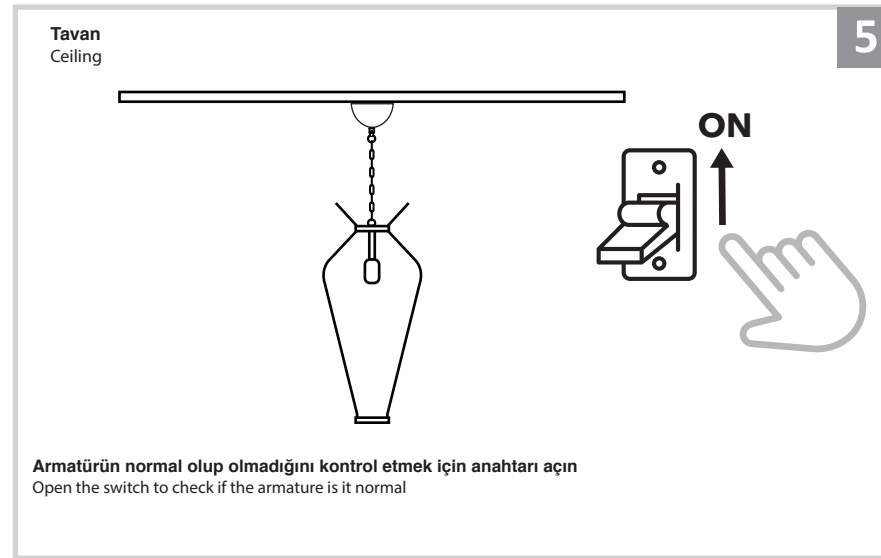

Sarkıt Armatür İin Montaj ve Kullanım Kılavuzu

Assembly and Application Manual For Pendant Armature

MS 724

masialux
LIGHTING DESIGN

TR www.masialux.com
+90 212 434 00 00

UYARI !!!!

HERHANGİ BİR ÜRÜNÜ VEYA ELEKTRİKLİ AYGITI BAĞLAMADAN VEYA SÖKMEYEN ÖNCE MUTLAKA KAT SİGORTASINI VEYA ANA SİGORTAYI KAPATMAYI UNUTMAYIN VE DOĞRU SİGORTAYI KAPATTIĞINIZDAN EMİN OLUN. Eğer bu ürünün bağlantısını yapabileceğinizden emin değilseniz mutlaka deneyimli bir elektrikçiye başvurun. Elektrik konusu hayatı önem taşır.