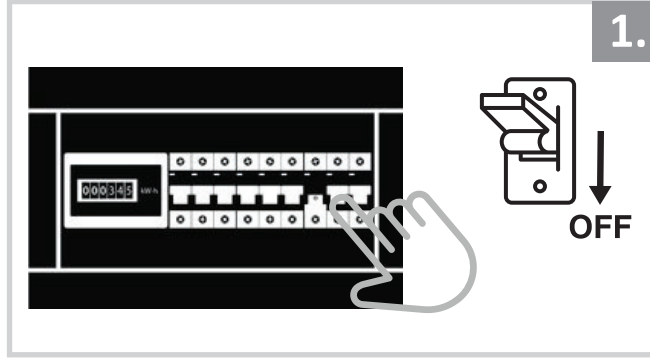

Sarkıt Armatür İin Montaj ve Kullanım Kılavuzu

Assembly and Application Manual For Pendant Armature

MS 724

masialux
LIGHTING DESIGN

TR www.masialux.com
+90 212 434 00 00

UYARI !!!!

HERHANGİ BİR ÜRÜNÜ VEYA ELEKTRİKLİ AYGITI BAĞLAMADAN VEYA SÖKMEYEN ÖNCE MUTLAKA KAT SİGORTASINI VEYA ANA SİGORTAYI KAPATMAYI UNUTMAYIN VE DOĞRU SİGORTAYI KAPATTIĞINIZDAN EMİN OLUN. Eğer bu ürünün bağlantısını yapabileceğinizden emin değilseniz mutlaka deneyimli bir elektrikçiye başvurun. Elektrik konusu hayatı önem taşır.