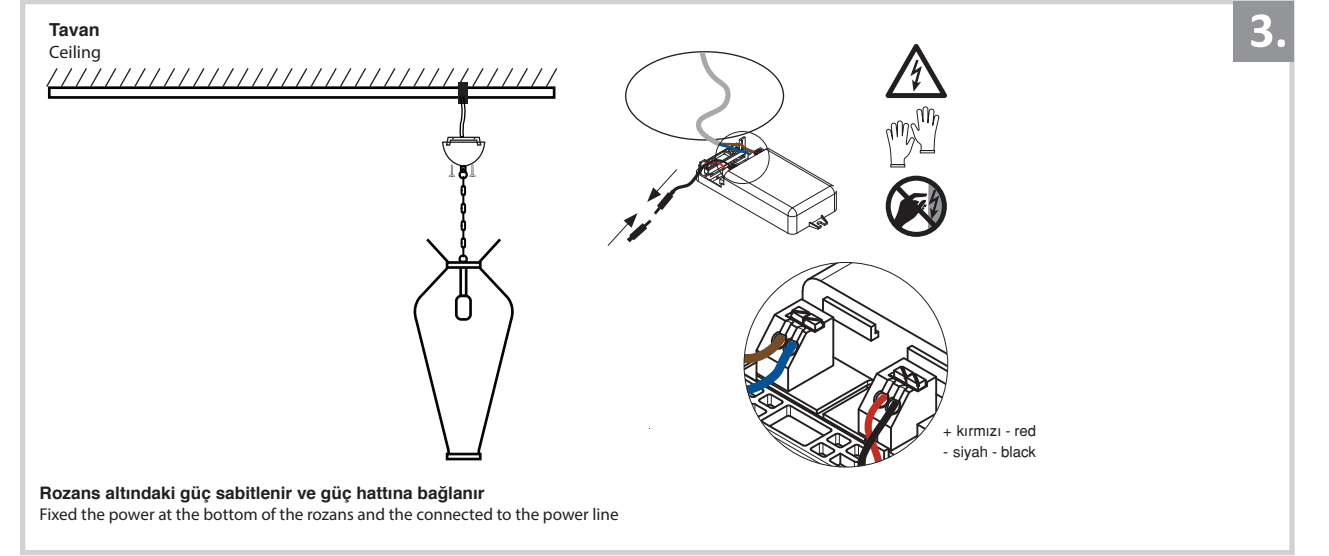

Sarkıt Armatür İin Montaj ve Kullanım Kılavuzu

Assembly and Application Manual For Pendant Armature

MS 724

masialux
LIGHTING DESIGN

TR www.masialux.com
+90 212 434 00 00

UYARI !!!!

HERHANGİ BİR ÜRÜNÜ VEYA ELEKTRİKLİ AYGITI BAĞLAMADAN VEYA SÖKMEYEN ÖNCE MUTLAKA KAT SİGORTASINI VEYA ANA SİGORTAYI KAPATMAYI UNUTMAYIN VE DOĞRU SİGORTAYI KAPATTIĞINIZDAN EMİN OLUN. Eğer bu ürünün bağlantısını yapabileceğinizden emin değilseniz mutlaka deneyimli bir elektrikçiye başvurun. Elektrik konusu hayatı önem taşır.