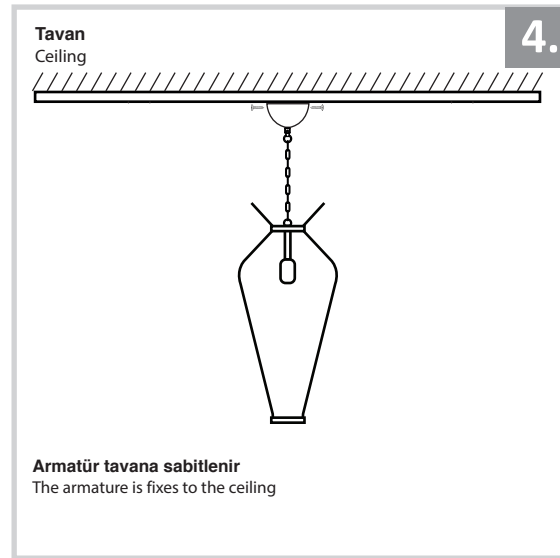

Sarkıt Armatür İin Montaj ve Kullanım Kılavuzu

Assembly and Application Manual For Pendant Armature

MS 724

masialux
LIGHTING DESIGN

TR www.masialux.com
+90 212 434 00 00

UYARI !!!!

HERHANGİ BİR ÜRÜNÜ VEYA ELEKTRİKLİ AYGITI BAĞLAMADAN VEYA SÖKMEYEN ÖNCE MUTLAKA KAT SİGORTASINI VEYA ANA SİGORTAYI KAPATMAYI UNUTMAYIN VE DOĞRU SİGORTAYI KAPATTIĞINIZDAN EMİN OLUN. Eğer bu ürünün bağlantısını yapabileceğinizden emin değilseniz mutlaka deneyimli bir elektrikçiye başvurun. Elektrik konusu hayatı önem taşır.