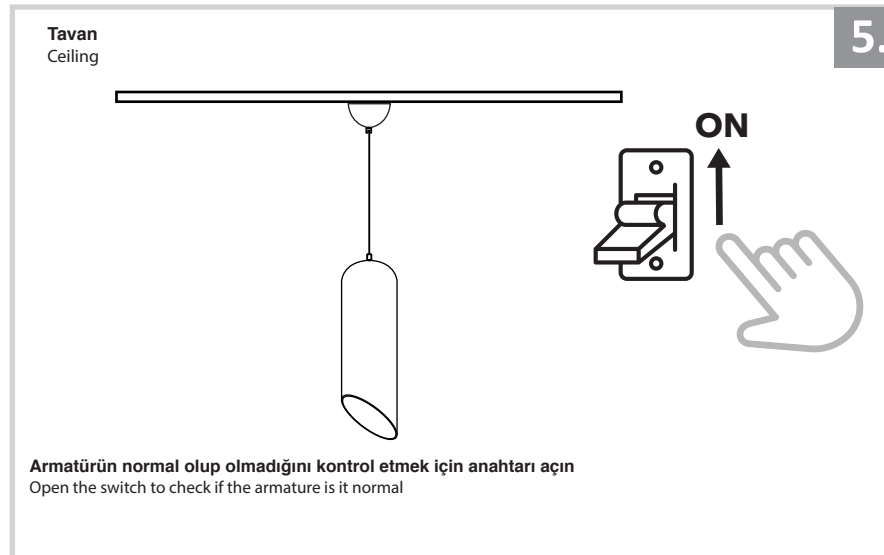

Sarkıt Armatür İin Montaj ve Kullanım Kılavuzu
Assembly and Application Manual For Pendant Armature
MS 278

UYARI !!!!

HERHANGİ BİR RN VEYA ELEKTRİKLİ AYGITI BAėLAMADAN VEYA SKMEDEN NCE MUTLAKA KAT SİGORTASINI VEYA ANA SİGORTAYI KAPATMAYI UNUTMAYIN VE DOėRU SİGORTAYI KAPATTIėINIZDAN EMİN OLUN. Eėer bu rnn baėlantısını yapabileceėinizden emin deėilseniz mutlaka deneyimli bir elektrikiye baėvurun. Elektrik konusu hayatı nem taėır.