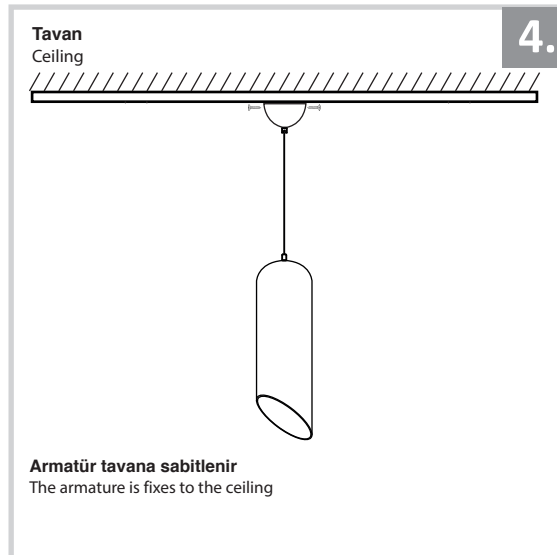

Sarkıt Armatür İin Montaj ve Kullanım Kılavuzu
Assembly and Application Manual For Pendant Armature
MS 278

UYARI !!!!

HERHANGİ BİR RN VEYA ELEKTRİKLİ AYGITI BAėLAMADAN VEYA SKMEDEN NCE MUTLAKA KAT SİGORTASINI VEYA ANA SİGORTAYI KAPATMAYI UNUTMAYIN VE DOėRU SİGORTAYI KAPATTIėINIZDAN EMİN OLUN. Eėer bu rnn baėlantısını yapabileceėinizden emin deėilseniz mutlaka deneyimli bir elektrikiye baėvurun. Elektrik konusu hayatı nem taėır.