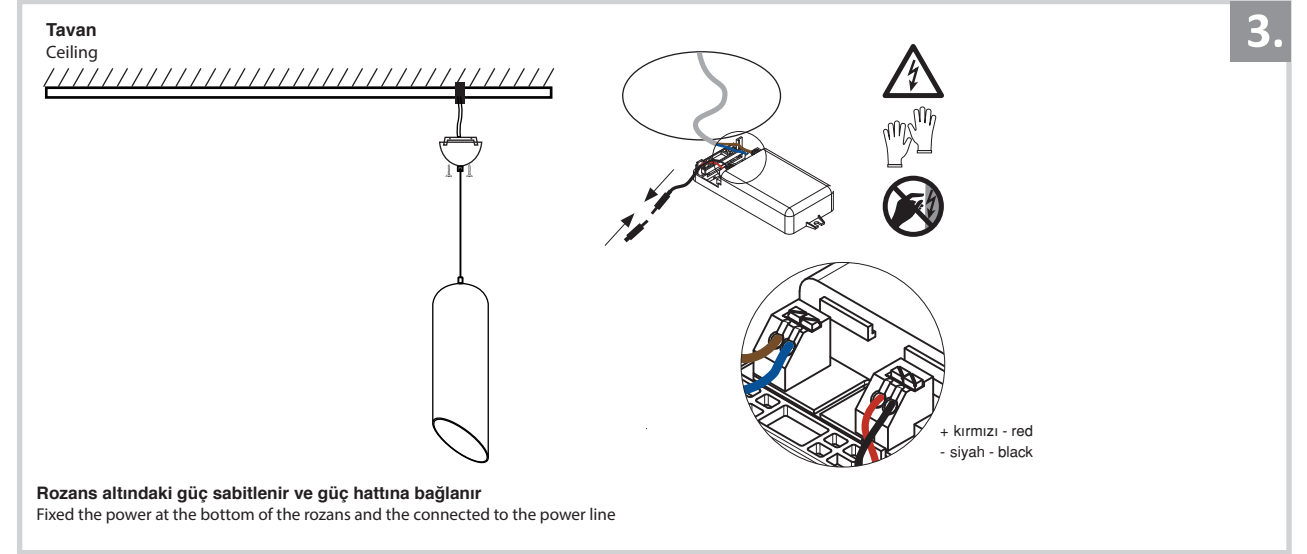

Sarkıt Armatür İin Montaj ve Kullanım Kılavuzu
Assembly and Application Manual For Pendant Armature
MS 278

UYARI !!!!

HERHANGİ BİR RN VEYA ELEKTRİKLİ AYGITI BAėLAMADAN VEYA SKMEDEN NCE MUTLAKA KAT SİGORTASINI VEYA ANA SİGORTAYI KAPATMAYI UNUTMAYIN VE DOėRU SİGORTAYI KAPATTIėINIZDAN EMİN OLUN. Eėer bu rnn baėlantısını yapabileceėinizden emin deėilseniz mutlaka deneyimli bir elektrikiye baėvurun. Elektrik konusu hayatı nem taėır.