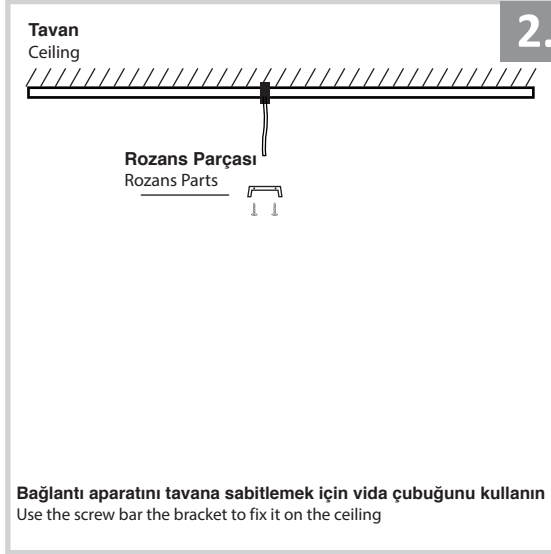

Sarkıt Armatür İin Montaj ve Kullanım Kılavuzu
Assembly and Application Manual For Pendant Armature
MS 278

UYARI !!!!

HERHANGİ BİR RN VEYA ELEKTRİKLİ AYGITI BAėLAMADAN VEYA SKMEDEN NCE MUTLAKA KAT SİGORTASINI VEYA ANA SİGORTAYI KAPATMAYI UNUTMAYIN VE DOėRU SİGORTAYI KAPATTIėINIZDAN EMİN OLUN. Eėer bu rnn baėlantısını yapabileceėinizden emin deėilseniz mutlaka deneyimli bir elektrikiye baėvurun. Elektrik konusu hayatı nem taėır.