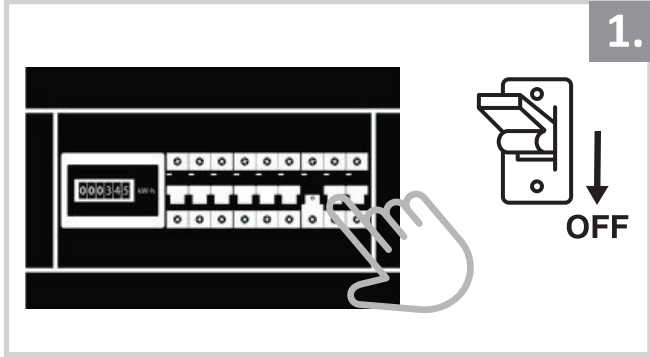

Sarkıt Armatür İin Montaj ve Kullanım Kılavuzu
Assembly and Application Manual For Pendant Armature
MS 278

UYARI !!!!

HERHANGİ BİR RN VEYA ELEKTRİKLİ AYGITI BAėLAMADAN VEYA SKMEDEN NCE MUTLAKA KAT SİGORTASINI VEYA ANA SİGORTAYI KAPATMAYI UNUTMAYIN VE DOėRU SİGORTAYI KAPATTIėINIZDAN EMİN OLUN. Eėer bu rnn baėlantısını yapabileceėinizden emin deėilseniz mutlaka deneyimli bir elektrikiye baėvurun. Elektrik konusu hayatı nem taėır.