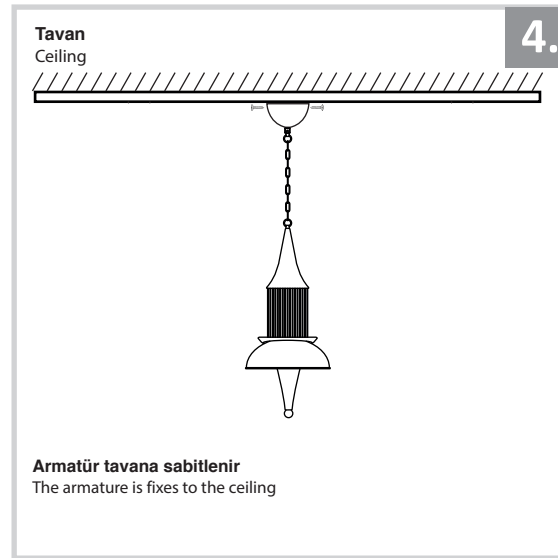

Sarkıt Armatür İin Montaj ve Kullanım Kılavuzu

Assembly and Application Manual For Pendant Armature

MS 274

masialux
LIGHTING DESIGN

TR www.masialux.com
+90 212 434 00 00

UYARI !!!!

HERHANGİ BİR ÜRÜNÜ VEYA ELEKTRİK Lİ AYGITI BAĞLAMADAN VEYA SÖKMEYEN ÖNCE MUTLAKA KAT SİGORTASINI VEYA ANA SİGORTAYI KAPATMAYI UNUTMAYIN VE DOĞRU SİGORTAYI KAPATTIĞINIZDAN EMİN OLUN. Eğer bu ürünün bağlantısını yapabileceğinizden emin değilseniz mutlaka deneyimli bir elektrikçiye başvurun. Elektrik konusu hayatı önem taşır.