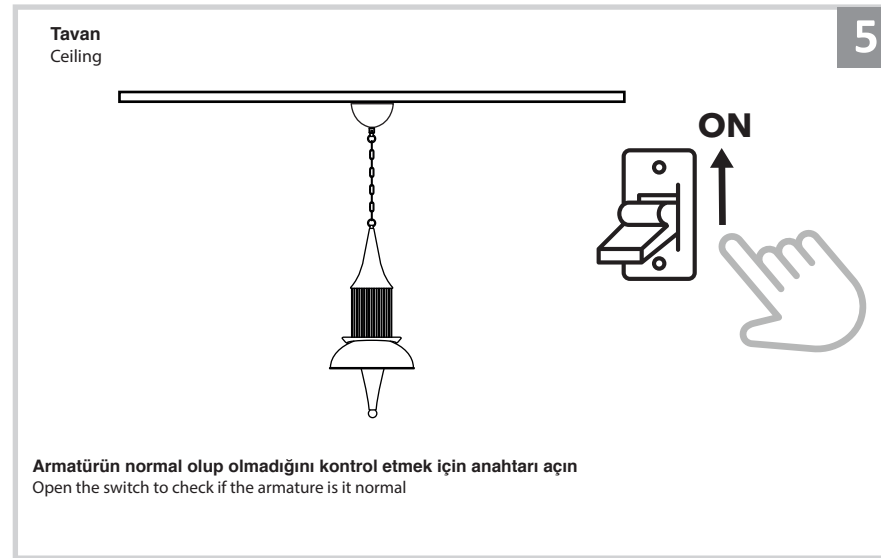

Sarkıt Armatür İin Montaj ve Kullanım Kılavuzu

Assembly and Application Manual For Pendant Armature

MS 274

masialux
LIGHTING DESIGN

TR www.masialux.com
+90 212 434 00 00

UYARI !!!!

HERHANGİ BİR ÜRÜNÜ VEYA ELEKTRİK Lİ AYGITI BAĞLAMADAN VEYA SÖKMEYEN ÖNCE MUTLAKA KAT SİGORTASINI VEYA ANA SİGORTAYI KAPATMAYI UNUTMAYIN VE DOĞRU SİGORTAYI KAPATTIĞINIZDAN EMİN OLUN. Eğer bu ürünün bağlantısını yapabileceğinizden emin değilseniz mutlaka deneyimli bir elektrikçiye başvurun. Elektrik konusu hayatı önem taşır.