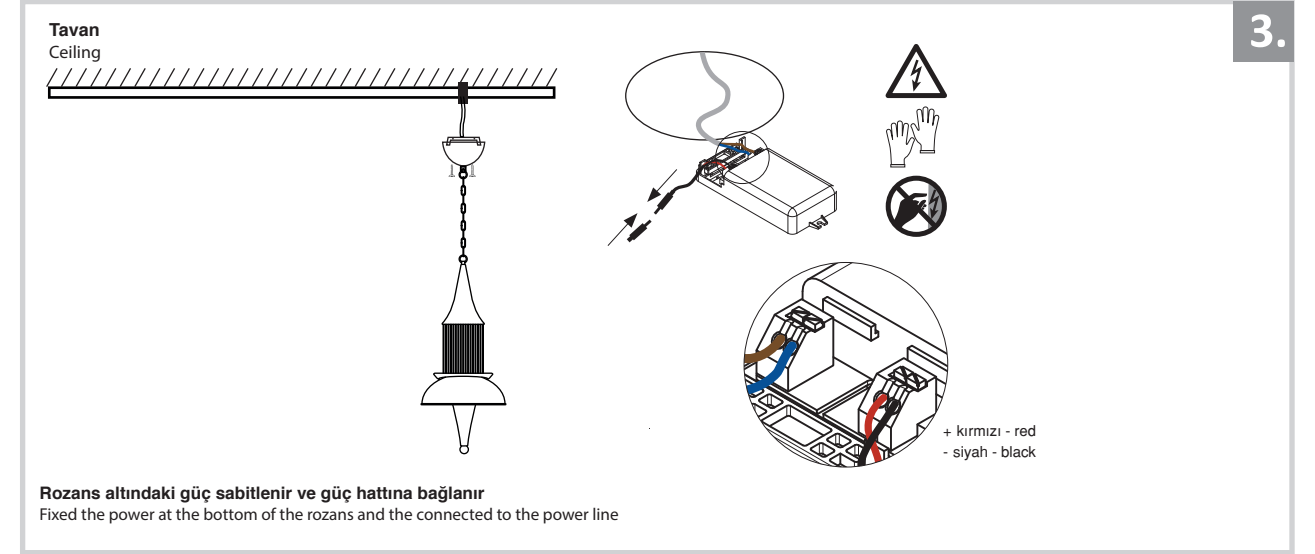

Sarkıt Armatür İin Montaj ve Kullanım Kılavuzu

Assembly and Application Manual For Pendant Armature

MS 274

masialux
LIGHTING DESIGN

TR www.masialux.com
+90 212 434 00 00

UYARI !!!!

HERHANGİ BİR ÜRÜNÜ VEYA ELEKTRİK Lİ AYGITI BAĞLAMADAN VEYA SÖKMEYEN ÖNCE MUTLAKA KAT SİGORTASINI VEYA ANA SİGORTAYI KAPATMAYI UNUTMAYIN VE DOĞRU SİGORTAYI KAPATTIĞINIZDAN EMİN OLUN. Eğer bu ürünün bağlantısını yapabileceğinizden emin değilseniz mutlaka deneyimli bir elektrikçiye başvurun. Elektrik konusu hayatı önem taşır.