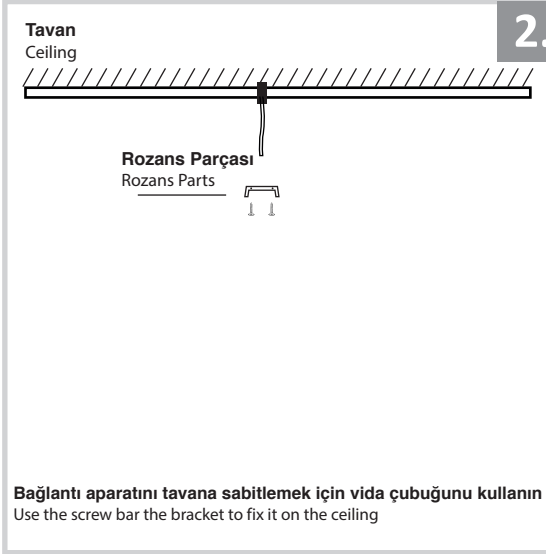

Sarkıt Armatür İin Montaj ve Kullanım Kılavuzu

Assembly and Application Manual For Pendant Armature

MS 274

masialux
LIGHTING DESIGN

TR www.masialux.com
+90 212 434 00 00

UYARI !!!!

HERHANGİ BİR ÜRÜNÜ VEYA ELEKTRİK Lİ AYGITI BAĞLAMADAN VEYA SÖKMEYEN ÖNCE MUTLAKA KAT SİGORTASINI VEYA ANA SİGORTAYI KAPATMAYI UNUTMAYIN VE DOĞRU SİGORTAYI KAPATTIĞINIZDAN EMİN OLUN. Eğer bu ürünün bağlantısını yapabileceğinizden emin değilseniz mutlaka deneyimli bir elektrikçiye başvurun. Elektrik konusu hayatı önem taşır.