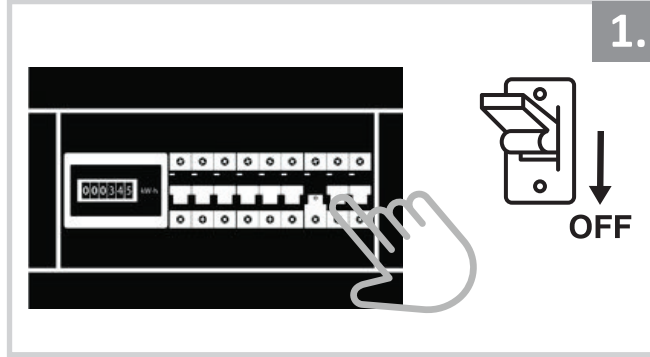

Sarkıt Armatür İin Montaj ve Kullanım Kılavuzu

Assembly and Application Manual For Pendant Armature

MS 274

masialux
LIGHTING DESIGN

TR www.masialux.com
+90 212 434 00 00

UYARI !!!!

HERHANGİ BİR ÜRÜNÜ VEYA ELEKTRİK Lİ AYGITI BAĞLAMADAN VEYA SÖKMEYEN ÖNCE MUTLAKA KAT SİGORTASINI VEYA ANA SİGORTAYI KAPATMAYI UNUTMAYIN VE DOĞRU SİGORTAYI KAPATTIĞINIZDAN EMİN OLUN. Eğer bu ürünün bağlantısını yapabileceğinizden emin değilseniz mutlaka deneyimli bir elektrikçiye başvurun. Elektrik konusu hayatı önem taşır.