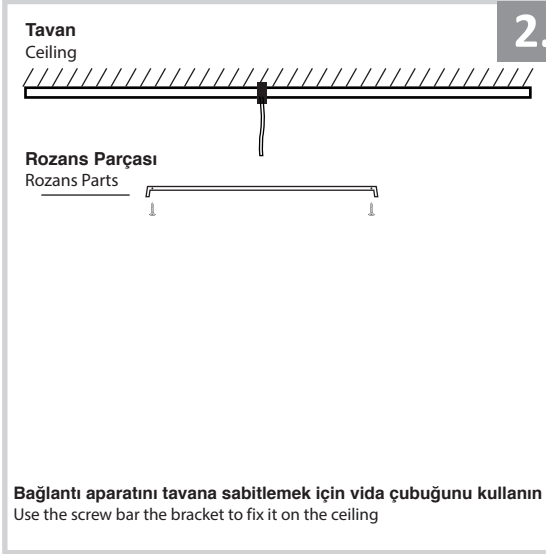

Sarkıt Armatür İin Montaj ve Kullanım Kılavuzu

Assembly and Application Manual For Pendant Armature

MS 271

masialux
LIGHTING DESIGN

TR www.masialux.com
+90 212 434 00 00

UYARI !!!!

HERHANGİ BİR RN VEYA ELEKTRİKLY AYGITLY BAėLAMADAN VEYA SKMEDEN NC MUTLAKA KAT SİėORTASINI VEYA ANA SİėORTAYI KAPATMAYI UNUTMAYIN VE DOėRU SİėORTAYI KAPATTIėINIZDAN EMİN OLUN. Eėer bu rnn baėlantısını yapabileceėinizden emin deėilseniz mutlaka deneyimli bir elektrikiye baėvurun. Elektrik konusu hayati nem taėır.