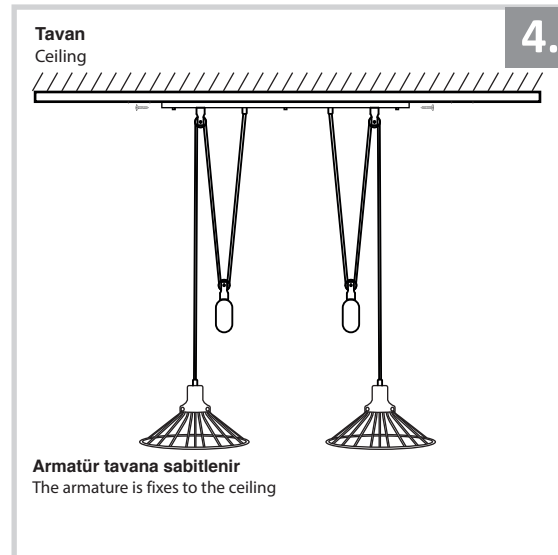

Sarkıt Armatür İin Montaj ve Kullanım Kılavuzu

Assembly and Application Manual For Pendant Armature

MS 271

masialux
LIGHTING DESIGN

TR www.masialux.com
+90 212 434 00 00

UYARI !!!!

HERHANGİ BİR RN VEYA ELEKTRİKLY AYGITLY BAėLAMADAN VEYA SKMEDEN NC MUTLAKA KAT SİėORTASINI VEYA ANA SİėORTAYI KAPATMAYI UNUTMAYIN VE DOėRU SİėORTAYI KAPATTIėINIZDAN EMİN OLUN. Eėer bu rnn baėlantısını yapabileceėinizden emin deėilseniz mutlaka deneyimli bir elektrikiye baėvurun. Elektrik konusu hayati nem taėır.