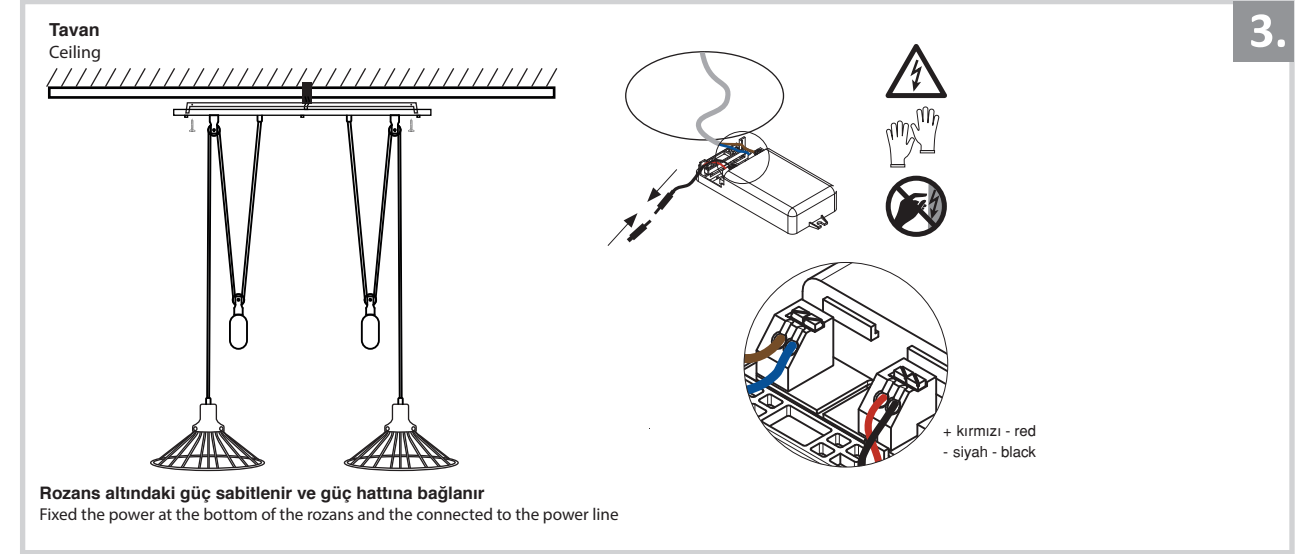

Sarkıt Armatür İin Montaj ve Kullanım Kılavuzu

Assembly and Application Manual For Pendant Armature

MS 271

masialux
LIGHTING DESIGN

TR www.masialux.com
+90 212 434 00 00

UYARI !!!!

HERHANGİ BİR RN VEYA ELEKTRİKLY AYGITLY BAėLAMADAN VEYA SKMEDEN NC MUTLAKA KAT SİėORTASINI VEYA ANA SİėORTAYI KAPATMAYI UNUTMAYIN VE DOėRU SİėORTAYI KAPATTIėINIZDAN EMİN OLUN. Eėer bu rnn baėlantısını yapabileceėinizden emin deėilseniz mutlaka deneyimli bir elektrikiye baėvurun. Elektrik konusu hayati nem taėır.