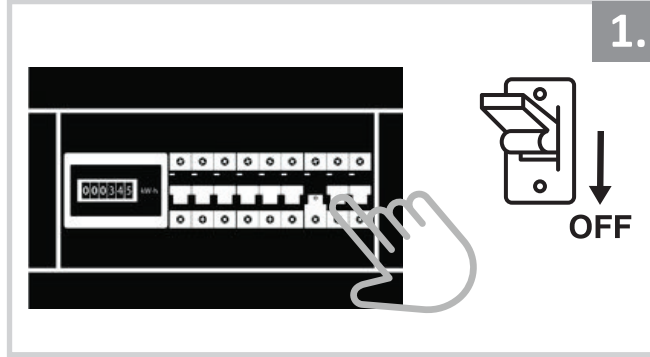

Sarkıt Armatür İin Montaj ve Kullanım Kılavuzu

Assembly and Application Manual For Pendant Armature

MS 271

masialux
LIGHTING DESIGN

TR www.masialux.com
+90 212 434 00 00

UYARI !!!!

HERHANGİ BİR RN VEYA ELEKTRİKLY AYGITLY BAėLAMADAN VEYA SKMEDEN NC MUTLAKA KAT SİėORTASINI VEYA ANA SİėORTAYI KAPATMAYI UNUTMAYIN VE DOėRU SİėORTAYI KAPATTIėINIZDAN EMİN OLUN. Eėer bu rnn baėlantısını yapabileceėinizden emin deėilseniz mutlaka deneyimli bir elektrikiye baėvurun. Elektrik konusu hayati nem taėır.