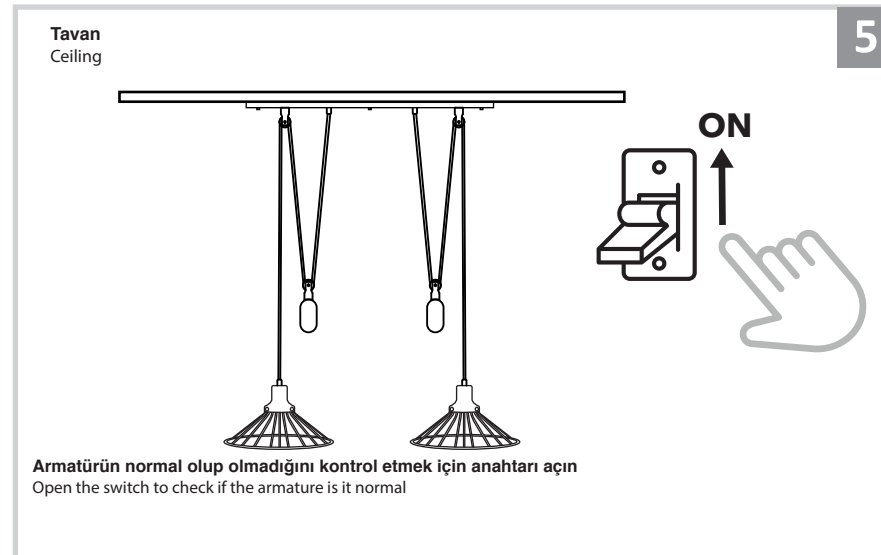

Sarkıt Armatür İin Montaj ve Kullanım Kılavuzu

Assembly and Application Manual For Pendant Armature

MS 271

masialux
LIGHTING DESIGN

TR www.masialux.com
+90 212 434 00 00

UYARI !!!!

HERHANGİ BİR RN VEYA ELEKTRİKLY AYGITLY BAėLAMADAN VEYA SKMEDEN NC MUTLAKA KAT SİėORTASINI VEYA ANA SİėORTAYI KAPATMAYI UNUTMAYIN VE DOėRU SİėORTAYI KAPATTIėINIZDAN EMİN OLUN. Eėer bu rnn baėlantısını yapabileceėinizden emin deėilseniz mutlaka deneyimli bir elektrikiye baėvurun. Elektrik konusu hayati nem taėır.