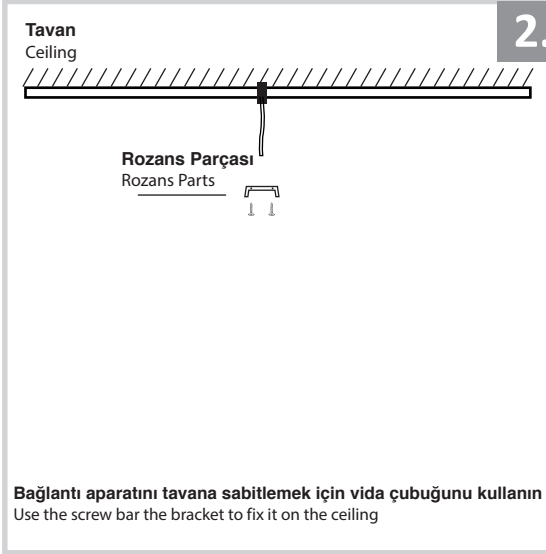

Sarkıt Armatür İin Montaj ve Kullanım Kılavuzu

Assembly and Application Manual For Pendant Armature

MS 246

masialux
LIGHTING DESIGN

TR www.masialux.com
+90 212 434 00 00

Armatrn normal olup olmadıđını kontrol etmek iin anahtarı aın
Open the switch to check if the armature is it normal