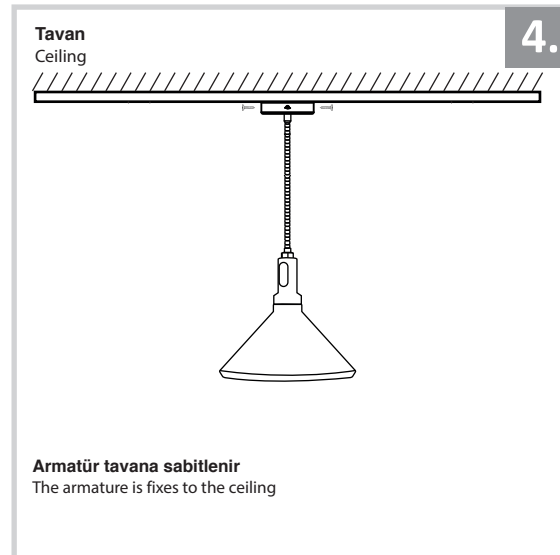

Sarkıt Armatür İin Montaj ve Kullanım Kılavuzu

Assembly and Application Manual For Pendant Armature

MS 246

masialux
LIGHTING DESIGN

TR www.masialux.com
+90 212 434 00 00

Armatrn normal olup olmadıđını kontrol etmek iin anahtarı aın
Open the switch to check if the armature is it normal