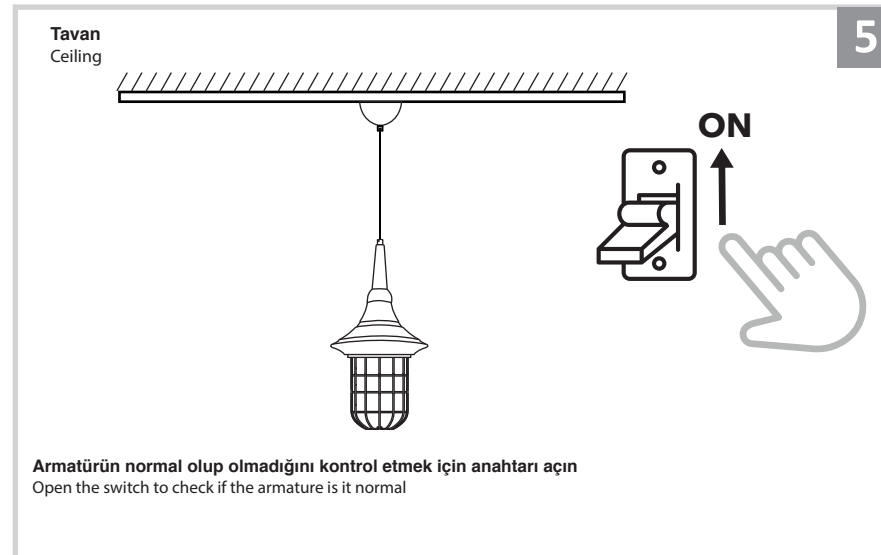

Sarkıt Armatür İin Montaj ve Kullanım Kılavuzu

Assembly and Application Manual For Pendant Armature

MS 239

masialux
LIGHTING DESIGN

TR www.masialux.com
+90 212 434 00 00

UYARI !!!!

HERHANGİ BİR RN VEYA ELEKTRİKLİ AYGITI BAėLAMADAN VEYA SKMEDEN NCE MUTLAKA KAT SİGORTASINI VEYA ANA SİGORTAYI KAPATMAYI UNUTMAYIN VE DOėRU SİGORTAYI KAPATTIėINIZDAN EMİN OLUN. Eėer bu rnn baėlantısını yapabileceėinizden emin deėilseniz mutlaka deneyimli bir elektrikiye baėvurun. Elektrik konusu hayati nem taėır.