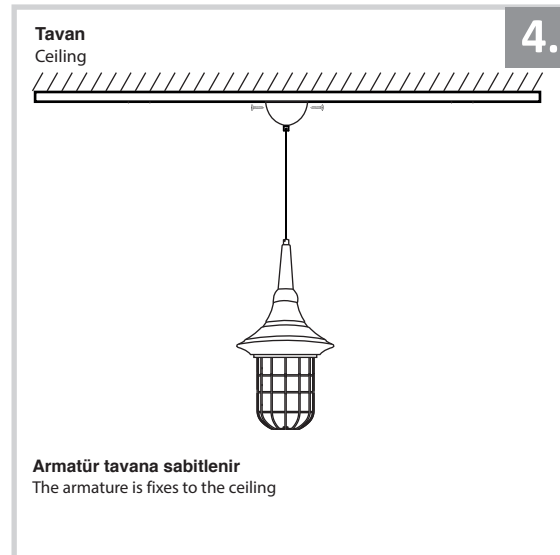

Sarkıt Armatür İin Montaj ve Kullanım Kılavuzu

Assembly and Application Manual For Pendant Armature

MS 239

masialux
LIGHTING DESIGN

TR www.masialux.com
+90 212 434 00 00

UYARI !!!!

HERHANGİ BİR RN VEYA ELEKTRİKLİ AYGITI BAėLAMADAN VEYA SKMEDEN NCE MUTLAKA KAT SİGORTASINI VEYA ANA SİGORTAYI KAPATMAYI UNUTMAYIN VE DOėRU SİGORTAYI KAPATTIėINIZDAN EMİN OLUN. Eėer bu rnn baėlantısını yapabileceėinizden emin deėilseniz mutlaka deneyimli bir elektrikiye baėvurun. Elektrik konusu hayati nem taėır.