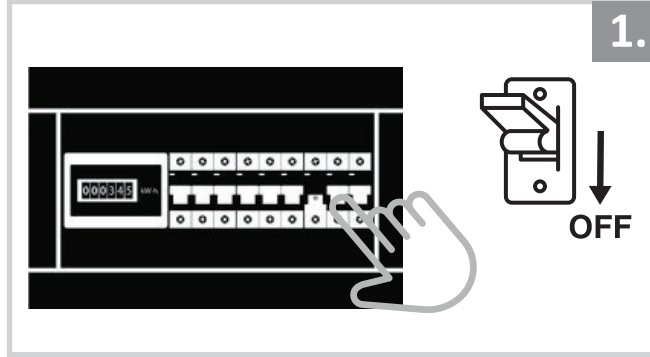

Sarkıt Armatür İin Montaj ve Kullanım Kılavuzu

Assembly and Application Manual For Pendant Armature

MS 239

masialux
LIGHTING DESIGN

TR www.masialux.com
+90 212 434 00 00

UYARI !!!!

HERHANGİ BİR RN VEYA ELEKTRİKLİ AYGITI BAėLAMADAN VEYA SKMEDEN NCE MUTLAKA KAT SİGORTASINI VEYA ANA SİGORTAYI KAPATMAYI UNUTMAYIN VE DOėRU SİGORTAYI KAPATTIėINIZDAN EMİN OLUN. Eėer bu rnn baėlantısını yapabileceėinizden emin deėilseniz mutlaka deneyimli bir elektrikiye baėvurun. Elektrik konusu hayati nem taėır.