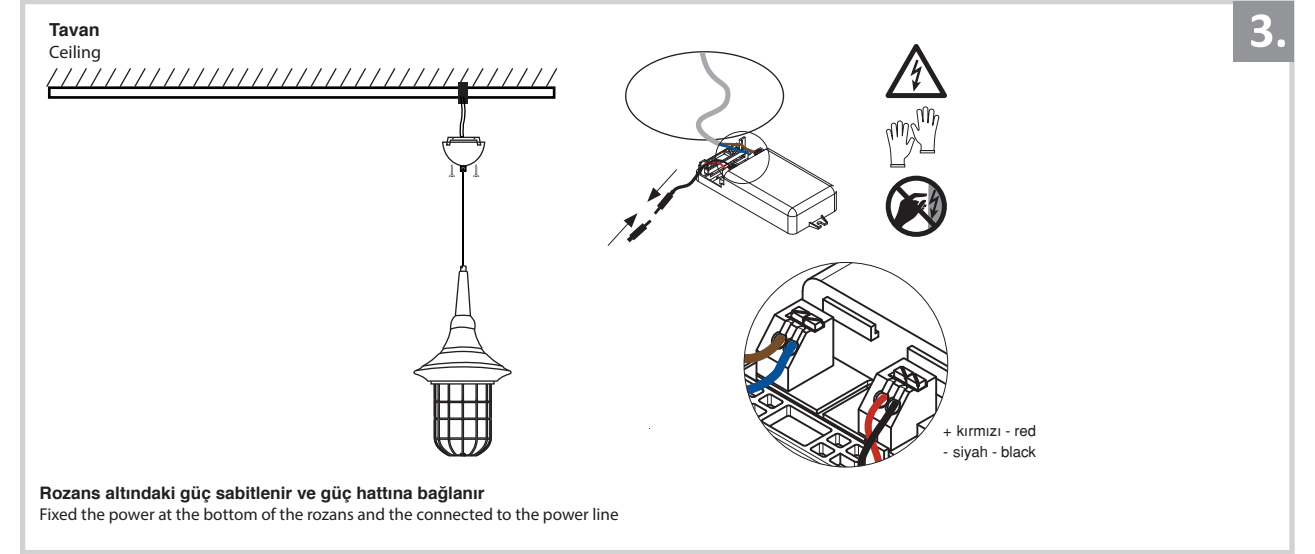

Sarkıt Armatür İin Montaj ve Kullanım Kılavuzu

Assembly and Application Manual For Pendant Armature

MS 239

masialux
LIGHTING DESIGN

TR www.masialux.com
+90 212 434 00 00

UYARI !!!!

HERHANGİ BİR RN VEYA ELEKTRİKLİ AYGITI BAėLAMADAN VEYA SKMEDEN NCE MUTLAKA KAT SİGORTASINI VEYA ANA SİGORTAYI KAPATMAYI UNUTMAYIN VE DOėRU SİGORTAYI KAPATTIėINIZDAN EMİN OLUN. Eėer bu rnn baėlantısını yapabileceėinizden emin deėilseniz mutlaka deneyimli bir elektrikiye baėvurun. Elektrik konusu hayati nem taėır.