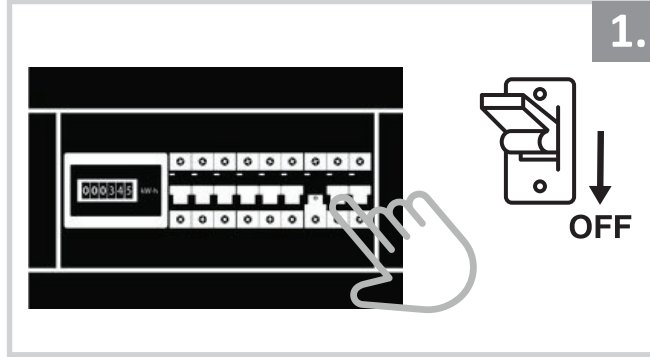

Sarkıt Armatür İin Montaj ve Kullanım Kılavuzu

Assembly and Application Manual For Pendant Armature
MS 218

masialux
LIGHTING DESIGN

TR www.masialux.com
+90 212 434 00 00

UYARI !!!!

HERHANGİ BİR RN VEYA ELEKTRİK Lİ AYGITI BAęLAMADAN VEYA SKMEDEN NCE MUTLAKA KAT SİGORTASINI VEYA ANA SİGORTAYI KAPATMAYI UNUTMAYIN VE DOęRU SİGORTAYI KAPATTIęINIZDAN EMİN OLUN. Eęer bu rnn baęlantısını yapabileceęinizden emin deęilseniz mutlaka deneyimli bir elektrikiye baęvurun. Elektrik konusu hayati nem taęır.