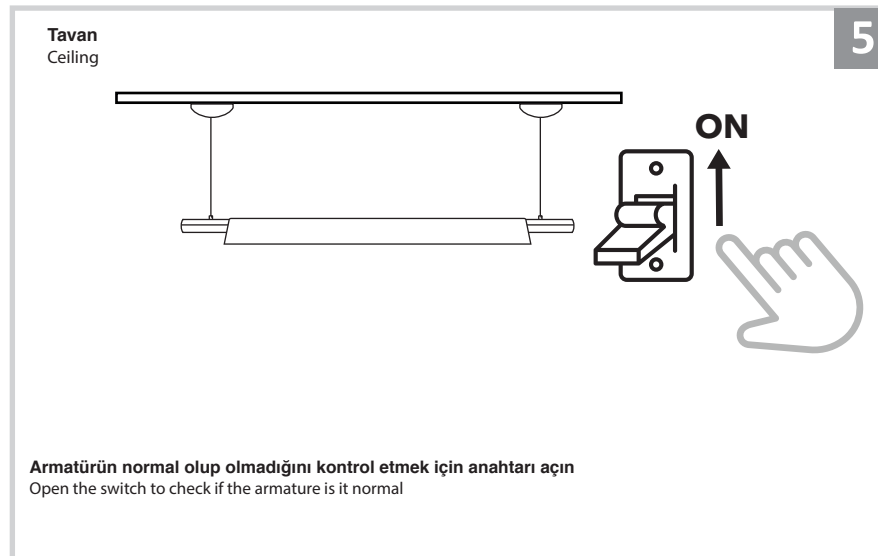

Sarkıt Armatür İin Montaj ve Kullanım Kılavuzu

Assembly and Application Manual For Pendant Armature
MS 218

masialux
LIGHTING DESIGN

TR www.masialux.com
+90 212 434 00 00

UYARI !!!!

HERHANGİ BİR RN VEYA ELEKTRİK Lİ AYGITI BAęLAMADAN VEYA SKMEDEN NCE MUTLAKA KAT SİGORTASINI VEYA ANA SİGORTAYI KAPATMAYI UNUTMAYIN VE DOęRU SİGORTAYI KAPATTIęINIZDAN EMİN OLUN. Eęer bu rnn baęlantısını yapabileceęinizden emin deęilseniz mutlaka deneyimli bir elektrikiye baęvurun. Elektrik konusu hayati nem taęır.