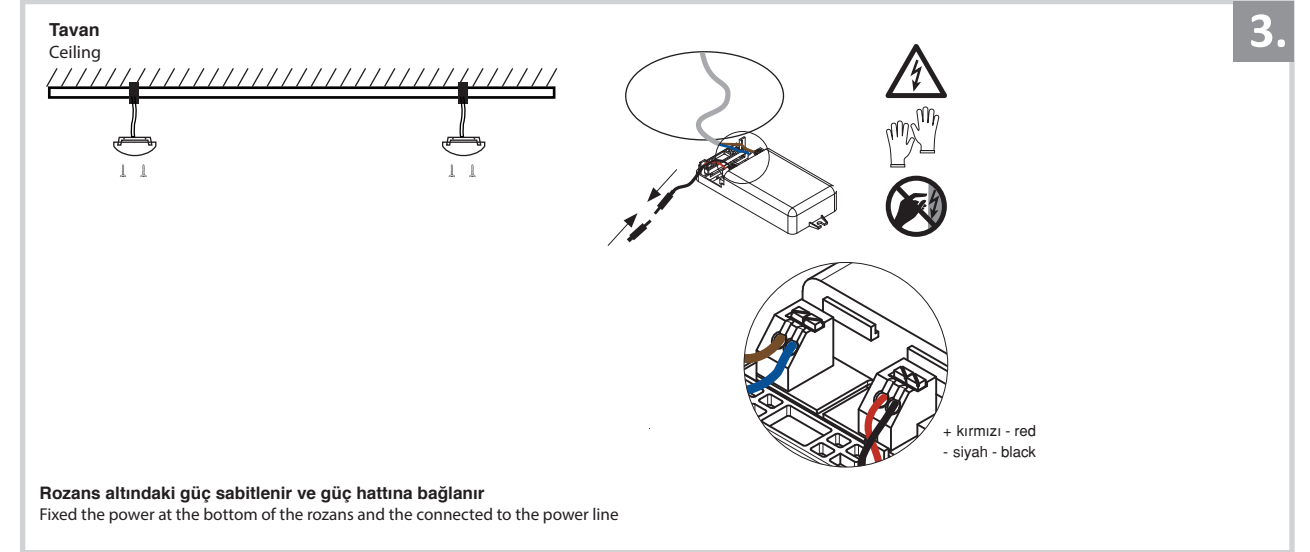

Sarkıt Armatür İin Montaj ve Kullanım Kılavuzu

Assembly and Application Manual For Pendant Armature
MS 218

masialux
LIGHTING DESIGN

TR www.masialux.com
+90 212 434 00 00

UYARI !!!!

HERHANGİ BİR RN VEYA ELEKTRİK Lİ AYGITI BAęLAMADAN VEYA SKMEDEN NCE MUTLAKA KAT SİGORTASINI VEYA ANA SİGORTAYI KAPATMAYI UNUTMAYIN VE DOęRU SİGORTAYI KAPATTIęINIZDAN EMİN OLUN. Eęer bu rnn baęlantısını yapabileceęinizden emin deęilseniz mutlaka deneyimli bir elektrikiye baęvurun. Elektrik konusu hayati nem taęır.