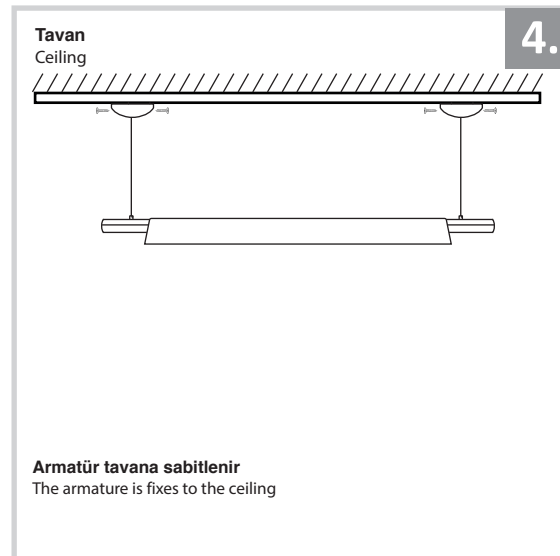

Sarkıt Armatür İin Montaj ve Kullanım Kılavuzu

Assembly and Application Manual For Pendant Armature
MS 218

masialux
LIGHTING DESIGN

TR www.masialux.com
+90 212 434 00 00

UYARI !!!!

HERHANGİ BİR RN VEYA ELEKTRİK Lİ AYGITI BAęLAMADAN VEYA SKMEDEN NCE MUTLAKA KAT SİGORTASINI VEYA ANA SİGORTAYI KAPATMAYI UNUTMAYIN VE DOęRU SİGORTAYI KAPATTIęINIZDAN EMİN OLUN. Eęer bu rnn baęlantısını yapabileceęinizden emin deęilseniz mutlaka deneyimli bir elektrikiye baęvurun. Elektrik konusu hayati nem taęır.