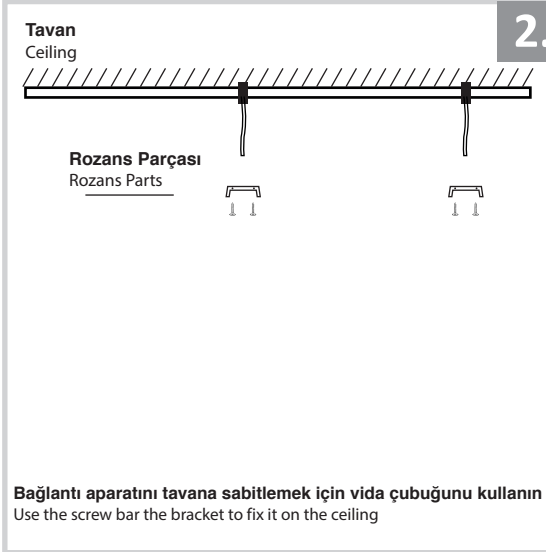

Sarkıt Armatür İin Montaj ve Kullanım Kılavuzu

Assembly and Application Manual For Pendant Armature
MS 218

masialux
LIGHTING DESIGN

TR www.masialux.com
+90 212 434 00 00

UYARI !!!!

HERHANGİ BİR RN VEYA ELEKTRİK Lİ AYGITI BAęLAMADAN VEYA SKMEDEN NCE MUTLAKA KAT SİGORTASINI VEYA ANA SİGORTAYI KAPATMAYI UNUTMAYIN VE DOęRU SİGORTAYI KAPATTIęINIZDAN EMİN OLUN. Eęer bu rnn baęlantısını yapabileceęinizden emin deęilseniz mutlaka deneyimli bir elektrikiye baęvurun. Elektrik konusu hayati nem taęır.