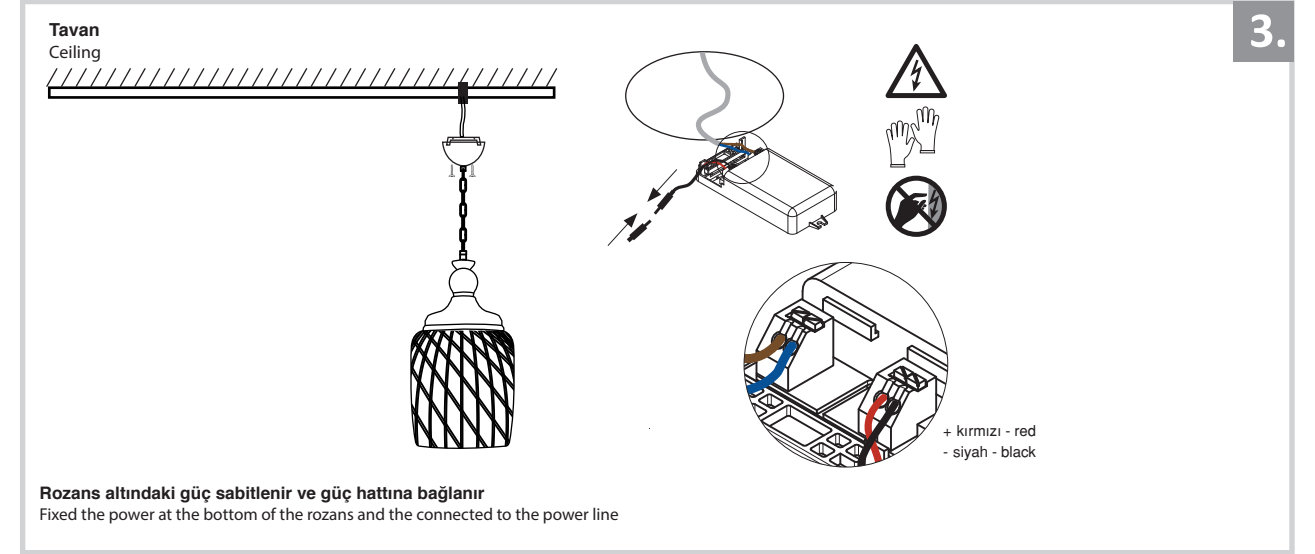

Sarkıt Armatür İin Montaj ve Kullanım Kılavuzu

Assembly and Application Manual For Pendant Armature

MS 188

masialux
LIGHTING DESIGN

TR www.masialux.com
+90 212 434 00 00

UYARI !!!!

HERHANGİ BİR ÜRÜNÜ VEYA ELEKTRİK Lİ AYGITI BAėLAMADAN VEYA SÖKMEĐEN ÖNCE MUTLAKA KAT SİGORTASINI VEYA ANA SİGORTAYI KAPATMAYI UNUTMAYIN VE DOėRU SİGORTAYI KAPATTIĐINIZDAN EMİN OLUN. Eėer bu ürünün baėlantısını yapabileceėinizden emin deėilseniz mutlaka deneyimli bir elektrikiye baėvurun. Elektrik konusu hayatı önem taėır.