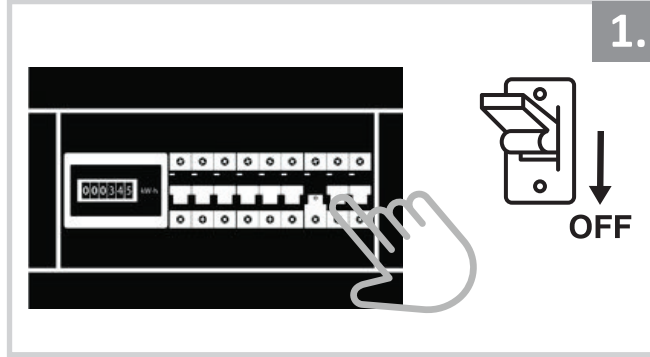

Sarkıt Armatür İin Montaj ve Kullanım Kılavuzu

Assembly and Application Manual For Pendant Armature

MS 188

masialux
LIGHTING DESIGN

TR www.masialux.com
+90 212 434 00 00

UYARI !!!!

HERHANGİ BİR ÜRÜNÜ VEYA ELEKTRİK Lİ AYGITI BAėLAMADAN VEYA SÖKMEĐEN ÖNCE MUTLAKA KAT SİGORTASINI VEYA ANA SİGORTAYI KAPATMAYI UNUTMAYIN VE DOėRU SİGORTAYI KAPATTIĐINIZDAN EMİN OLUN. Eėer bu ürünün baėlantısını yapabileceėinizden emin deėilseniz mutlaka deneyimli bir elektrikiye baėvurun. Elektrik konusu hayatı önem taėır.