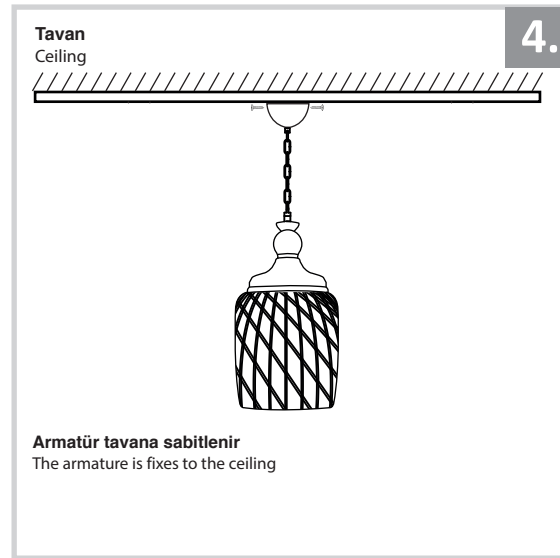

Sarkıt Armatür İin Montaj ve Kullanım Kılavuzu

Assembly and Application Manual For Pendant Armature

MS 188

masialux
LIGHTING DESIGN

TR www.masialux.com
+90 212 434 00 00

UYARI !!!!

HERHANGİ BİR ÜRÜNÜ VEYA ELEKTRİK Lİ AYGITI BAėLAMADAN VEYA SÖKMEĐEN ÖNCE MUTLAKA KAT SİGORTASINI VEYA ANA SİGORTAYI KAPATMAYI UNUTMAYIN VE DOėRU SİGORTAYI KAPATTIĐINIZDAN EMİN OLUN. Eėer bu ürünün baėlantısını yapabileceėinizden emin deėilseniz mutlaka deneyimli bir elektrikiye baėvurun. Elektrik konusu hayatı önem taėır.