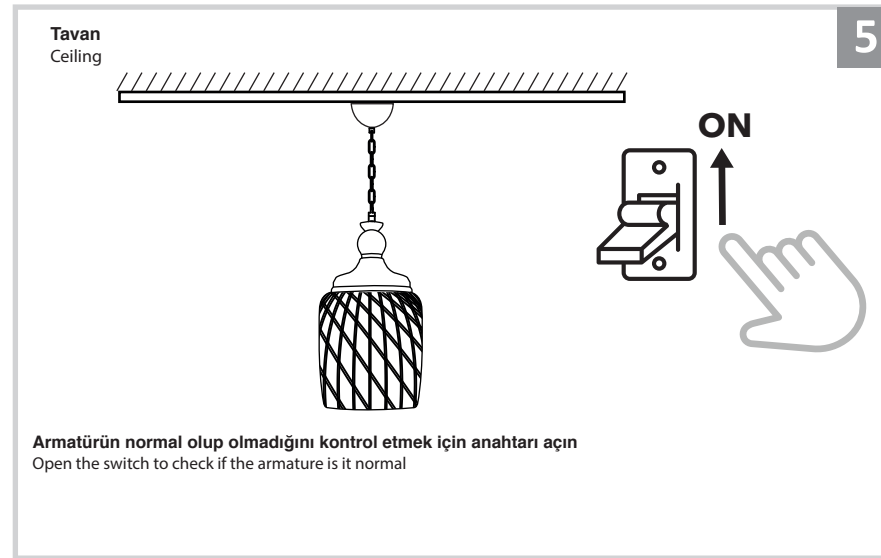

Sarkıt Armatür İin Montaj ve Kullanım Kılavuzu

Assembly and Application Manual For Pendant Armature

MS 188

masialux
LIGHTING DESIGN

TR www.masialux.com
+90 212 434 00 00

UYARI !!!!

HERHANGİ BİR ÜRÜNÜ VEYA ELEKTRİK Lİ AYGITI BAėLAMADAN VEYA SÖKMEĐEN ÖNCE MUTLAKA KAT SİGORTASINI VEYA ANA SİGORTAYI KAPATMAYI UNUTMAYIN VE DOėRU SİGORTAYI KAPATTIĐINIZDAN EMİN OLUN. Eėer bu ürünün baėlantısını yapabileceėinizden emin deėilseniz mutlaka deneyimli bir elektrikiye baėvurun. Elektrik konusu hayatı önem taėır.