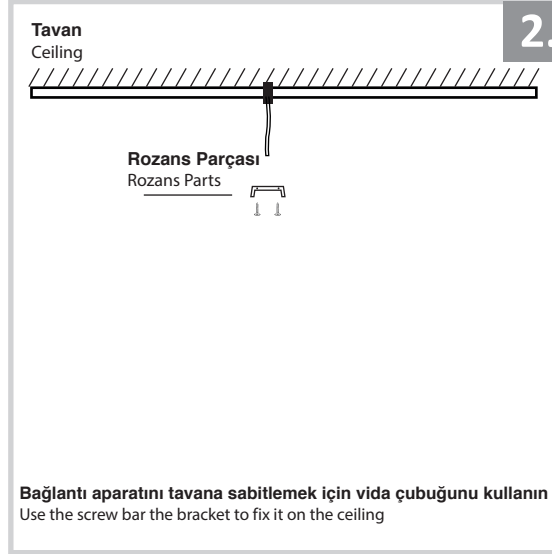

Sarkıt Armatür İin Montaj ve Kullanım Kılavuzu

Assembly and Application Manual For Pendant Armature

MS 187

masialux
LIGHTING DESIGN

TR www.masialux.com
+90 212 434 00 00

UYARI !!!!

HERHANGİ BİR RN VEYA ELEKTRİKLY AYGITI BAėLAMADAN VEYA SKMEDEN NCE MUTLAKA KAT SİGORTASINI VEYA ANA SİGORTAYI KAPATMAYI UNUTMAYIN VE DOėRU SİGORTAYI KAPATTIėINIZDAN EMİN OLUN. Eėer bu rnn baėlantısını yapabileceėinizden emin deėilseniz mutlaka deneyimli bir elektrikiye baėvurun. Elektrik konusu hayati nem taėır.