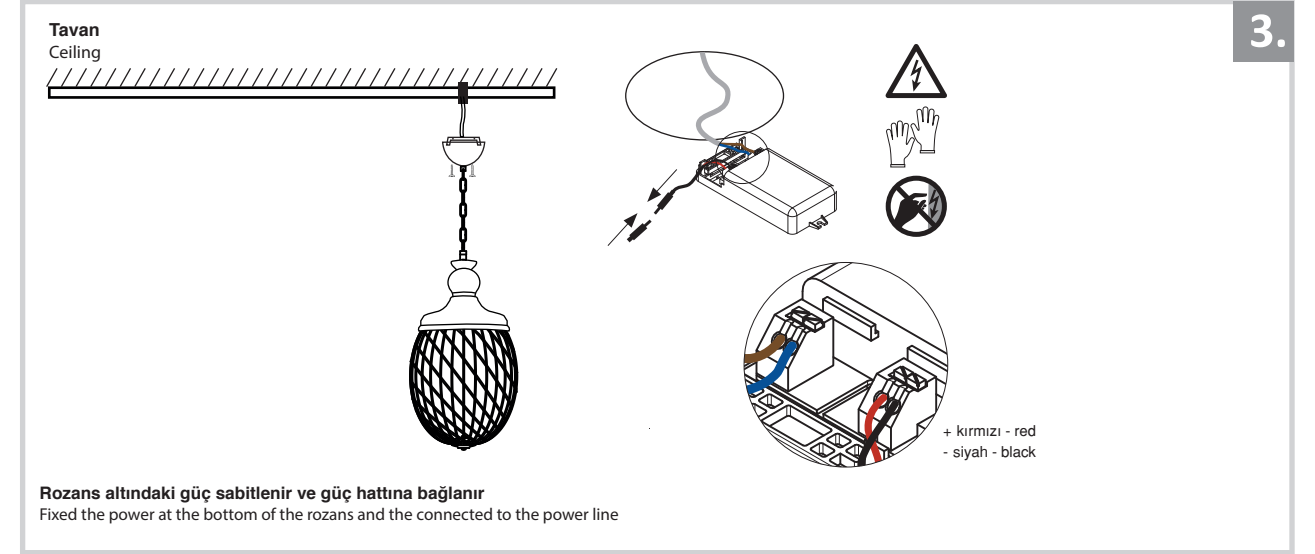

Sarkıt Armatür İin Montaj ve Kullanım Kılavuzu

Assembly and Application Manual For Pendant Armature

MS 187

masialux
LIGHTING DESIGN

TR www.masialux.com
+90 212 434 00 00

UYARI !!!!

HERHANGİ BİR RN VEYA ELEKTRİKLY AYGITI BAėLAMADAN VEYA SKMEDEN NCE MUTLAKA KAT SİGORTASINI VEYA ANA SİGORTAYI KAPATMAYI UNUTMAYIN VE DOėRU SİGORTAYI KAPATTIėINIZDAN EMİN OLUN. Eėer bu rnn baėlantısını yapabileceėinizden emin deėilseniz mutlaka deneyimli bir elektrikiye baėvurun. Elektrik konusu hayati nem taėır.