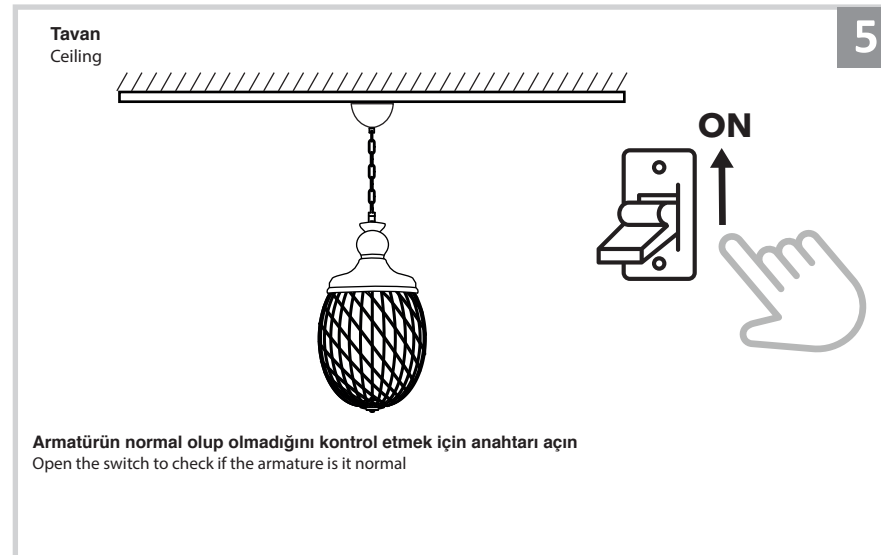

Sarkıt Armatür İin Montaj ve Kullanım Kılavuzu

Assembly and Application Manual For Pendant Armature

MS 187

masialux
LIGHTING DESIGN

TR www.masialux.com
+90 212 434 00 00

UYARI !!!!

HERHANGİ BİR RN VEYA ELEKTRİKLY AYGITI BAėLAMADAN VEYA SKMEDEN NCE MUTLAKA KAT SİGORTASINI VEYA ANA SİGORTAYI KAPATMAYI UNUTMAYIN VE DOėRU SİGORTAYI KAPATTIėINIZDAN EMİN OLUN. Eėer bu rnn baėlantısını yapabileceėinizden emin deėilseniz mutlaka deneyimli bir elektrikiye baėvurun. Elektrik konusu hayati nem taėır.