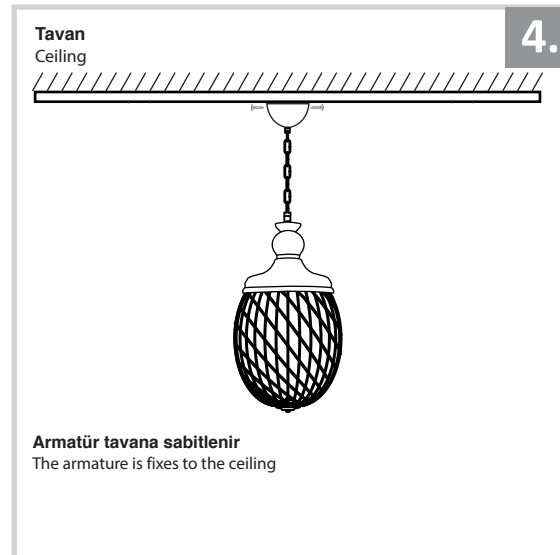

Sarkıt Armatür İin Montaj ve Kullanım Kılavuzu

Assembly and Application Manual For Pendant Armature

MS 187

masialux
LIGHTING DESIGN

TR www.masialux.com
+90 212 434 00 00

UYARI !!!!

HERHANGİ BİR RN VEYA ELEKTRİKLY AYGITI BAėLAMADAN VEYA SKMEDEN NCE MUTLAKA KAT SİGORTASINI VEYA ANA SİGORTAYI KAPATMAYI UNUTMAYIN VE DOėRU SİGORTAYI KAPATTIėINIZDAN EMİN OLUN. Eėer bu rnn baėlantısını yapabileceėinizden emin deėilseniz mutlaka deneyimli bir elektrikiye baėvurun. Elektrik konusu hayati nem taėır.