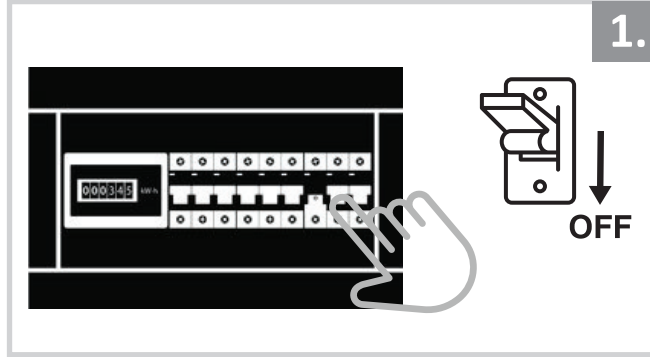

Sarkıt Armatür İin Montaj ve Kullanım Kılavuzu

Assembly and Application Manual For Pendant Armature

MS 187

masialux
LIGHTING DESIGN

TR www.masialux.com
+90 212 434 00 00

UYARI !!!!

HERHANGİ BİR RN VEYA ELEKTRİKLY AYGITI BAėLAMADAN VEYA SKMEDEN NCE MUTLAKA KAT SİGORTASINI VEYA ANA SİGORTAYI KAPATMAYI UNUTMAYIN VE DOėRU SİGORTAYI KAPATTIėINIZDAN EMİN OLUN. Eėer bu rnn baėlantısını yapabileceėinizden emin deėilseniz mutlaka deneyimli bir elektrikiye baėvurun. Elektrik konusu hayati nem taėır.