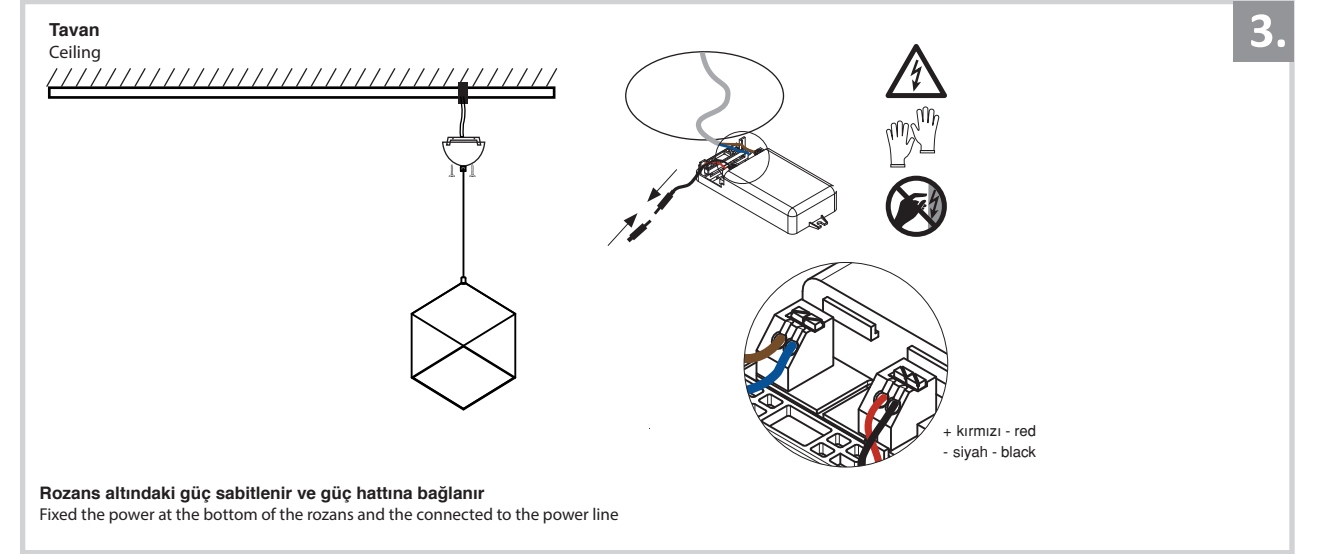

Sarkıt Armatür İin Montaj ve Kullanım Kılavuzu

Assembly and Application Manual For Pendant Armature

MS 181

masialux
LIGHTING DESIGN

TR www.masialux.com
+90 212 434 00 00

UYARI !!!!

HERHANGİ BİR RN VEYA ELEKTRİKLİ AYGITI BAėLAMADAN VEYA SKMEDEN NCEN MUTLAKA KAT SİGORTASINI VEYA ANA SİGORTAYI KAPATMAYI UNUTMAYIN VE DOėRU SİGORTAYI KAPATTIėINIZDAN EMİN OLUN. Eėer bu rnn baėlantısını yapabileceėinizden emin deėilseniz mutlaka deneyimli bir elektrikiye baėvurun. Elektrik konusu hayati nem taėır.