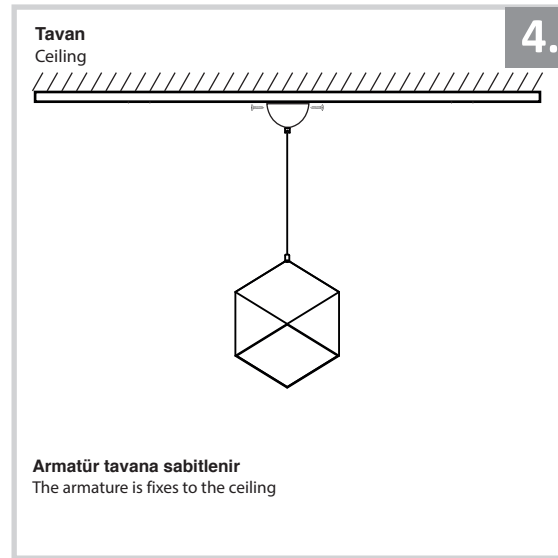

Sarkıt Armatür İin Montaj ve Kullanım Kılavuzu

Assembly and Application Manual For Pendant Armature

MS 181

masialux
LIGHTING DESIGN

TR www.masialux.com
+90 212 434 00 00

UYARI !!!!

HERHANGİ BİR RN VEYA ELEKTRİKLİ AYGITI BAėLAMADAN VEYA SKMEDEN NCEN MUTLAKA KAT SİGORTASINI VEYA ANA SİGORTAYI KAPATMAYI UNUTMAYIN VE DOėRU SİGORTAYI KAPATTIėINIZDAN EMİN OLUN. Eėer bu rnn baėlantısını yapabileceėinizden emin deėilseniz mutlaka deneyimli bir elektrikiye baėvurun. Elektrik konusu hayati nem taėır.