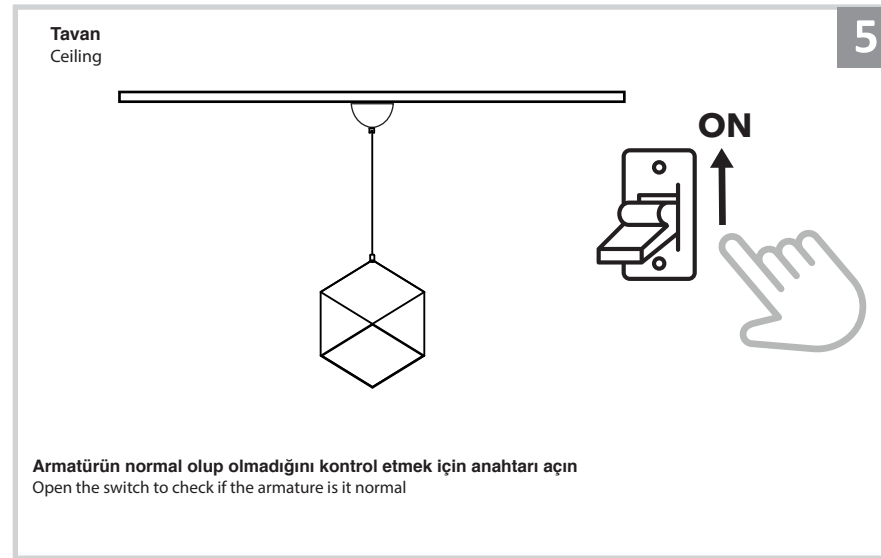

Sarkıt Armatür İin Montaj ve Kullanım Kılavuzu

Assembly and Application Manual For Pendant Armature

MS 181

masialux
LIGHTING DESIGN

TR www.masialux.com
+90 212 434 00 00

UYARI !!!!

HERHANGİ BİR RN VEYA ELEKTRİKLİ AYGITI BAėLAMADAN VEYA SKMEDEN NCEN MUTLAKA KAT SİGORTASINI VEYA ANA SİGORTAYI KAPATMAYI UNUTMAYIN VE DOėRU SİGORTAYI KAPATTIėINIZDAN EMİN OLUN. Eėer bu rnn baėlantısını yapabileceėinizden emin deėilseniz mutlaka deneyimli bir elektrikiye baėvurun. Elektrik konusu hayati nem taėır.