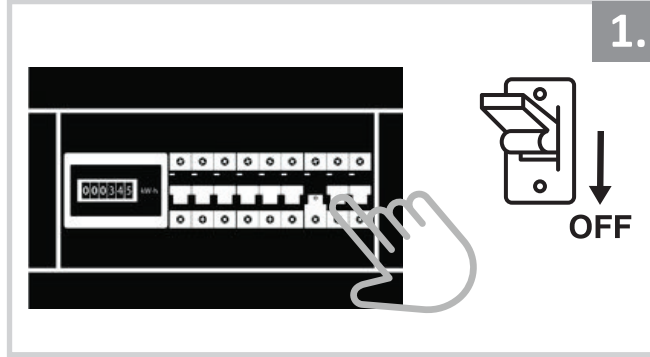

Sarkıt Armatür İin Montaj ve Kullanım Kılavuzu

Assembly and Application Manual For Pendant Armature

MS 181

masialux
LIGHTING DESIGN

TR www.masialux.com
+90 212 434 00 00

UYARI !!!!

HERHANGİ BİR RN VEYA ELEKTRİKLİ AYGITI BAėLAMADAN VEYA SKMEDEN NCEN MUTLAKA KAT SİGORTASINI VEYA ANA SİGORTAYI KAPATMAYI UNUTMAYIN VE DOėRU SİGORTAYI KAPATTIėINIZDAN EMİN OLUN. Eėer bu rnn baėlantısını yapabileceėinizden emin deėilseniz mutlaka deneyimli bir elektrikiye baėvurun. Elektrik konusu hayati nem taėır.