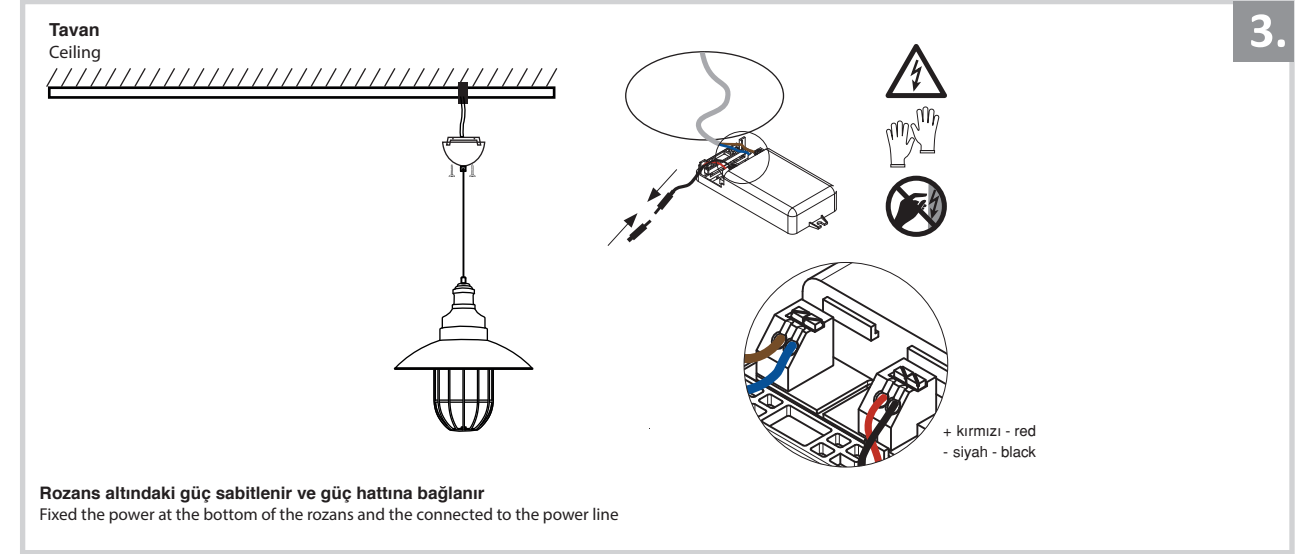

Sarkıt Armatür İin Montaj ve Kullanım Kılavuzu

Assembly and Application Manual For Pendant Armature

MS 173

masialux
LIGHTING DESIGN

TR www.masialux.com
+90 212 434 00 00

UYARI !!!!

HERHANGİ BİR RN VEYA ELEKTRİK Lİ AYGITI BAėLAMADAN VEYA SKMEDEN NCEN MUTLAKA KAT SİėORTASINI VEYA ANA SİėORTAYI KAPATMAYI UNUTMAYIN VE DOėRU SİėORTAYI KAPATTIėINIZDAN EMİN OLUN. Eėer bu rnn baėlantısını yapabileceėinizden emin deėilseniz mutlaka deneyimli bir elektrikiye baėvurun. Elektrik konusu hayatı nem taėır.