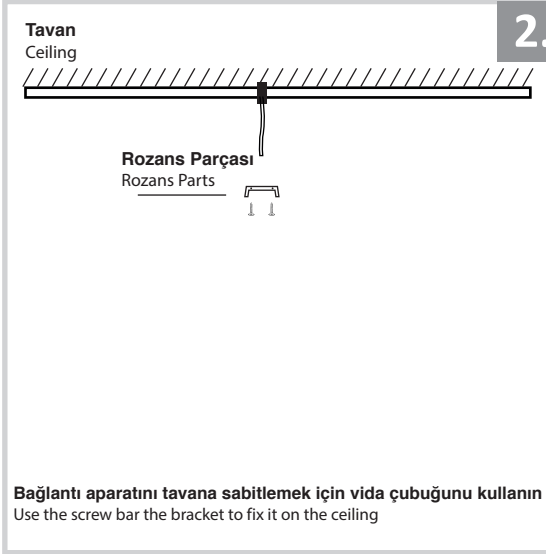

Sarkıt Armatür İin Montaj ve Kullanım Kılavuzu

Assembly and Application Manual For Pendant Armature

MS 173

masialux
LIGHTING DESIGN

TR www.masialux.com
+90 212 434 00 00

UYARI !!!!

HERHANGİ BİR RN VEYA ELEKTRİK Lİ AYGITI BAėLAMADAN VEYA SKMEDEN NCEN MUTLAKA KAT SİėORTASINI VEYA ANA SİėORTAYI KAPATMAYI UNUTMAYIN VE DOėRU SİėORTAYI KAPATTIėINIZDAN EMİN OLUN. Eėer bu rnn baėlantısını yapabileceėinizden emin deėilseniz mutlaka deneyimli bir elektrikiye baėvurun. Elektrik konusu hayatı nem taėır.