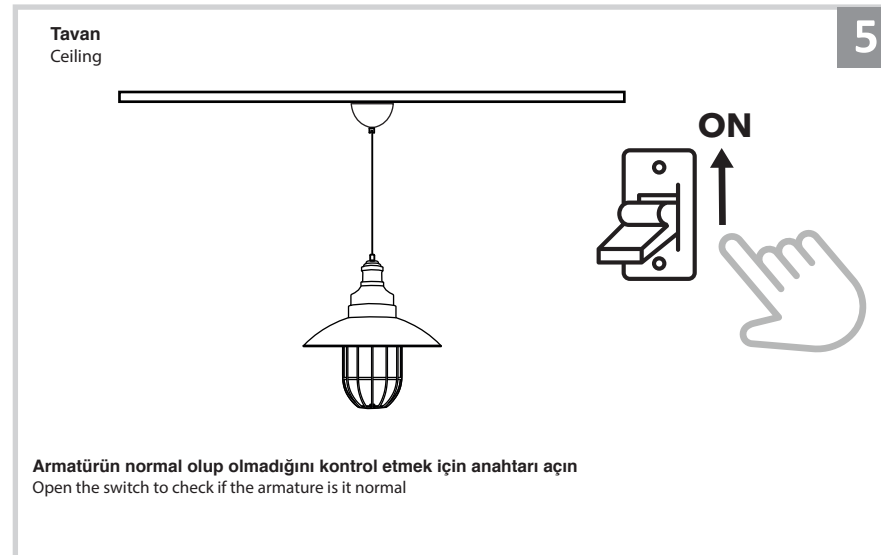

Sarkıt Armatür İin Montaj ve Kullanım Kılavuzu

Assembly and Application Manual For Pendant Armature

MS 173

masialux
LIGHTING DESIGN

TR www.masialux.com
+90 212 434 00 00

UYARI !!!!

HERHANGİ BİR RN VEYA ELEKTRİK Lİ AYGITI BAėLAMADAN VEYA SKMEDEN NCEN MUTLAKA KAT SİėORTASINI VEYA ANA SİėORTAYI KAPATMAYI UNUTMAYIN VE DOėRU SİėORTAYI KAPATTIėINIZDAN EMİN OLUN. Eėer bu rnn baėlantısını yapabileceėinizden emin deėilseniz mutlaka deneyimli bir elektrikiye baėvurun. Elektrik konusu hayatı nem taėır.