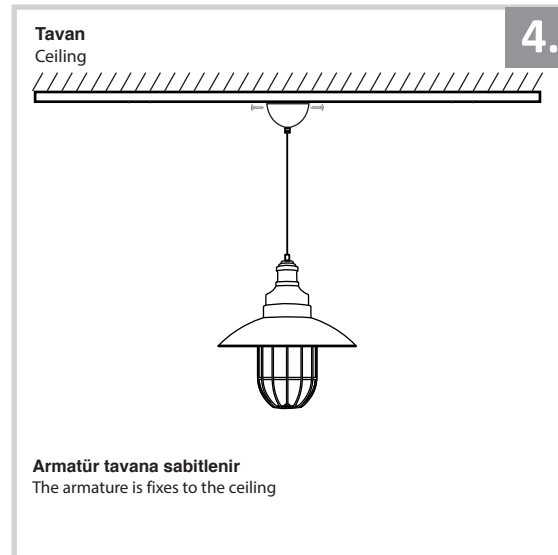

Sarkıt Armatür İin Montaj ve Kullanım Kılavuzu

Assembly and Application Manual For Pendant Armature

MS 173

masialux
LIGHTING DESIGN

TR www.masialux.com
+90 212 434 00 00

UYARI !!!!

HERHANGİ BİR RN VEYA ELEKTRİK Lİ AYGITI BAėLAMADAN VEYA SKMEDEN NCEN MUTLAKA KAT SİėORTASINI VEYA ANA SİėORTAYI KAPATMAYI UNUTMAYIN VE DOėRU SİėORTAYI KAPATTIėINIZDAN EMİN OLUN. Eėer bu rnn baėlantısını yapabileceėinizden emin deėilseniz mutlaka deneyimli bir elektrikiye baėvurun. Elektrik konusu hayatı nem taėır.