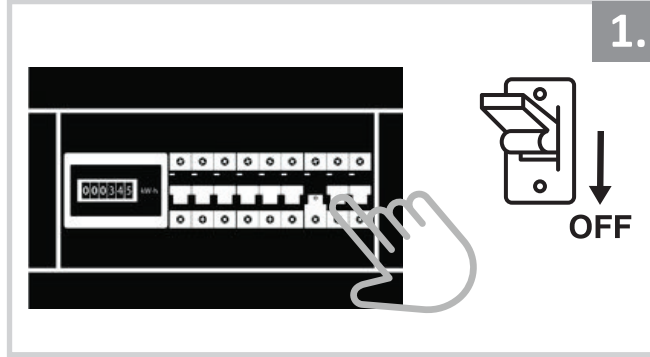

Sarkıt Armatür İin Montaj ve Kullanım Kılavuzu

Assembly and Application Manual For Pendant Armature

MS 173

masialux
LIGHTING DESIGN

TR www.masialux.com
+90 212 434 00 00

UYARI !!!!

HERHANGİ BİR RN VEYA ELEKTRİK Lİ AYGITI BAėLAMADAN VEYA SKMEDEN NCEN MUTLAKA KAT SİėORTASINI VEYA ANA SİėORTAYI KAPATMAYI UNUTMAYIN VE DOėRU SİėORTAYI KAPATTIėINIZDAN EMİN OLUN. Eėer bu rnn baėlantısını yapabileceėinizden emin deėilseniz mutlaka deneyimli bir elektrikiye baėvurun. Elektrik konusu hayatı nem taėır.