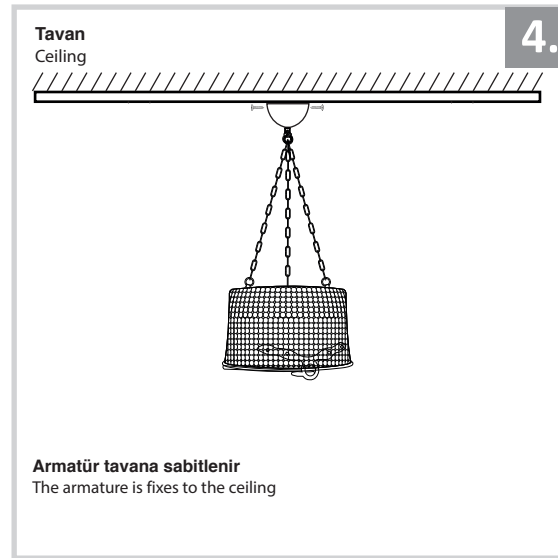

Sarkıt Armatür İin Montaj ve Kullanım Kılavuzu

Assembly and Application Manual For Pendant Armature

MS 171

masialux
LIGHTING DESIGN

TR www.masialux.com
+90 212 434 00 00

UYARI !!!!

HERHANGİ BİR ÜRÜNÜ VEYA ELEKTRİK Lİ AYGITI BAėLAMADAN VEYA SÖKMEDEN ÖNCE MUTLAKA KAT SİGORTASINI VEYA ANA SİGORTAYI KAPATMAYI UNUTMAYIN VE DOėRU SİGORTAYI KAPATTIĐINIZDAN EMİN OLUN. Eėer bu ürünün baėlantısını yapabileceėinizden emin deėilseniz mutlaka deneyimli bir elektrikiye baėvurun. Elektrik konusu hayati önem taėır.