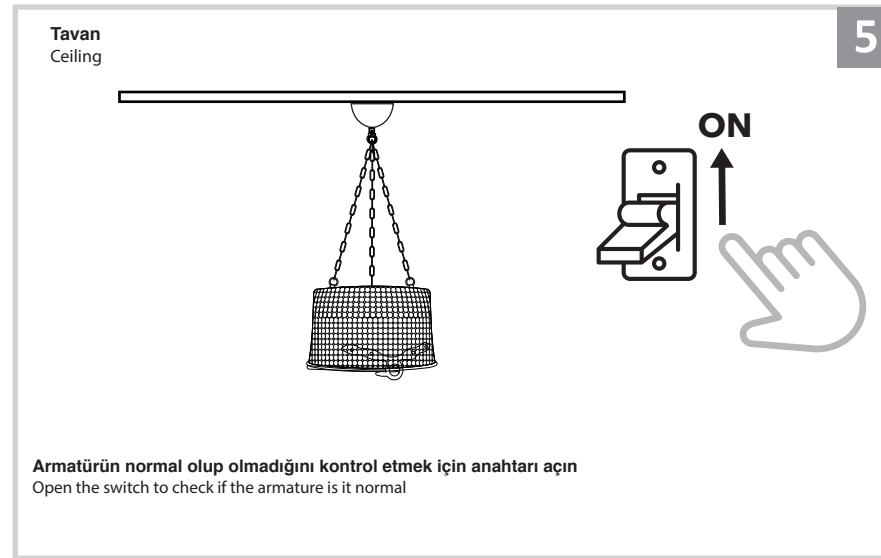

Sarkıt Armatür İin Montaj ve Kullanım Kılavuzu

Assembly and Application Manual For Pendant Armature

MS 171

masialux
LIGHTING DESIGN

TR www.masialux.com
+90 212 434 00 00

UYARI !!!!

HERHANGİ BİR ÜRÜNÜ VEYA ELEKTRİK Lİ AYGITI BAėLAMADAN VEYA SÖKMEDEN ÖNCE MUTLAKA KAT SİGORTASINI VEYA ANA SİGORTAYI KAPATMAYI UNUTMAYIN VE DOėRU SİGORTAYI KAPATTIĐINIZDAN EMİN OLUN. Eėer bu ürünün baėlantısını yapabileceėinizden emin deėilseniz mutlaka deneyimli bir elektrikiye baėvurun. Elektrik konusu hayati önem taėır.