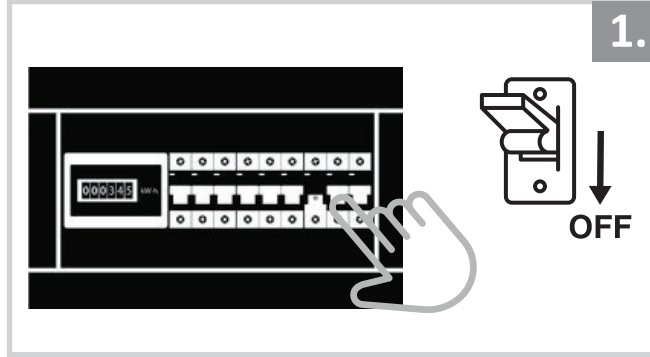

Sarkıt Armatür İin Montaj ve Kullanım Kılavuzu

Assembly and Application Manual For Pendant Armature

MS 171

masialux
LIGHTING DESIGN

TR www.masialux.com
+90 212 434 00 00

UYARI !!!!

HERHANGİ BİR ÜRÜNÜ VEYA ELEKTRİK Lİ AYGITI BAėLAMADAN VEYA SÖKMEDEN ÖNCE MUTLAKA KAT SİGORTASINI VEYA ANA SİGORTAYI KAPATMAYI UNUTMAYIN VE DOėRU SİGORTAYI KAPATTIĐINIZDAN EMİN OLUN. Eėer bu ürünün baėlantısını yapabileceėinizden emin deėilseniz mutlaka deneyimli bir elektrikiye baėvurun. Elektrik konusu hayati önem taėır.