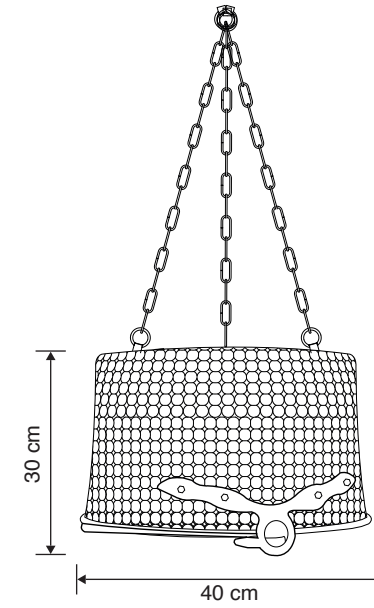

Renkler | Colors

masialux

www.masialux.com