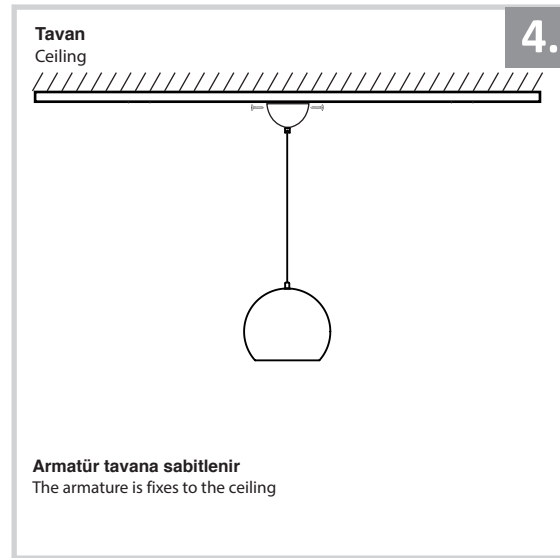

Sarkıt Armatür İin Montaj ve Kullanım Kılavuzu

Assembly and Application Manual For Pendant Armature

MS 162

masialux
LIGHTING DESIGN

TR www.masialux.com
+90 212 434 00 00

UYARI !!!!

HERHANGİ BİR RN VEYA ELEKTRİKLY AYGITI BAėLAMADAN VEYA SKMEDEN NCE MUTLAKA KAT SİGORTASINI VEYA ANA SİGORTAYI KAPATMAYI UNUTMAYIN VE DOėRU SİGORTAYI KAPATTIėINIZDAN EMİN OLUN. Eėer bu rnn baėlantısını yapabileceėinizden emin deėilseniz mutlaka deneyimli bir elektrikiye baėvurun. Elektrik konusu hayatı nem taėır.