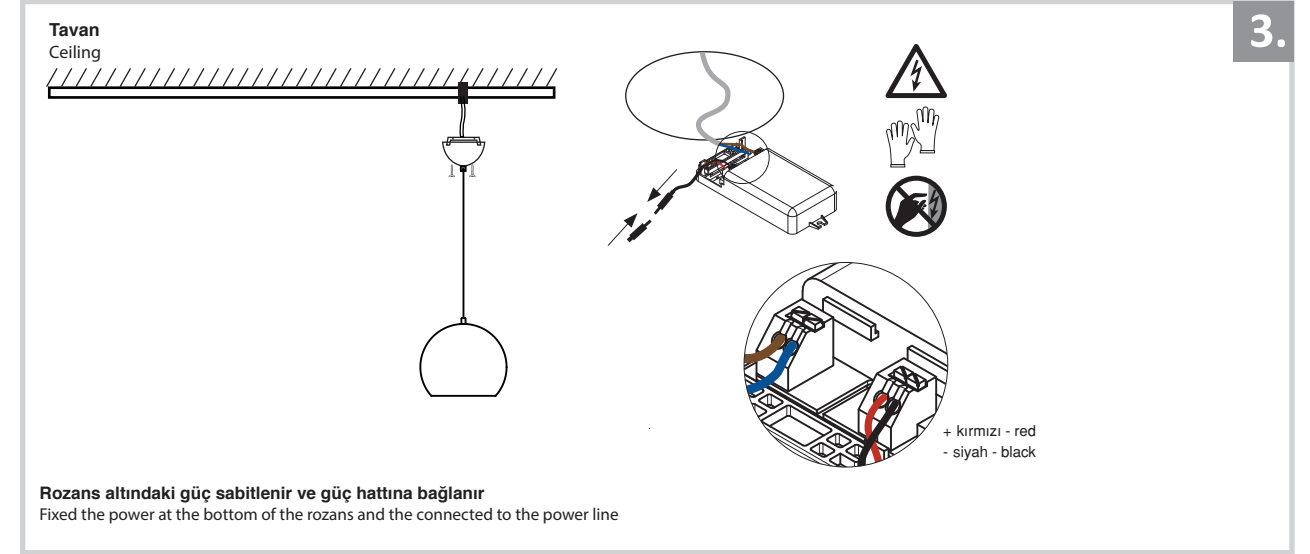

Sarkıt Armatür İin Montaj ve Kullanım Kılavuzu

Assembly and Application Manual For Pendant Armature

MS 162

masialux
LIGHTING DESIGN

TR www.masialux.com
+90 212 434 00 00

UYARI !!!!

HERHANGİ BİR RN VEYA ELEKTRİKLY AYGITI BAėLAMADAN VEYA SKMEDEN NCE MUTLAKA KAT SİGORTASINI VEYA ANA SİGORTAYI KAPATMAYI UNUTMAYIN VE DOėRU SİGORTAYI KAPATTIėINIZDAN EMİN OLUN. Eėer bu rnn baėlantısını yapabileceėinizden emin deėilseniz mutlaka deneyimli bir elektrikiye baėvurun. Elektrik konusu hayatı nem taėır.