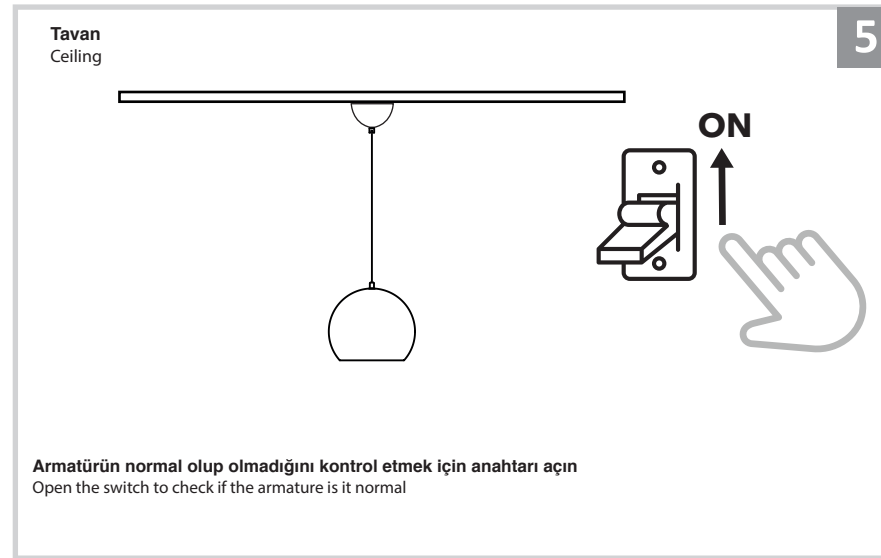

Sarkıt Armatür İin Montaj ve Kullanım Kılavuzu

Assembly and Application Manual For Pendant Armature

MS 162

masialux
LIGHTING DESIGN

TR www.masialux.com
+90 212 434 00 00

UYARI !!!!

HERHANGİ BİR RN VEYA ELEKTRİKLY AYGITI BAėLAMADAN VEYA SKMEDEN NCE MUTLAKA KAT SİGORTASINI VEYA ANA SİGORTAYI KAPATMAYI UNUTMAYIN VE DOėRU SİGORTAYI KAPATTIėINIZDAN EMİN OLUN. Eėer bu rnn baėlantısını yapabileceėinizden emin deėilseniz mutlaka deneyimli bir elektrikiye baėvurun. Elektrik konusu hayatı nem taėır.