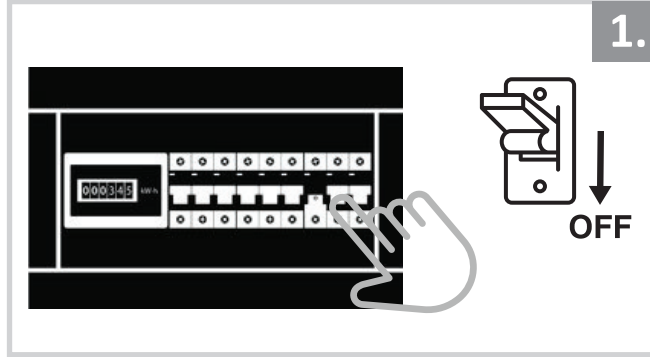

Sarkıt Armatür İin Montaj ve Kullanım Kılavuzu

Assembly and Application Manual For Pendant Armature

MS 162

masialux
LIGHTING DESIGN

TR www.masialux.com
+90 212 434 00 00

UYARI !!!!

HERHANGİ BİR RN VEYA ELEKTRİKLY AYGITI BAėLAMADAN VEYA SKMEDEN NCE MUTLAKA KAT SİGORTASINI VEYA ANA SİGORTAYI KAPATMAYI UNUTMAYIN VE DOėRU SİGORTAYI KAPATTIėINIZDAN EMİN OLUN. Eėer bu rnn baėlantısını yapabileceėinizden emin deėilseniz mutlaka deneyimli bir elektrikiye baėvurun. Elektrik konusu hayatı nem taėır.