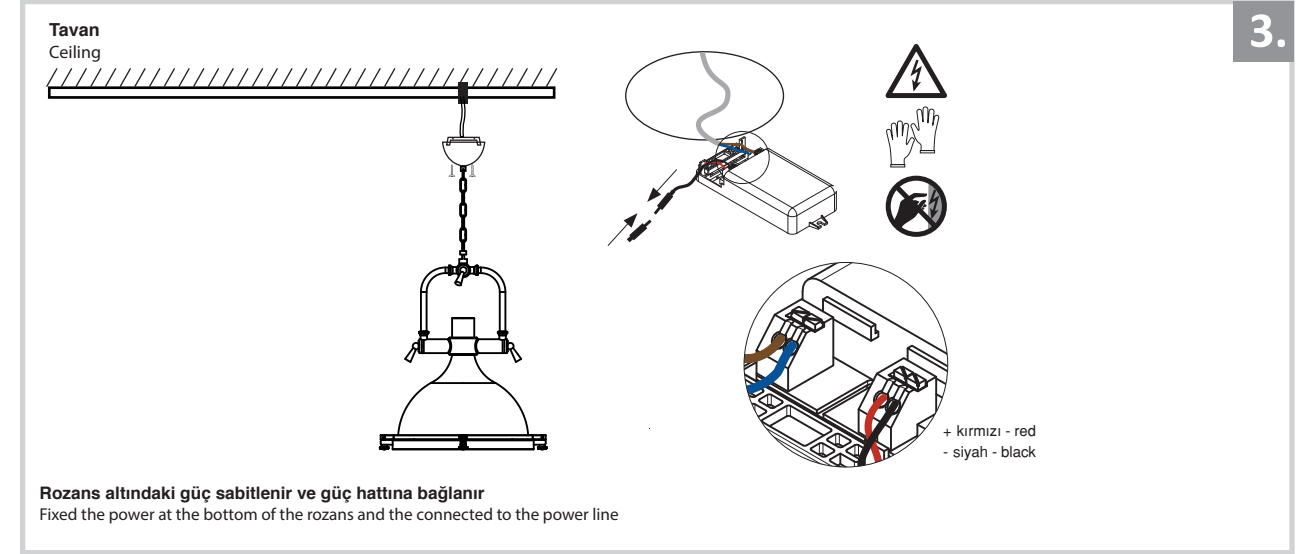

Sarkıt Armatür İin Montaj ve Kullanım Kılavuzu

Assembly and Application Manual For Pendant Armature

MS 156

masialux
LIGHTING DESIGN

TR www.masialux.com
+90 212 434 00 00

UYARI !!!!

HERHANGİ BİR RN VEYA ELEKTRİKLİ AYGITI BAėLAMADAN VEYA SKMEDEN NCE MUTLAKA KAT SİGORTASINI VEYA ANA SİGORTAYI KAPATMAYI UNUTMAYIN VE DOėRU SİGORTAYI KAPATTIėINIZDAN EMİN OLUN. Eėer bu rnn baėlantısını yapabileceėinizden emin deėilseniz mutlaka deneyimli bir elektrikiye baėvurun. Elektrik konusu hayati nem taėır.