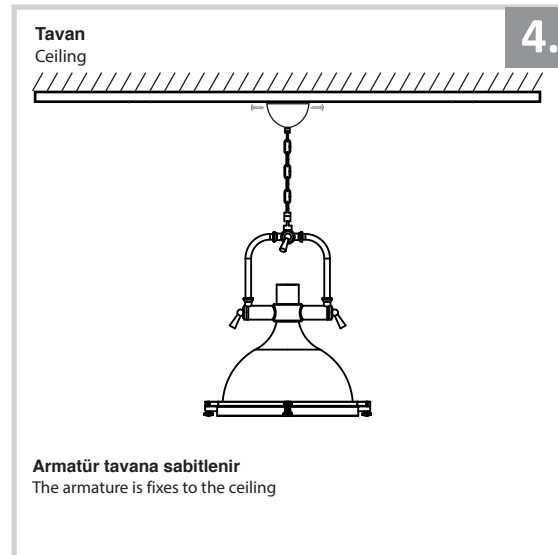

Sarkıt Armatür İin Montaj ve Kullanım Kılavuzu

Assembly and Application Manual For Pendant Armature

MS 156

masialux
LIGHTING DESIGN

TR www.masialux.com
+90 212 434 00 00

UYARI !!!!

HERHANGİ BİR RN VEYA ELEKTRİKLİ AYGITI BAėLAMADAN VEYA SKMEDEN NCE MUTLAKA KAT SİGORTASINI VEYA ANA SİGORTAYI KAPATMAYI UNUTMAYIN VE DOėRU SİGORTAYI KAPATTIėINIZDAN EMİN OLUN. Eėer bu rnn baėlantısını yapabileceėinizden emin deėilseniz mutlaka deneyimli bir elektrikiye baėvurun. Elektrik konusu hayati nem taėır.