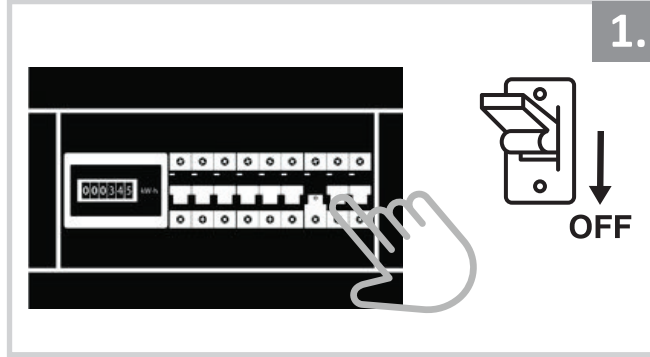

Sarkıt Armatür İin Montaj ve Kullanım Kılavuzu

Assembly and Application Manual For Pendant Armature

MS 156

masialux
LIGHTING DESIGN

TR www.masialux.com
+90 212 434 00 00

UYARI !!!!

HERHANGİ BİR RN VEYA ELEKTRİKLİ AYGITI BAėLAMADAN VEYA SKMEDEN NCE MUTLAKA KAT SİGORTASINI VEYA ANA SİGORTAYI KAPATMAYI UNUTMAYIN VE DOėRU SİGORTAYI KAPATTIėINIZDAN EMİN OLUN. Eėer bu rnn baėlantısını yapabileceėinizden emin deėilseniz mutlaka deneyimli bir elektrikiye baėvurun. Elektrik konusu hayati nem taėır.