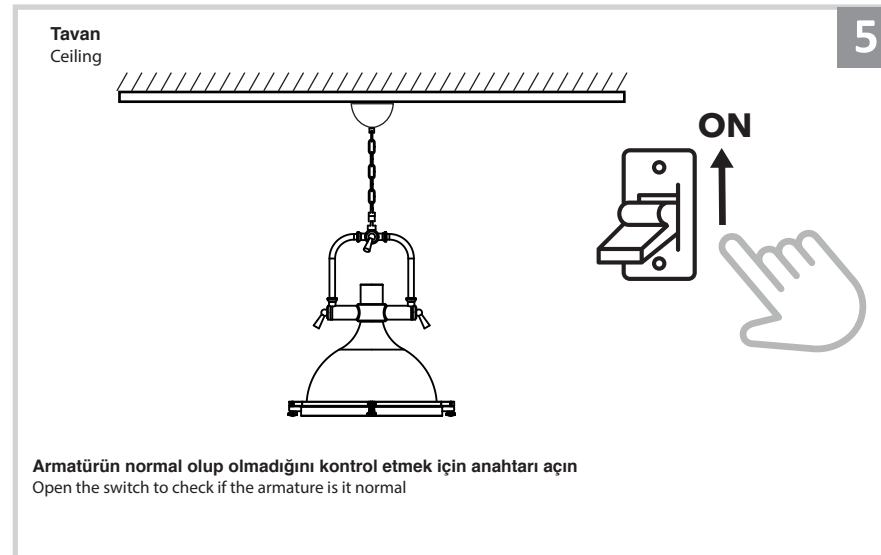

Sarkıt Armatür İin Montaj ve Kullanım Kılavuzu

Assembly and Application Manual For Pendant Armature

MS 156

masialux
LIGHTING DESIGN

TR www.masialux.com
+90 212 434 00 00

UYARI !!!!

HERHANGİ BİR RN VEYA ELEKTRİKLİ AYGITI BAėLAMADAN VEYA SKMEDEN NCE MUTLAKA KAT SİGORTASINI VEYA ANA SİGORTAYI KAPATMAYI UNUTMAYIN VE DOėRU SİGORTAYI KAPATTIėINIZDAN EMİN OLUN. Eėer bu rnn baėlantısını yapabileceėinizden emin deėilseniz mutlaka deneyimli bir elektrikiye baėvurun. Elektrik konusu hayati nem taėır.