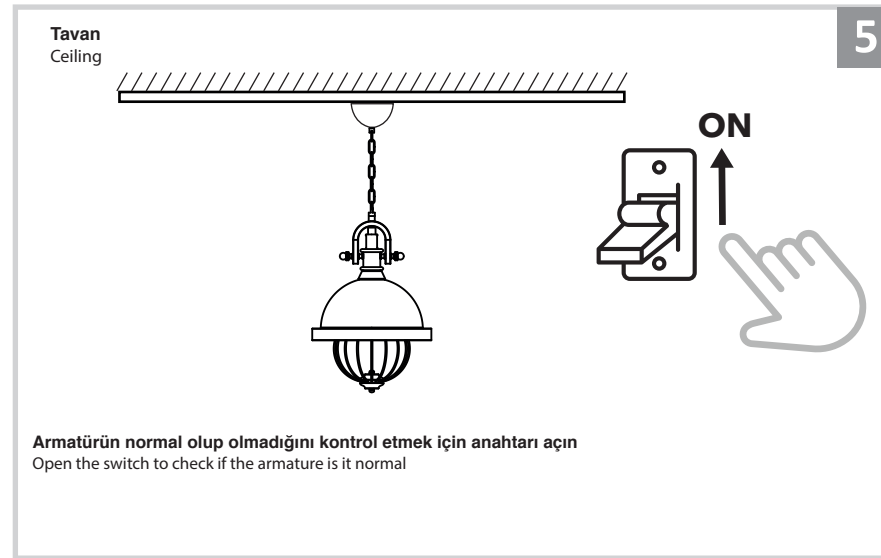

Sarkıt Armatür İin Montaj ve Kullanım Kılavuzu

Assembly and Application Manual For Pendant Armature

MS 150

masialux
LIGHTING DESIGN

TR www.masialux.com
+90 212 434 00 00

UYARI !!!!

HERHANGİ BİR RN VEYA ELEKTRİK Lİ AYGITI BAėLAMADAN VEYA SKMEDEN NCE MUTLAKA KAT SİGORTASINI VEYA ANA SİGORTAYI KAPATMAYI UNUTMAYIN VE DOėRU SİGORTAYI KAPATTIėINIZDAN EMİN OLUN. Eėer bu rnn baėlantısını yapabileceėinizden emin deėilseniz mutlaka deneyimli bir elektrikiye baėvurun. Elektrik konusu hayati nem taėır.