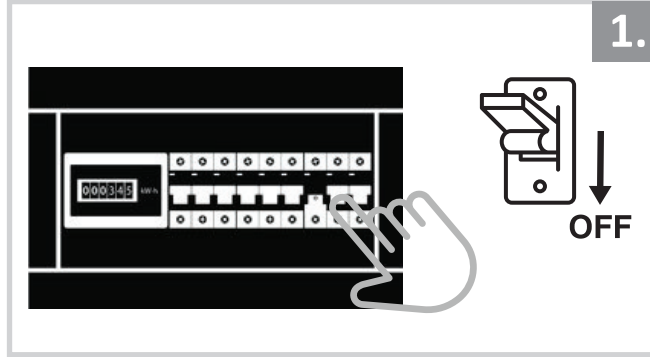

Sarkıt Armatür İin Montaj ve Kullanım Kılavuzu

Assembly and Application Manual For Pendant Armature

MS 150

masialux
LIGHTING DESIGN

TR www.masialux.com
+90 212 434 00 00

UYARI !!!!

HERHANGİ BİR RN VEYA ELEKTRİK Lİ AYGITI BAėLAMADAN VEYA SKMEDEN NCE MUTLAKA KAT SİGORTASINI VEYA ANA SİGORTAYI KAPATMAYI UNUTMAYIN VE DOėRU SİGORTAYI KAPATTIėINIZDAN EMİN OLUN. Eėer bu rnn baėlantısını yapabileceėinizden emin deėilseniz mutlaka deneyimli bir elektrikiye baėvurun. Elektrik konusu hayati nem taėır.