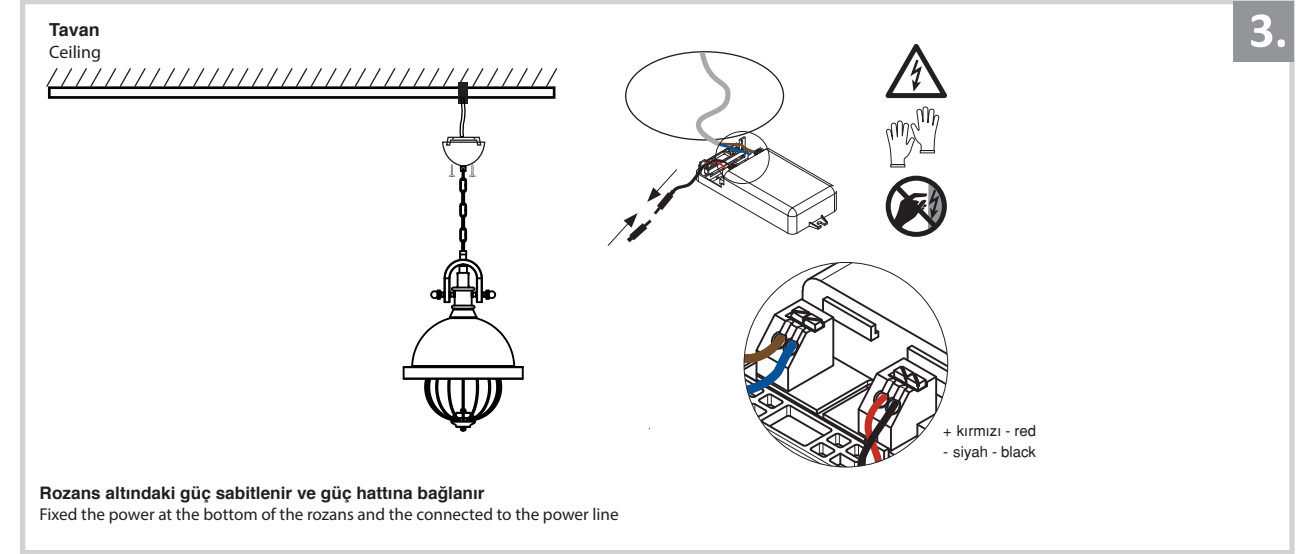

Sarkıt Armatür İin Montaj ve Kullanım Kılavuzu

Assembly and Application Manual For Pendant Armature

MS 150

masialux
LIGHTING DESIGN

TR www.masialux.com
+90 212 434 00 00

UYARI !!!!

HERHANGİ BİR RN VEYA ELEKTRİK Lİ AYGITI BAėLAMADAN VEYA SKMEDEN NCE MUTLAKA KAT SİGORTASINI VEYA ANA SİGORTAYI KAPATMAYI UNUTMAYIN VE DOėRU SİGORTAYI KAPATTIėINIZDAN EMİN OLUN. Eėer bu rnn baėlantısını yapabileceėinizden emin deėilseniz mutlaka deneyimli bir elektrikiye baėvurun. Elektrik konusu hayati nem taėır.