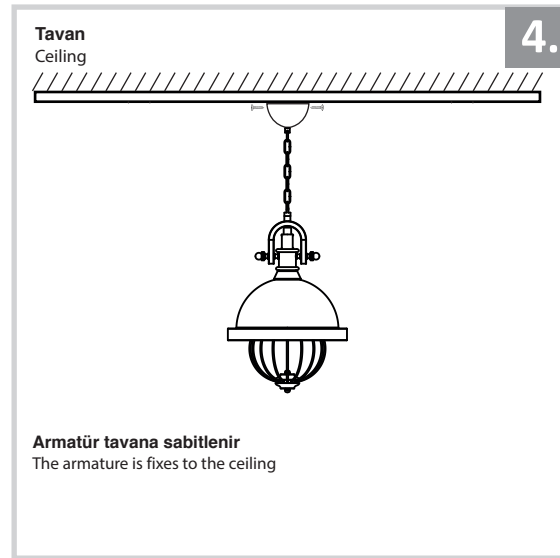

Sarkıt Armatür İin Montaj ve Kullanım Kılavuzu

Assembly and Application Manual For Pendant Armature

MS 150

masialux
LIGHTING DESIGN

TR www.masialux.com
+90 212 434 00 00

UYARI !!!!

HERHANGİ BİR RN VEYA ELEKTRİK Lİ AYGITI BAėLAMADAN VEYA SKMEDEN NCE MUTLAKA KAT SİGORTASINI VEYA ANA SİGORTAYI KAPATMAYI UNUTMAYIN VE DOėRU SİGORTAYI KAPATTIėINIZDAN EMİN OLUN. Eėer bu rnn baėlantısını yapabileceėinizden emin deėilseniz mutlaka deneyimli bir elektrikiye baėvurun. Elektrik konusu hayati nem taėır.