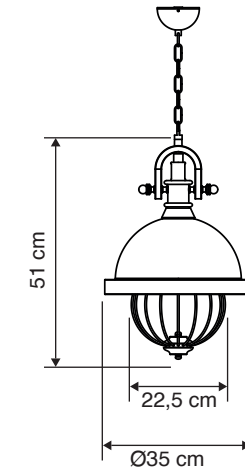

MS 150

Tasarım | Design : by Masialux

Özellikler | Properties

Gövde | Body	:	Metal kaplamalı gövde Metal coated body
IP Koruma Sınıfı | IP Protection Class	:	IP 20
Işık Kaynağı | Source of Light	:	E 27 Ampul | E 27 Bulb
Montaj Tipi | Mounting Type	:	Sarkit | Pendant

Renkler | Colors