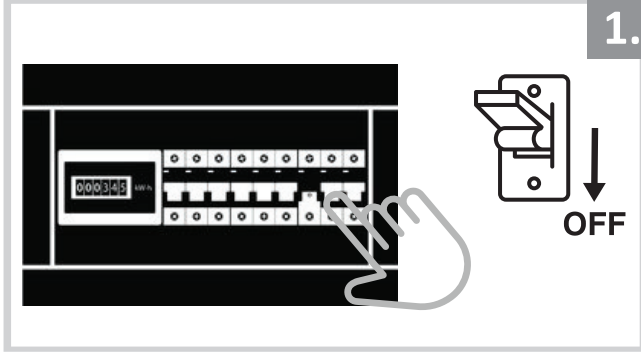

## Ray Spot Armatür İçin Montaj ve Kullanım Kılavuzu

Assembly and Application Manual For Track Spot Armature

MR 701-85

**masialux**  
LIGHTING DESIGN

TR [www.masialux.com](http://www.masialux.com)  
+90 212 434 00 00