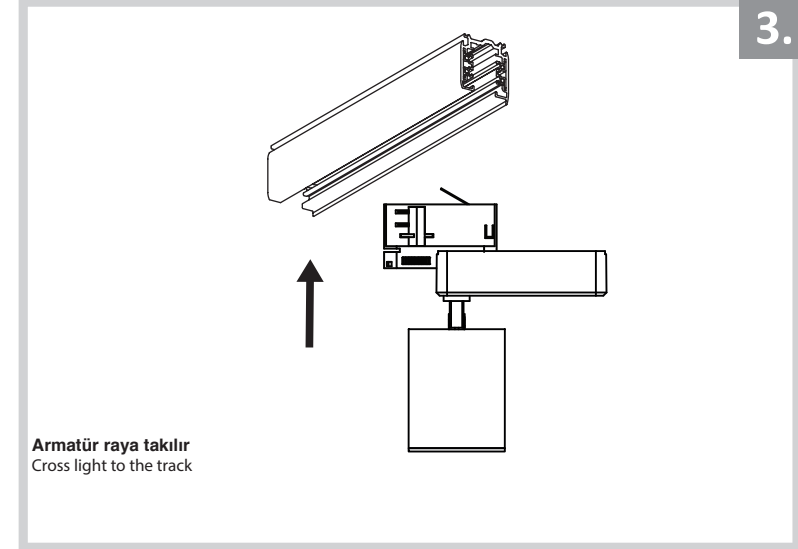

Ray Spot Armatür İçin Montaj ve Kullanım Kılavuzu

Assembly and Application Manual For Track Spot Armature

MR 701-85

masialux
LIGHTING DESIGN

TR www.masialux.com
+90 212 434 00 00

1.

2.

3.

4.

5.

UYARI !!!!

HERHANGİ BİR ÜRÜNÜ VEYA ELEKTRİKLİ AYGITI BAĞLAMADAN VEYA SÖKMEDEN ÖNCE MUTLAKA KAT SİGORTASINI VEYA ANA SİGORTAYI KAPATMAYI UNUTMAYIN VE DOĞRU SİGORTAYI KAPATTIĞINIZDAN EMİN OLUN. Eğer bu ürünün bağlantısını yapabileceğinizden emin değilseniz mutlaka deneyimli bir elektrikçiye başvurun. Elektrik konusu hayati önem taşır.

WARNING !!!!

WITHOUT CONNECTING ANY PRODUCT OR ELECTRICALLY EQUIPMENT OR DO NOT ALWAYS CLOSE FLOOR INSURANCE OR MAIN INSURANCE BEFORE YOU REMOVE DO NOT REMEMBER AND MAKE SURE YOU FOLLOW YOUR FIRST INSURANCE. If you are not sure that you can connect this product, Please contact the electrician. Electricity is of vital importance.