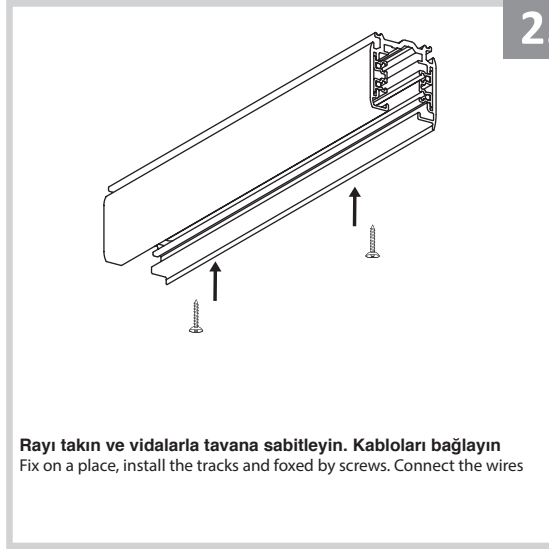

Ray Spot Armatür İçin Montaj ve Kullanım Kılavuzu

Assembly and Application Manual For Track Spot Armature

MR 701-85

masialux
LIGHTING DESIGN

TR www.masialux.com
+90 212 434 00 00

1.

2.

3.

4.

5.

UYARI !!!!

HERHANGİ BİR ÜRÜNÜ VEYA ELEKTRİKLİ AYGITI BAĞLAMADAN VEYA SÖKMEDEN ÖNCE MUTLAKA KAT SİGORTASINI VEYA ANA SİGORTAYI KAPATMAYI UNUTMAYIN VE DOĞRU SİGORTAYI KAPATTIĞINIZDAN EMİN OLUN. Eğer bu ürünün bağlantısını yapabileceğinizden emin değilseniz mutlaka deneyimli bir elektrikçiye başvurun. Elektrik konusu hayati önem taşır.

WARNING !!!!

WITHOUT CONNECTING ANY PRODUCT OR ELECTRICALLY EQUIPMENT OR DO NOT ALWAYS CLOSE FLOOR INSURANCE OR MAIN INSURANCE BEFORE YOU REMOVE DO NOT REMEMBER AND MAKE SURE YOU FOLLOW YOUR FIRST INSURANCE. If you are not sure that you can connect this product, Please contact the electrician. Electricity is of vital importance.