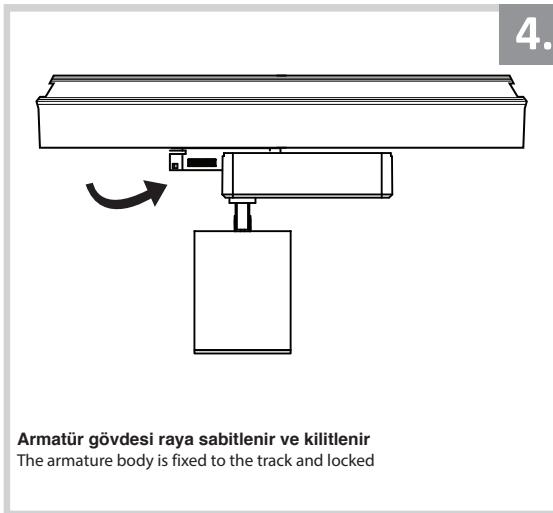

Ray Spot Armatür İçin Montaj ve Kullanım Kılavuzu

Assembly and Application Manual For Track Spot Armature

MR 701-85

masialux
LIGHTING DESIGN

TR www.masialux.com
+90 212 434 00 00

1.

2.

3.

4.

5.

UYARI !!!!

HERHANGİ BİR ÜRÜNÜ VEYA ELEKTRİKLİ AYGITI BAĞLAMADAN VEYA SÖKMEDEN ÖNCE MUTLAKA KAT SİGORTASINI VEYA ANA SİGORTAYI KAPATMAYI UNUTMAYIN VE DOĞRU SİGORTAYI KAPATTIĞINIZDAN EMİN OLUN. Eğer bu ürünün bağlantısını yapabileceğinizden emin değilseniz mutlaka deneyimli bir elektrikçiye başvurun. Elektrik konusu hayati önem taşır.

WARNING !!!!

WITHOUT CONNECTING ANY PRODUCT OR ELECTRICALLY EQUIPMENT OR DO NOT ALWAYS CLOSE FLOOR INSURANCE OR MAIN INSURANCE BEFORE YOU REMOVE DO NOT REMEMBER AND MAKE SURE YOU FOLLOW YOUR FIRST INSURANCE. If you are not sure that you can connect this product, Please contact the electrician. Electricity is of vital importance.