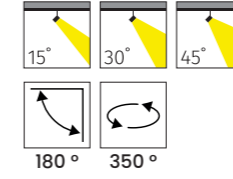

LUCIANO SERİSİ | SERIES

DEKORATİF RAY SPOT | DECORATIVE TRACK SPOT

MR 701-85

Tasarım | Design : by Masialux

Özellikler | Properties

Gövde Body	: Alüminyum enjeksiyon gövde Aluminum injection head
Reflektör Tipi Reflector Type	: Yüksek saflıkta alüminyum reflektör High-purity aluminum reflector
Uygulama Şekli Method of Application	: Elektronik balast ile soket veya rozanslı Socket or canopy Applied with electronic ballast
Boyama Tipi Painting Type	: Elektrostatik toz boya Electrostatic powder coating
Işık Sıcaklığı Light Temperature	: 2700 K 3000 K 4000 K 6500 K
IP Koruma Sınıfı IP Protection Class	: IP 20
Kullanım Şekli Usage	: Ray Spot Track Spot
Işık Kaynağı Source of Light	: Mid Power LED
Ürün Ağırlığı Product Weight	: 765 - 775 gr