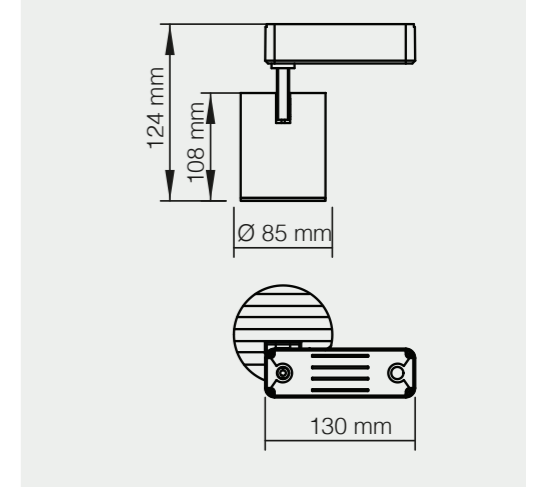

LUCIANO SERİSİ | SERIES

DEKORATİF RAY SPOT | DECORATIVE TRACK SPOT

MR 701-85

Tasarım | Design : by Masialux

Özellikler | Properties

Gövde Body	: Alüminyum enjeksiyon gövde Aluminum injection head
Reflektör Tipi Reflector Type	: Yüksek saflıkta alüminyum reflektör High-purity aluminum reflector
Uygulama Şekli Method of Application	: Elektronik balast ile soket veya rozanslı Socket or canopy Applied with electronic ballast
Boyama Tipi Painting Type	: Elektrostatik toz boya Electrostatic powder coating
Işık Sıcaklığı Light Temperature	: 2700 K 3000 K 4000 K 6500 K
IP Koruma Sınıfı IP Protection Class	: IP 20
Kullanım Şekli Usage	: Ray Spot Track Spot
Işık Kaynağı Source of Light	: Mid Power LED
Ürün Ağırlığı Product Weight	: 765 - 775 gr