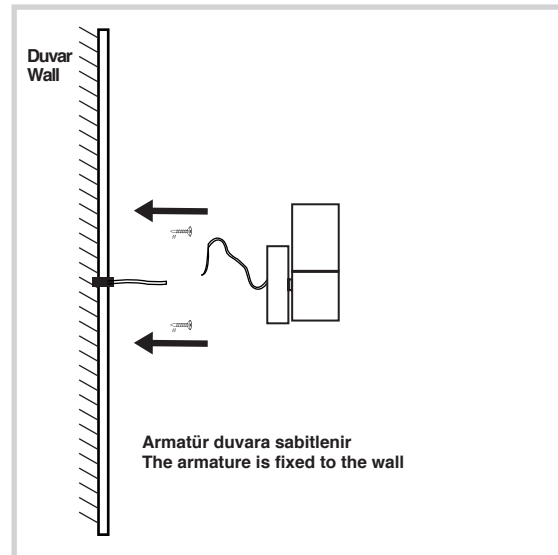

## Dış Mekan Aplik Armatür İçin Montaj ve Kullanım Kılavuzu

Assembly and Application For Outdoor Sconce Armature

MO 114

**masialux**  
LIGHTING DESIGN

TR www.masialux.com  
+90 212 434 00 00

### UYARI !!!!

HERHANGİ BİR ÜRÜNÜ VEYA ELEKTRİK Lİ AYGITI BAĞLAMADAN VEYA SÖKMEYEN ÖNCE MUTLAKA KAT SİGORTASINI VEYA ANA SİGORTAYI KAPATMAYI UNUTMAYIN VE DOĞRU SİGORTAYI KAPATTIĞINIZDAN EMİN OLUN. Eğer bu ürünün bağlantısını yapabileceğinizden emin değilseniz mutlaka deneyimli bir elektrikçiye başvurun. Elektrik konusu hayati önem taşır.