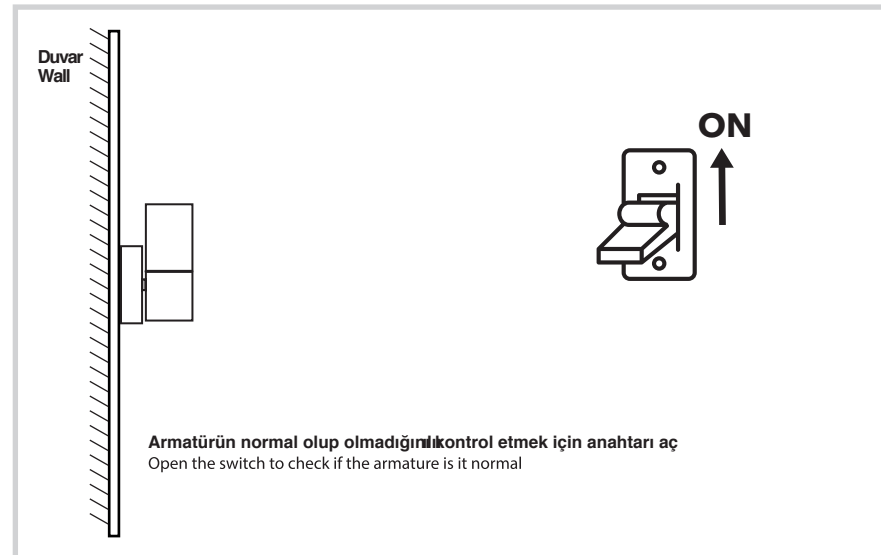

## Dış Mekan Aplik Armatür İçin Montaj ve Kullanım Kılavuzu

Assembly and Application For Outdoor Sconce Armature

MO 114

**masialux**  
LIGHTING DESIGN

TR www.masialux.com  
+90 212 434 00 00