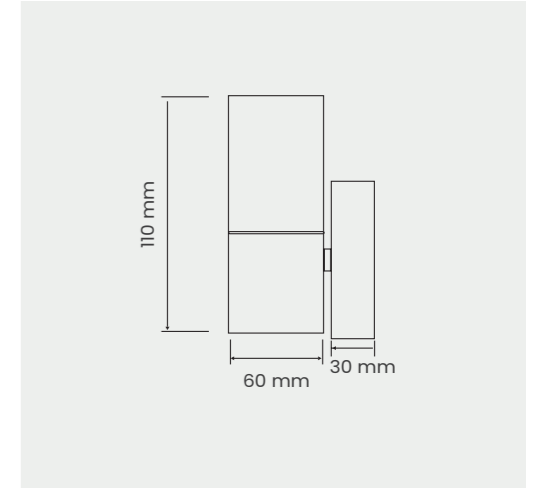

## MO 114

Tasarım | Design : by Masialux

Özellikler | Properties

Gövde   Body	: Alüminyum enjeksiyon gövde   Aluminum injection head
Işık Sıcaklığı   Light Temperature	: 2700 K   3000 K   4000 K   6500 K
IP Koruma Sınıfı   IP Protection Class	: IP 44
Kullanım Şekli   Usage	: Aplik   Applique
Işık Kaynağı   Source of Light	: GU Ampul   GU 10 Bulb
Duy Tipi   Lampholder Type	: GU 10
Montaj Tipi   Mounting Type	: Duvar   Wall