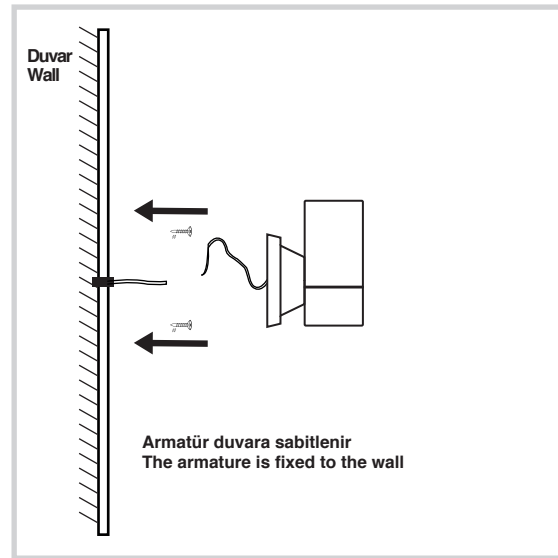

Dış Mekan Aplik Armatür İçin Montaj ve Kullanım Kılavuzu

Assembly and Application For Outdoor Sconce Armature

MO 113

masialux
LIGHTING DESIGN

TR www.masialux.com
+90 212 434 00 00

UYARI !!!!

HERHANGİ BİR ÜRÜNÜ VEYA ELEKTRİKLİ AYGITI BAĞLAMADAN VEYA SÖKMEYEN ÖNCE MUTLAKA KAT SİGORTASINI VEYA ANA SİGORTAYI KAPATMAYI UNUTMAYIN VE DOĞRU SİGORTAYI KAPATTIĞINIZDAN EMİN OLUN. Eğer bu ürünün bağlantısını yapabileceğinizden emin değilseniz mutlaka deneyimli bir elektrikçiye başvurun. Elektrik konusu hayati önem taşır.