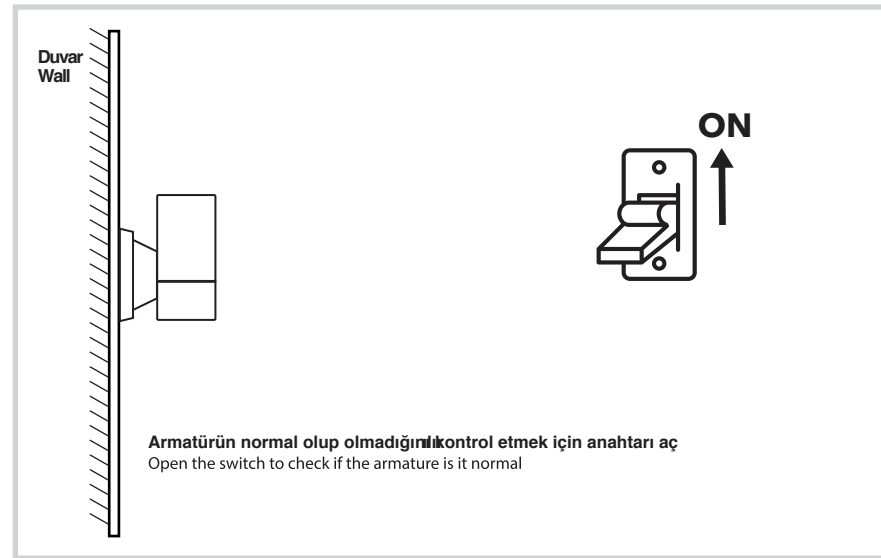

Dış Mekan Aplik Armatür İçin Montaj ve Kullanım Kılavuzu

Assembly and Application For Outdoor Sconce Armature

MO 113

masialux
LIGHTING DESIGN

TR www.masialux.com
+90 212 434 00 00

UYARI !!!!

HERHANGİ BİR ÜRÜNÜ VEYA ELEKTRİKLİ AYGITI BAĞLAMADAN VEYA SÖKMEYEN ÖNCE MUTLAKA KAT SİGORTASINI VEYA ANA SİGORTAYI KAPATMAYI UNUTMAYIN VE DOĞRU SİGORTAYI KAPATTIĞINIZDAN EMİN OLUN. Eğer bu ürünün bağlantısını yapabileceğinizden emin değilseniz mutlaka deneyimli bir elektrikçiye başvurun. Elektrik konusu hayati önem taşır.