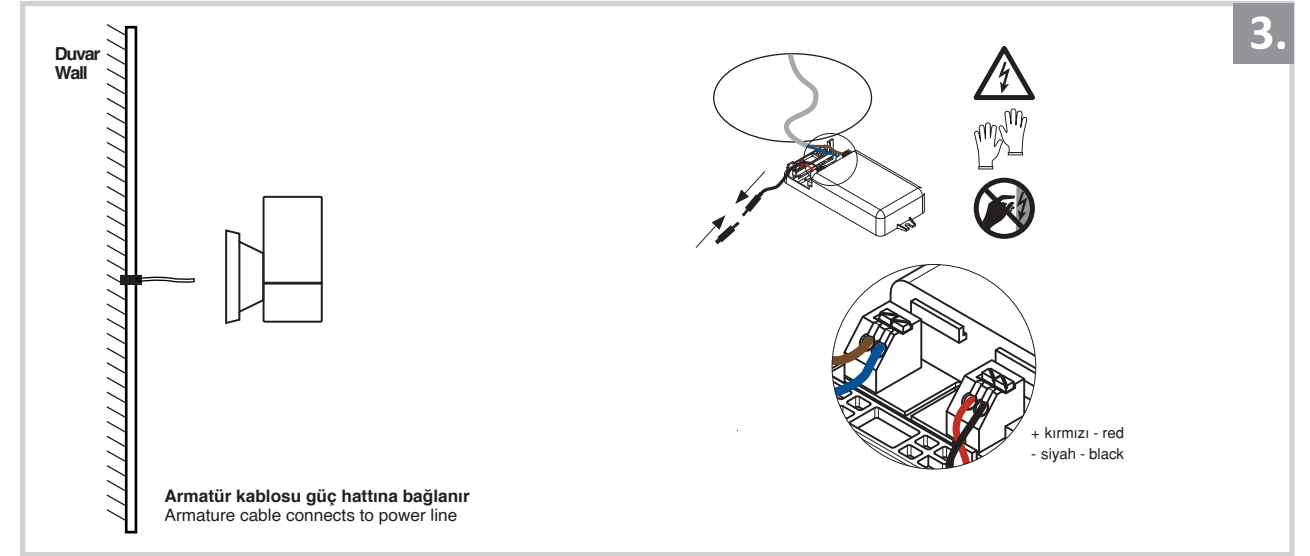

Dış Mekan Aplik Armatür İçin Montaj ve Kullanım Kılavuzu

Assembly and Application For Outdoor Sconce Armature

MO 113

masialux
LIGHTING DESIGN

TR www.masialux.com
+90 212 434 00 00

UYARI !!!!

HERHANGİ BİR ÜRÜNÜ VEYA ELEKTRİKLİ AYGITI BAĞLAMADAN VEYA SÖKMEYEN ÖNCE MUTLAKA KAT SİGORTASINI VEYA ANA SİGORTAYI KAPATMAYI UNUTMAYIN VE DOĞRU SİGORTAYI KAPATTIĞINIZDAN EMİN OLUN. Eğer bu ürünün bağlantısını yapabileceğinizden emin değilseniz mutlaka deneyimli bir elektrikçiye başvurun. Elektrik konusu hayati önem taşır.