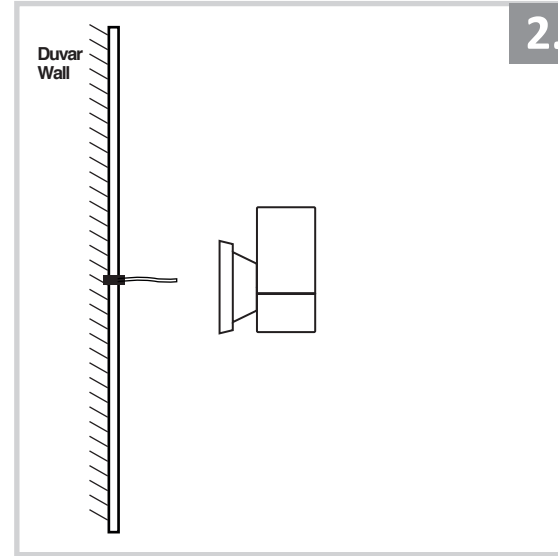

Dış Mekan Aplik Armatür İçin Montaj ve Kullanım Kılavuzu

Assembly and Application For Outdoor Sconce Armature

MO 113

masialux
LIGHTING DESIGN

TR www.masialux.com
+90 212 434 00 00

UYARI !!!!

HERHANGİ BİR ÜRÜNÜ VEYA ELEKTRİKLİ AYGITI BAĞLAMADAN VEYA SÖKMEYEN ÖNCE MUTLAKA KAT SİGORTASINI VEYA ANA SİGORTAYI KAPATMAYI UNUTMAYIN VE DOĞRU SİGORTAYI KAPATTIĞINIZDAN EMİN OLUN. Eğer bu ürünün bağlantısını yapabileceğinizden emin değilseniz mutlaka deneyimli bir elektrikçiye başvurun. Elektrik konusu hayati önem taşır.