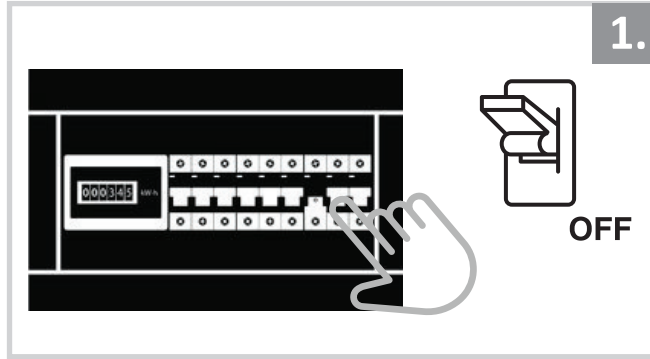

Dış Mekan Aplik Armatür İçin Montaj ve Kullanım Kılavuzu

Assembly and Application For Outdoor Sconce Armature

MO 113

masialux
LIGHTING DESIGN

TR www.masialux.com
+90 212 434 00 00

UYARI !!!!

HERHANGİ BİR ÜRÜNÜ VEYA ELEKTRİKLİ AYGITI BAĞLAMADAN VEYA SÖKMEYEN ÖNCE MUTLAKA KAT SİGORTASINI VEYA ANA SİGORTAYI KAPATMAYI UNUTMAYIN VE DOĞRU SİGORTAYI KAPATTIĞINIZDAN EMİN OLUN. Eğer bu ürünün bağlantısını yapabileceğinizden emin değilseniz mutlaka deneyimli bir elektrikçiye başvurun. Elektrik konusu hayati önem taşır.