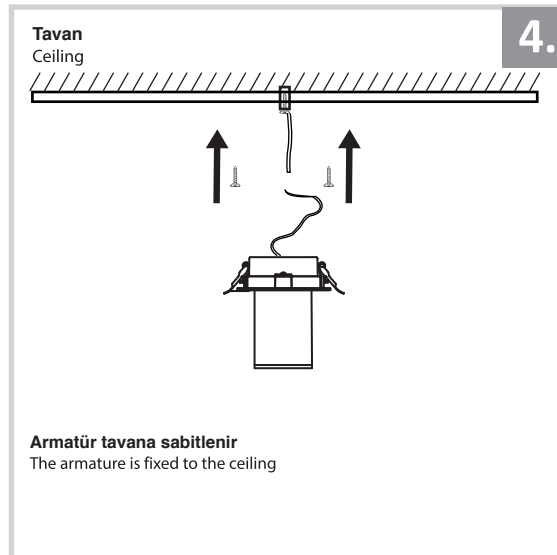

## Sıva Altı Armatür İçin Montaj ve Kullanım Kılavuzu

Assembly and Application Manual For Recessed Armature  
MD 900-60

**masialux**  
LIGHTING DESIGN

TR www.masialux.com  
+90 212 434 00 00

**UYARI !!!!**  
HERHANGİ BİR ÜRÜNÜ VEYA ELEKTRİKLİ AYGITI BAĞLAMADAN VEYA SÖKMEYEN ÖNCE MUTLAKA KAT SİGORTASINI VEYA ANA SİGORTAYI KAPATMAYI UNUTMAYIN VE DOĞRU SİGORTAYI KAPATTIĞINIZDAN EMİN OLUN.  
Eğer bu ürünün bağlantısını yapabileceğinizden emin değilseniz mutlaka deneyimli bir elektrikçiye başvurun. Elektrik konusu hayati önem taşır.