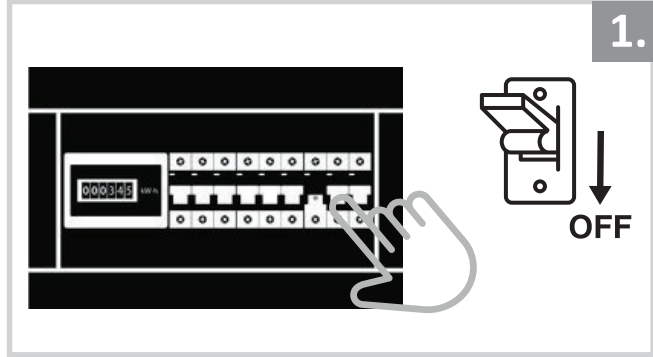

## Sıva Altı Armatür İçin Montaj ve Kullanım Kılavuzu

Assembly and Application Manual For Recessed Armature  
MD 900-60

**masialux**  
LIGHTING DESIGN

TR www.masialux.com  
+90 212 434 00 00

**UYARI !!!!**  
HERHANGİ BİR ÜRÜNÜ VEYA ELEKTRİKLİ AYGITI BAĞLAMADAN VEYA SÖKMEYEN ÖNCE MUTLAKA KAT SİGORTASINI VEYA ANA SİGORTAYI KAPATMAYI UNUTMAYIN VE DOĞRU SİGORTAYI KAPATTIĞINIZDAN EMİN OLUN.  
Eğer bu ürünün bağlantısını yapabileceğinizden emin değilseniz mutlaka deneyimli bir elektrikçiye başvurun. Elektrik konusu hayati önem taşır.