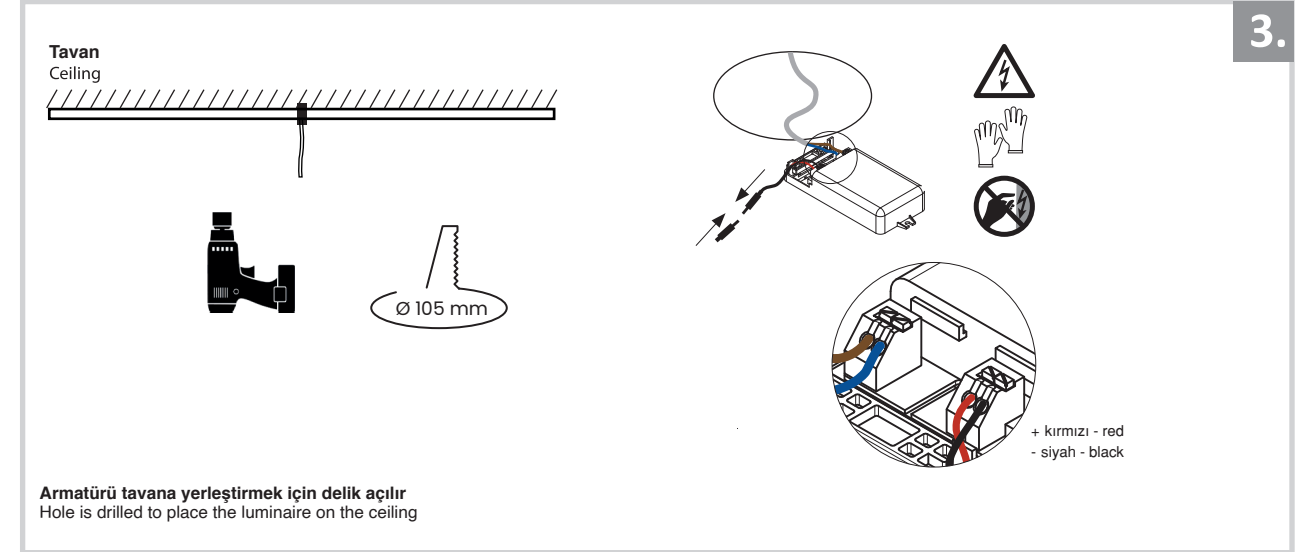

## Sıva Altı Armatür İçin Montaj ve Kullanım Kılavuzu

Assembly and Application Manual For Recessed Armature  
MD 900-60

**masialux**  
LIGHTING DESIGN

TR www.masialux.com  
+90 212 434 00 00

**UYARI !!!!**  
HERHANGİ BİR ÜRÜNÜ VEYA ELEKTRİKLİ AYGITI BAĞLAMADAN VEYA SÖKMEYEN ÖNCE MUTLAKA KAT SİGORTASINI VEYA ANA SİGORTAYI KAPATMAYI UNUTMAYIN VE DOĞRU SİGORTAYI KAPATTIĞINIZDAN EMİN OLUN.  
Eğer bu ürünün bağlantısını yapabileceğinizden emin değilseniz mutlaka deneyimli bir elektrikçiye başvurun. Elektrik konusu hayati önem taşır.