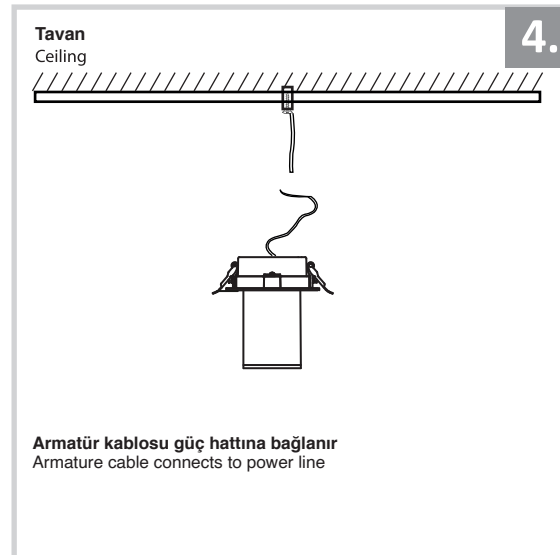

## Sıva Altı Armatür İçin Montaj ve Kullanım Kılavuzu

Assembly and Application Manual For Recessed Armature  
MD 900-60

**masialux**  
LIGHTING DESIGN

TR www.masialux.com  
+90 212 434 00 00

**UYARI !!!!**  
HERHANGİ BİR ÜRÜNÜ VEYA ELEKTRİKLİ AYGITI BAĞLAMADAN VEYA SÖKMEYEN ÖNCE MUTLAKA KAT SİGORTASINI VEYA ANA SİGORTAYI KAPATMAYI UNUTMAYIN VE DOĞRU SİGORTAYI KAPATTIĞINIZDAN EMİN OLUN.  
Eğer bu ürünün bağlantısını yapabileceğinizden emin değilseniz mutlaka deneyimli bir elektrikçiye başvurun. Elektrik konusu hayati önem taşır.