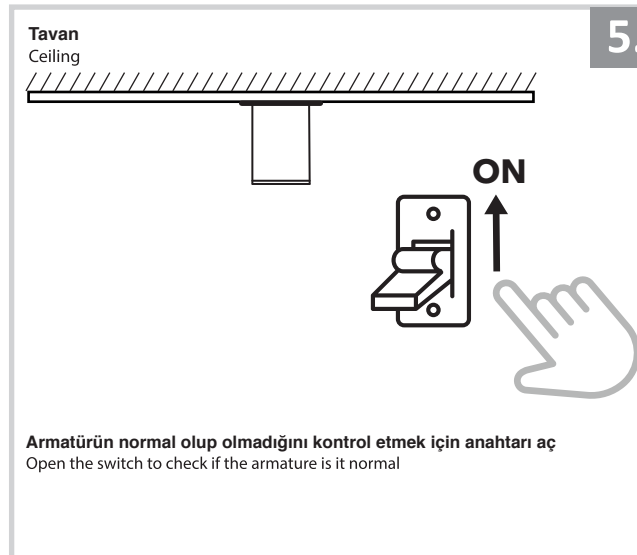

## Sıva Altı Armatür İçin Montaj ve Kullanım Kılavuzu

Assembly and Application Manual For Recessed Armature  
MD 900-60

**masialux**  
LIGHTING DESIGN

TR www.masialux.com  
+90 212 434 00 00

**UYARI !!!!**  
HERHANGİ BİR ÜRÜNÜ VEYA ELEKTRİKLİ AYGITI BAĞLAMADAN VEYA SÖKMEYEN ÖNCE MUTLAKA KAT SİGORTASINI VEYA ANA SİGORTAYI KAPATMAYI UNUTMAYIN VE DOĞRU SİGORTAYI KAPATTIĞINIZDAN EMİN OLUN.  
Eğer bu ürünün bağlantısını yapabileceğinizden emin değilseniz mutlaka deneyimli bir elektrikçiye başvurun. Elektrik konusu hayati önem taşır.