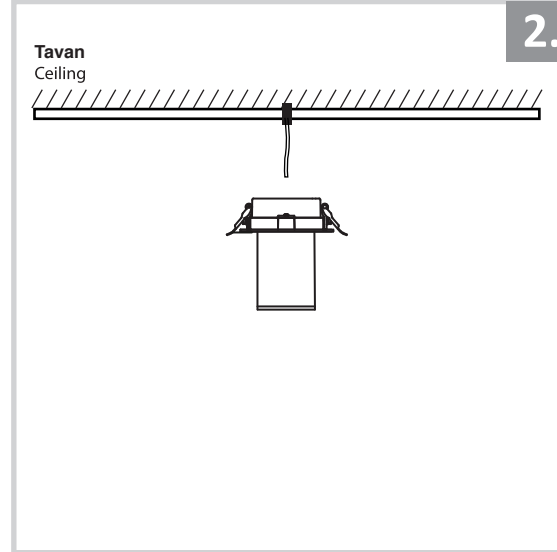

## Sıva Altı Armatür İçin Montaj ve Kullanım Kılavuzu

Assembly and Application Manual For Recessed Armature  
MD 900-60

**masialux**  
LIGHTING DESIGN

TR www.masialux.com  
+90 212 434 00 00

**UYARI !!!!**  
HERHANGİ BİR ÜRÜNÜ VEYA ELEKTRİKLİ AYGITI BAĞLAMADAN VEYA SÖKMEYEN ÖNCE MUTLAKA KAT SİGORTASINI VEYA ANA SİGORTAYI KAPATMAYI UNUTMAYIN VE DOĞRU SİGORTAYI KAPATTIĞINIZDAN EMİN OLUN.  
Eğer bu ürünün bağlantısını yapabileceğinizden emin değilseniz mutlaka deneyimli bir elektrikçiye başvurun. Elektrik konusu hayati önem taşır.