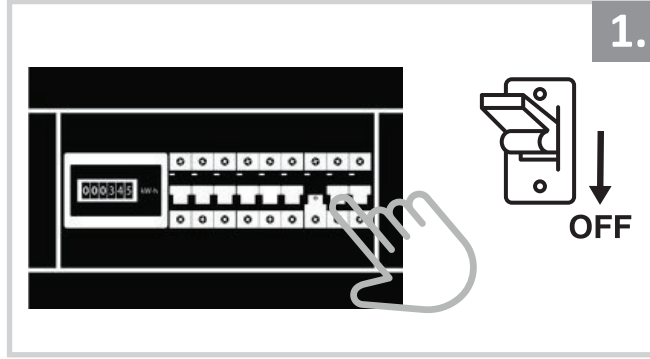

Sıva Altı Armatür İçin Montaj ve Kullanım Kılavuzu

Assembly and Application Manual For Recessed Armature

MD 161-1-85

masialux
LIGHTING DESIGN

TR www.masialux.com
+90 212 434 00 00

UYARI !!!!
HERHANGİ BİR ÜRÜNÜ VEYA ELEKTRİKLİ AYGITI BAĞLAMADAN VEYA SÖKMEYEN ÖNCE MUTLAKA KAT SİGORTASINI VEYA ANA SİGORTAYI KAPATMAYI UNUTMAYIN VE DOĞRU SİGORTAYI KAPATTIĞINIZDAN EMİN OLUN.
Eğer bu ürünün bağlantısını yapabileceğinizden emin değilseniz mutlaka deneyimli bir elektrikçiye başvurun. Elektrik konusu hayati önem taşır.