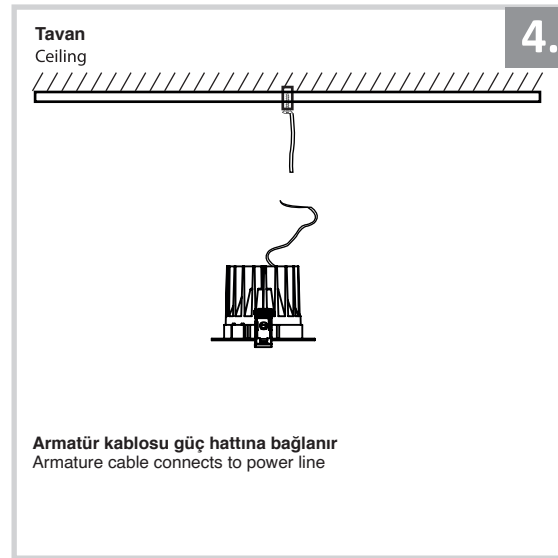

Sıva Altı Armatür İçin Montaj ve Kullanım Kılavuzu

Assembly and Application Manual For Recessed Armature

MD 161-1-85

masialux
LIGHTING DESIGN

TR www.masialux.com
+90 212 434 00 00

UYARI !!!!
HERHANGİ BİR ÜRÜNÜ VEYA ELEKTRİKLİ AYGITI BAĞLAMADAN VEYA SÖKMEYEN ÖNCE MUTLAKA KAT SİGORTASINI VEYA ANA SİGORTAYI KAPATMAYI UNUTMAYIN VE DOĞRU SİGORTAYI KAPATTIĞINIZDAN EMİN OLUN.
Eğer bu ürünün bağlantısını yapabileceğinizden emin değilseniz mutlaka deneyimli bir elektrikçiye başvurun. Elektrik konusu hayati önem taşır.