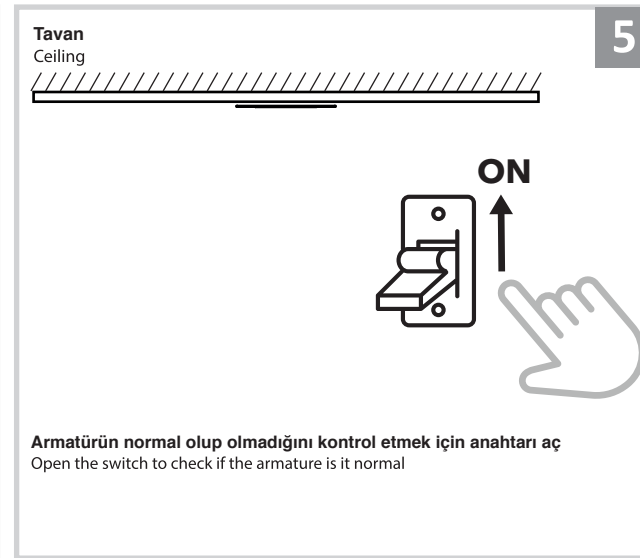

Sıva Altı Armatür İçin Montaj ve Kullanım Kılavuzu

Assembly and Application Manual For Recessed Armature

MD 161-1-85

masialux
LIGHTING DESIGN

TR www.masialux.com
+90 212 434 00 00

UYARI !!!!
HERHANGİ BİR ÜRÜNÜ VEYA ELEKTRİKLİ AYGITI BAĞLAMADAN VEYA SÖKMEYEN ÖNCE MUTLAKA KAT SİGORTASINI VEYA ANA SİGORTAYI KAPATMAYI UNUTMAYIN VE DOĞRU SİGORTAYI KAPATTIĞINIZDAN EMİN OLUN.
Eğer bu ürünün bağlantısını yapabileceğinizden emin değilseniz mutlaka deneyimli bir elektrikçiye başvurun. Elektrik konusu hayati önem taşır.