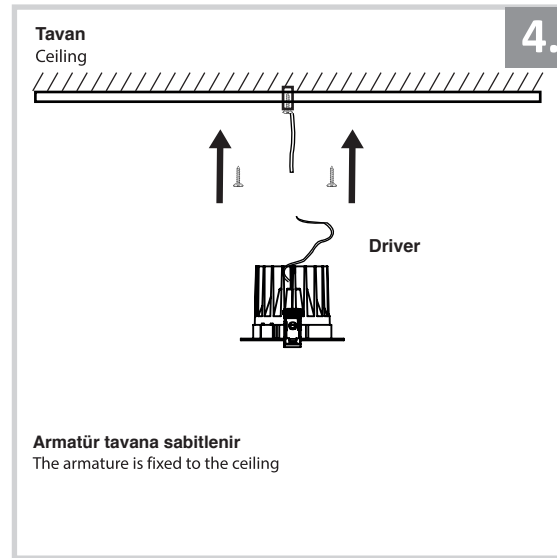

Sıva Altı Armatür İçin Montaj ve Kullanım Kılavuzu

Assembly and Application Manual For Recessed Armature

MD 161-1-85

masialux
LIGHTING DESIGN

TR www.masialux.com
+90 212 434 00 00

UYARI !!!!
HERHANGİ BİR ÜRÜNÜ VEYA ELEKTRİKLİ AYGITI BAĞLAMADAN VEYA SÖKMEYEN ÖNCE MUTLAKA KAT SİGORTASINI VEYA ANA SİGORTAYI KAPATMAYI UNUTMAYIN VE DOĞRU SİGORTAYI KAPATTIĞINIZDAN EMİN OLUN.
Eğer bu ürünün bağlantısını yapabileceğinizden emin değilseniz mutlaka deneyimli bir elektrikçiye başvurun. Elektrik konusu hayati önem taşır.

WARNING !!!!
WITHOUT CONNECTING ANY PRODUCT OR ELECTRICALLY EQUIPMENT OR DO NOT ALWAYS CLOSE FLOOR INSURANCE OR MAIN INSURANCE BEFORE YOU REMOVE DO NOT REMEMBER AND MAKE SURE YOU FOLLOW YOUR FIRST INSURANCE.
If you are not sure that you can connect this product, Please contact the electrician. Electricity is of vital importance.