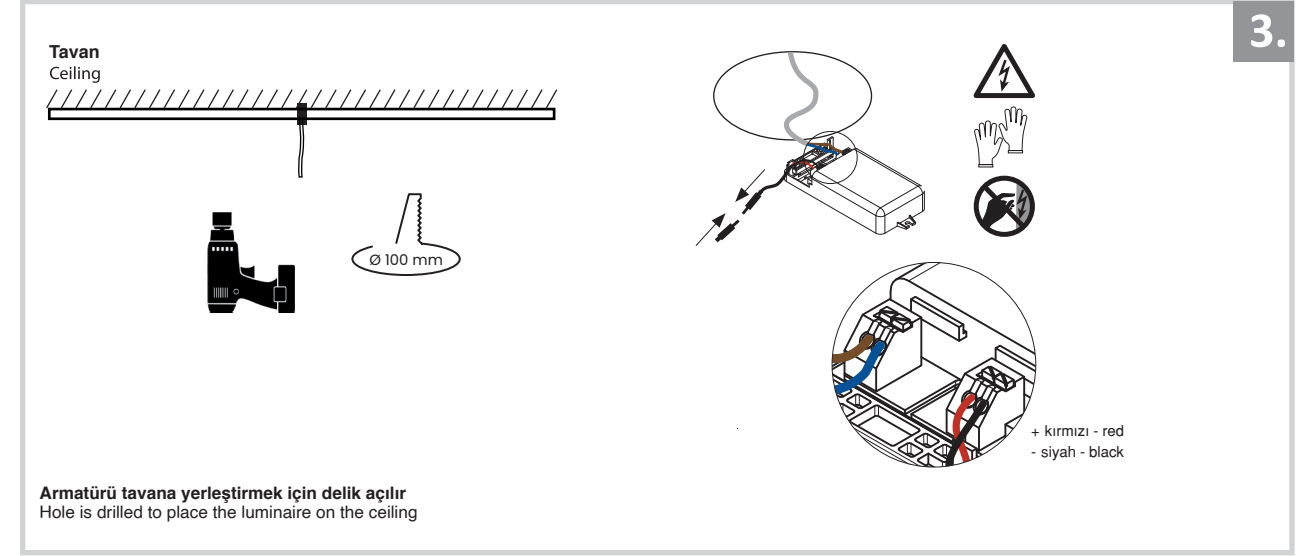

Sıva Altı Armatür İçin Montaj ve Kullanım Kılavuzu

Assembly and Application Manual For Recessed Armature

MD 161-1-85

masialux
LIGHTING DESIGN

TR www.masialux.com
+90 212 434 00 00

UYARI !!!!
HERHANGİ BİR ÜRÜNÜ VEYA ELEKTRİKLİ AYGITI BAĞLAMADAN VEYA SÖKMEYEN ÖNCE MUTLAKA KAT SİGORTASINI VEYA ANA SİGORTAYI KAPATMAYI UNUTMAYIN VE DOĞRU SİGORTAYI KAPATTIĞINIZDAN EMİN OLUN.
Eğer bu ürünün bağlantısını yapabileceğinizden emin değilseniz mutlaka deneyimli bir elektrikçiye başvurun. Elektrik konusu hayati önem taşır.