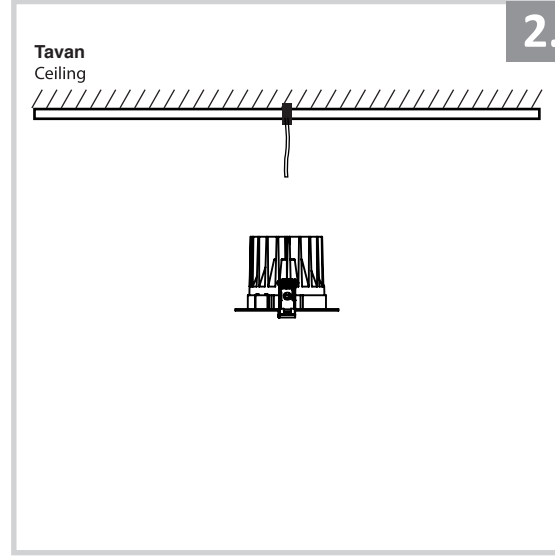

Sıva Altı Armatür İçin Montaj ve Kullanım Kılavuzu

Assembly and Application Manual For Recessed Armature

MD 161-1-85

masialux
LIGHTING DESIGN

TR www.masialux.com
+90 212 434 00 00

UYARI !!!!
HERHANGİ BİR ÜRÜNÜ VEYA ELEKTRİKLİ AYGITI BAĞLAMADAN VEYA SÖKMEYEN ÖNCE MUTLAKA KAT SİGORTASINI VEYA ANA SİGORTAYI KAPATMAYI UNUTMAYIN VE DOĞRU SİGORTAYI KAPATTIĞINIZDAN EMİN OLUN.
Eğer bu ürünün bağlantısını yapabileceğinizden emin değilseniz mutlaka deneyimli bir elektrikçiye başvurun. Elektrik konusu hayati önem taşır.