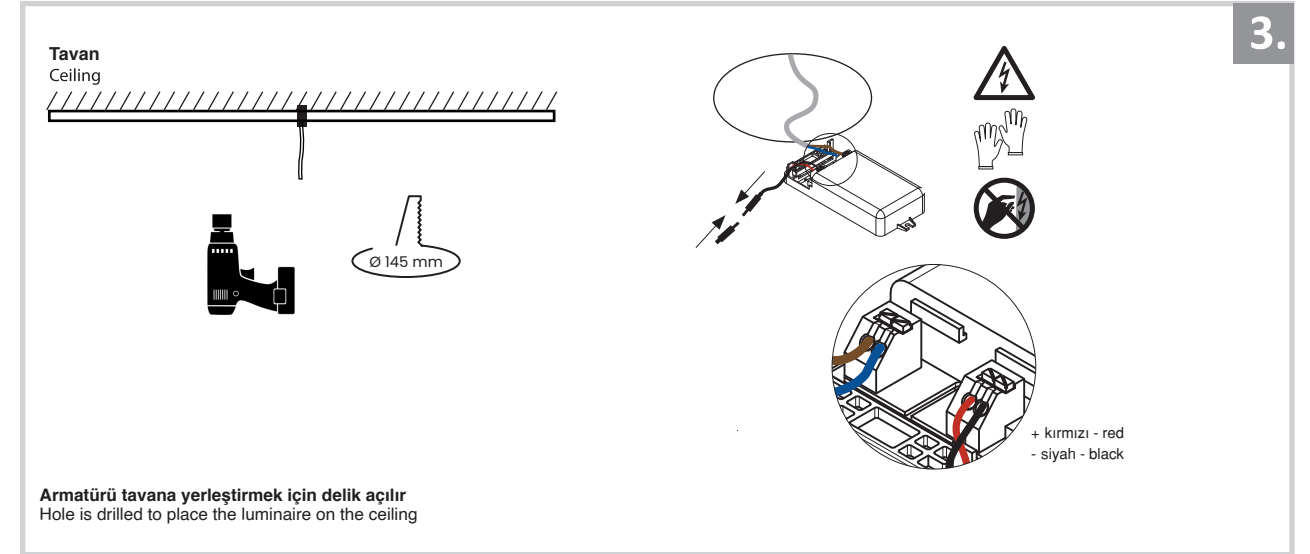

Sıva Altı Armatür İçin Montaj ve Kullanım Kılavuzu

Assembly and Application Manual For Recessed Armature

MD 160-1-118

masialux
LIGHTING DESIGN

TR www.masialux.com
+90 212 434 00 00

UYARI !!!!
HERHANGİ BİR ÜRÜNÜ VEYA ELEKTRİKLİ AYGITI BAĞLAMADAN VEYA SÖKMEYEN ÖNCE MUTLAKA KAT SİGORTASINI VEYA ANA SİGORTAYI KAPATMAYI UNUTMAYIN VE DOĞRU SİGORTAYI KAPATTIĞINIZDAN EMİN OLUN.
Eğer bu ürünün bağlantısını yapabileceğinizden emin değilseniz mutlaka deneyimli bir elektrikçiye başvurun. Elektrik konusu hayati önem taşır.