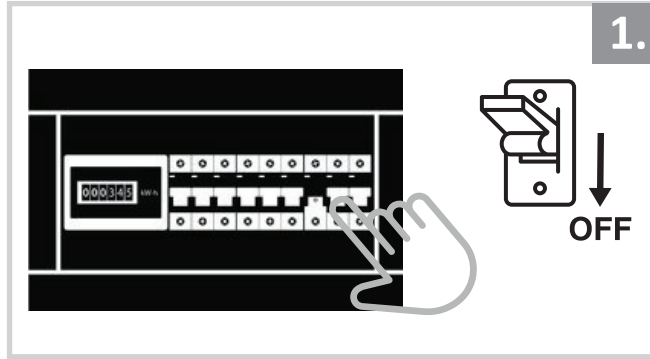

Sıva Altı Armatür İçin Montaj ve Kullanım Kılavuzu

Assembly and Application Manual For Recessed Armature

MD 160-1-118

masialux
LIGHTING DESIGN

TR www.masialux.com
+90 212 434 00 00

UYARI !!!!
HERHANGİ BİR ÜRÜNÜ VEYA ELEKTRİKLİ AYGITI BAĞLAMADAN VEYA SÖKMEYEN ÖNCE MUTLAKA KAT SİGORTASINI VEYA ANA SİGORTAYI KAPATMAYI UNUTMAYIN VE DOĞRU SİGORTAYI KAPATTIĞINIZDAN EMİN OLUN.
Eğer bu ürünün bağlantısını yapabileceğinizden emin değilseniz mutlaka deneyimli bir elektrikçiye başvurun. Elektrik konusu hayati önem taşır.