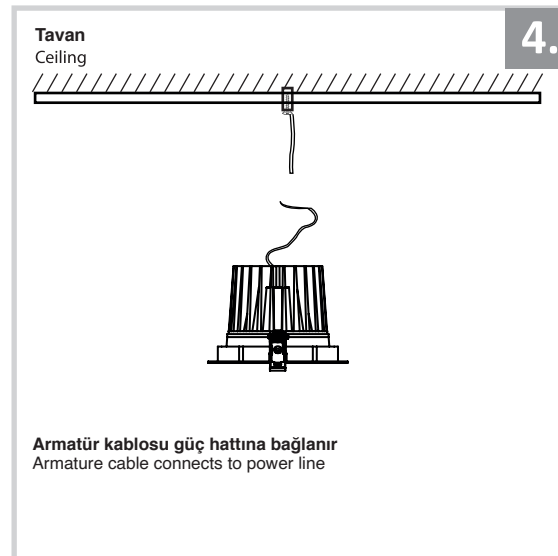

Sıva Altı Armatür İçin Montaj ve Kullanım Kılavuzu

Assembly and Application Manual For Recessed Armature

MD 160-1-118

masialux
LIGHTING DESIGN

TR www.masialux.com
+90 212 434 00 00

UYARI !!!!
HERHANGİ BİR ÜRÜNÜ VEYA ELEKTRİKLİ AYGITI BAĞLAMADAN VEYA SÖKMEYEN ÖNCE MUTLAKA KAT SİGORTASINI VEYA ANA SİGORTAYI KAPATMAYI UNUTMAYIN VE DOĞRU SİGORTAYI KAPATTIĞINIZDAN EMİN OLUN.
Eğer bu ürünün bağlantısını yapabileceğinizden emin değilseniz mutlaka deneyimli bir elektrikçiye başvurun. Elektrik konusu hayati önem taşır.