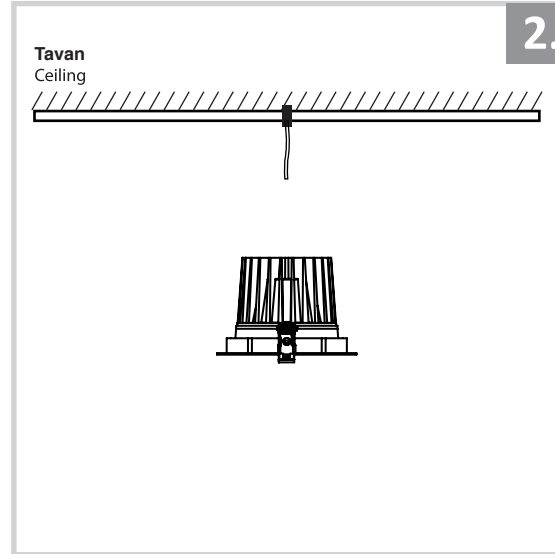

Sıva Altı Armatür İçin Montaj ve Kullanım Kılavuzu

Assembly and Application Manual For Recessed Armature

MD 160-1-118

masialux
LIGHTING DESIGN

TR www.masialux.com
+90 212 434 00 00

UYARI !!!!
HERHANGİ BİR ÜRÜNÜ VEYA ELEKTRİKLİ AYGITI BAĞLAMADAN VEYA SÖKMEYEN ÖNCE MUTLAKA KAT SİGORTASINI VEYA ANA SİGORTAYI KAPATMAYI UNUTMAYIN VE DOĞRU SİGORTAYI KAPATTIĞINIZDAN EMİN OLUN.
Eğer bu ürünün bağlantısını yapabileceğinizden emin değilseniz mutlaka deneyimli bir elektrikçiye başvurun. Elektrik konusu hayati önem taşır.