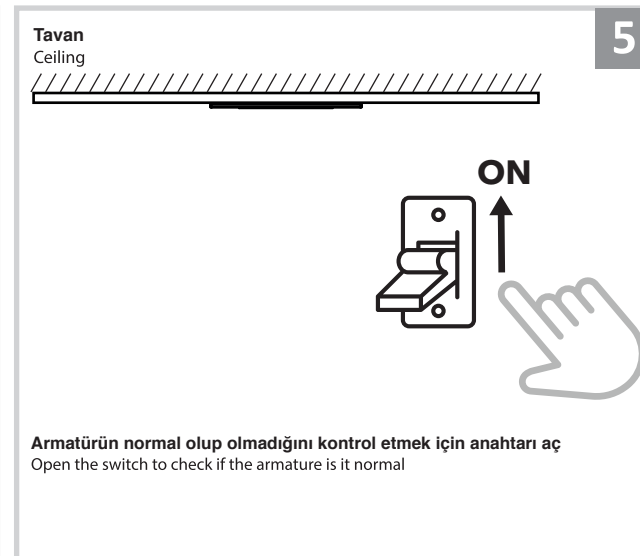

Sıva Altı Armatür İçin Montaj ve Kullanım Kılavuzu

Assembly and Application Manual For Recessed Armature

MD 160-1-118

masialux
LIGHTING DESIGN

TR www.masialux.com
+90 212 434 00 00

UYARI !!!!
HERHANGİ BİR ÜRÜNÜ VEYA ELEKTRİKLİ AYGITI BAĞLAMADAN VEYA SÖKMEYEN ÖNCE MUTLAKA KAT SİGORTASINI VEYA ANA SİGORTAYI KAPATMAYI UNUTMAYIN VE DOĞRU SİGORTAYI KAPATTIĞINIZDAN EMİN OLUN.
Eğer bu ürünün bağlantısını yapabileceğinizden emin değilseniz mutlaka deneyimli bir elektrikçiye başvurun. Elektrik konusu hayati önem taşır.