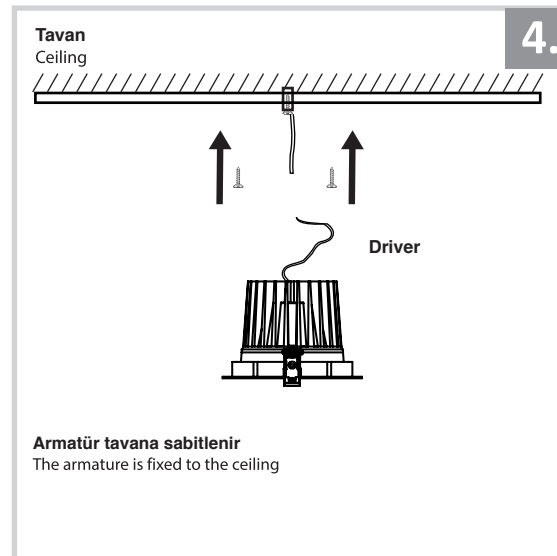

Sıva Altı Armatür İçin Montaj ve Kullanım Kılavuzu

Assembly and Application Manual For Recessed Armature

MD 160-1-118

masialux
LIGHTING DESIGN

TR www.masialux.com
+90 212 434 00 00

UYARI !!!!
HERHANGİ BİR ÜRÜNÜ VEYA ELEKTRİKLİ AYGITI BAĞLAMADAN VEYA SÖKMEYEN ÖNCE MUTLAKA KAT SİGORTASINI VEYA ANA SİGORTAYI KAPATMAYI UNUTMAYIN VE DOĞRU SİGORTAYI KAPATTIĞINIZDAN EMİN OLUN.
Eğer bu ürünün bağlantısını yapabileceğinizden emin değilseniz mutlaka deneyimli bir elektrikçiye başvurun. Elektrik konusu hayati önem taşır.

WARNING !!!!
WITHOUT CONNECTING ANY PRODUCT OR ELECTRICALLY EQUIPMENT OR DO NOT ALWAYS CLOSE FLOOR INSURANCE OR MAIN INSURANCE BEFORE YOU REMOVE DO NOT REMEMBER AND MAKE SURE YOU FOLLOW YOUR FIRST INSURANCE.
If you are not sure that you can connect this product, Please contact the electrician. Electricity is of vital importance.