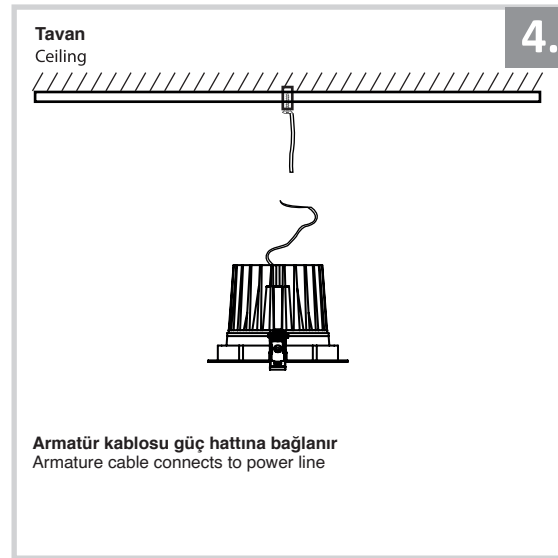

Sıva Altı Armatür İçin Montaj ve Kullanım Kılavuzu

Assembly and Application Manual For Recessed Armature

MD 160-1-100

masialux
LIGHTING DESIGN

TR www.masialux.com
+90 212 434 00 00

UYARI !!!!
HERHANGİ BİR ÜRÜNÜ VEYA ELEKTRİKLİ AYGITI BAĞLAMADAN VEYA SÖKMEYEN ÖNCE MUTLAKA KAT SİGORTASINI VEYA ANA SİGORTAYI KAPATMAYI UNUTMAYIN VE DOĞRU SİGORTAYI KAPATTIĞINIZDAN EMİN OLUN.
Eğer bu ürünün bağlantısını yapabileceğinizden emin değilseniz mutlaka deneyimli bir elektrikçiye başvurun. Elektrik konusu hayati önem taşır.