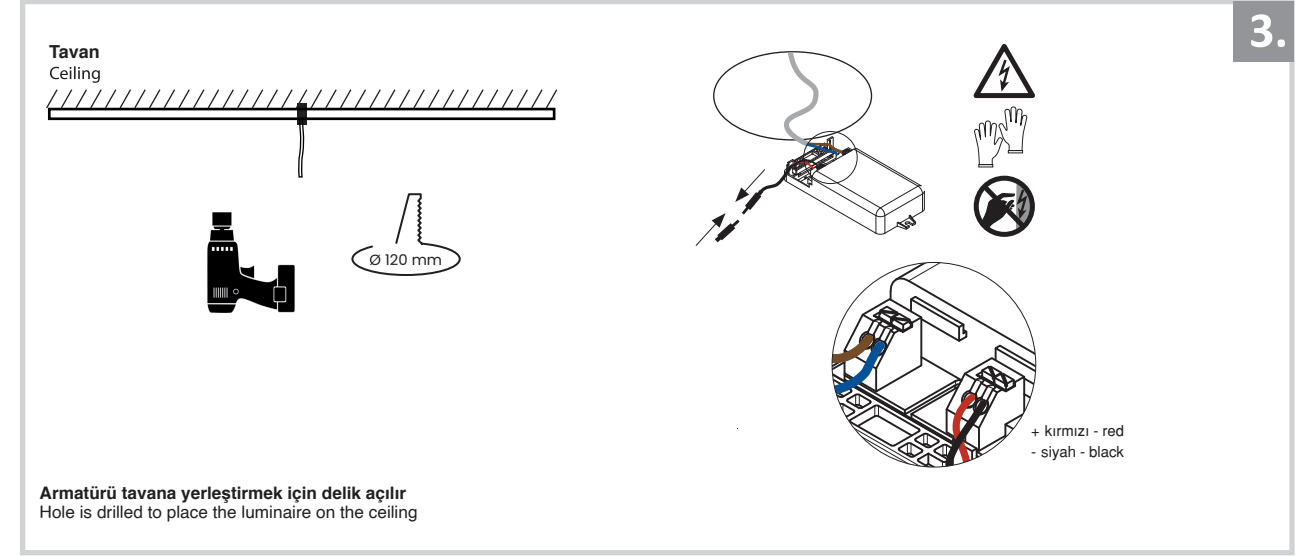

Sıva Altı Armatür İçin Montaj ve Kullanım Kılavuzu

Assembly and Application Manual For Recessed Armature

MD 160-1-100

masialux
LIGHTING DESIGN

TR www.masialux.com
+90 212 434 00 00

UYARI !!!!
HERHANGİ BİR ÜRÜNÜ VEYA ELEKTRİKLİ AYGITI BAĞLAMADAN VEYA SÖKMEYEN ÖNCE MUTLAKA KAT SİGORTASINI VEYA ANA SİGORTAYI KAPATMAYI UNUTMAYIN VE DOĞRU SİGORTAYI KAPATTIĞINIZDAN EMİN OLUN.
Eğer bu ürünün bağlantısını yapabileceğinizden emin değilseniz mutlaka deneyimli bir elektrikçiye başvurun. Elektrik konusu hayati önem taşır.