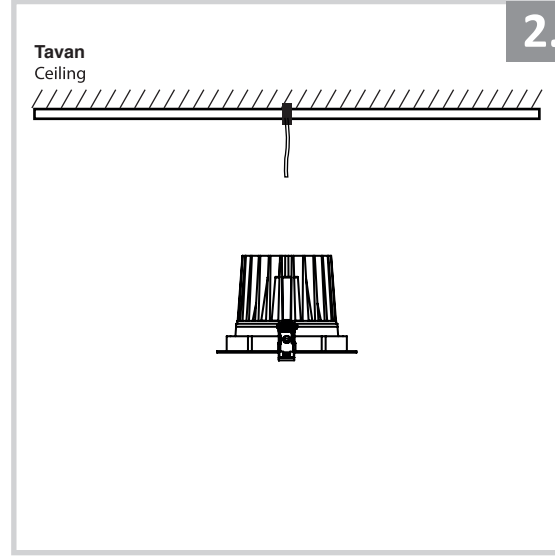

Sıva Altı Armatür İçin Montaj ve Kullanım Kılavuzu

Assembly and Application Manual For Recessed Armature

MD 160-1-100

masialux
LIGHTING DESIGN

TR www.masialux.com
+90 212 434 00 00

UYARI !!!!
HERHANGİ BİR ÜRÜNÜ VEYA ELEKTRİKLİ AYGITI BAĞLAMADAN VEYA SÖKMEYEN ÖNCE MUTLAKA KAT SİGORTASINI VEYA ANA SİGORTAYI KAPATMAYI UNUTMAYIN VE DOĞRU SİGORTAYI KAPATTIĞINIZDAN EMİN OLUN.
Eğer bu ürünün bağlantısını yapabileceğinizden emin değilseniz mutlaka deneyimli bir elektrikçiye başvurun. Elektrik konusu hayati önem taşır.