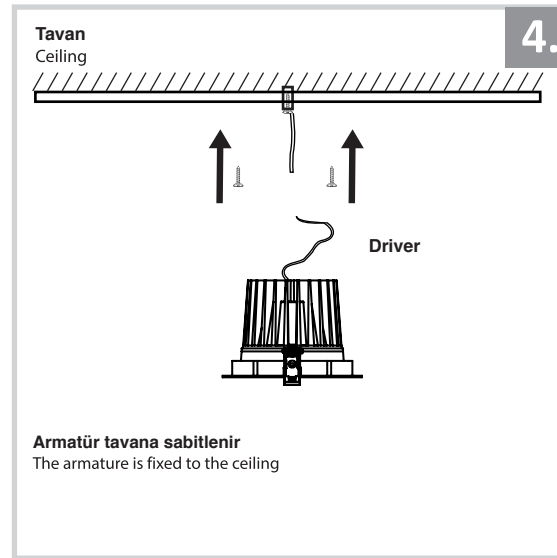

Sıva Altı Armatür İçin Montaj ve Kullanım Kılavuzu

Assembly and Application Manual For Recessed Armature

MD 160-1-100

masialux
LIGHTING DESIGN

TR www.masialux.com
+90 212 434 00 00

UYARI !!!!
HERHANGİ BİR ÜRÜNÜ VEYA ELEKTRİKLİ AYGITI BAĞLAMADAN VEYA SÖKMEYEN ÖNCE MUTLAKA KAT SİGORTASINI VEYA ANA SİGORTAYI KAPATMAYI UNUTMAYIN VE DOĞRU SİGORTAYI KAPATTIĞINIZDAN EMİN OLUN.
Eğer bu ürünün bağlantısını yapabileceğinizden emin değilseniz mutlaka deneyimli bir elektrikçiye başvurun. Elektrik konusu hayati önem taşır.

WARNING !!!!
WITHOUT CONNECTING ANY PRODUCT OR ELECTRICALLY EQUIPMENT OR DO NOT ALWAYS CLOSE FLOOR INSURANCE OR MAIN INSURANCE BEFORE YOU REMOVE DO NOT REMEMBER AND MAKE SURE YOU FOLLOW YOUR FIRST INSURANCE.
If you are not sure that you can connect this product, Please contact the electrician. Electricity is of vital importance.