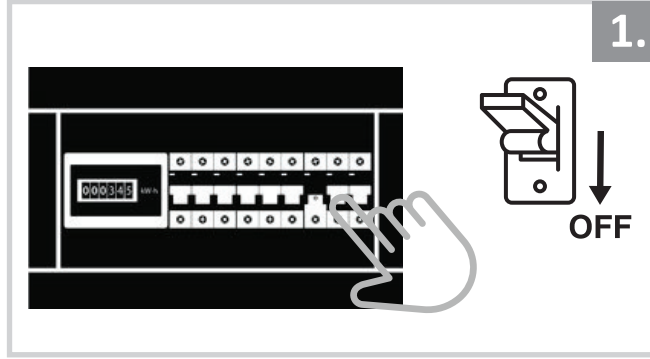

Sıva Altı Armatür İçin Montaj ve Kullanım Kılavuzu

Assembly and Application Manual For Recessed Armature

MD 160-1-100

masialux
LIGHTING DESIGN

TR www.masialux.com
+90 212 434 00 00

UYARI !!!!
HERHANGİ BİR ÜRÜNÜ VEYA ELEKTRİKLİ AYGITI BAĞLAMADAN VEYA SÖKMEYEN ÖNCE MUTLAKA KAT SİGORTASINI VEYA ANA SİGORTAYI KAPATMAYI UNUTMAYIN VE DOĞRU SİGORTAYI KAPATTIĞINIZDAN EMİN OLUN.
Eğer bu ürünün bağlantısını yapabileceğinizden emin değilseniz mutlaka deneyimli bir elektrikçiye başvurun. Elektrik konusu hayati önem taşır.