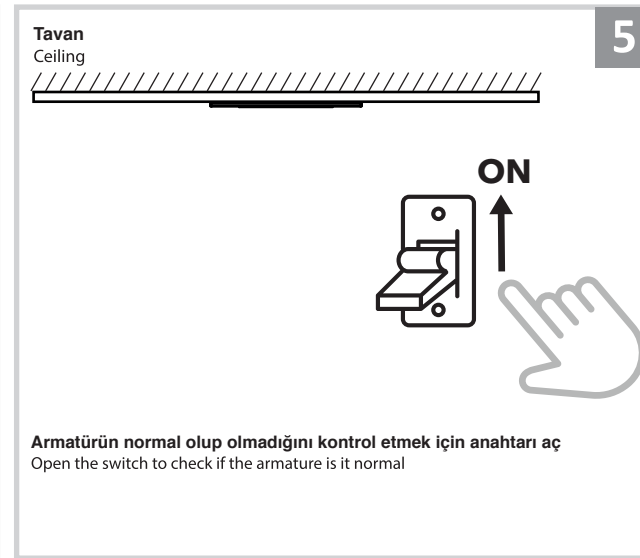

Sıva Altı Armatür İçin Montaj ve Kullanım Kılavuzu

Assembly and Application Manual For Recessed Armature

MD 160-1-100

masialux
LIGHTING DESIGN

TR www.masialux.com
+90 212 434 00 00

UYARI !!!!
HERHANGİ BİR ÜRÜNÜ VEYA ELEKTRİKLİ AYGITI BAĞLAMADAN VEYA SÖKMEYEN ÖNCE MUTLAKA KAT SİGORTASINI VEYA ANA SİGORTAYI KAPATMAYI UNUTMAYIN VE DOĞRU SİGORTAYI KAPATTIĞINIZDAN EMİN OLUN.
Eğer bu ürünün bağlantısını yapabileceğinizden emin değilseniz mutlaka deneyimli bir elektrikçiye başvurun. Elektrik konusu hayati önem taşır.