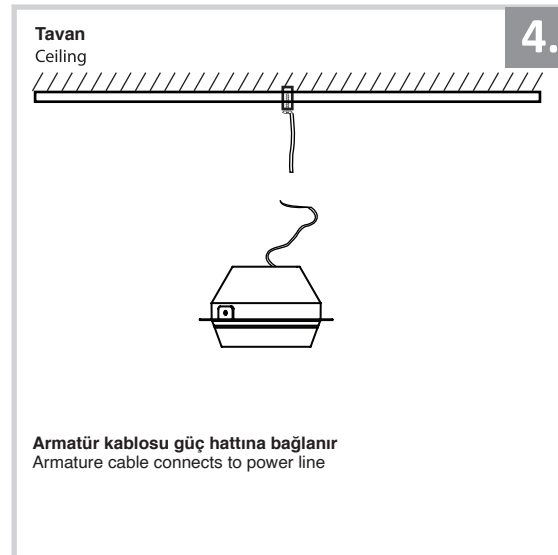

Sıva Altı Armatür İçin Montaj ve Kullanım Kılavuzu

Assembly and Application Manual For Recessed Armature

MD 141

masialux
LIGHTING DESIGN

TR www.masialux.com
+90 212 434 00 00

UYARI !!!!
HERHANGİ BİR ÜRÜNÜ VEYA ELEKTRİKLİ AYGITI BAĞLAMADAN VEYA SÖKMEYEN ÖNCE MUTLAKA KAT SİGORTASINI VEYA ANA SİGORTAYI KAPATMAYI UNUTMAYIN VE DOĞRU SİGORTAYI KAPATTIĞINIZDAN EMİN OLUN.
Eğer bu ürünün bağlantısını yapabileceğinizden emin değilseniz mutlaka deneyimli bir elektrikçiye başvurun. Elektrik konusu hayati önem taşır.