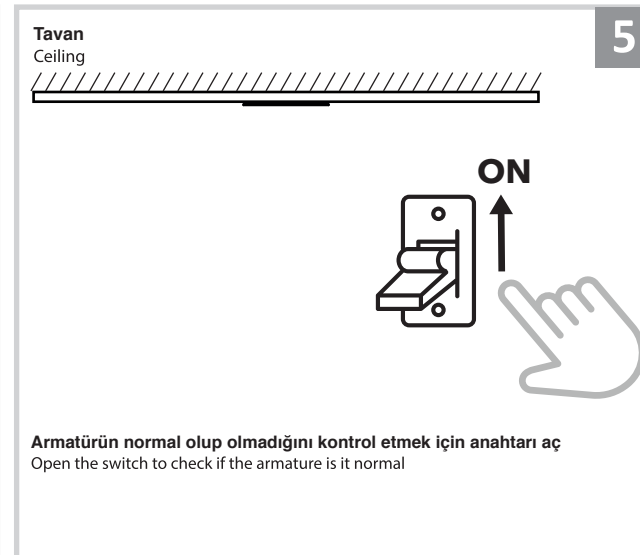

Sıva Altı Armatür İçin Montaj ve Kullanım Kılavuzu

Assembly and Application Manual For Recessed Armature

MD 141

masialux
LIGHTING DESIGN

TR www.masialux.com
+90 212 434 00 00

UYARI !!!!
HERHANGİ BİR ÜRÜNÜ VEYA ELEKTRİKLİ AYGITI BAĞLAMADAN VEYA SÖKMEYEN ÖNCE MUTLAKA KAT SİGORTASINI VEYA ANA SİGORTAYI KAPATMAYI UNUTMAYIN VE DOĞRU SİGORTAYI KAPATTIĞINIZDAN EMİN OLUN.
Eğer bu ürünün bağlantısını yapabileceğinizden emin değilseniz mutlaka deneyimli bir elektrikçiye başvurun. Elektrik konusu hayati önem taşır.