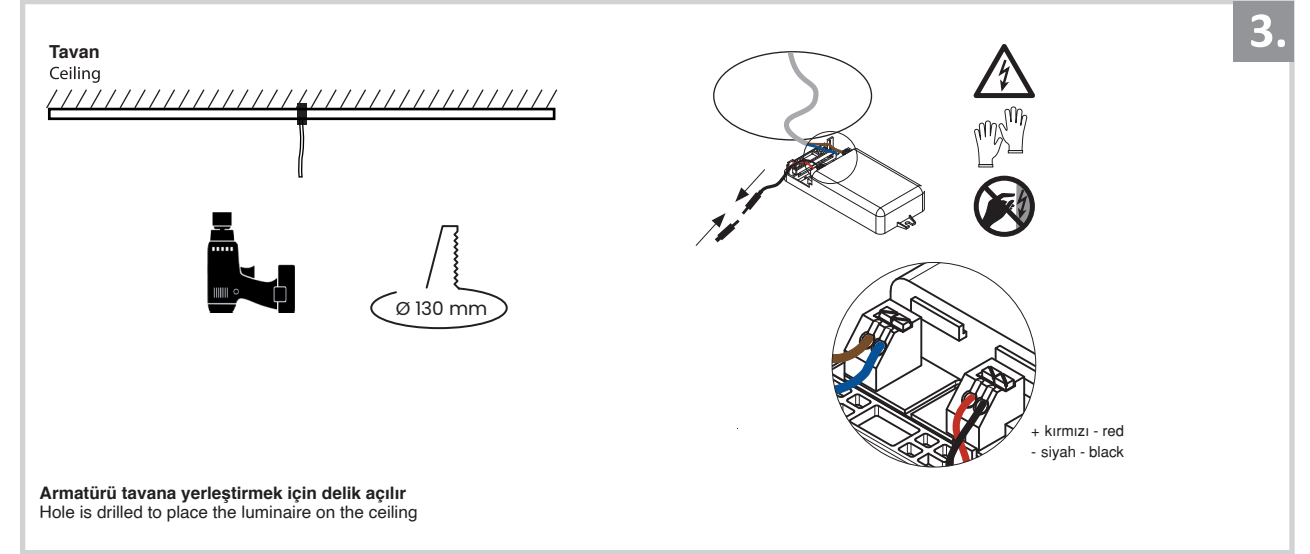

Sıva Altı Armatür İçin Montaj ve Kullanım Kılavuzu

Assembly and Application Manual For Recessed Armature

MD 141

masialux
LIGHTING DESIGN

TR www.masialux.com
+90 212 434 00 00

UYARI !!!!
HERHANGİ BİR ÜRÜNÜ VEYA ELEKTRİKLİ AYGITI BAĞLAMADAN VEYA SÖKMEYEN ÖNCE MUTLAKA KAT SİGORTASINI VEYA ANA SİGORTAYI KAPATMAYI UNUTMAYIN VE DOĞRU SİGORTAYI KAPATTIĞINIZDAN EMİN OLUN.
Eğer bu ürünün bağlantısını yapabileceğinizden emin değilseniz mutlaka deneyimli bir elektrikçiye başvurun. Elektrik konusu hayati önem taşır.