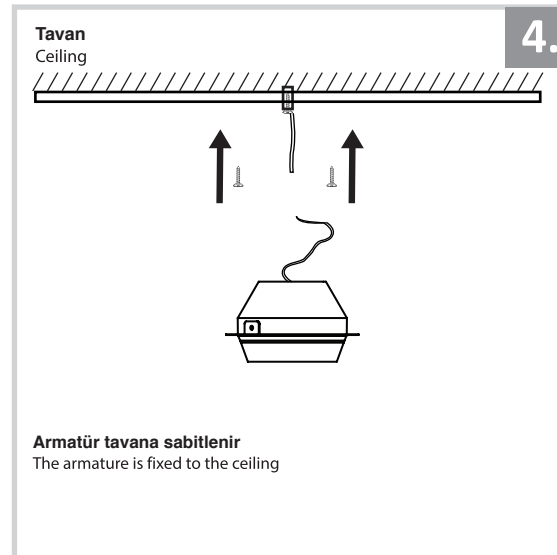

Sıva Altı Armatür İçin Montaj ve Kullanım Kılavuzu

Assembly and Application Manual For Recessed Armature

MD 141

masialux
LIGHTING DESIGN

TR www.masialux.com
+90 212 434 00 00

UYARI !!!!
HERHANGİ BİR ÜRÜNÜ VEYA ELEKTRİKLİ AYGITI BAĞLAMADAN VEYA SÖKMEYEN ÖNCE MUTLAKA KAT SİGORTASINI VEYA ANA SİGORTAYI KAPATMAYI UNUTMAYIN VE DOĞRU SİGORTAYI KAPATTIĞINIZDAN EMİN OLUN.
Eğer bu ürünün bağlantısını yapabileceğinizden emin değilseniz mutlaka deneyimli bir elektrikçiye başvurun. Elektrik konusu hayati önem taşır.