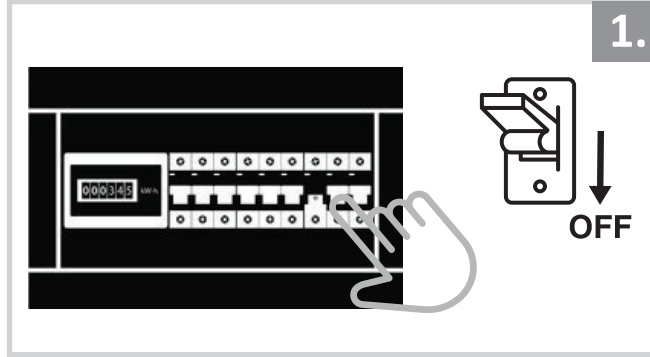

Sıva Altı Armatür İçin Montaj ve Kullanım Kılavuzu

Assembly and Application Manual For Recessed Armature

MD 141

masialux
LIGHTING DESIGN

TR www.masialux.com
+90 212 434 00 00

UYARI !!!!
HERHANGİ BİR ÜRÜNÜ VEYA ELEKTRİKLİ AYGITI BAĞLAMADAN VEYA SÖKMEYEN ÖNCE MUTLAKA KAT SİGORTASINI VEYA ANA SİGORTAYI KAPATMAYI UNUTMAYIN VE DOĞRU SİGORTAYI KAPATTIĞINIZDAN EMİN OLUN.
Eğer bu ürünün bağlantısını yapabileceğinizden emin değilseniz mutlaka deneyimli bir elektrikçiye başvurun. Elektrik konusu hayati önem taşır.