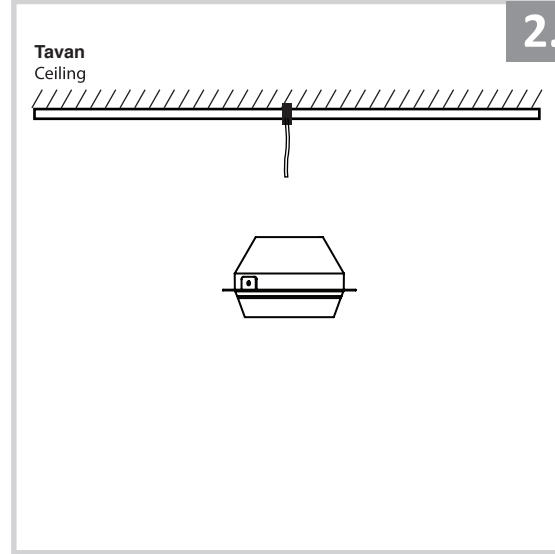

Sıva Altı Armatür İçin Montaj ve Kullanım Kılavuzu

Assembly and Application Manual For Recessed Armature

MD 141

masialux
LIGHTING DESIGN

TR www.masialux.com
+90 212 434 00 00

UYARI !!!!
HERHANGİ BİR ÜRÜNÜ VEYA ELEKTRİKLİ AYGITI BAĞLAMADAN VEYA SÖKMEYEN ÖNCE MUTLAKA KAT SİGORTASINI VEYA ANA SİGORTAYI KAPATMAYI UNUTMAYIN VE DOĞRU SİGORTAYI KAPATTIĞINIZDAN EMİN OLUN.
Eğer bu ürünün bağlantısını yapabileceğinizden emin değilseniz mutlaka deneyimli bir elektrikçiye başvurun. Elektrik konusu hayati önem taşır.