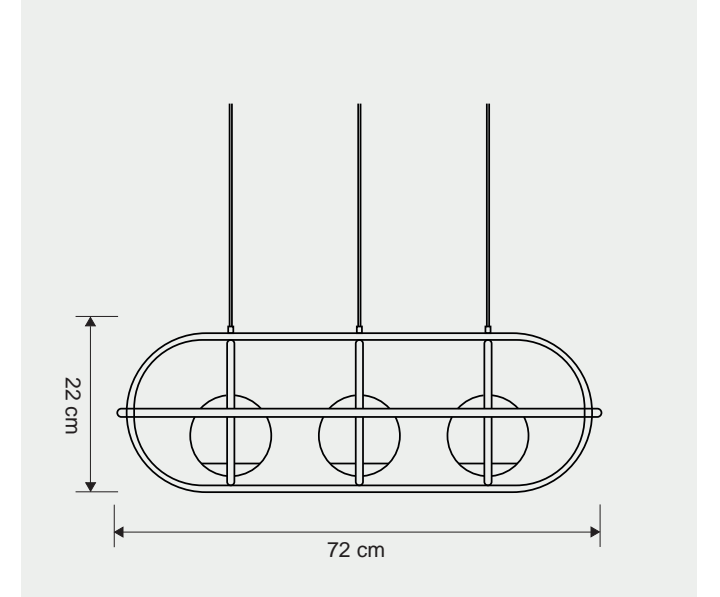

MS 768

Tasarım | Design : by Masialux

Özellikler | Properties

Gövde | Body	:	Metal kaplamalı gövde Metal coated body
IP Koruma Sınıfı | IP Protection Class	:	IP 20
Işık Kaynağı | Source of Light	:	E 27 Ampul | E 27 Bulb
Montaj Tipi | Mounting Type	:	Sarkit | Pendant

Renkler | Colors

masialux

www.masialux.com