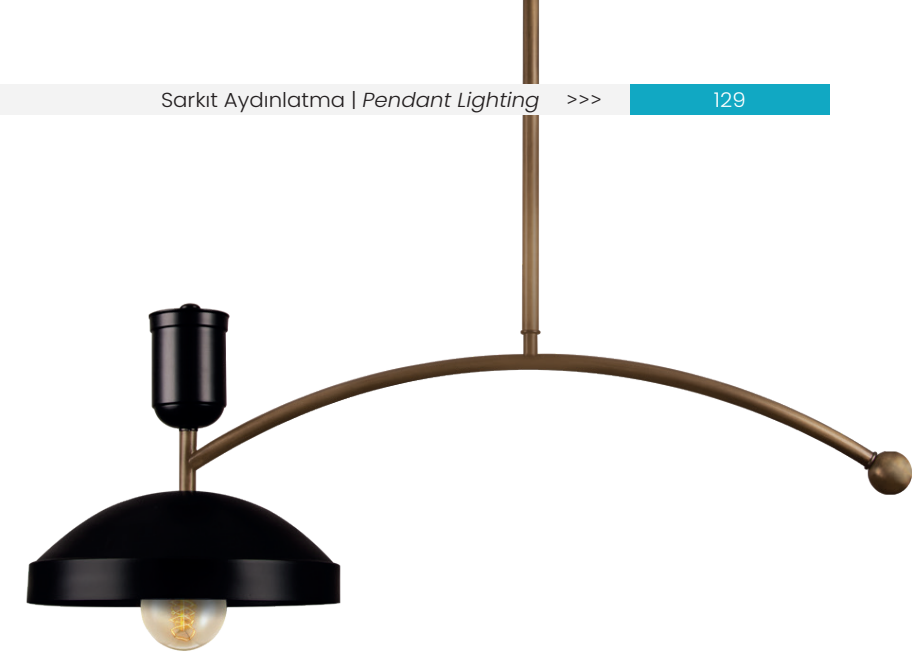

masialux

www.masialux.com