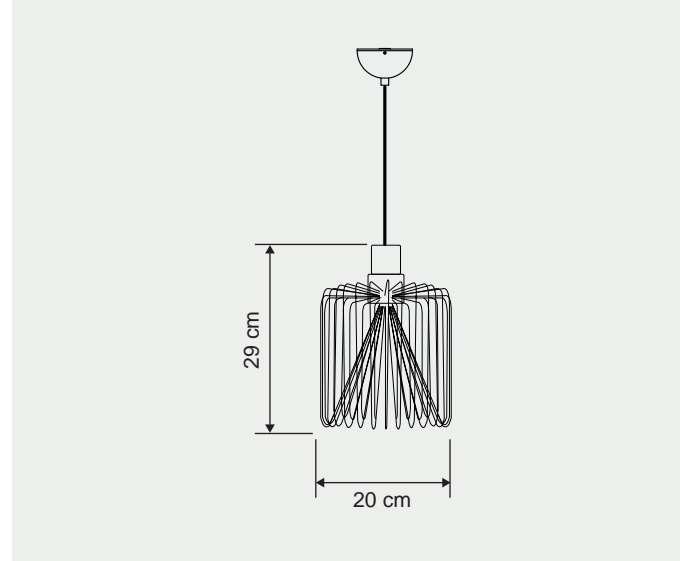

MS 198

Tasarım | Design : by Masialux

Özellikler | Properties

Gövde | Body	:	Metal kaplamalı gövde Metal coated body
IP Koruma Sınıfı | IP Protection Class	:	IP 20
Işık Kaynağı | Source of Light	:	E 27 Ampul | E 27 Bulb
Montaj Tipi | Mounting Type	:	Sarkit | Pendant

Renkler | Colors

masialux

www.masialux.com