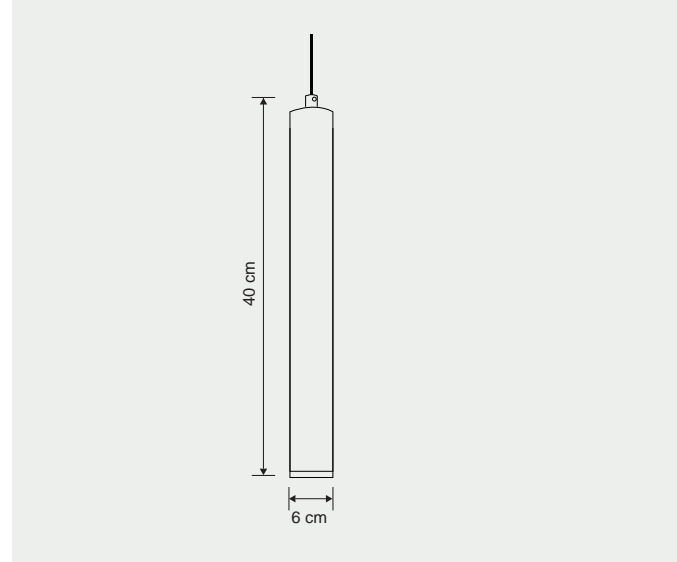

MS 253

Tasarım | Design : by Masialux

Özellikler | Properties

Gövde | Body	:	Metal kaplamalı gövde Metal coated body
IP Koruma Sınıfı | IP Protection Class	:	IP 20
Işık Kaynağı | Source of Light	:	E 27 Ampul | E 27 Bulb
Montaj Tipi | Mounting Type	:	Sarkit | Pendant

Renkler | Colors

masialux

www.masialux.com