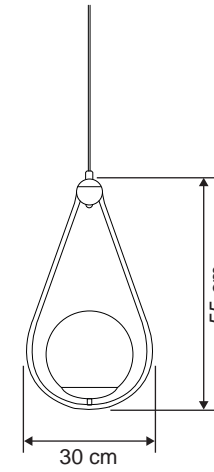

MS 277

Tasarım | Design : by Masialux

Özellikler | Properties

Gövde | Body	:	Metal kaplamalı gövde Metal coated body
IP Koruma Sınıfı | IP Protection Class	:	IP 20
Işık Kaynağı | Source of Light	:	E 27 Ampul | E 27 Bulb
Montaj Tipi | Mounting Type	:	Sarkit | Pendant

Renkler | Colors