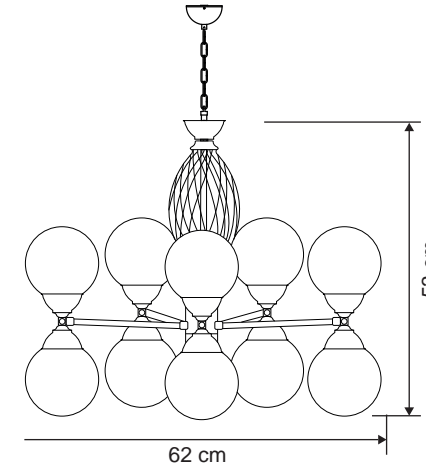

MS 230

Tasarım | Design : by Masialux

Özellikler | Properties

Gövde | Body	:	Metal kaplamalı gövde Metal coated body
IP Koruma Sınıfı | IP Protection Class	:	IP 20
Işık Kaynağı | Source of Light	:	E 14 Ampul | E 14 Bulb
Montaj Tipi | Mounting Type	:	Sarkit | Pendant

Renkler | Colors