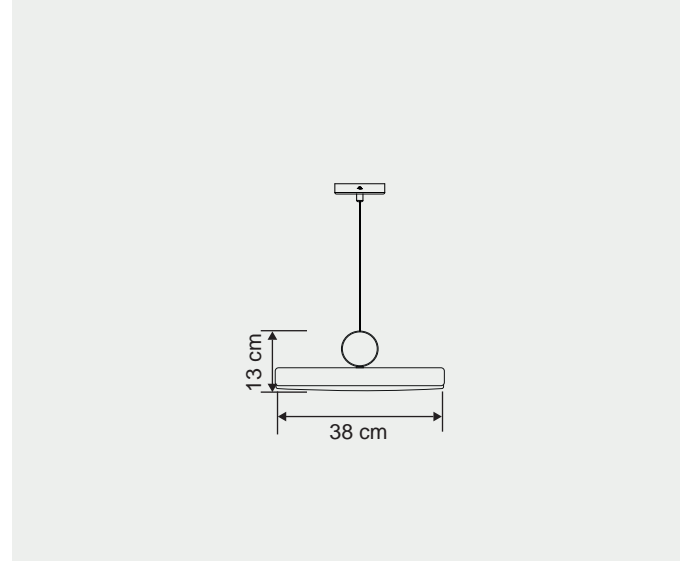

MS 269-1

Tasarım | Design : by Masialux

Özellikler | Properties

Gövde | Body	:	Metal kaplamalı gövde Metal coated body
IP Koruma Sınıfı | IP Protection Class	:	IP 20
Işık Kaynağı | Source of Light	:	COB LED
Montaj Tipi | Mounting Type	:	Sarkit | Pendant

Renkler | Colors

masialux

www.masialux.com