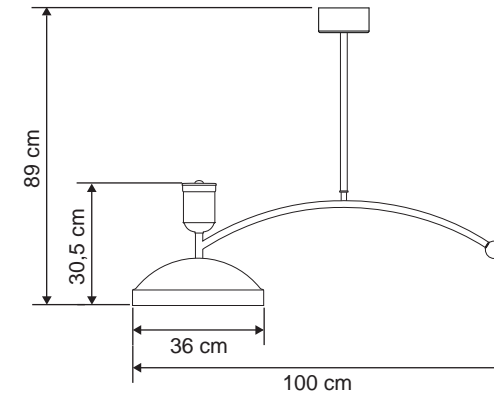

masialux

www.masialux.com