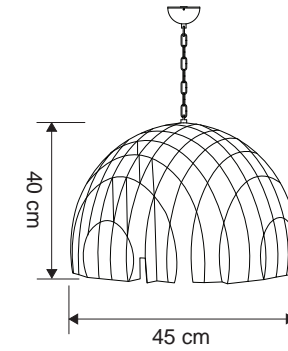

MS 730

Tasarım | Design : by Masialux

Özellikler | Properties

Gövde | Body	:	Metal kaplamalı gövde Metal coated body
IP Koruma Sınıfı | IP Protection Class	:	IP 20
Işık Kaynağı | Source of Light	:	E 27 Ampul | E 27 Bulb
Montaj Tipi | Mounting Type	:	Sarkit | Pendant

Renkler | Colors