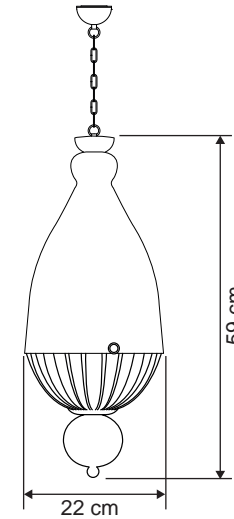

MS 275

Tasarım | Design : by Masialux

Özellikler | Properties

Gövde | Body	:	Metal kaplamalı gövde Metal coated body
IP Koruma Sınıfı | IP Protection Class	:	IP 20
Işık Kaynağı | Source of Light	:	E 27 Ampul | E 27 Bulb
Montaj Tipi | Mounting Type	:	Sarkit | Pendant

Renkler | Colors