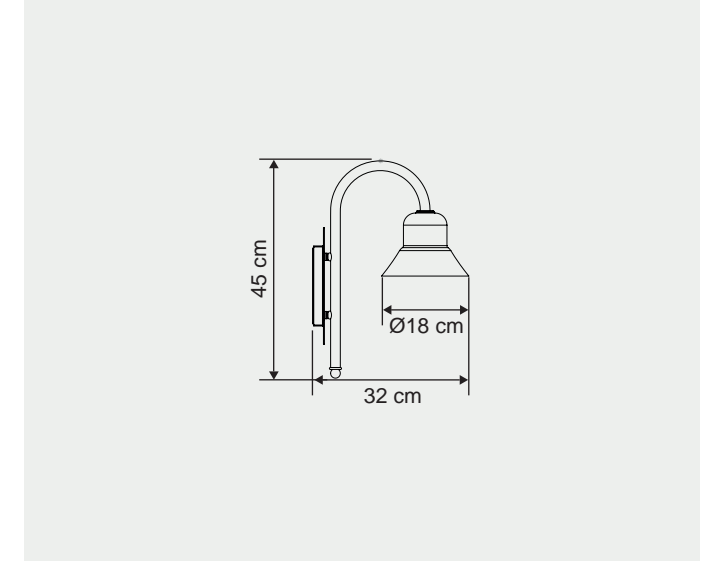

ME 161

Tasarım | Design : by Masialux

Özellikler | Properties

Gövde | Body	:	Metal kaplamalı gövde Metal coated body
IP Koruma Sınıfı | IP Protection Class	:	IP 20
Işık Kaynağı | Source of Light	:	E 27 Ampul | E 27 Bulb
Montaj Tipi | Mounting Type	:	Aplik | Sconce

Renkler | Colors

masialux

www.masialux.com