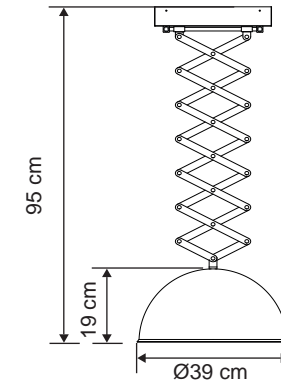

masialux

www.masialux.com