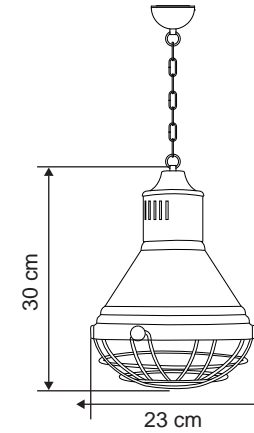

MS 202

Tasarım | Design : by Masialux

Özellikler | Properties

Gövde | Body	:	Metal kaplamalı gövde Metal coated body
IP Koruma Sınıfı | IP Protection Class	:	IP 20
Işık Kaynağı | Source of Light	:	E 27 Ampul | E 27 Bulb
Montaj Tipi | Mounting Type	:	Sarkit | Pendant

Renkler | Colors