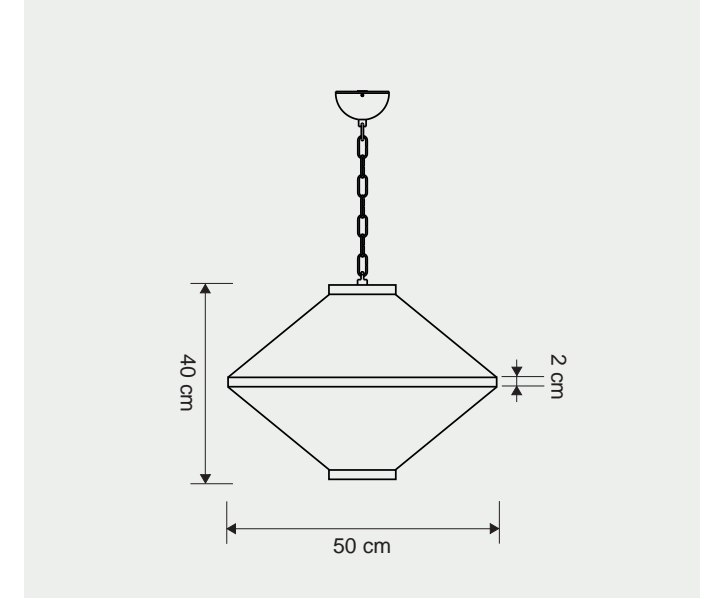

MS 802

Tasarım | Design : by Masialux

Özellikler | Properties

Gövde | Body	:	Metal kaplamalı gövde Metal coated body
IP Koruma Sınıfı | IP Protection Class	:	IP 20
Işık Kaynağı | Source of Light	:	E 27 Ampul | E 27 Bulb
Montaj Tipi | Mounting Type	:	Sarkit | Pendant

Renkler | Colors

RAL
Diğer Renkler | Other Colors

masialux

www.masialux.com