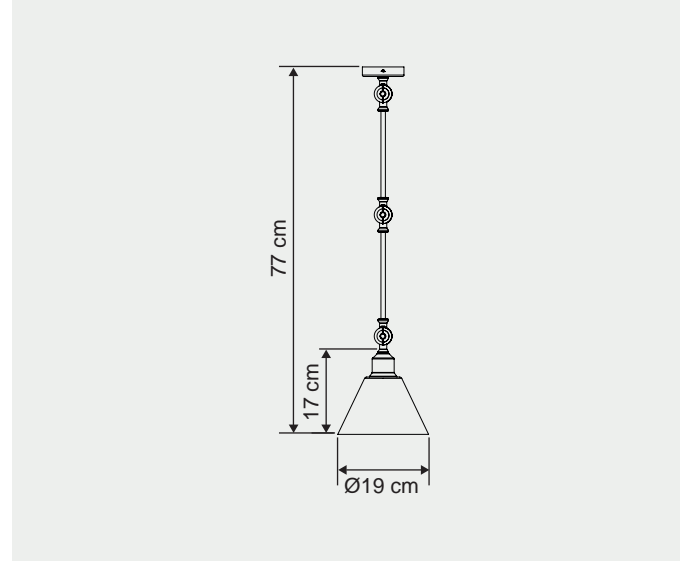

ME 162

Tasarım | Design : by Masialux

Özellikler | Properties

Gövde | Body	:	Metal kaplamalı gövde Metal coated body
IP Koruma Sınıfı | IP Protection Class	:	IP 20
Işık Kaynağı | Source of Light	:	E 27 Ampul | E 27 Bulb
Montaj Tipi | Mounting Type	:	Aplik | Sconce

Renkler | Colors

masialux

www.masialux.com