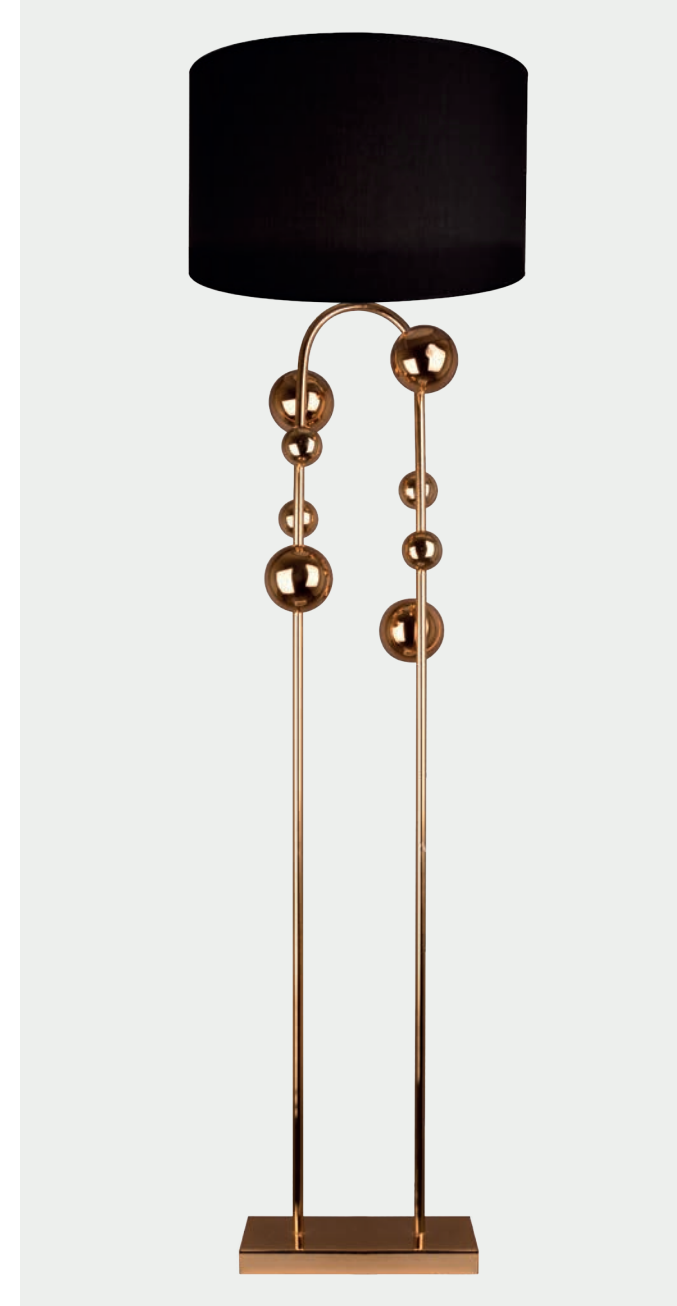

ME 180

Tasarım | Design : by Masialux

Özellikler | Properties

Gövde | Body	:	Metal kaplamalı gövde Metal coated body
IP Koruma Sınıfı | IP Protection Class	:	IP 20
Işık Kaynağı | Source of Light	:	E 27 Ampul | E 27 Bulb
Montaj Tipi | Mounting Type	:	Lambader | Floor Lamp

Renkler | Colors

RAL
Diğer Renkler | Other Colors

masialux

www.masialux.com