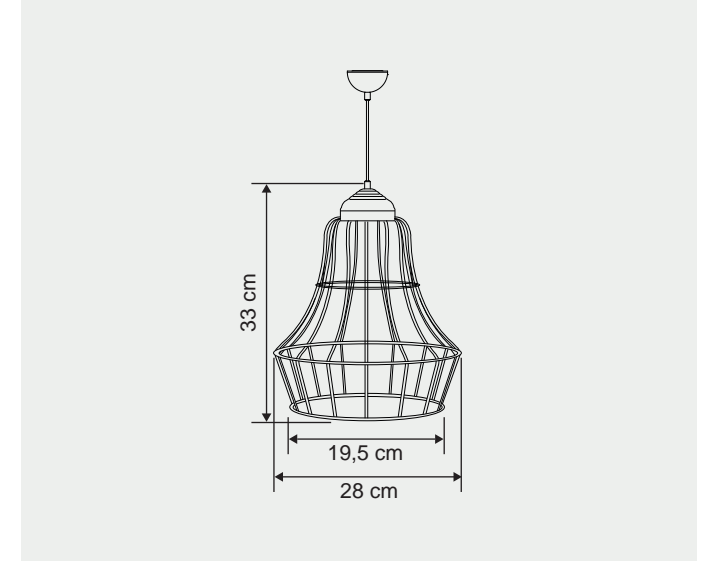

MS 197

Tasarım | Design : by Masialux

Özellikler | Properties

Gövde | Body	:	Metal kaplamalı gövde Metal coated body
IP Koruma Sınıfı | IP Protection Class	:	IP 20
Işık Kaynağı | Source of Light	:	E 27 Ampul | E 27 Bulb
Montaj Tipi | Mounting Type	:	Sarkit | Pendant

Renkler | Colors

masialux

www.masialux.com