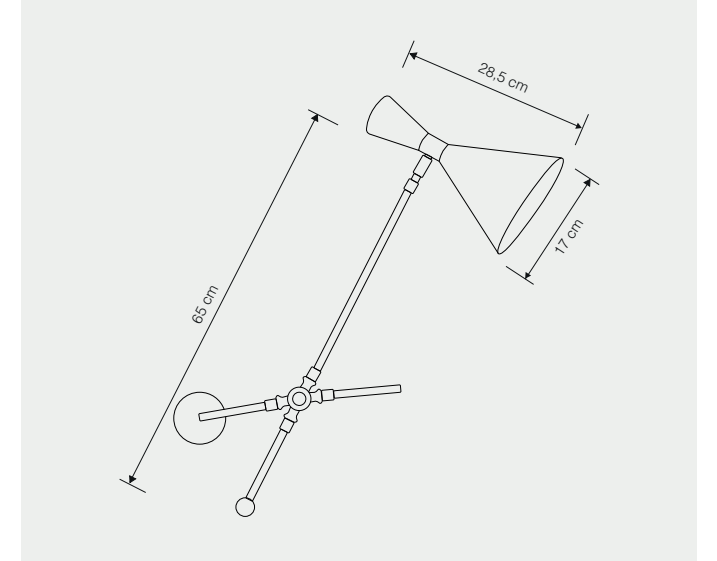

ME 331

Tasarım | Design : by Masialux

Özellikler | Properties

Gövde | Body	:	Metal kaplamalı gövde Metal coated body
IP Koruma Sınıfı | IP Protection Class	:	IP 20
Işık Kaynağı | Source of Light	:	E 27 Ampul | E 27 Bulb
Montaj Tipi | Mounting Type	:	Aplik | Sconce

Renkler | Colors

masialux

www.masialux.com