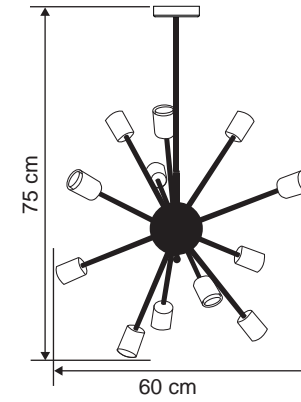

MS 240

Tasarım | Design : by Masialux

Özellikler | Properties

Gövde | Body	:	Metal kaplamalı gövde Metal coated body
IP Koruma Sınıfı | IP Protection Class	:	IP 20
Işık Kaynağı | Source of Light	:	E 27 Ampul | E 27 Bulb
Montaj Tipi | Mounting Type	:	Sarkit | Pendant

Renkler | Colors