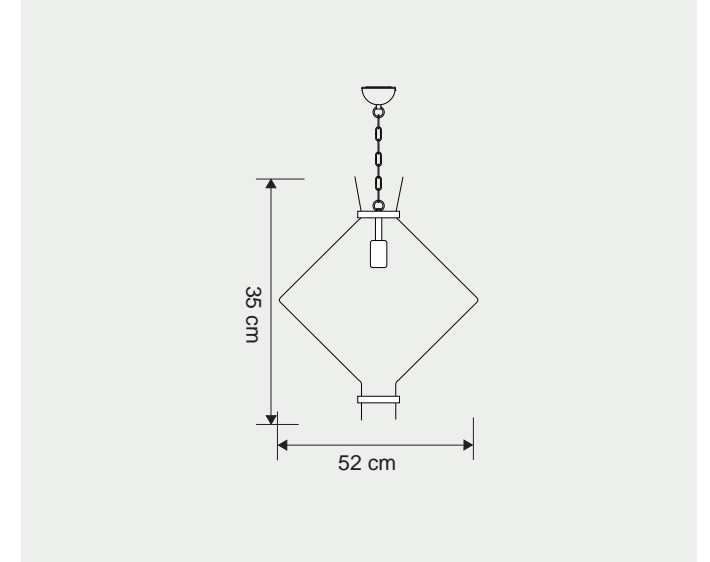

MS 727

Tasarım | Design : by Masialux

Özellikler | Properties

Gövde | Body	:	Metal kaplamalı gövde Metal coated body
IP Koruma Sınıfı | IP Protection Class	:	IP 20
Işık Kaynağı | Source of Light	:	E 27 Ampul | E 27 Bulb
Montaj Tipi | Mounting Type	:	Sarkit | Pendant

Renkler | Colors

RAL
Diğer Renkler | Other Colors

masialux

www.masialux.com