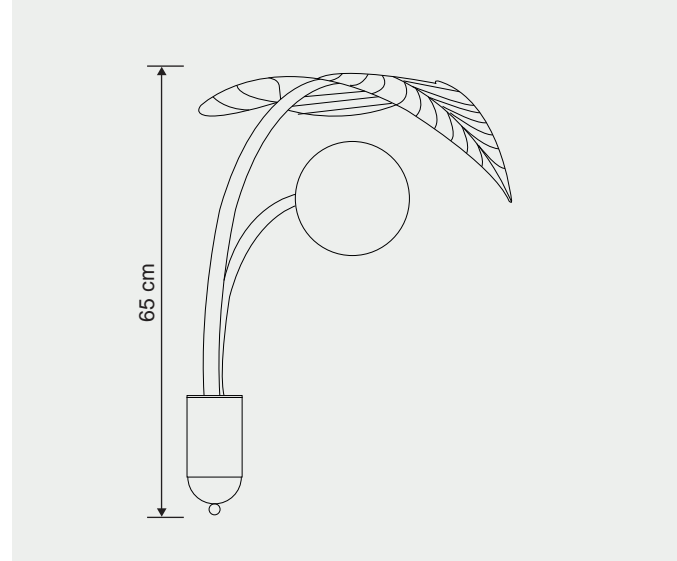

Gövde Body	:	Metal kaplamalı gövde Metal coated body
IP Koruma Sınıfı IP Protection Class	:	IP 20
Işık Kaynağı Source of Light	:	LED
Montaj Tipi Mounting Type	:	Aplik Sconce

Renkler | Colors

masialux

www.masialux.com