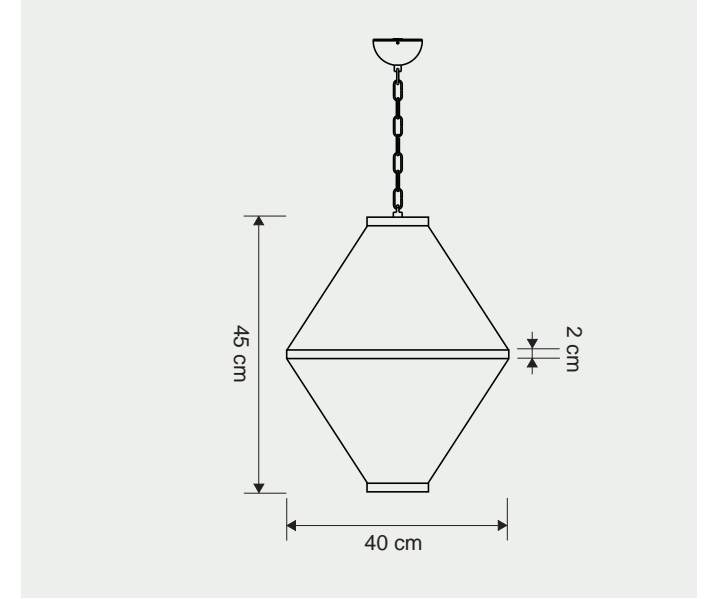

MS 800

Tasarım | Design : by Masialux

Özellikler | Properties

Gövde | Body	:	Metal kaplamalı gövde Metal coated body
IP Koruma Sınıfı | IP Protection Class	:	IP 20
Işık Kaynağı | Source of Light	:	E 27 Ampul | E 27 Bulb
Montaj Tipi | Mounting Type	:	Sarkit | Pendant

CE PG F IP 20 A B C Made in Türkiye

Renkler | Colors

Siyah | Black
 Beyaz | White
 Bakır | Copper
 Altın | Gold
 Krom | Chrome

Diğer Renkler | Other Colors

masialux

www.masialux.com