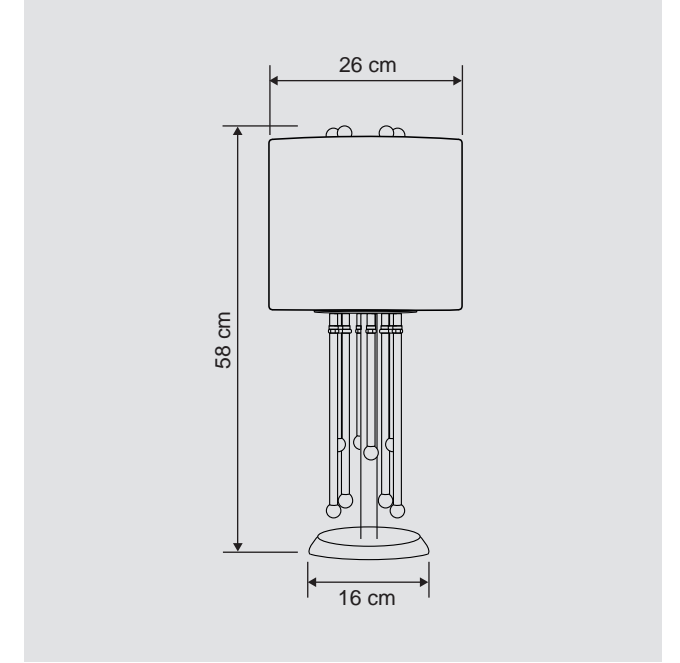

ME 190

Tasarım | Design : by Masialux

Özellikler | Properties

Gövde | Body	:	Metal kaplamalı gövde Metal coated body
IP Koruma Sınıfı | IP Protection Class	:	IP 20
Işık Kaynağı | Source of Light	:	E 27 Ampul | E 27 Bulb
Montaj Tipi | Mounting Type	:	Masa Lambası | Desk Lamp

Renkler | Colors

masialux

www.masialux.com