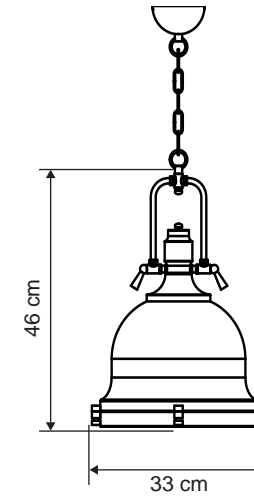

MS 157

Tasarım | Design : by Masialux

Özellikler | Properties

Gövde | Body	:	Metal kaplamalı gövde Metal coated body
IP Koruma Sınıfı | IP Protection Class	:	IP 20
Işık Kaynağı | Source of Light	:	E 27 Ampul | E 27 Bulb
Montaj Tipi | Mounting Type	:	Sarkit | Pendant

Renkler | Colors