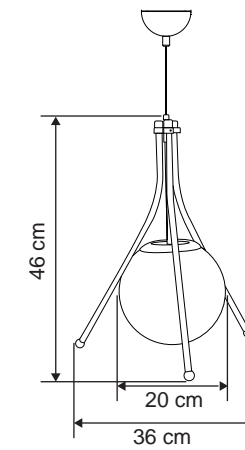

masialux

www.masialux.com

MS 237

Tasarım | Design : by Masialux

Özellikler | Properties

Gövde | Body	:	Metal kaplamalı gövde Metal coated body
IP Koruma Sınıfı | IP Protection Class	:	IP 20
Işık Kaynağı | Source of Light	:	E 27 Ampul | E 27 Bulb
Montaj Tipi | Mounting Type	:	Sarkit | Pendant

Renkler | Colors

MS 237-1

MS 237-2

masialux

www.masialux.com