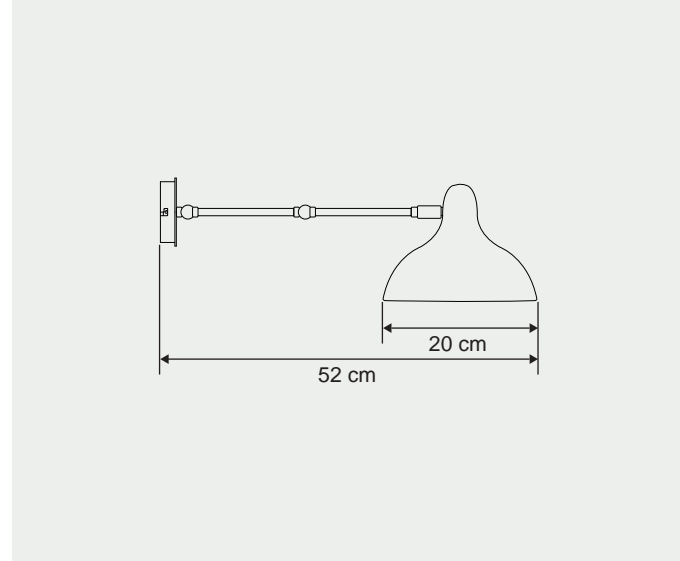

ME 173

Tasarım | Design : by Masialux

Özellikler | Properties

Gövde | Body	:	Metal kaplamalı gövde Metal coated body
IP Koruma Sınıfı | IP Protection Class	:	IP 20
Işık Kaynağı | Source of Light	:	E 27 Ampul | E 27 Bulb
Montaj Tipi | Mounting Type	:	Aplik | Sconce

Renkler | Colors

masialux

www.masialux.com