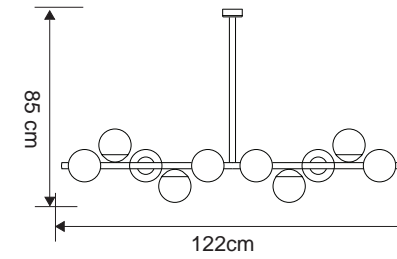

MS 709

Tasarım | Design : by Masialux

Özellikler | Properties

Gövde | Body	:	Metal kaplamalı gövde Metal coated body
IP Koruma Sınıfı | IP Protection Class	:	IP 20
Işık Kaynağı | Source of Light	:	E 27 Ampul | E 27 Bulb
Montaj Tipi | Mounting Type	:	Sarkit | Pendant

Renkler | Colors