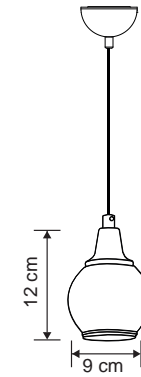

Gövde Body	:	Metal kaplamalı gövde Metal coated body
IP Koruma Sınıfı IP Protection Class	:	IP 20
Işık Kaynağı Source of Light	:	GU 10 Ampul GU 10 Bulb
Montaj Tipi Mounting Type	:	Sarkit Pendant

Renkler | Colors