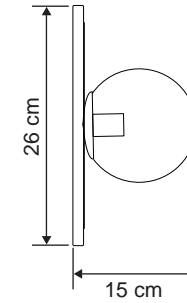

masialux

www.masialux.com