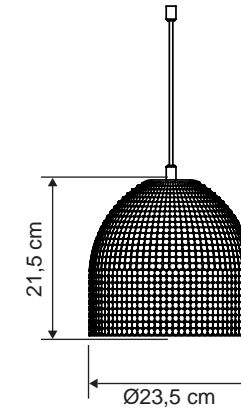

masialux

www.masialux.com