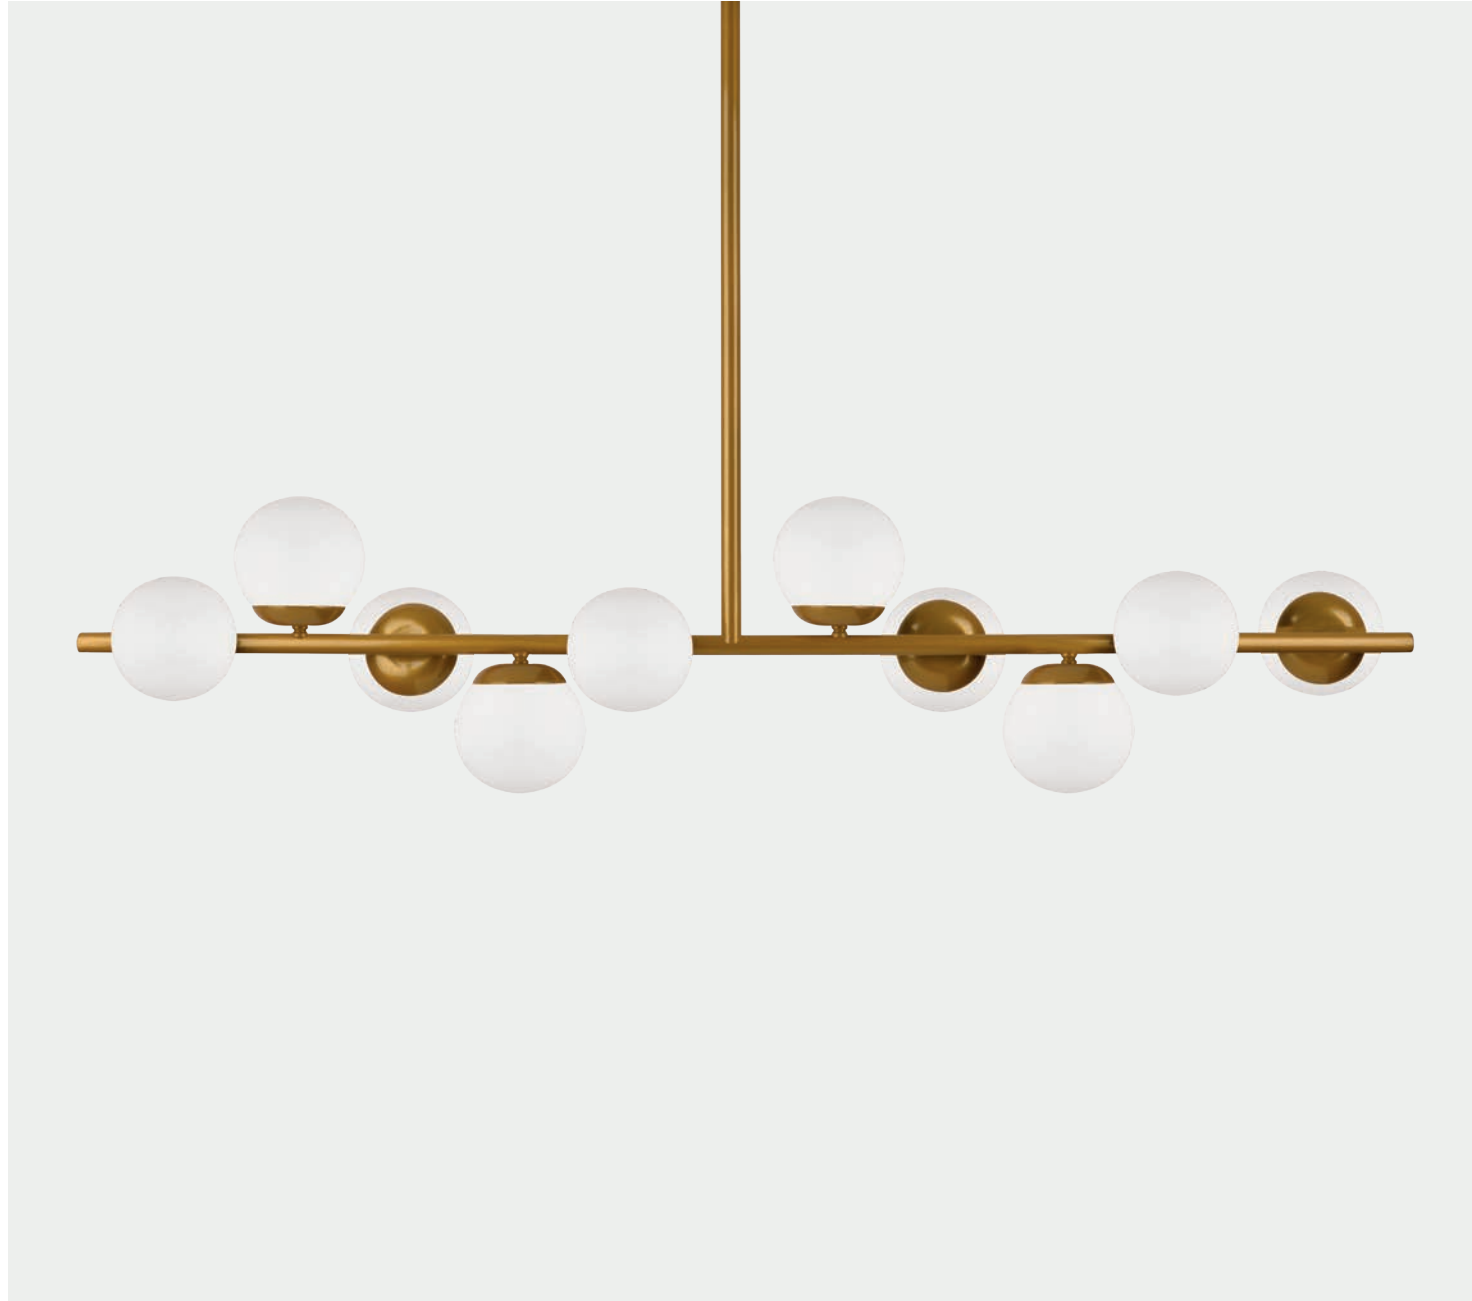

masialux

www.masialux.com

MS 709

Tasarım | Design : by Masialux

Özellikler | Properties

Gövde | Body	:	Metal kaplamalı gövde Metal coated body
IP Koruma Sınıfı | IP Protection Class	:	IP 20
Işık Kaynağı | Source of Light	:	E 27 Ampul | E 27 Bulb
Montaj Tipi | Mounting Type	:	Sarkit | Pendant

Renkler | Colors