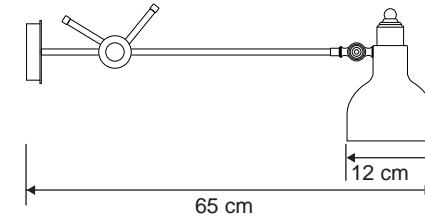

Gövde Body	:	Metal kaplamalı gövde Metal coated body
IP Koruma Sınıfı IP Protection Class	:	IP 20
Işık Kaynağı Source of Light	:	E 27 Ampul E 27 Bulb
Montaj Tipi Mounting Type	:	Aplik Sconce

Renkler | Colors