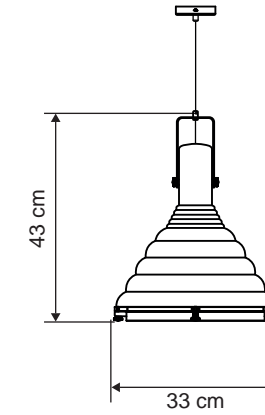

MS 158

Tasarım | Design : by Masialux

Özellikler | Properties

Gövde | Body	:	Metal kaplamalı gövde Metal coated body
IP Koruma Sınıfı | IP Protection Class	:	IP 20
Işık Kaynağı | Source of Light	:	E 27 Ampul | E 27 Bulb
Montaj Tipi | Mounting Type	:	Sarkit | Pendant

Renkler | Colors