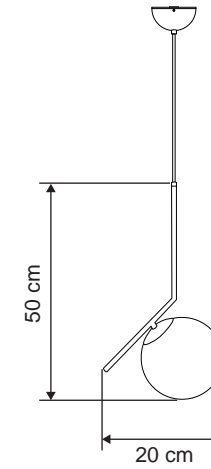

masialux

www.masialux.com