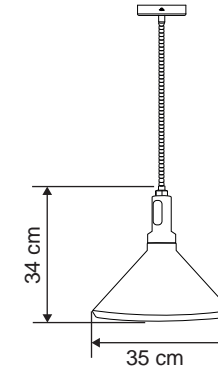

masialux

www.masialux.com