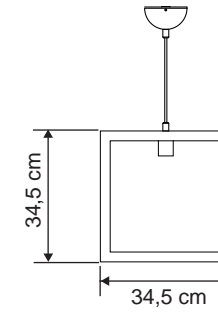

masialux

www.masialux.com