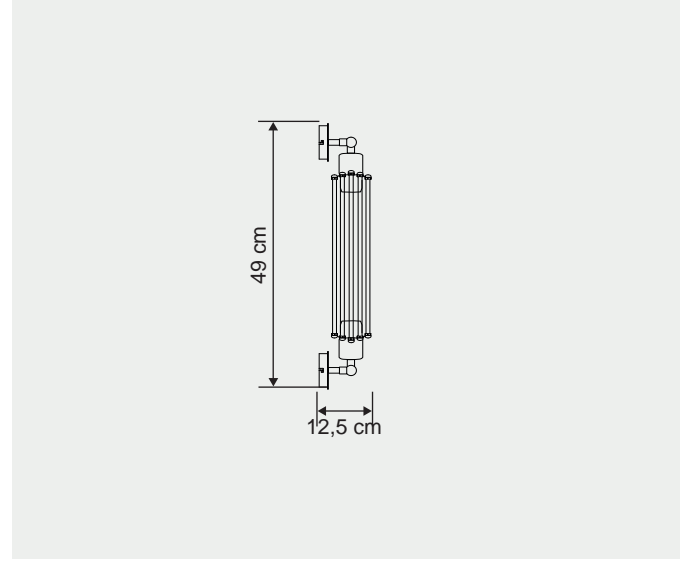

ME 155

Tasarım | Design : by Masialux

Özellikler | Properties

Gövde | Body	:	Metal kaplamalı gövde Metal coated body
IP Koruma Sınıfı | IP Protection Class	:	IP 20
Işık Kaynağı | Source of Light	:	E 27 Ampul | E 27 Bulb
Montaj Tipi | Mounting Type	:	Aplik | Sconce

Renkler | Colors

masialux

www.masialux.com