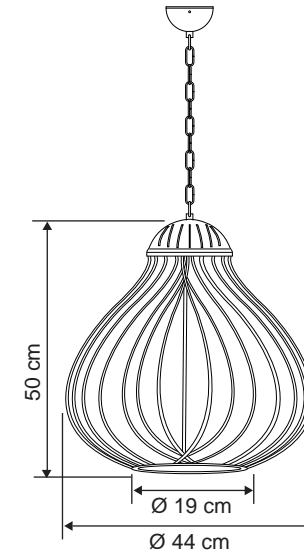

MS 190

Tasarım | Design : by Masialux

Özellikler | Properties

Gövde | Body	:	Metal kaplamalı gövde Metal coated body
IP Koruma Sınıfı | IP Protection Class	:	IP 20
Işık Kaynağı | Source of Light	:	E 14 Ampul | E 14 Bulb
Montaj Tipi | Mounting Type	:	Sarkit | Pendant

Renkler | Colors