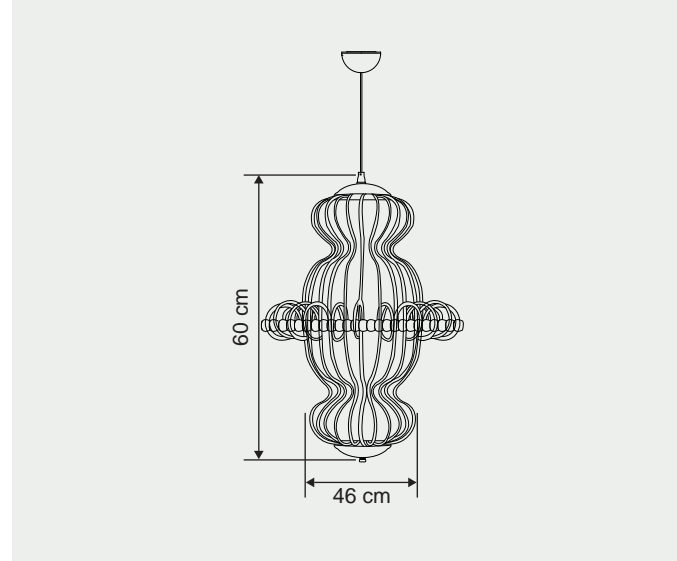

MS 196

Tasarım | Design : by Masialux

Özellikler | Properties

Gövde | Body	:	Metal kaplamalı gövde Metal coated body
IP Koruma Sınıfı | IP Protection Class	:	IP 20
Işık Kaynağı | Source of Light	:	E 27 Ampul | E 27 Bulb
Montaj Tipi | Mounting Type	:	Sarkit | Pendant

Renkler | Colors

masialux

www.masialux.com