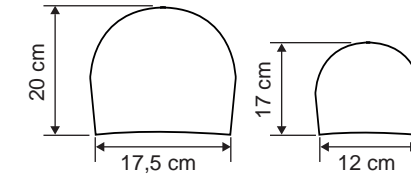

Renkler | Colors

masialux

www.masialux.com