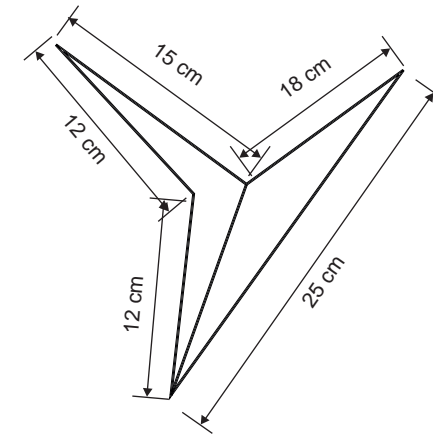

masialux

www.masialux.com