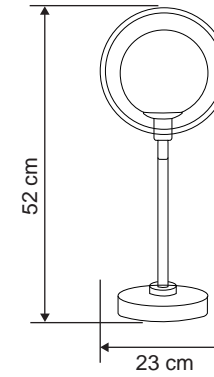

Renkler | Colors

masialux

www.masialux.com