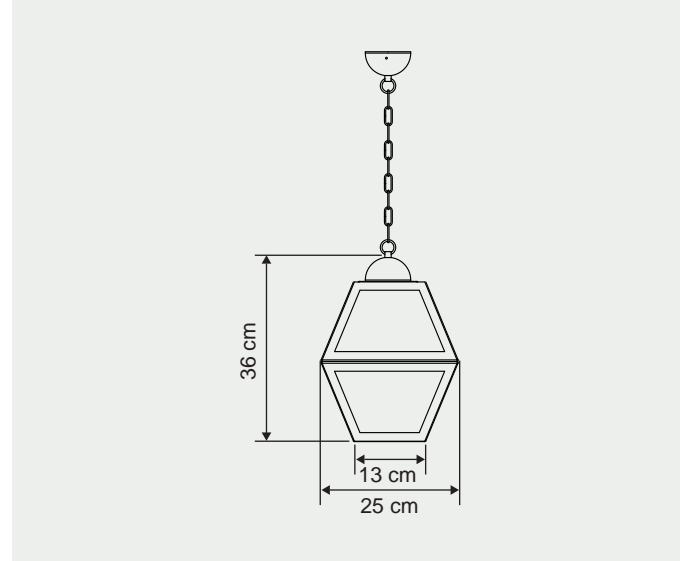

MS 176

Tasarım | Design : by Masialux

Özellikler | Properties

Gövde | Body	:	Metal kaplamalı gövde Metal coated body
IP Koruma Sınıfı | IP Protection Class	:	IP 20
Işık Kaynağı | Source of Light	:	E 27 Ampul | E 27 Bulb
Montaj Tipi | Mounting Type	:	Sarkit | Pendant

Renkler | Colors

masialux

www.masialux.com