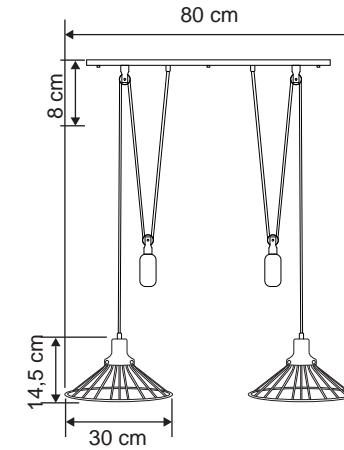

masialux

www.masialux.com

masialux

www.masialux.com

MS 274

Tasarım | Design : by Masialux

Özellikler | Properties

Gövde Body	:	Metal kaplamalı gövde Metal coated body
IP Koruma Sınıfı IP Protection Class	:	IP 20
Işık Kaynağı Source of Light	:	E 27 Ampul E 27 Bulb
Montaj Tipi Mounting Type	:	Sarkit Pendant