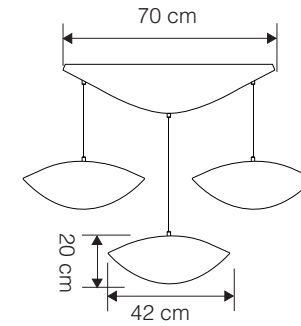

MS 748

Tasarım | Design : by Masialux

Özellikler | Properties

Gövde | Body	:	Metal kaplamalı gövde Metal coated body
IP Koruma Sınıfı | IP Protection Class	:	IP 20
Işık Kaynağı | Source of Light	:	E 27 Ampul | E 27 Bulb
Montaj Tipi | Mounting Type	:	Sarkit | Pendant

Renkler | Colors