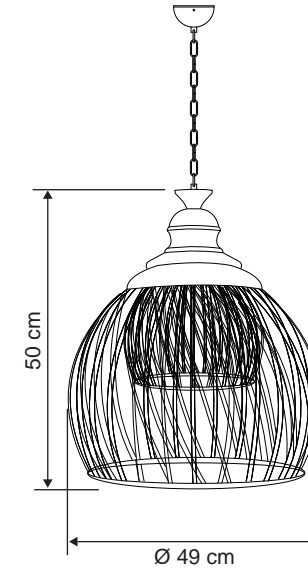

MS 189

Tasarım | Design : by Masialux

Özellikler | Properties

Gövde | Body	:	Metal kaplamalı gövde Metal coated body
IP Koruma Sınıfı | IP Protection Class	:	IP 20
Işık Kaynağı | Source of Light	:	E 27 Ampul | E 27 Bulb
Montaj Tipi | Mounting Type	:	Sarkit | Pendant

Renkler | Colors