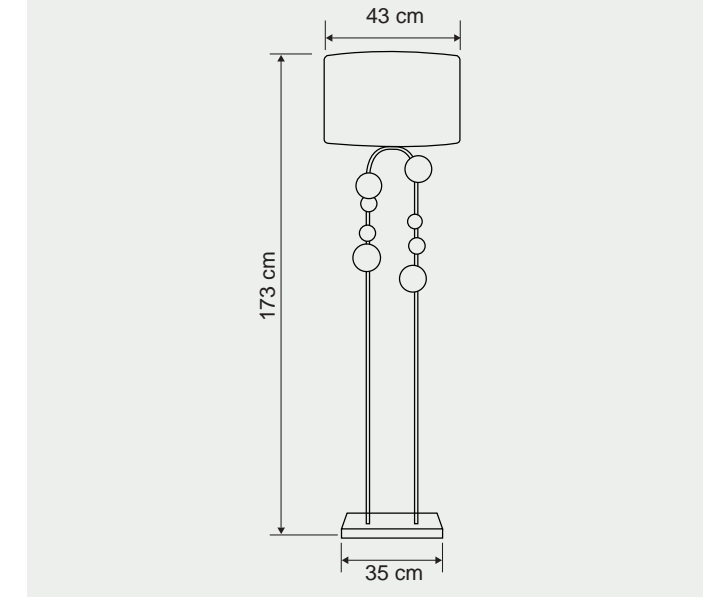

ME 180

Tasarım | Design : by Masialux

Özellikler | Properties

Gövde | Body	:	Metal kaplamalı gövde Metal coated body
IP Koruma Sınıfı | IP Protection Class	:	IP 20
Işık Kaynağı | Source of Light	:	E 27 Ampul | E 27 Bulb
Montaj Tipi | Mounting Type	:	Lambader | Floor Lamp

Renkler | Colors

RAL
Diğer Renkler | Other Colors

masialux

www.masialux.com