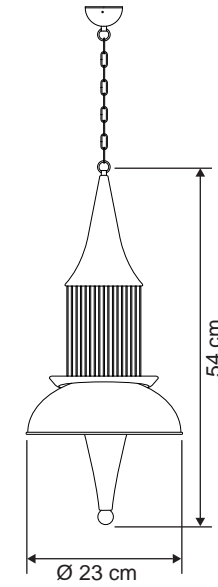

MS 274

Tasarım | Design : by Masialux

Özellikler | Properties

Gövde | Body	:	Metal kaplamalı gövde Metal coated body
IP Koruma Sınıfı | IP Protection Class	:	IP 20
Işık Kaynağı | Source of Light	:	E 27 Ampul | E 27 Bulb
Montaj Tipi | Mounting Type	:	Sarkit | Pendant

Renkler | Colors