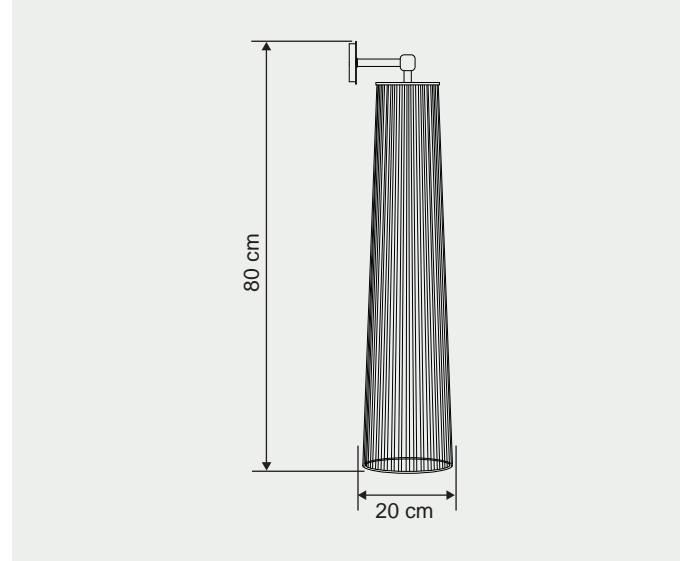

ME 153

Tasarım | Design : by Masialux

Özellikler | Properties

Gövde | Body	:	Metal kaplamalı gövde Metal coated body
IP Koruma Sınıfı | IP Protection Class	:	IP 20
Işık Kaynağı | Source of Light	:	E 27 Ampul | E 27 Bulb
Montaj Tipi | Mounting Type	:	Aplik | Sconce

Renkler | Colors

masialux

www.masialux.com