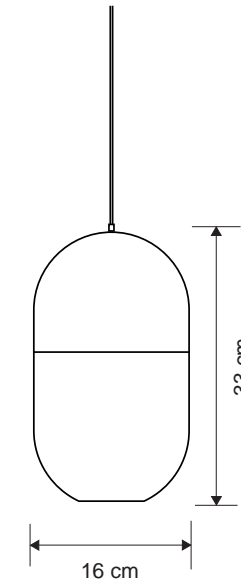

MS 755

Tasarım | Design : by Masialux

Özellikler | Properties

Gövde | Body	:	Metal kaplamalı gövde Metal coated body
IP Koruma Sınıfı | IP Protection Class	:	IP 20
Işık Kaynağı | Source of Light	:	LED
Montaj Tipi | Mounting Type	:	Sarkit | Pendant

Renkler | Colors