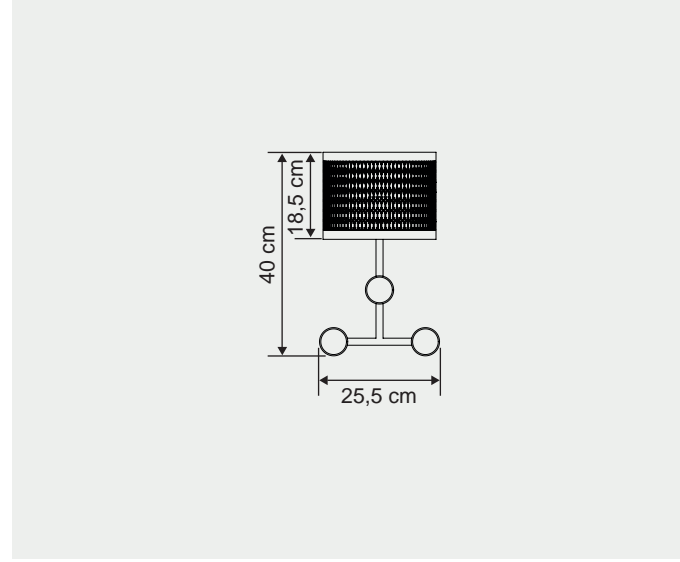

ME 164

Tasarım | Design : by Masialux

Özellikler | Properties

Gövde | Body	:	Metal kaplamalı gövde Metal coated body
IP Koruma Sınıfı | IP Protection Class	:	IP 20
Işık Kaynağı | Source of Light	:	E 27 Ampul | E 27 Bulb
Montaj Tipi | Mounting Type	:	Aplik | Sconce

Renkler | Colors

masialux

www.masialux.com