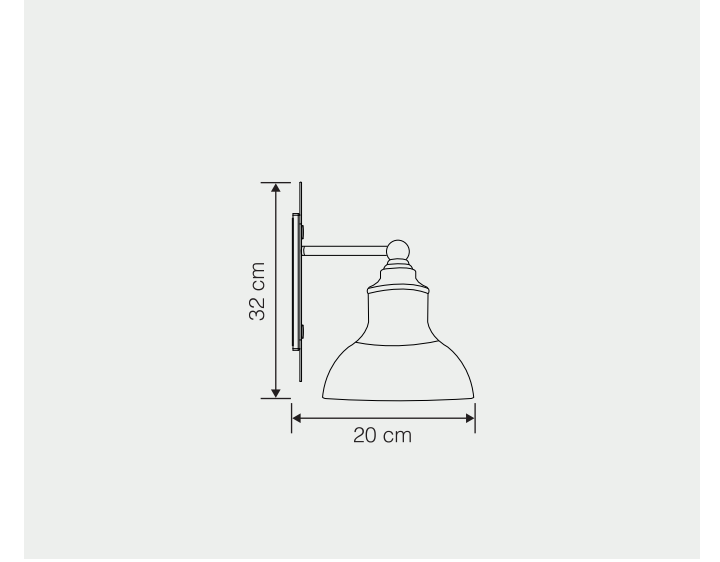

ME 156

Tasarım | Design : by Masialux

Özellikler | Properties

Gövde | Body	:	Metal kaplamalı gövde Metal coated body
IP Koruma Sınıfı | IP Protection Class	:	IP 20
Işık Kaynağı | Source of Light	:	E 27 Ampul | E 27 Bulb
Montaj Tipi | Mounting Type	:	Aplik | Sconce

Renkler | Colors

masialux

www.masialux.com