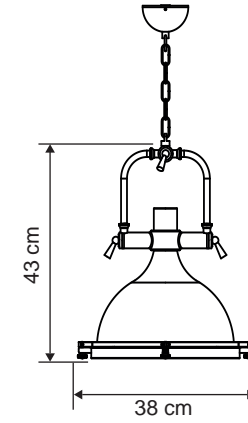

masialux

www.masialux.com