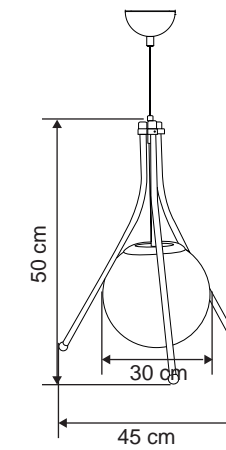

MS 237-2

masialux

www.masialux.com