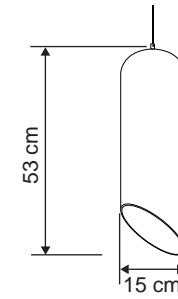

masialux

www.masialux.com