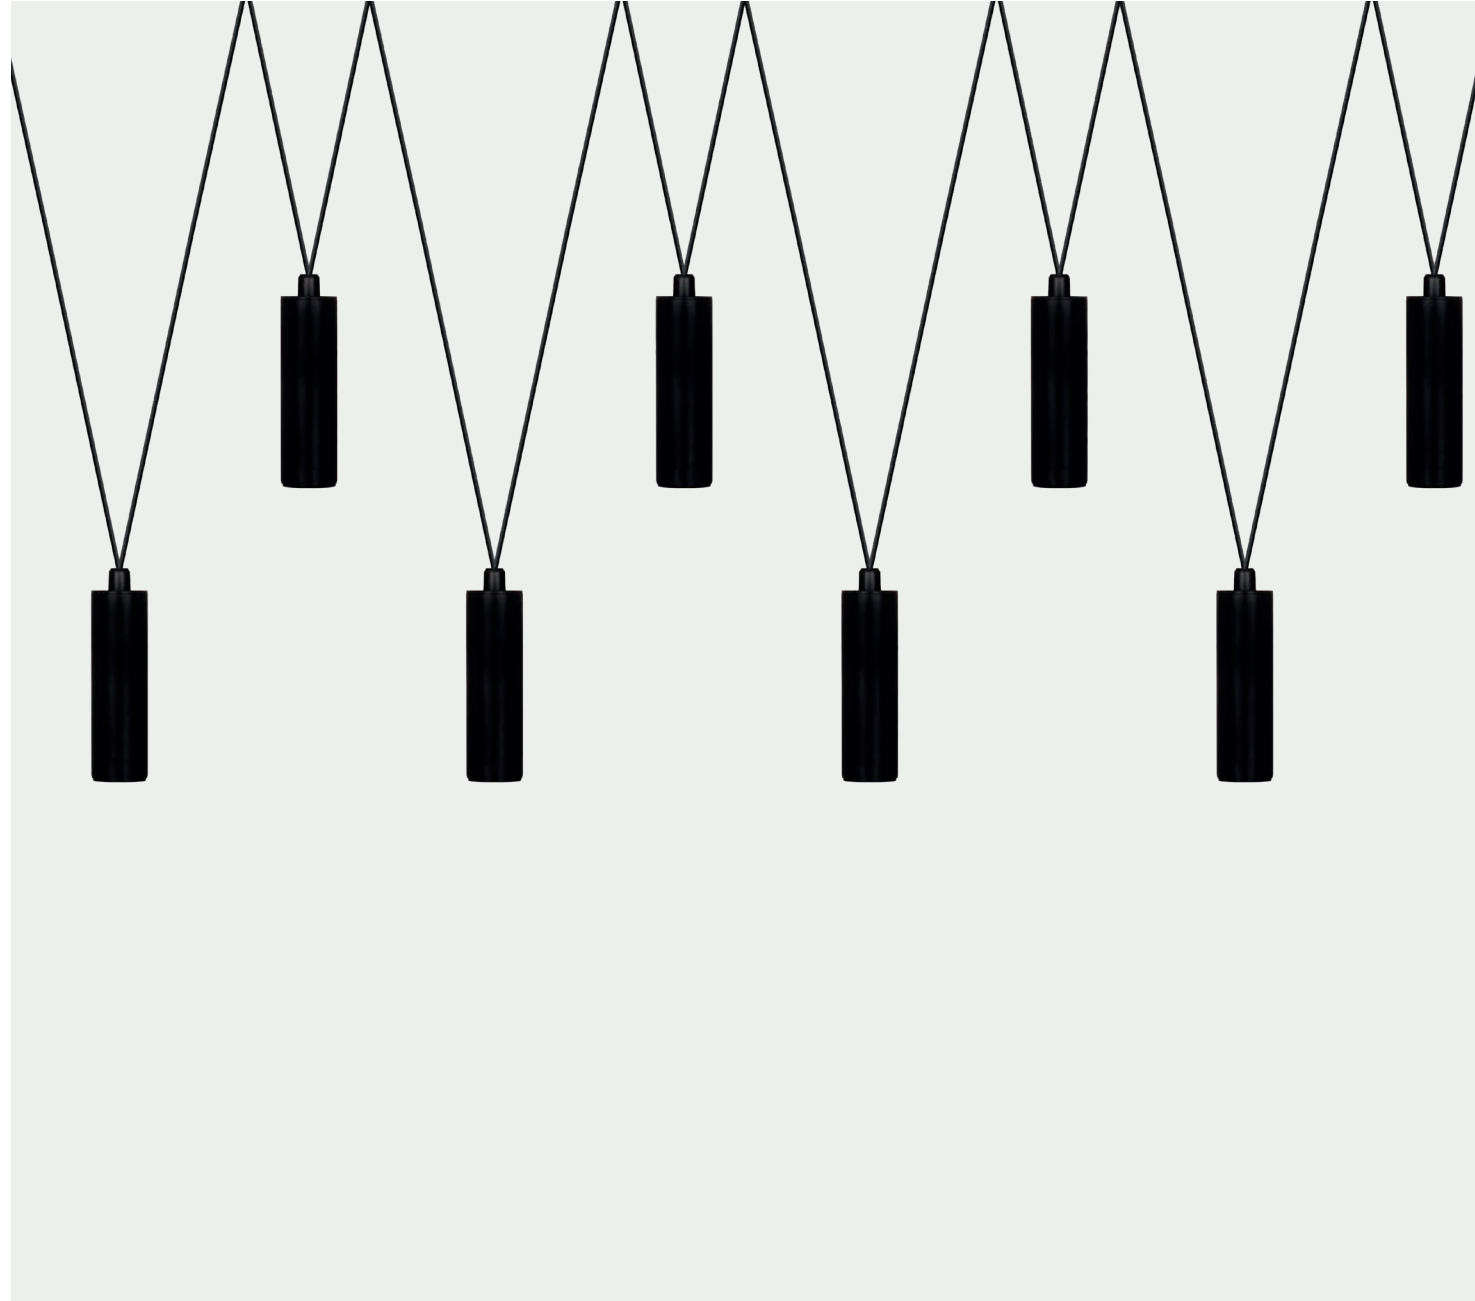

masialux

www.masialux.com

MS 223

Tasarım | Design : by Masialux

Özellikler | Properties

Gövde | Body	:	Metal kaplamalı gövde Metal coated body
IP Koruma Sınıfı | IP Protection Class	:	IP 20
Işık Kaynağı | Source of Light	:	GU 10 Ampul | GU 10 Bulb
Montaj Tipi | Mounting Type	:	Sarkit | Pendant

Renkler | Colors

masialux

www.masialux.com