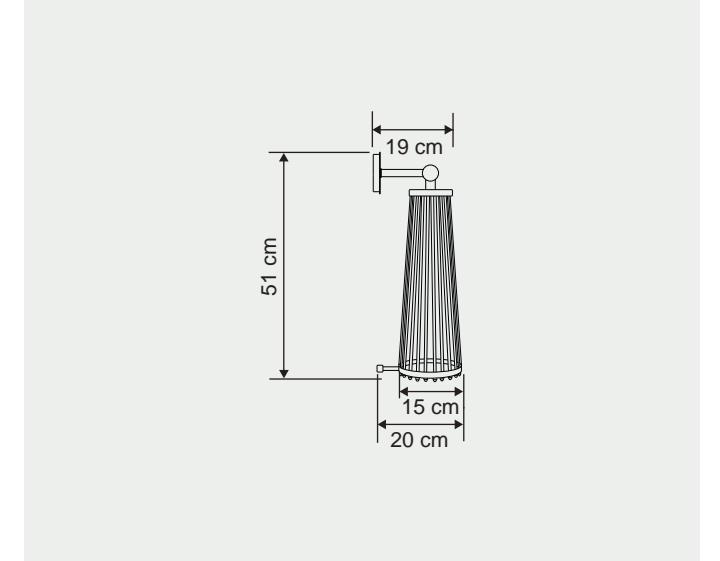

ME 153-1

Tasarım | Design : by Masialux

Özellikler | Properties

Gövde | Body	:	Metal kaplamalı gövde Metal coated body
IP Koruma Sınıfı | IP Protection Class	:	IP 20
Işık Kaynağı | Source of Light	:	E 27 Ampul | E 27 Bulb
Montaj Tipi | Mounting Type	:	Aplik | Sconce

Renkler | Colors

masialux

www.masialux.com