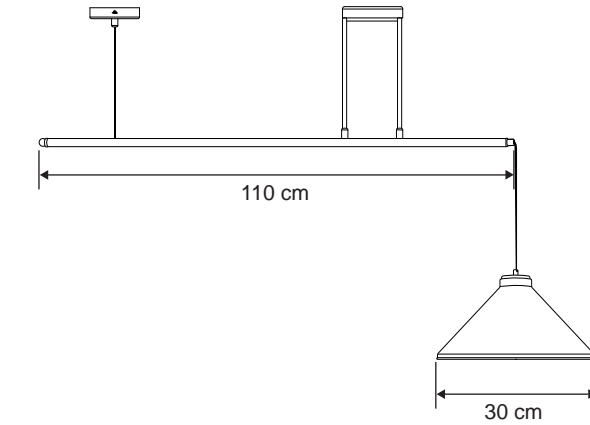

masialux

www.masialux.com