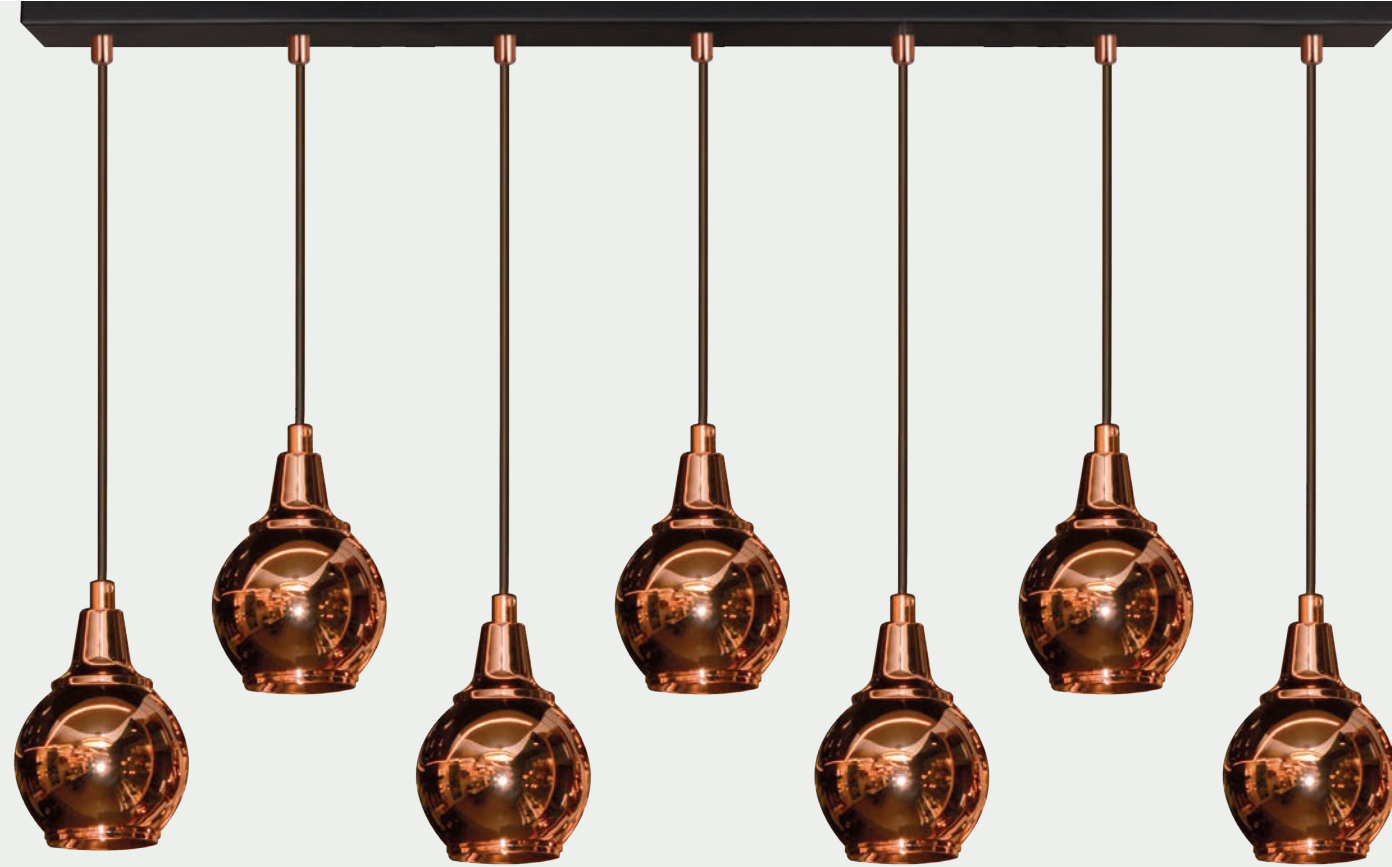

masialux

www.masialux.com

MS 164

Tasarım | Design : by Masialux

Özellikler | Properties

Gövde | Body	:	Metal kaplamalı gövde Metal coated body
IP Koruma Sınıfı | IP Protection Class	:	IP 20
Işık Kaynağı | Source of Light	:	GU 10 Ampul | GU 10 Bulb
Montaj Tipi | Mounting Type	:	Sarkit | Pendant

Renkler | Colors