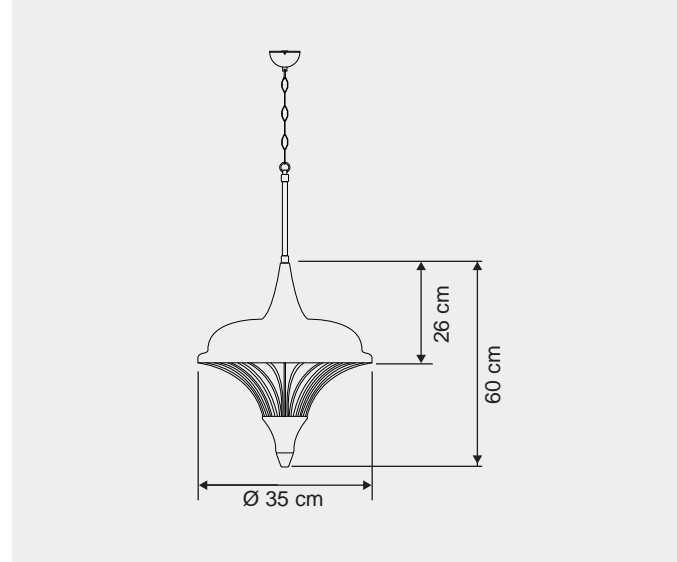

MS 154

Tasarım | Design : by Masialux

Özellikler | Properties

Gövde | Body	:	Metal kaplamalı gövde Metal coated body
IP Koruma Sınıfı | IP Protection Class	:	IP 20
Işık Kaynağı | Source of Light	:	E 27 Ampul | E 27 Bulb
Montaj Tipi | Mounting Type	:	Sarkit | Pendant

Renkler | Colors

masialux

www.masialux.com