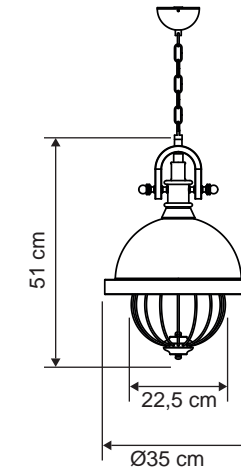

Gövde Body	:	Metal kaplamalı gövde Metal coated body
IP Koruma Sınıfı IP Protection Class	:	IP 20
Işık Kaynağı Source of Light	:	E 27 Ampul E 27 Bulb
Montaj Tipi Mounting Type	:	Sarkit Pendant

Renkler | Colors