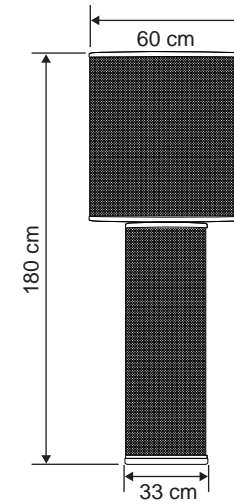

Renkler | Colors

masialux

www.masialux.com