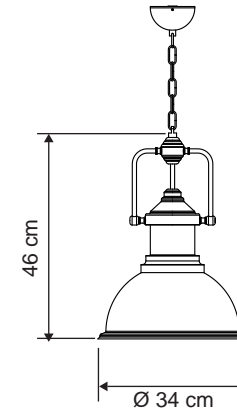

MS 159

Tasarım | Design : by Masialux

Özellikler | Properties

Gövde | Body	:	Metal kaplamalı gövde Metal coated body
IP Koruma Sınıfı | IP Protection Class	:	IP 20
Işık Kaynağı | Source of Light	:	E 27 Ampul | E 27 Bulb
Montaj Tipi | Mounting Type	:	Sarkit | Pendant

Renkler | Colors