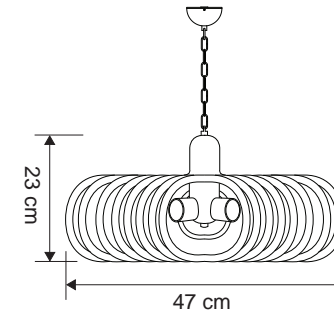

MS 729

Tasarım | Design : by Masialux

Özellikler | Properties

Gövde | Body	:	Metal kaplamalı gövde Metal coated body
IP Koruma Sınıfı | IP Protection Class	:	IP 20
Işık Kaynağı | Source of Light	:	E 27 Ampul | E 27 Bulb
Montaj Tipi | Mounting Type	:	Sarkit | Pendant

Renkler | Colors