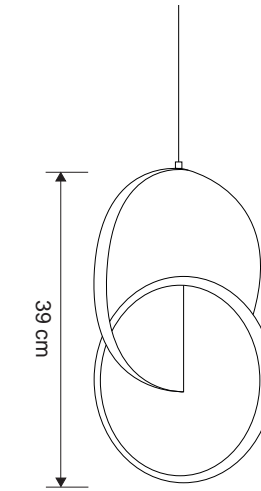

MS 803-2

masialux

www.masialux.com