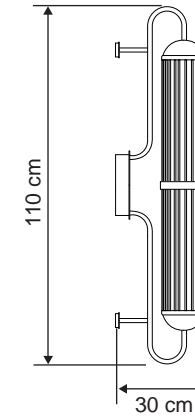

Renkler | Colors

masialux

www.masialux.com