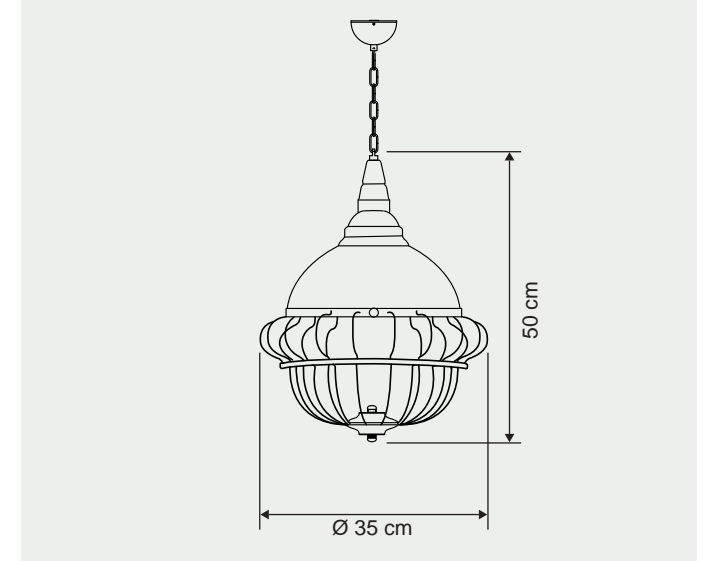

MS 152

Tasarım | Design : by Masialux

Özellikler | Properties

Gövde | Body	:	Metal kaplamalı gövde Metal coated body
IP Koruma Sınıfı | IP Protection Class	:	IP 20
Işık Kaynağı | Source of Light	:	E 27 Ampul | E 27 Bulb
Montaj Tipi | Mounting Type	:	Sarkit | Pendant

Renkler | Colors

masialux

www.masialux.com