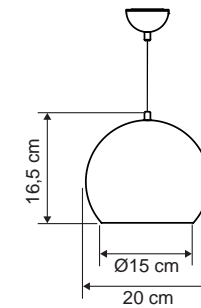

MS 162-1 MS 162-2 MS 162-3 MS 162-4

masialux

www.masialux.com