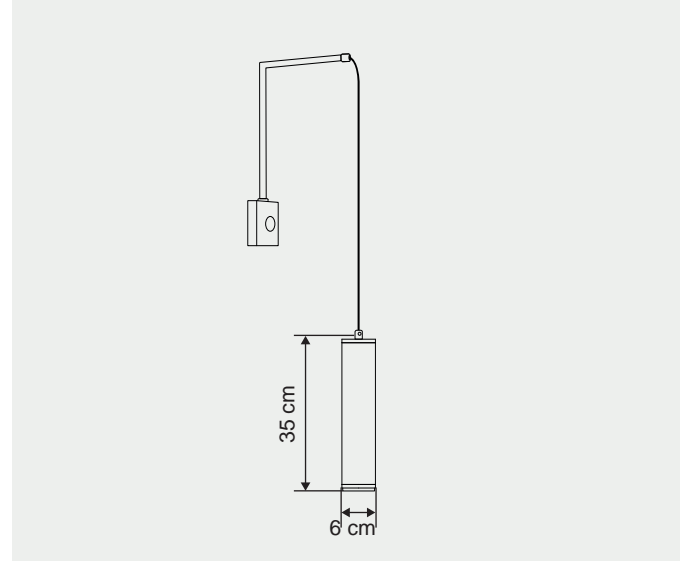

MS 224

Tasarım | Design : by Masialux

Özellikler | Properties

Gövde | Body	:	Metal kaplamalı gövde Metal coated body
IP Koruma Sınıfı | IP Protection Class	:	IP 20
Işık Kaynağı | Source of Light	:	GU 10 Ampul | GU 10 Bulb
Montaj Tipi | Mounting Type	:	Sarkit | Pendant

Renkler | Colors

masialux

www.masialux.com