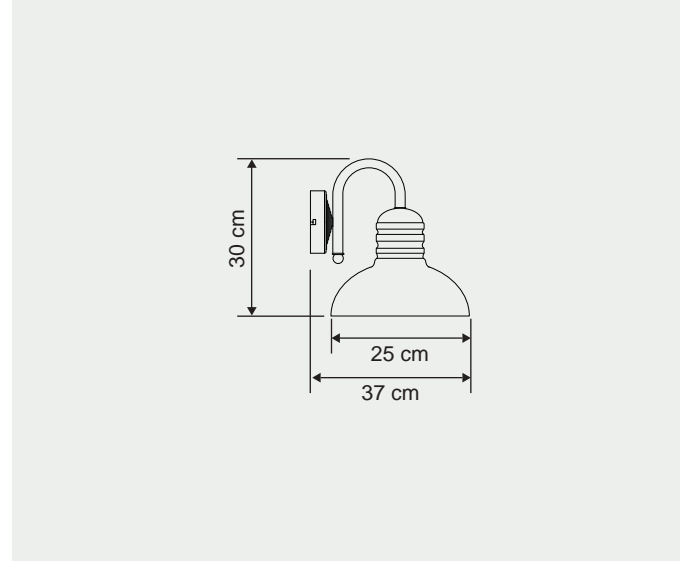

ME 158

Tasarım | Design : by Masialux

Özellikler | Properties

Gövde | Body	:	Metal kaplamalı gövde Metal coated body
IP Koruma Sınıfı | IP Protection Class	:	IP 20
Işık Kaynağı | Source of Light	:	E 27 Ampul | E 27 Bulb
Montaj Tipi | Mounting Type	:	Aplik | Sconce

Renkler | Colors

masialux

www.masialux.com