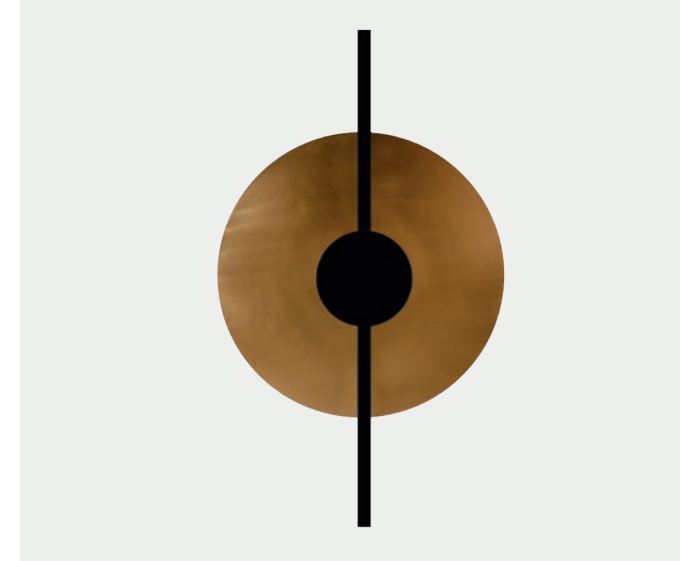

ME 335

Tasarım | Design : by Masialux

Özellikler | Properties

Gövde | Body	:	Metal kaplamalı gövde Metal coated body
IP Koruma Sınıfı | IP Protection Class	:	IP 20
Işık Kaynağı | Source of Light	:	LED
Montaj Tipi | Mounting Type	:	Aplik | Sconce

Renkler | Colors

masialux

www.masialux.com