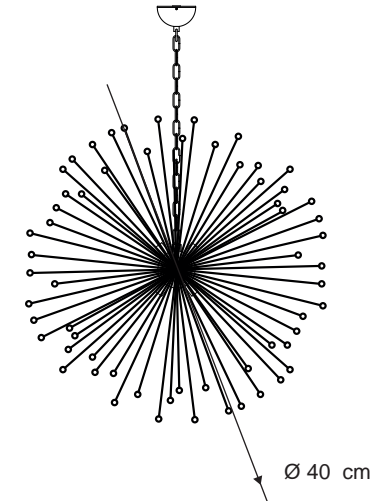

masialux

www.masialux.com