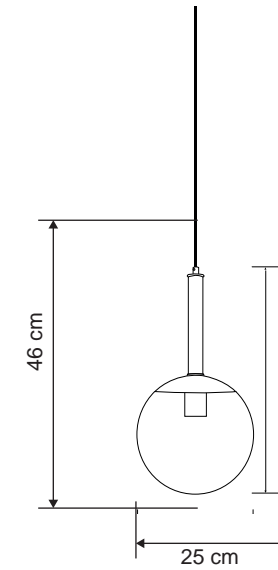

MS 235

Tasarım | Design : by Masialux

Özellikler | Properties

Gövde | Body	:	Metal kaplamalı gövde Metal coated body
IP Koruma Sınıfı | IP Protection Class	:	IP 20
Işık Kaynağı | Source of Light	:	E 27 Ampul | E 27 Bulb
Montaj Tipi | Mounting Type	:	Sarkit | Pendant

Renkler | Colors