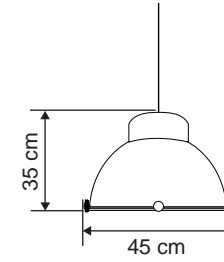

masialux

www.masialux.com