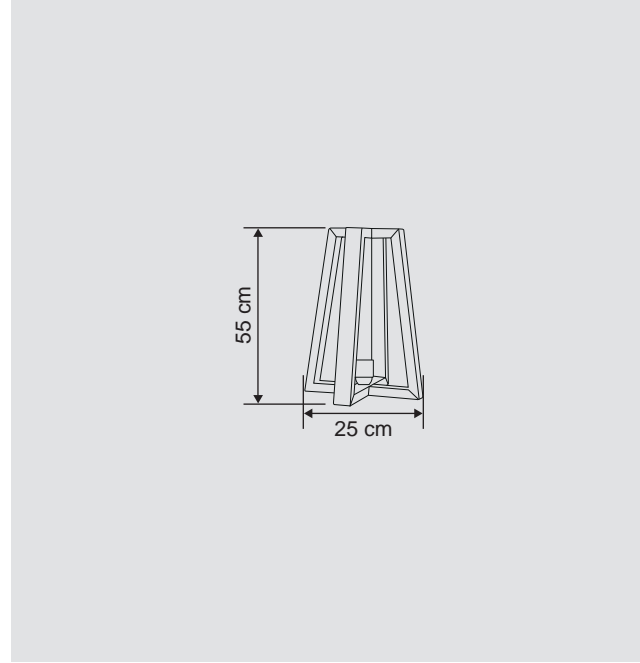

Renkler | Colors

masialux

www.masialux.com

ME 194

Tasarım | Design : by Masialux

Özellikler | Properties

Gövde Body	: Ahşap gövde Wooden body
IP Koruma Sınıfı IP Protection Class	: IP 20
Işık Kaynağı Source of Light	: E 27 Ampul E 27 Bulb
Montaj Tipi Mounting Type	: Masa Lambası Desk Lamp