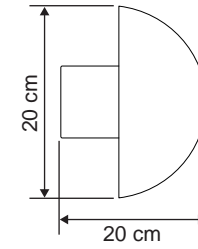

masialux

www.masialux.com