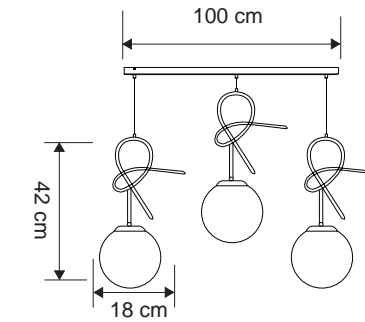

MS 735

Tasarım | Design : by Masialux

Özellikler | Properties

Gövde | Body	:	Metal kaplamalı gövde Metal coated body
IP Koruma Sınıfı | IP Protection Class	:	IP 20
Işık Kaynağı | Source of Light	:	E 27 Ampul | E 27 Bulb
Montaj Tipi | Mounting Type	:	Sarkit | Pendant

Renkler | Colors