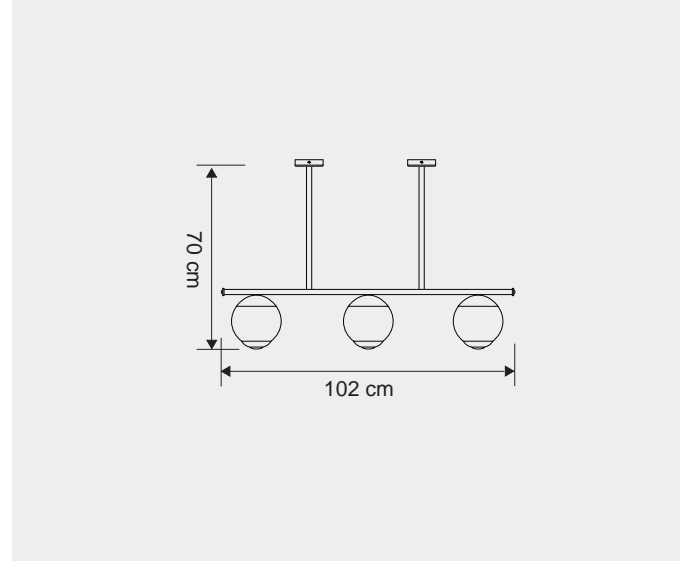

MS 712

Tasarım | Design : by Masialux

Özellikler | Properties

Gövde | Body	:	Metal kaplamalı gövde Metal coated body
IP Koruma Sınıfı | IP Protection Class	:	IP 20
Işık Kaynağı | Source of Light	:	E 27 Ampul | E 27 Bulb
Montaj Tipi | Mounting Type	:	Sarkit | Pendant

Renkler | Colors

masialux

www.masialux.com