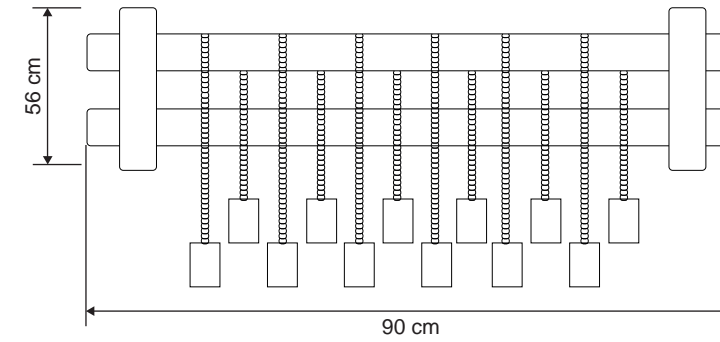

masialux

www.masialux.com