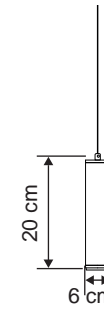

masialux

www.masialux.com

MS 224

Tasarım | Design : by Masialux

Özellikler | Properties

Gövde Body	:	Metal kaplamalı gövde Metal coated body
IP Koruma Sınıfı IP Protection Class	:	IP 20
Işık Kaynağı Source of Light	:	GU 10 Ampul GU 10 Bulb
Montaj Tipi Mounting Type	:	Sarkit Pendant