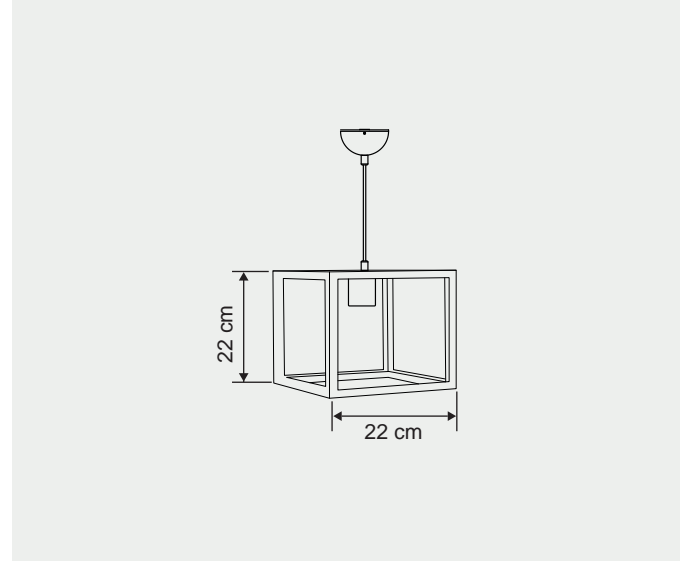

MS 177

Tasarım | Design : by Masialux

Özellikler | Properties

Gövde | Body	:	Metal kaplamalı gövde Metal coated body
IP Koruma Sınıfı | IP Protection Class	:	IP 20
Işık Kaynağı | Source of Light	:	E 27 Ampul | E 27 Bulb
Montaj Tipi | Mounting Type	:	Sarkit | Pendant

Renkler | Colors

masialux

www.masialux.com