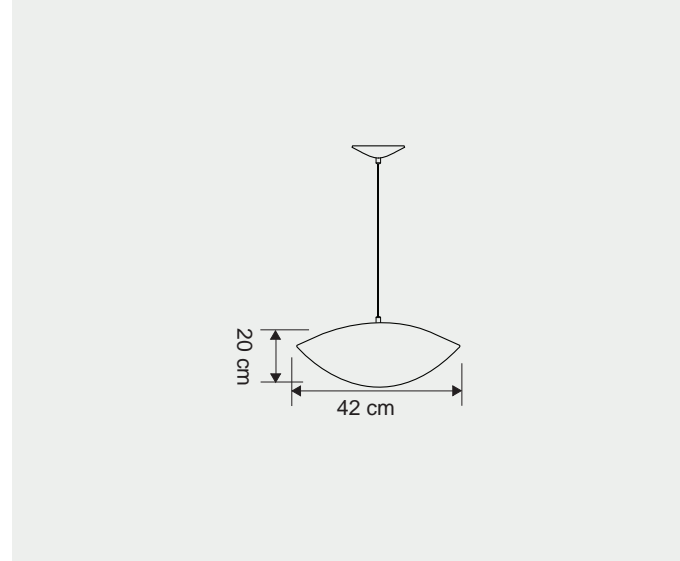

MS 749

Tasarım | Design : by Masialux

Özellikler | Properties

Gövde | Body	:	Metal kaplamalı gövde Metal coated body
IP Koruma Sınıfı | IP Protection Class	:	IP 20
Işık Kaynağı | Source of Light	:	E 27 Ampul | E 27 Bulb
Montaj Tipi | Mounting Type	:	Sarkit | Pendant

Renkler | Colors

masialux

www.masialux.com