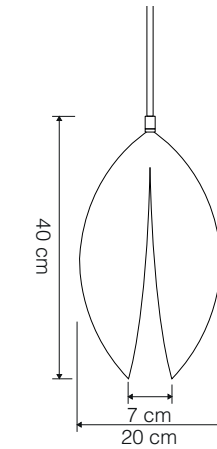

MS 754

Tasarım | Design : by Masialux

Özellikler | Properties

Gövde | Body	:	Metal kaplamalı gövde Metal coated body
IP Koruma Sınıfı | IP Protection Class	:	IP 20
Işık Kaynağı | Source of Light	:	E 27 Ampul | E 27 Bulb
Montaj Tipi | Mounting Type	:	Sarkit | Pendant

Renkler | Colors