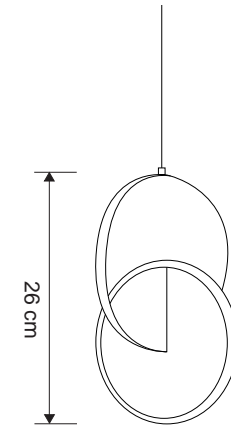

masialux

www.masialux.com

MS 803

Tasarım | Design : by Masialux

Özellikler | Properties

Gövde | Body	:	Metal kaplamalı gövde Metal coated body
IP Koruma Sınıfı | IP Protection Class	:	IP 20
Işık Kaynağı | Source of Light	:	LED
Montaj Tipi | Mounting Type	:	Sarkit | Pendant

Renkler | Colors

MS 803-1

MS 803-2

masialux

www.masialux.com