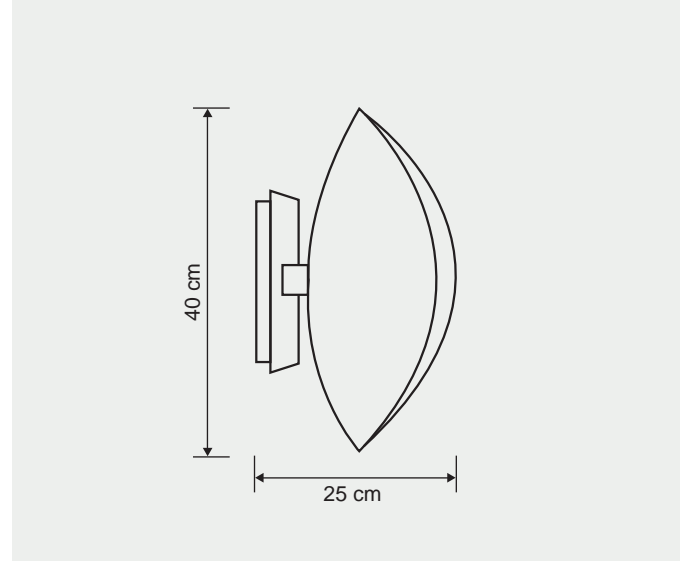

ME 748

Tasarım | Design : by Masialux

Özellikler | Properties

Gövde | Body	:	Metal kaplamalı gövde Metal coated body
IP Koruma Sınıfı | IP Protection Class	:	IP 20
Işık Kaynağı | Source of Light	:	E 27 Ampul | E 27 Bulb
Montaj Tipi | Mounting Type	:	Aplik | Sconce

Renkler | Colors

masialux

www.masialux.com