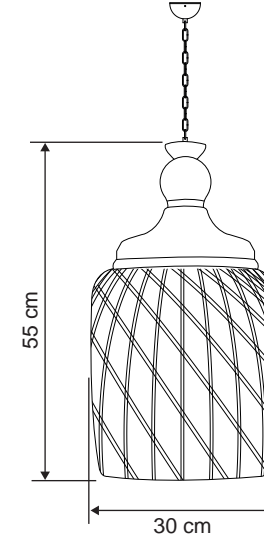

MS 188

Tasarım | Design : by Masialux

Özellikler | Properties

Gövde | Body	:	Metal kaplamalı gövde Metal coated body
IP Koruma Sınıfı | IP Protection Class	:	IP 20
Işık Kaynağı | Source of Light	:	E 27 Ampul | E 27 Bulb
Montaj Tipi | Mounting Type	:	Sarkit | Pendant

Renkler | Colors