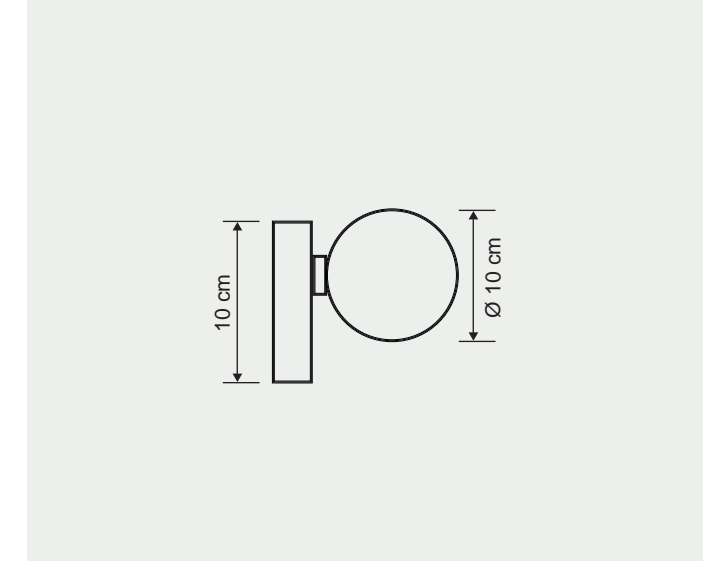

ME 327

Tasarım | Design : by Masialux

Özellikler | Properties

Gövde | Body	:	Metal kaplamalı gövde Metal coated body
IP Koruma Sınıfı | IP Protection Class	:	IP 20
Işık Kaynağı | Source of Light	:	Ampul | Bulb
Montaj Tipi | Mounting Type	:	Aplik | Sconce

Renkler | Colors

masialux

www.masialux.com