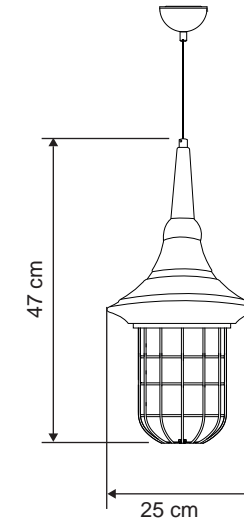

MS 239

Tasarım | Design : by Masialux

Özellikler | Properties

Gövde | Body	:	Metal kaplamalı gövde Metal coated body
IP Koruma Sınıfı | IP Protection Class	:	IP 20
Işık Kaynağı | Source of Light	:	E 27 Ampul | E 27 Bulb
Montaj Tipi | Mounting Type	:	Sarkit | Pendant

Renkler | Colors