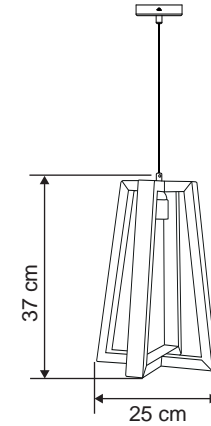

masialux

www.masialux.com