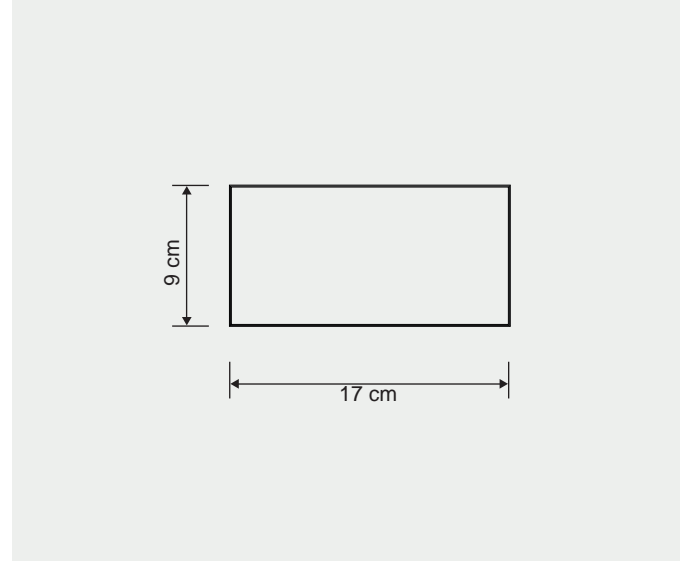

ME 326

Tasarım | Design : by Masialux

Özellikler | Properties

Gövde | Body	:	Metal kaplamalı gövde Metal coated body
IP Koruma Sınıfı | IP Protection Class	:	IP 20
Işık Kaynağı | Source of Light	:	Ampul | Bulb
Montaj Tipi | Mounting Type	:	Aplik | Sconce

Renkler | Colors

masialux

www.masialux.com