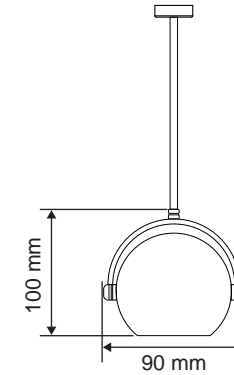

masialux

www.masialux.com