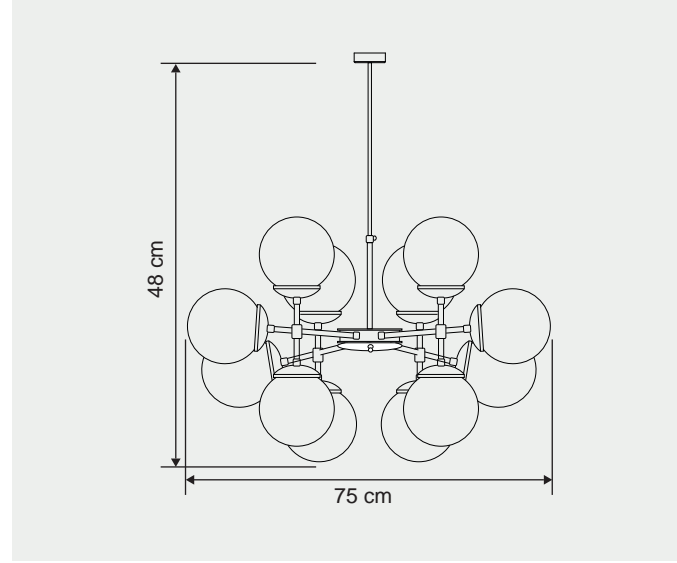

MS 231

Tasarım | Design : by Masialux

Özellikler | Properties

Gövde | Body	:	Metal kaplamalı gövde Metal coated body
IP Koruma Sınıfı | IP Protection Class	:	IP 20
Işık Kaynağı | Source of Light	:	E 14 Ampul | E 14 Bulb
Montaj Tipi | Mounting Type	:	Sarkit | Pendant

Renkler | Colors

masialux

www.masialux.com