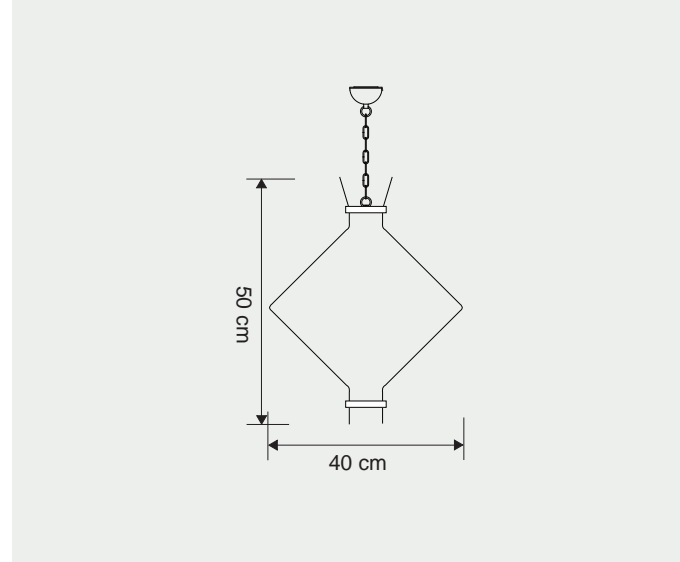

Siyah | Black Beyaz | White Bakır | Copper Altın | Gold Krom | Chrome

Diğer Renkler | Other Colors

masialux

www.masialux.com

MS 726

Tasarım | Design : by Masialux

Özellikler | Properties

Gövde Body	:	Metal kaplamalı gövde Metal coated body
IP Koruma Sınıfı IP Protection Class	:	IP 20
Işık Kaynağı Source of Light	:	E 27 Ampul E 27 Bulb
Montaj Tipi Mounting Type	:	Sarkit Pendant