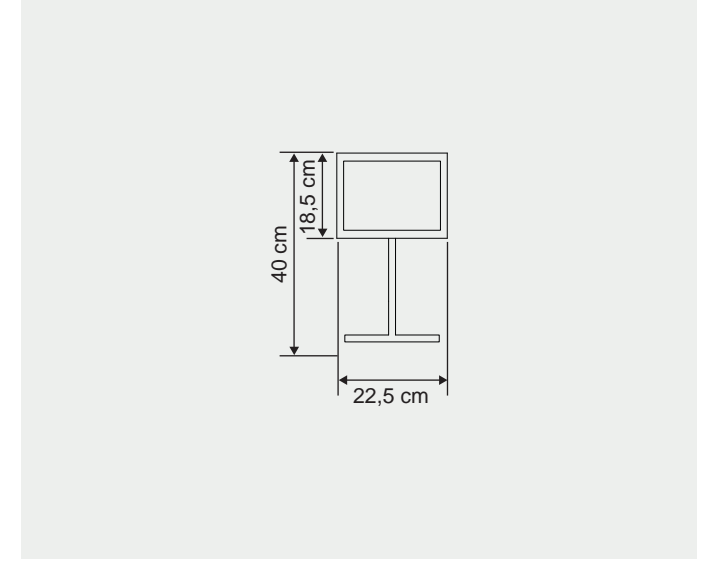

ME 165

Tasarım | Design : by Masialux

Özellikler | Properties

Gövde | Body	:	Metal kaplamalı gövde Metal coated body
IP Koruma Sınıfı | IP Protection Class	:	IP 20
Işık Kaynağı | Source of Light	:	E 27 Ampul | E 27 Bulb
Montaj Tipi | Mounting Type	:	Aplik | Sconce

Renkler | Colors

masialux

www.masialux.com