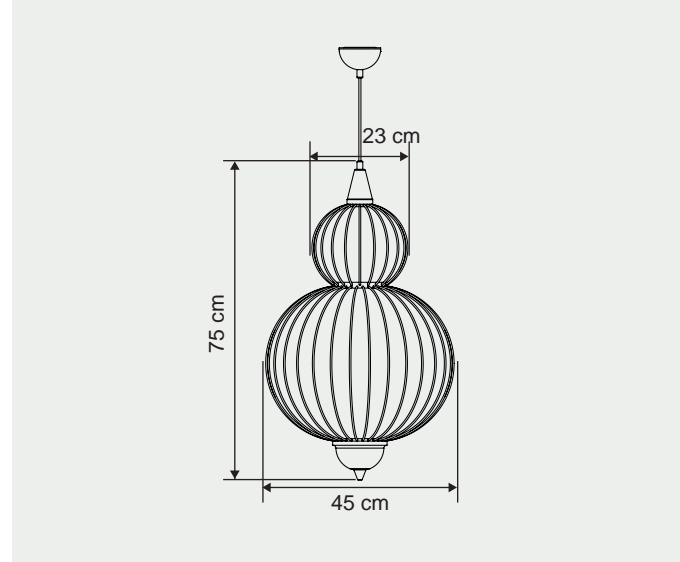

MS 192

Tasarım | Design : by Masialux

Özellikler | Properties

Gövde | Body	:	Metal kaplamalı gövde Metal coated body
IP Koruma Sınıfı | IP Protection Class	:	IP 20
Işık Kaynağı | Source of Light	:	E 27 Ampul | E 27 Bulb
Montaj Tipi | Mounting Type	:	Sarkit | Pendant

Renkler | Colors

masialux

www.masialux.com