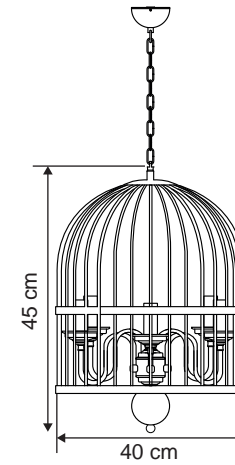

MS 201

Tasarım | Design : by Masialux

Özellikler | Properties

Gövde | Body	:	Metal kaplamalı gövde Metal coated body
IP Koruma Sınıfı | IP Protection Class	:	IP 20
Işık Kaynağı | Source of Light	:	E 14 Ampul | E 14 Bulb
Montaj Tipi | Mounting Type	:	Sarkit | Pendant

Renkler | Colors