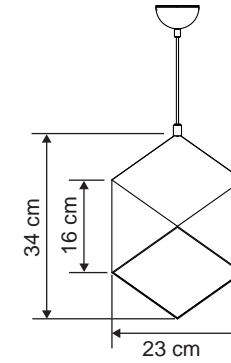

masialux

www.masialux.com