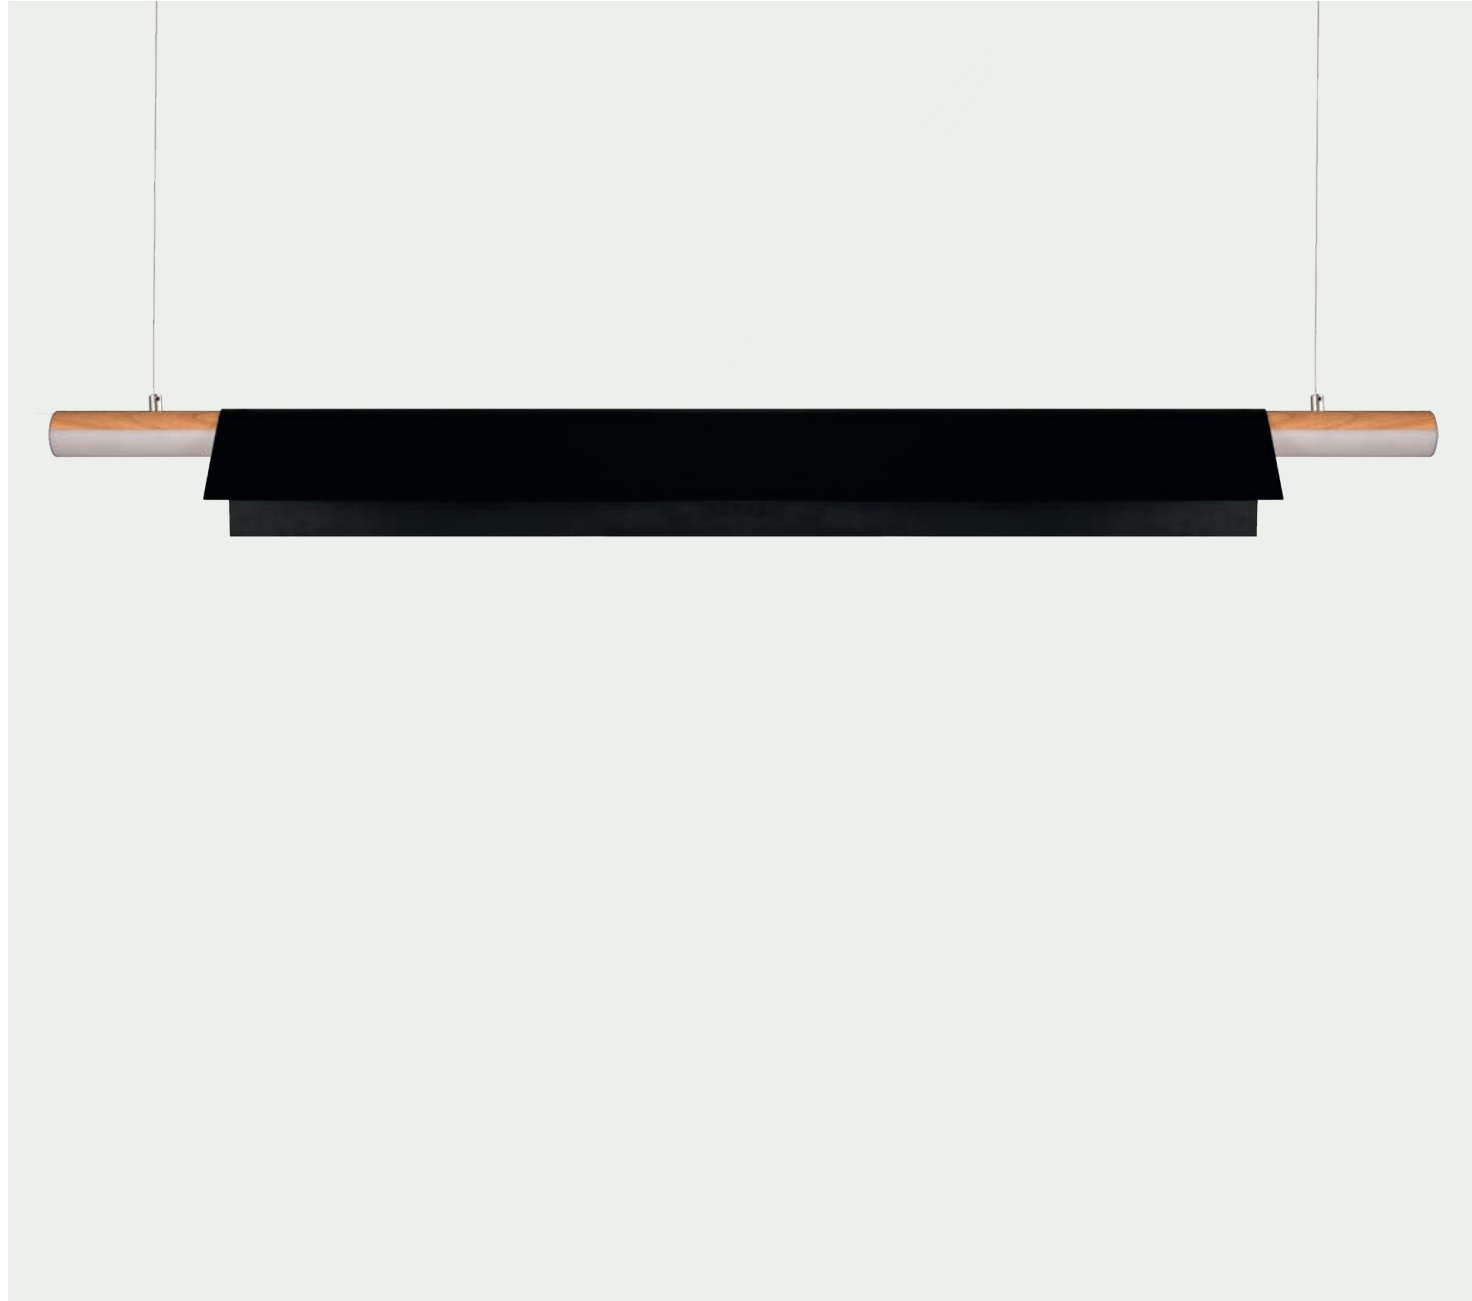

masialux

www.masialux.com

MS 218

Tasarım | Design : by Masialux

Özellikler | Properties

Gövde | Body	:	Metal kaplamalı gövde Metal coated body
IP Koruma Sınıfı | IP Protection Class	:	IP 20
Işık Kaynağı | Source of Light	:	LED
Montaj Tipi | Mounting Type	:	Sarkit | Pendant

Renkler | Colors