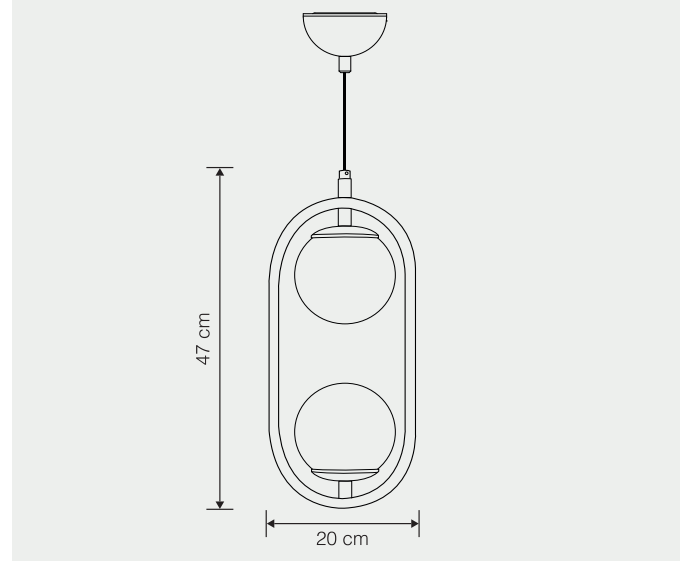

MS 243-1

Tasarım | Design : by Masialux

Özellikler | Properties

Gövde | Body	:	Metal kaplamalı gövde Metal coated body
IP Koruma Sınıfı | IP Protection Class	:	IP 20
Işık Kaynağı | Source of Light	:	E 27 Ampul | E 27 Bulb
Montaj Tipi | Mounting Type	:	Sarkit | Pendant

Renkler | Colors

masialux

www.masialux.com