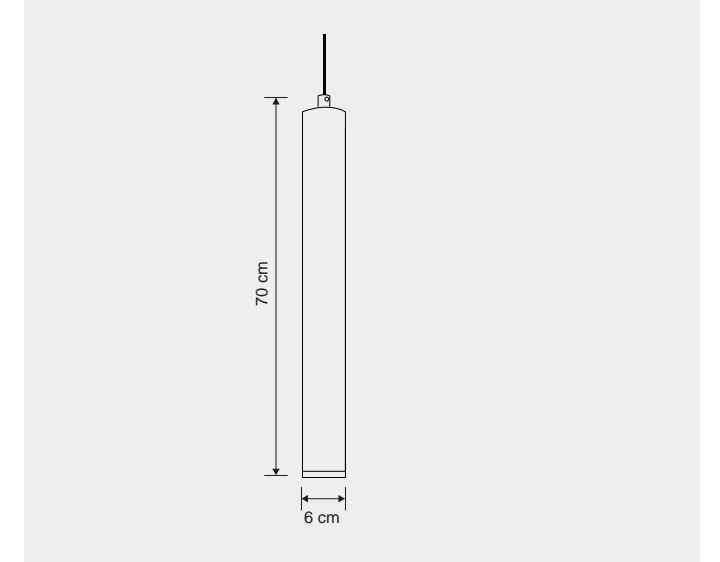

MS 254

Tasarım | Design : by Masialux

Özellikler | Properties

Gövde | Body	:	Metal kaplamalı gövde Metal coated body
IP Koruma Sınıfı | IP Protection Class	:	IP 20
Işık Kaynağı | Source of Light	:	E 27 Ampul | E 27 Bulb
Montaj Tipi | Mounting Type	:	Sarkit | Pendant

Renkler | Colors

masialux

www.masialux.com