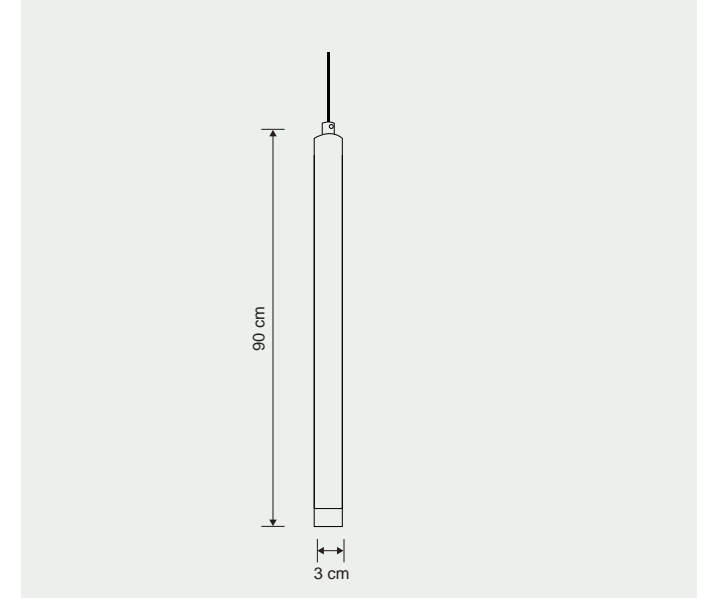

MS 758

Tasarım | Design : by Masialux

Özellikler | Properties

Gövde | Body	:	Metal kaplamalı gövde Metal coated body
IP Koruma Sınıfı | IP Protection Class	:	IP 20
Işık Kaynağı | Source of Light	:	LED
Montaj Tipi | Mounting Type	:	Sarkit | Pendant

Renkler | Colors

Diğer Renkler | Other Colors

masialux

www.masialux.com