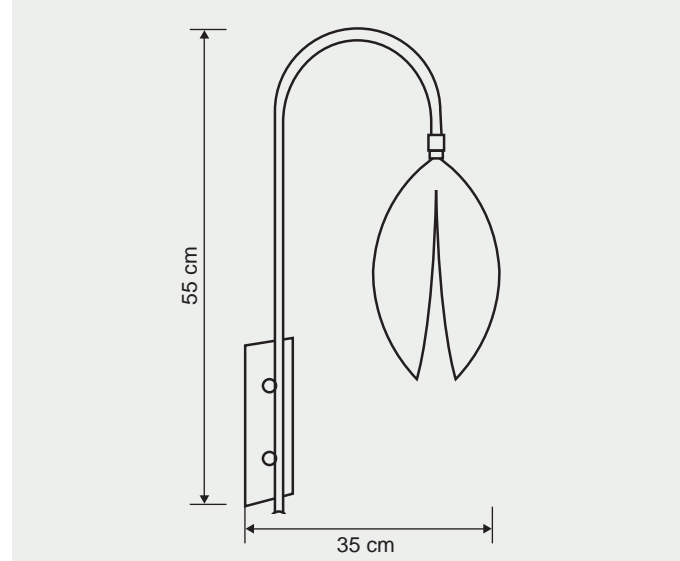

Gövde Body	:	Metal kaplamalı gövde Metal coated body
IP Koruma Sınıfı IP Protection Class	:	IP 20
Işık Kaynağı Source of Light	:	LED
Montaj Tipi Mounting Type	:	Aplik Sconce

Renkler | Colors

masialux

www.masialux.com