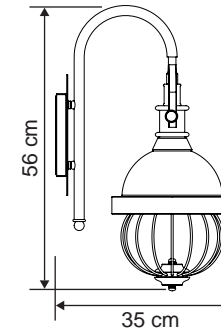

masialux

www.masialux.com