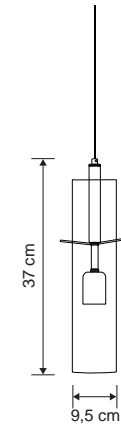

masialux

www.masialux.com