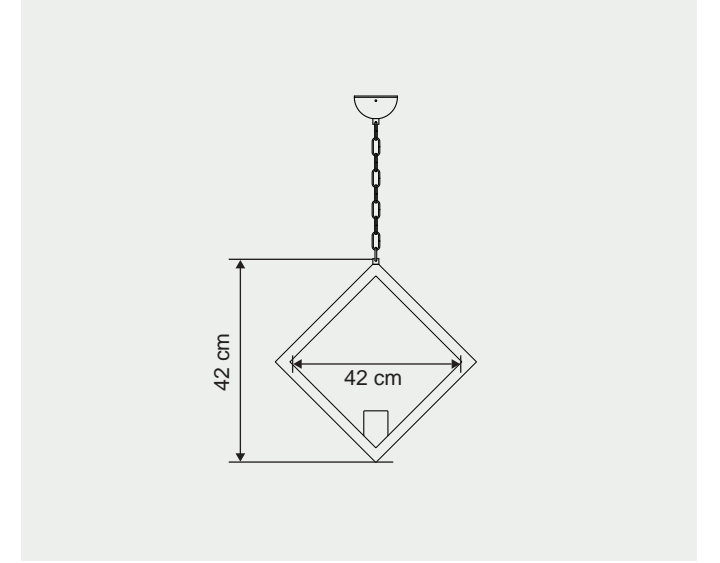

MS 178

Tasarım | Design : by Masialux

Özellikler | Properties

Gövde | Body	:	Metal kaplamalı gövde Metal coated body
IP Koruma Sınıfı | IP Protection Class	:	IP 20
Işık Kaynağı | Source of Light	:	E 27 Ampul | E 27 Bulb
Montaj Tipi | Mounting Type	:	Sarkit | Pendant

Renkler | Colors

masialux

www.masialux.com