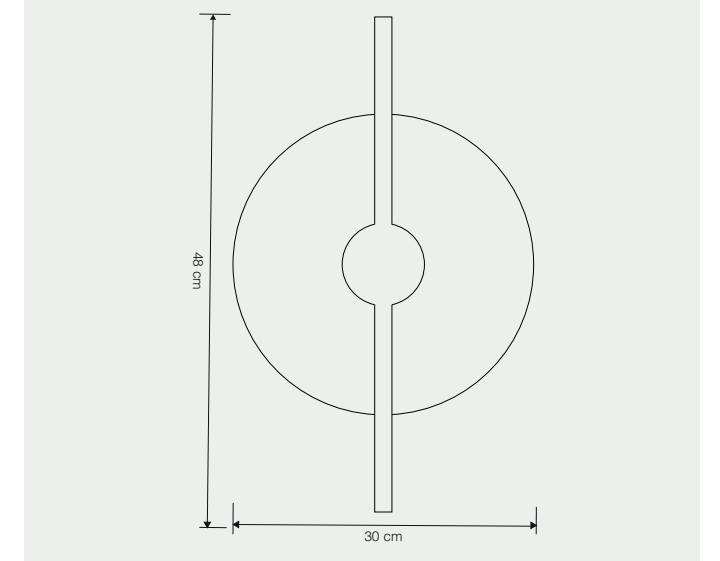

ME 335

Tasarım | Design : by Masialux

Özellikler | Properties

Gövde | Body	:	Metal kaplamalı gövde Metal coated body
IP Koruma Sınıfı | IP Protection Class	:	IP 20
Işık Kaynağı | Source of Light	:	LED
Montaj Tipi | Mounting Type	:	Aplik | Sconce

Renkler | Colors

masialux

www.masialux.com