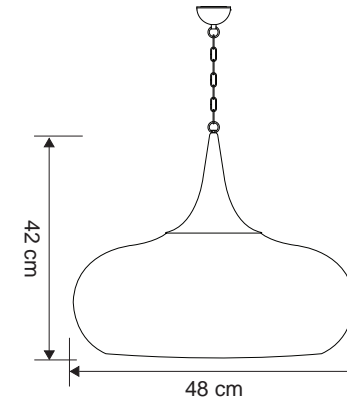

MS 731

Tasarım | Design : by Masialux

Özellikler | Properties

Gövde | Body	:	Metal kaplamalı gövde Metal coated body
IP Koruma Sınıfı | IP Protection Class	:	IP 20
Işık Kaynağı | Source of Light	:	E 27 Ampul | E 27 Bulb
Montaj Tipi | Mounting Type	:	Sarkit | Pendant

Renkler | Colors