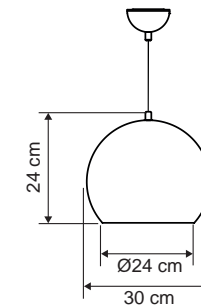

MS 162-1 MS 162-2 MS 162-3 MS 162-4

masialux

www.masialux.com