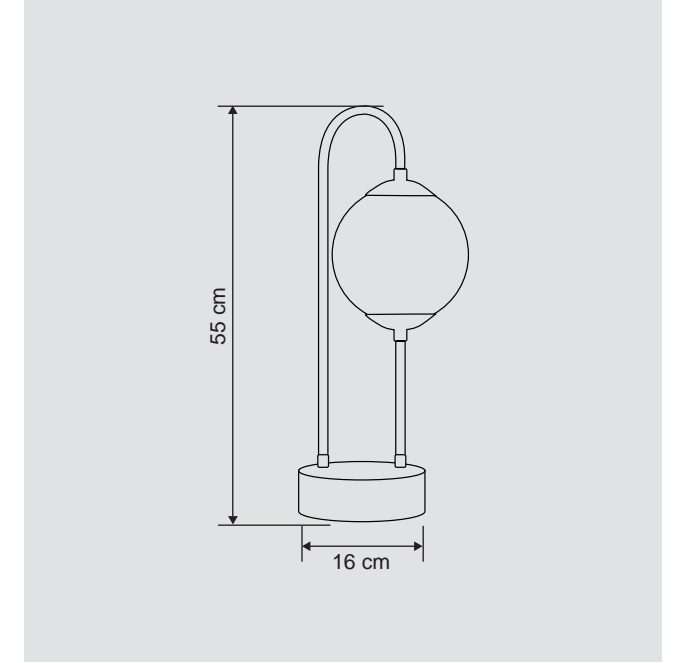

ME 193

Tasarım | Design : by Masialux

Özellikler | Properties

Gövde | Body	:	Metal kaplamalı gövde Metal coated body
IP Koruma Sınıfı | IP Protection Class	:	IP 20
Işık Kaynağı | Source of Light	:	E 27 Ampul | E 27 Bulb
Montaj Tipi | Mounting Type	:	Masa Lambası | Desk Lamp

Renkler | Colors

masialux

www.masialux.com