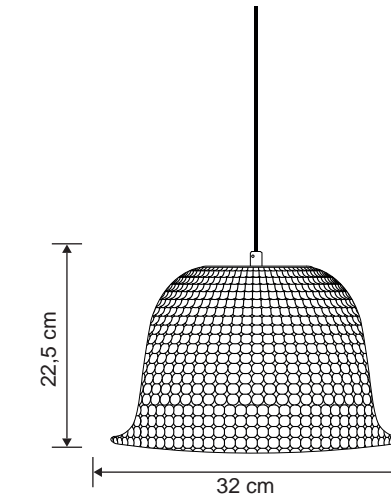

masialux

www.masialux.com