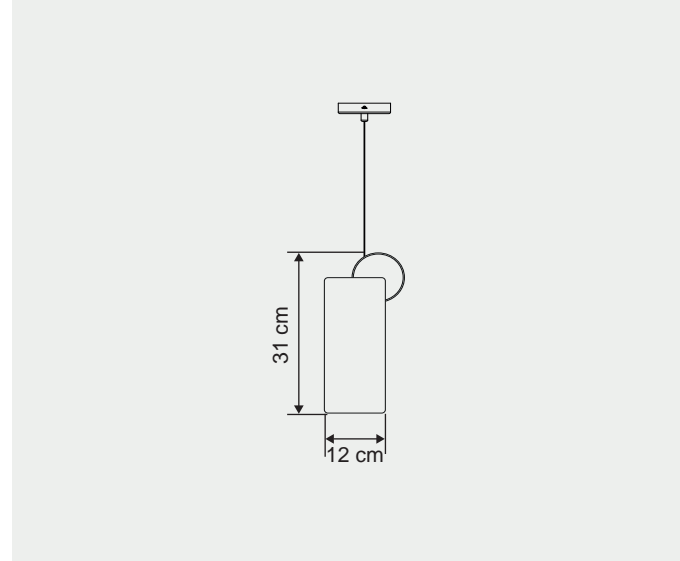

MS 269-3

Tasarım | Design : by Masialux

Özellikler | Properties

Gövde | Body	:	Metal kaplamalı gövde Metal coated body
IP Koruma Sınıfı | IP Protection Class	:	IP 20
Işık Kaynağı | Source of Light	:	COB LED
Montaj Tipi | Mounting Type	:	Sarkit | Pendant

Renkler | Colors

masialux

www.masialux.com