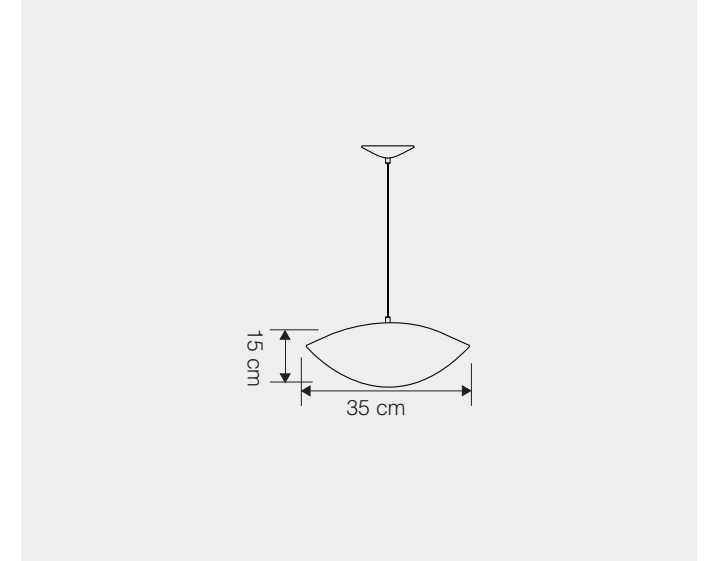

MS 749-1

Tasarım | Design : by Masialux

Özellikler | Properties

Gövde | Body	:	Metal kaplamalı gövde Metal coated body
IP Koruma Sınıfı | IP Protection Class	:	IP 20
Işık Kaynağı | Source of Light	:	E 27 Ampul | E 27 Bulb
Montaj Tipi | Mounting Type	:	Sarkit | Pendant

Renkler | Colors

masialux

www.masialux.com