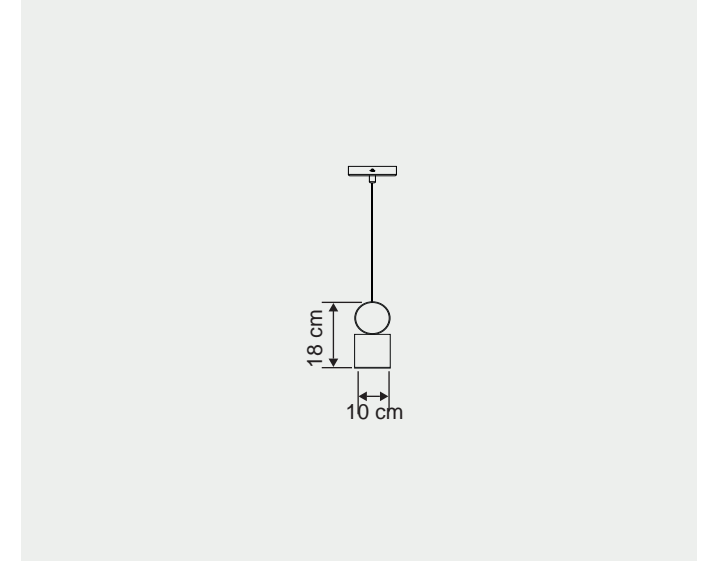

MS 269-4

Tasarım | Design : by Masialux

Özellikler | Properties

Gövde | Body	:	Metal kaplamalı gövde Metal coated body
IP Koruma Sınıfı | IP Protection Class	:	IP 20
Işık Kaynağı | Source of Light	:	COB LED
Montaj Tipi | Mounting Type	:	Sarkit | Pendant

Renkler | Colors