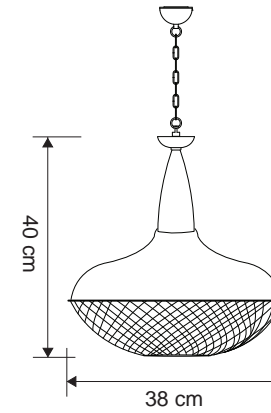

MS 719

Tasarım | Design : by Masialux

Özellikler | Properties

Gövde | Body	:	Metal kaplamalı gövde Metal coated body
IP Koruma Sınıfı | IP Protection Class	:	IP 20
Işık Kaynağı | Source of Light	:	E 27 Ampul | E 27 Bulb
Montaj Tipi | Mounting Type	:	Sarkit | Pendant

Renkler | Colors