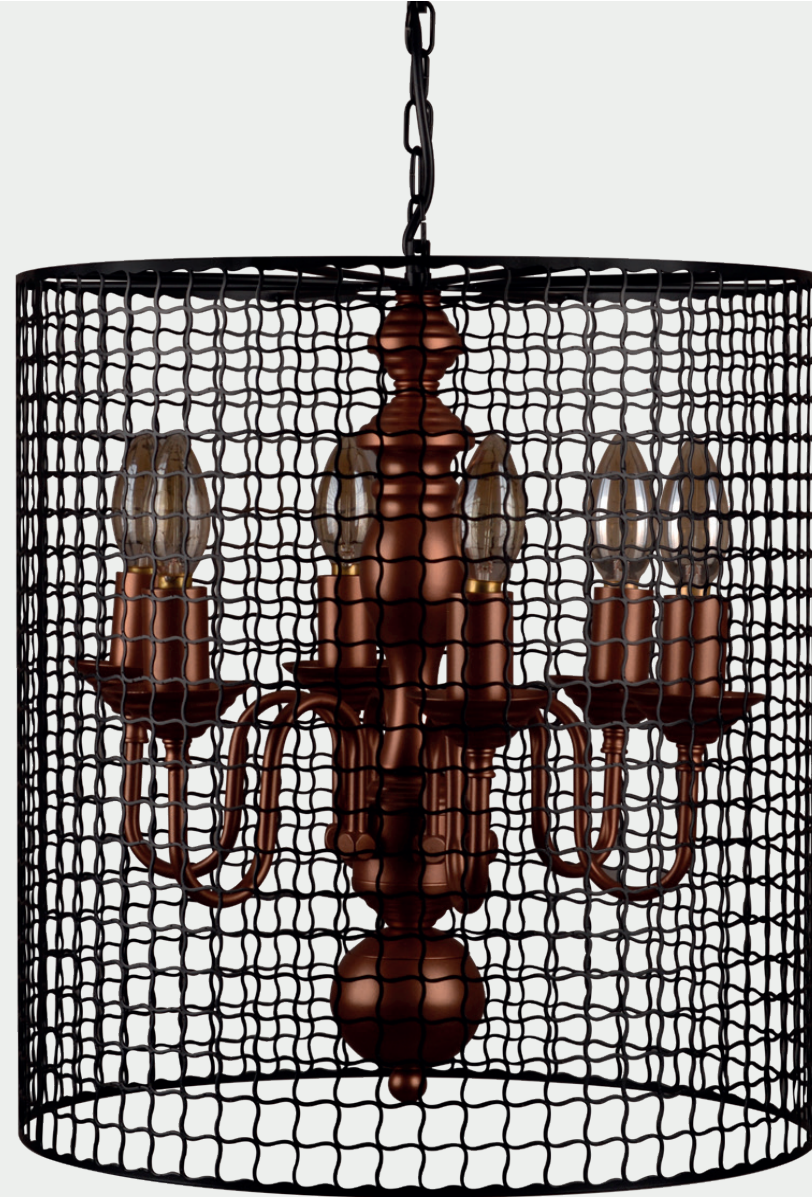

masialux

www.masialux.com

masialux

www.masialux.com

MS 205

Tasarım | Design : by Masialux

Özellikler | Properties

Gövde Body	:	Metal kaplamalı gövde Metal coated body
IP Koruma Sınıfı IP Protection Class	:	IP 20
Işık Kaynağı Source of Light	:	E 14 Ampul E 14 Bulb
Montaj Tipi Mounting Type	:	Sarkit Pendant