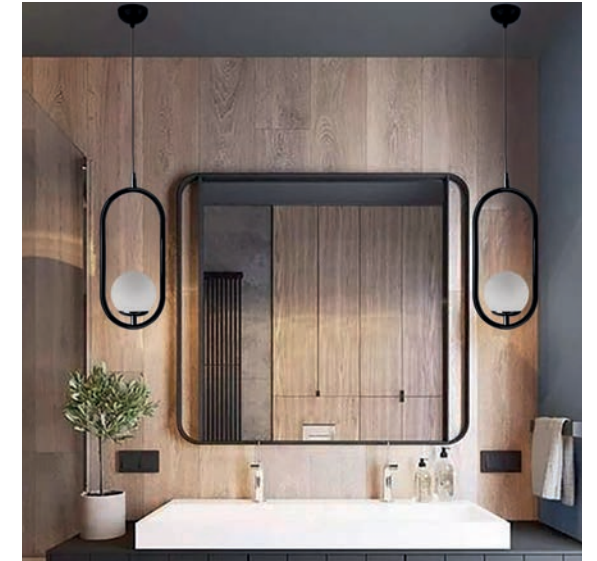

masialux

www.masialux.com