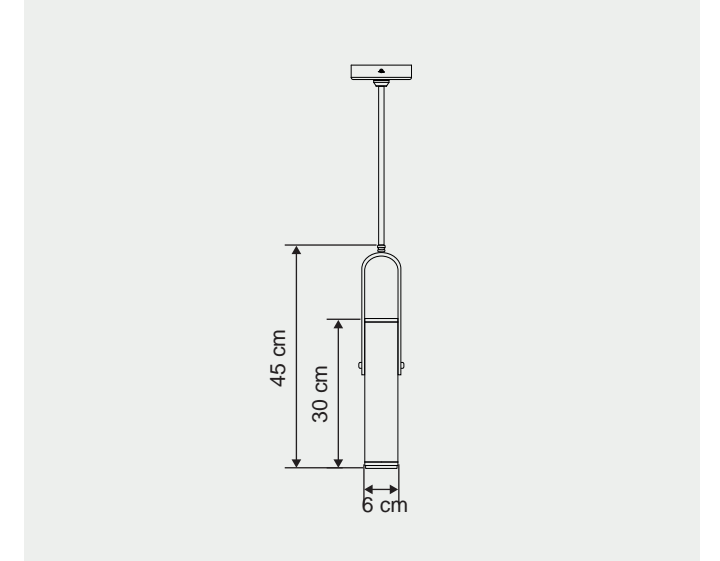

MS 225

Tasarım | Design : by Masialux

Özellikler | Properties

Gövde | Body	:	Metal kaplamalı gövde Metal coated body
IP Koruma Sınıfı | IP Protection Class	:	IP 20
Işık Kaynağı | Source of Light	:	GU 10 Ampul | GU 10 Bulb
Montaj Tipi | Mounting Type	:	Sarkit | Pendant

Renkler | Colors

masialux

www.masialux.com