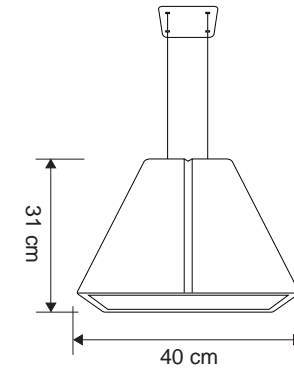

MS 736

Tasarım | Design : by Masialux

Özellikler | Properties

Gövde | Body	:	Metal kaplamalı gövde Metal coated body
IP Koruma Sınıfı | IP Protection Class	:	IP 20
Işık Kaynağı | Source of Light	:	E 27 Ampul | E 27 Bulb
Montaj Tipi | Mounting Type	:	Sarkit | Pendant

Renkler | Colors