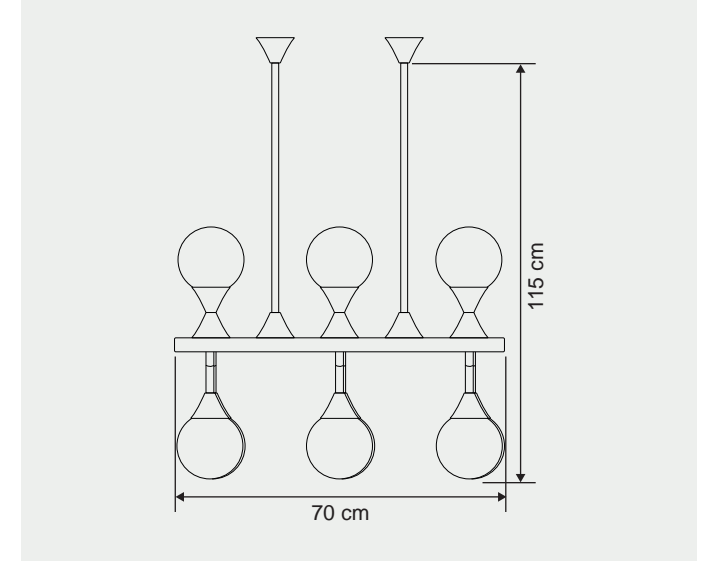

MS 232

Tasarım | Design : by Masialux

Özellikler | Properties

Gövde | Body	:	Metal kaplamalı gövde Metal coated body
IP Koruma Sınıfı | IP Protection Class	:	IP 20
Işık Kaynağı | Source of Light	:	E 14 Ampul | E 14 Bulb
Montaj Tipi | Mounting Type	:	Sarkit | Pendant

Renkler | Colors

masialux

www.masialux.com