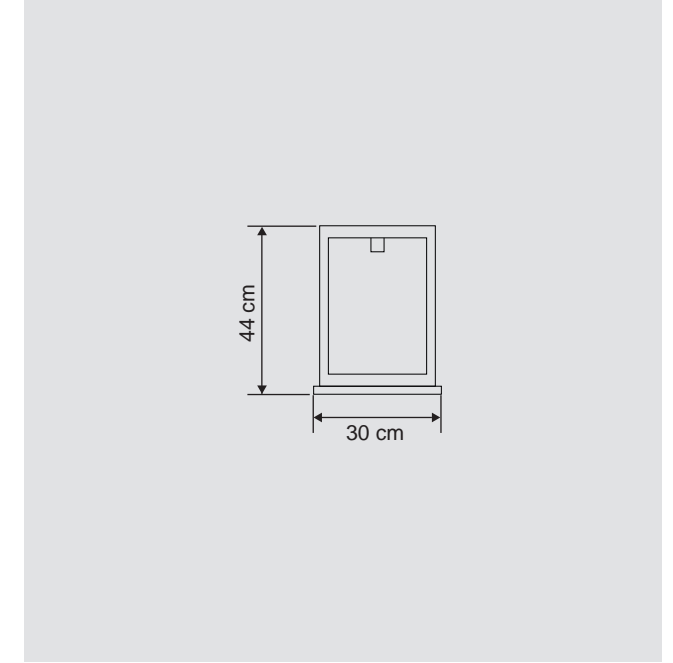

ME 196

Tasarım | Design : by Masialux

Özellikler | Properties

Gövde | Body	: Metal kaplamalı gövde Metal coated body
IP Koruma Sınıfı | IP Protection Class	: IP 20
Işık Kaynağı | Source of Light	: E 27 Ampul | E 27 Bulb
Montaj Tipi | Mounting Type	: Masa Lambası | Desk Lamp

Renkler | Colors

masialux

www.masialux.com