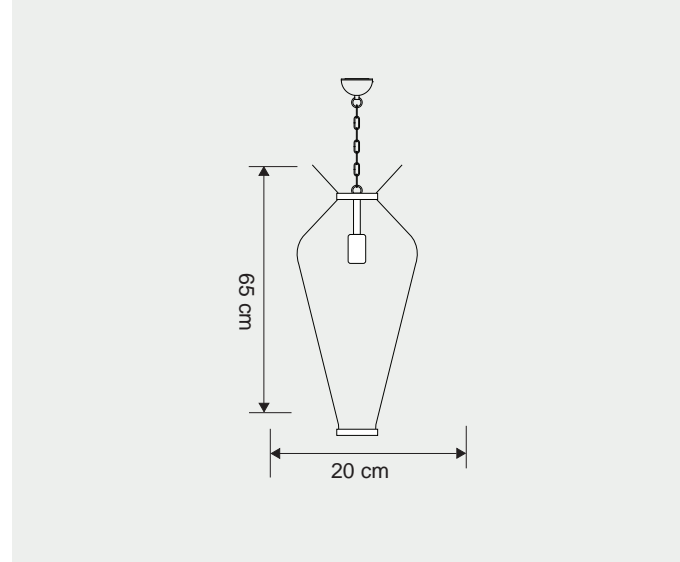

MS 724

Tasarım | Design : by Masialux

Özellikler | Properties

Gövde | Body	:	Metal kaplamalı gövde Metal coated body
IP Koruma Sınıfı | IP Protection Class	:	IP 20
Işık Kaynağı | Source of Light	:	E 27 Ampul | E 27 Bulb
Montaj Tipi | Mounting Type	:	Sarkit | Pendant

Renkler | Colors

Siyah | Black Beyaz | White Bakır | Copper Altın | Gold Krom | Chrome

Diğer Renkler | Other Colors

masialux

www.masialux.com