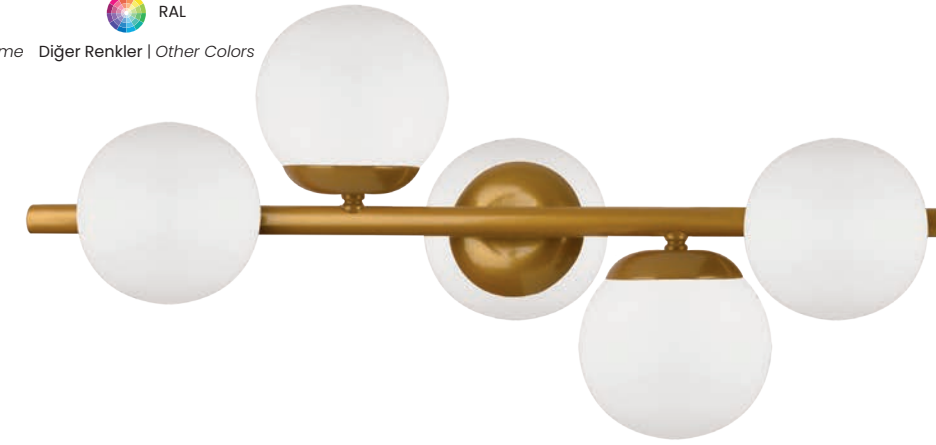

Gövde Body	:	Metal kaplamalı gövde Metal coated body
IP Koruma Sınıfı IP Protection Class	:	IP 20
Işık Kaynağı Source of Light	:	E 27 Ampul E 27 Bulb
Montaj Tipi Mounting Type	:	Sarkit Pendant

Renkler | Colors