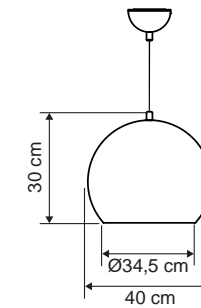

MS 162-1 MS 162-2 MS 162-3 MS 162-4

masialux

www.masialux.com