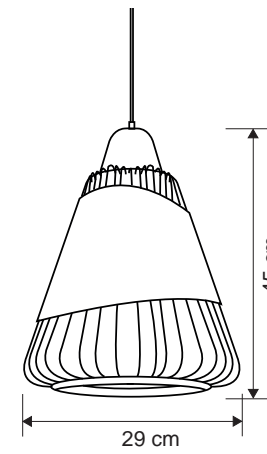

masialux

www.masialux.com

MS 769

Tasarım | Design : by Masialux

Özellikler | Properties

Gövde | Body	:	Metal kaplamalı gövde Metal coated body
IP Koruma Sınıfı | IP Protection Class	:	IP 20
Işık Kaynağı | Source of Light	:	E 27 Ampul | E 27 Bulb
Montaj Tipi | Mounting Type	:	Sarkit | Pendant

Renkler | Colors

MS 769-1

MS 769-2

masialux

www.masialux.com