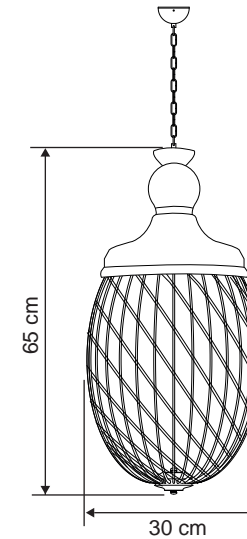

MS 187

Tasarım | Design : by Masialux

Özellikler | Properties

Gövde | Body	:	Metal kaplamalı gövde Metal coated body
IP Koruma Sınıfı | IP Protection Class	:	IP 20
Işık Kaynağı | Source of Light	:	E 27 Ampul | E 27 Bulb
Montaj Tipi | Mounting Type	:	Sarkit | Pendant

Renkler | Colors