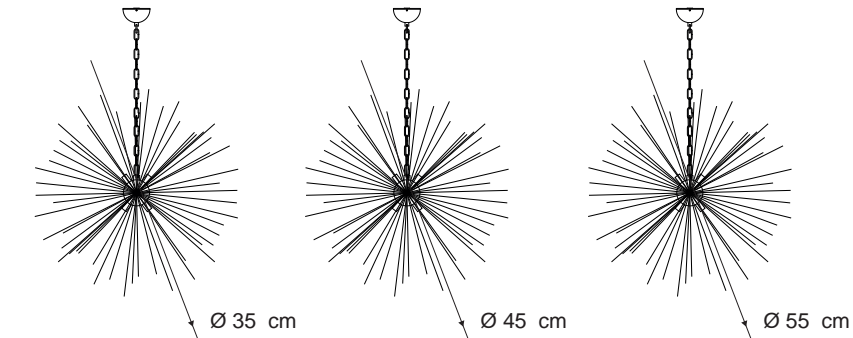

masialux

www.masialux.com