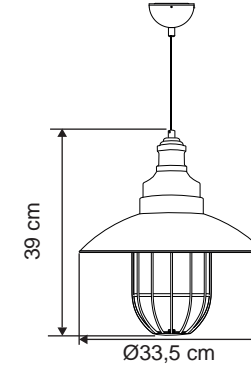

masialux

www.masialux.com