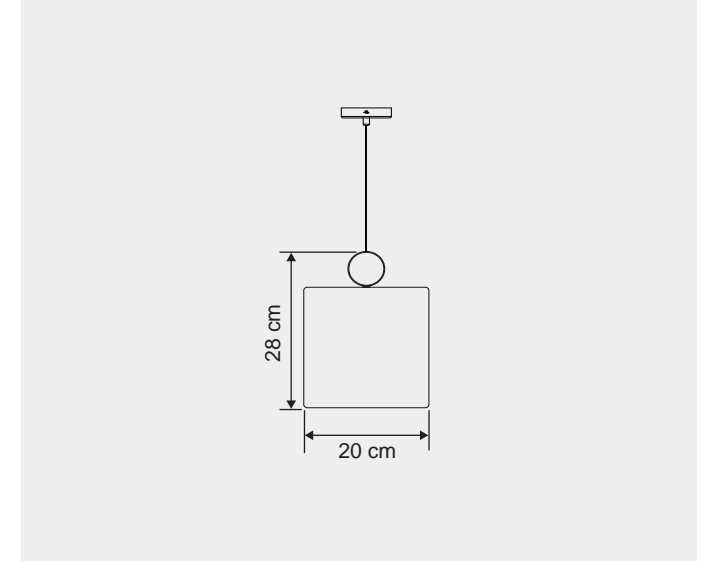

MS 269-2

Tasarım | Design : by Masialux

Özellikler | Properties

Gövde | Body	:	Metal kaplamalı gövde Metal coated body
IP Koruma Sınıfı | IP Protection Class	:	IP 20
Işık Kaynağı | Source of Light	:	COB LED
Montaj Tipi | Mounting Type	:	Sarkit | Pendant

Renkler | Colors

masialux

www.masialux.com