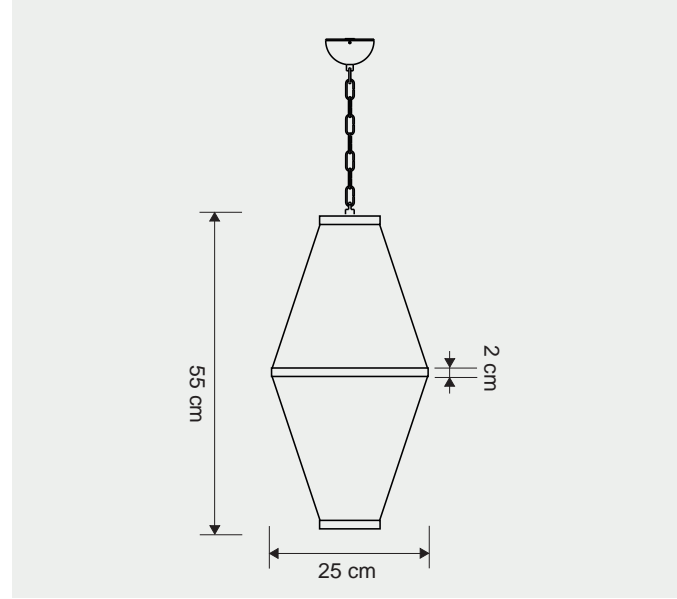

MS 801

Tasarım | Design : by Masialux

Özellikler | Properties

Gövde | Body	:	Metal kaplamalı gövde Metal coated body
IP Koruma Sınıfı | IP Protection Class	:	IP 20
Işık Kaynağı | Source of Light	:	E 27 Ampul | E 27 Bulb
Montaj Tipi | Mounting Type	:	Sarkit | Pendant

Renkler | Colors

RAL
Diğer Renkler | Other Colors

masialux

www.masialux.com