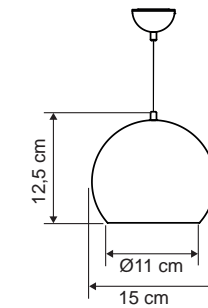

MS 162-1 MS 162-2 MS 162-3 MS 162-4

masialux

www.masialux.com