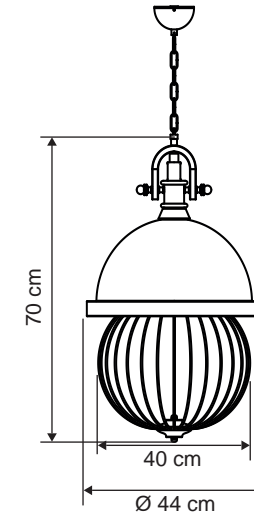

MS 150-2

Tasarım | Design : by Masialux

Özellikler | Properties

Gövde | Body	:	Metal kaplamalı gövde Metal coated body
IP Koruma Sınıfı | IP Protection Class	:	IP 20
Işık Kaynağı | Source of Light	:	E 27 Ampul | E 27 Bulb
Montaj Tipi | Mounting Type	:	Sarkit | Pendant

Renkler | Colors