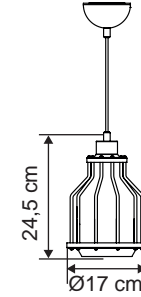

masialux

www.masialux.com