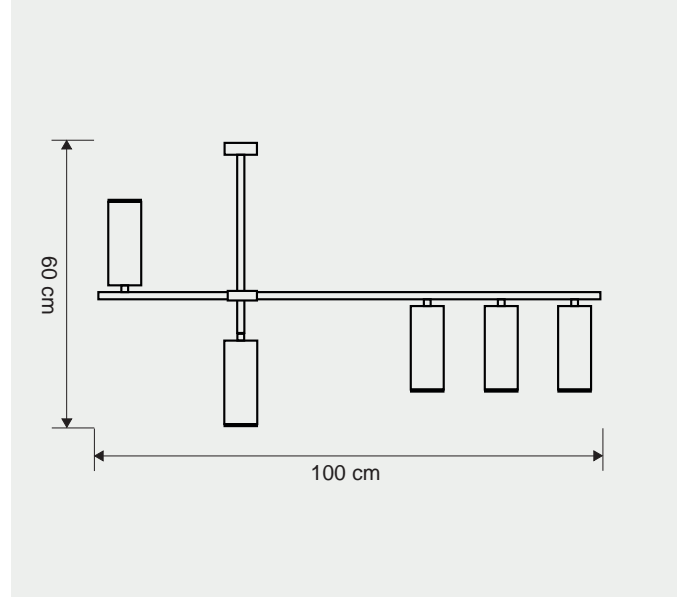

MS 766

Tasarım | Design : by Masialux

Özellikler | Properties

Gövde | Body	:	Metal kaplamalı gövde Metal coated body
IP Koruma Sınıfı | IP Protection Class	:	IP 20
Işık Kaynağı | Source of Light	:	GU 10 Ampul | GU 10 Bulb
Montaj Tipi | Mounting Type	:	Sarkit | Pendant

Renkler | Colors

masialux

www.masialux.com