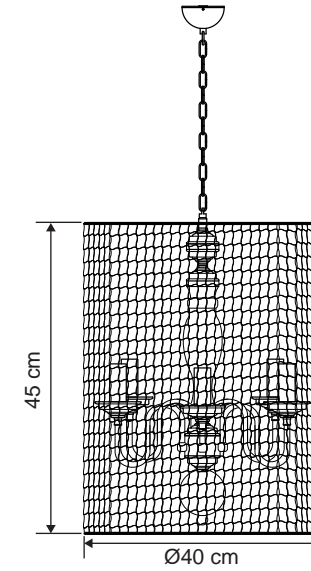

Renkler | Colors

masialux

www.masialux.com