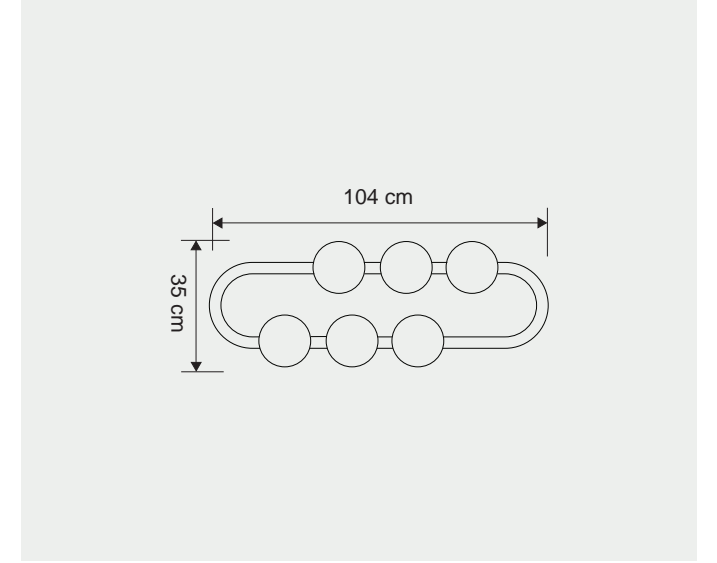

MS 713

Tasarım | Design : by Masialux

Özellikler | Properties

Gövde | Body	:	Metal kaplamalı gövde Metal coated body
IP Koruma Sınıfı | IP Protection Class	:	IP 20
Işık Kaynağı | Source of Light	:	E 27 Ampul | E 27 Bulb
Montaj Tipi | Mounting Type	:	Sarkit | Pendant

Renkler | Colors

masialux

www.masialux.com