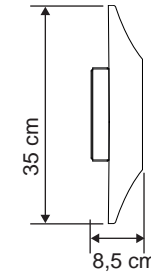

Renkler | Colors

masialux

www.masialux.com