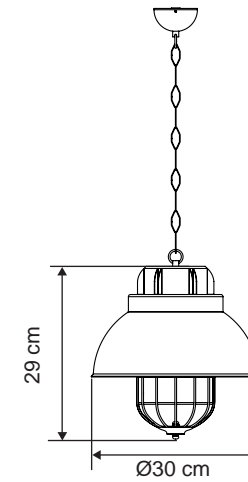

masialux

www.masialux.com