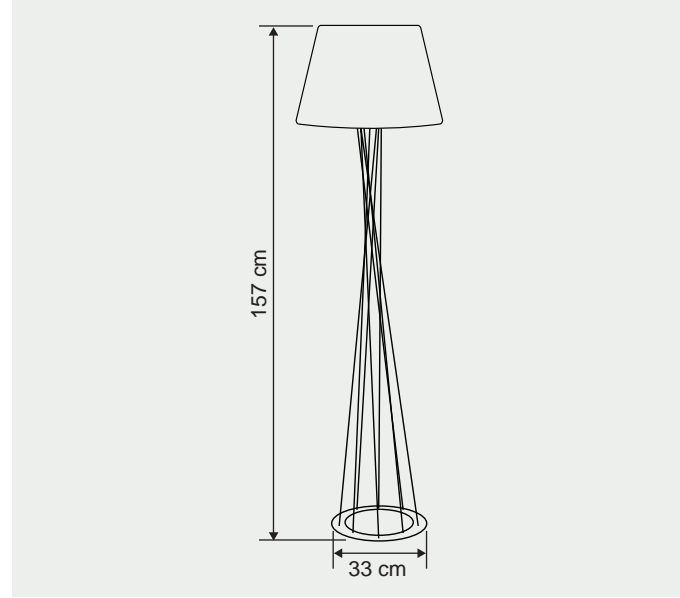

ME 179

Tasarım | Design : by Masialux

Özellikler | Properties

Gövde | Body	:	Metal kaplamalı gövde Metal coated body
IP Koruma Sınıfı | IP Protection Class	:	IP 20
Işık Kaynağı | Source of Light	:	E 27 Ampul | E 27 Bulb
Montaj Tipi | Mounting Type	:	Lambader | Floor Lamp

Renkler | Colors

RAL
Diğer Renkler | Other Colors

masialux

www.masialux.com