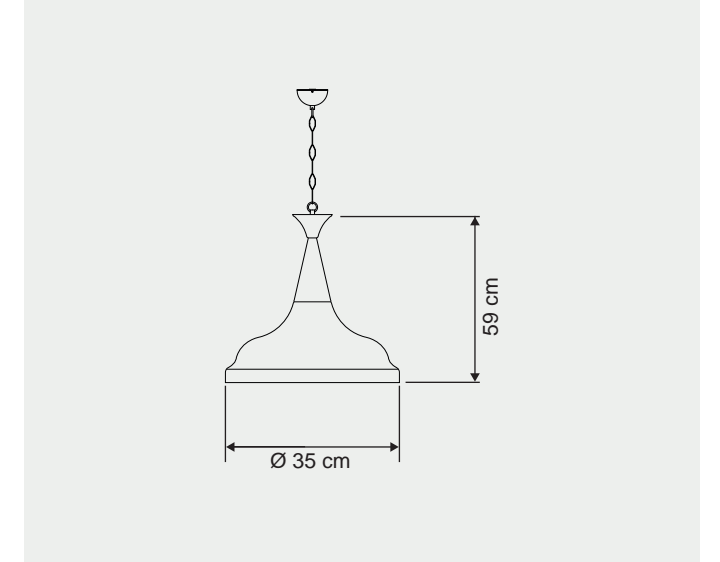

MS 155

Tasarım | Design : by Masialux

Özellikler | Properties

Gövde | Body	:	Metal kaplamalı gövde Metal coated body
IP Koruma Sınıfı | IP Protection Class	:	IP 20
Işık Kaynağı | Source of Light	:	E 27 Ampul | E 27 Bulb
Montaj Tipi | Mounting Type	:	Sarkit | Pendant

Renkler | Colors

masialux

www.masialux.com