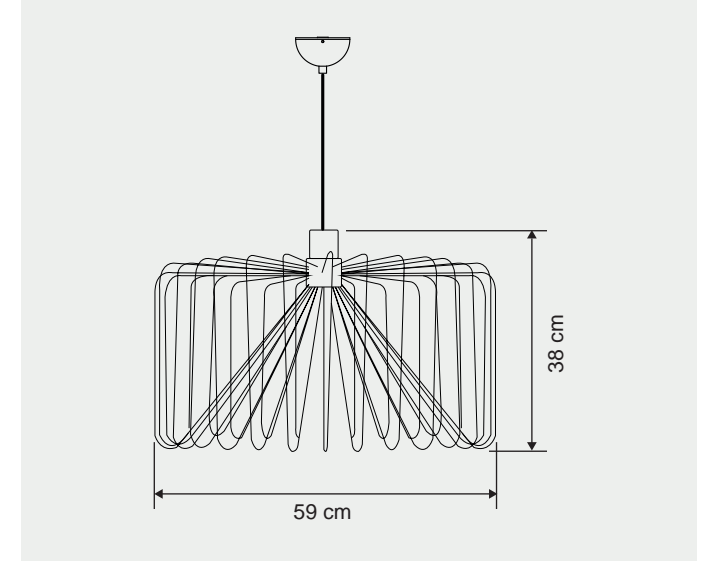

MS 199

Tasarım | Design : by Masialux

Özellikler | Properties

Gövde | Body	:	Metal kaplamalı gövde Metal coated body
IP Koruma Sınıfı | IP Protection Class	:	IP 20
Işık Kaynağı | Source of Light	:	E 27 Ampul | E 27 Bulb
Montaj Tipi | Mounting Type	:	Sarkit | Pendant

Renkler | Colors

masialux

www.masialux.com