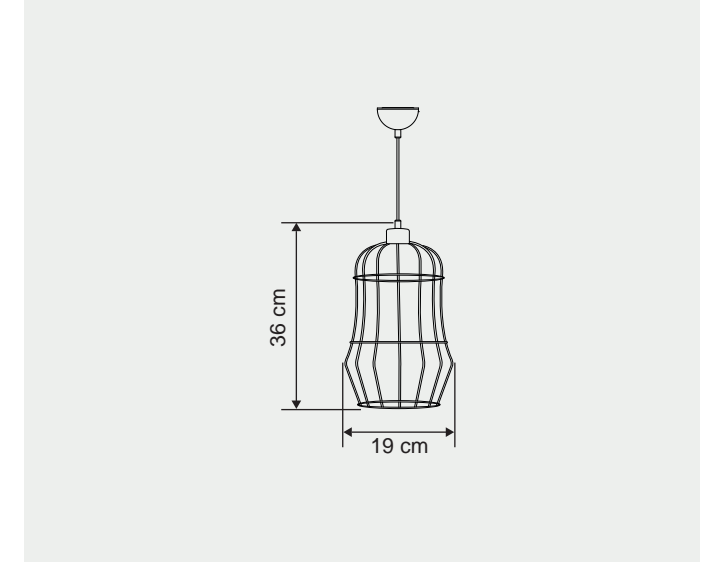

MS 193

Tasarım | Design : by Masialux

Özellikler | Properties

Gövde | Body	:	Metal kaplamalı gövde Metal coated body
IP Koruma Sınıfı | IP Protection Class	:	IP 20
Işık Kaynağı | Source of Light	:	E 27 Ampul | E 27 Bulb
Montaj Tipi | Mounting Type	:	Sarkit | Pendant

Renkler | Colors

masialux

www.masialux.com