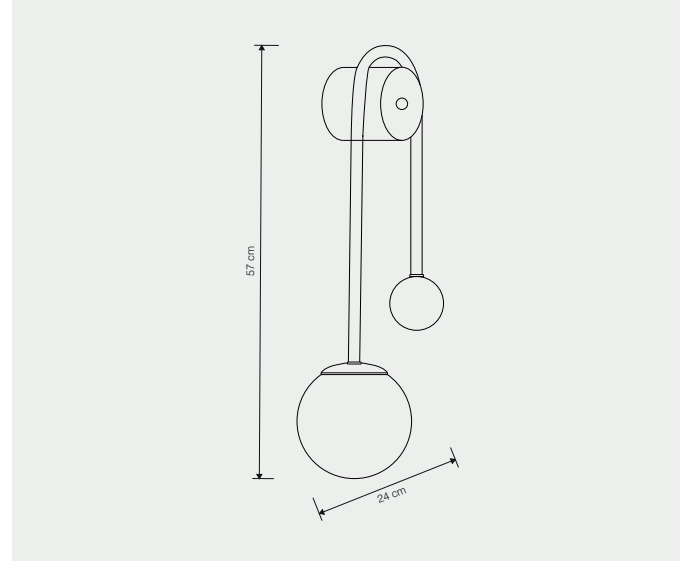

ME 334

Tasarım | Design : by Masialux

Özellikler | Properties

Gövde | Body	:	Metal kaplamalı gövde Metal coated body
IP Koruma Sınıfı | IP Protection Class	:	IP 20
Işık Kaynağı | Source of Light	:	E 27 Ampul | E 27 Bulb
Montaj Tipi | Mounting Type	:	Aplik | Sconce

Renkler | Colors

masialux

www.masialux.com