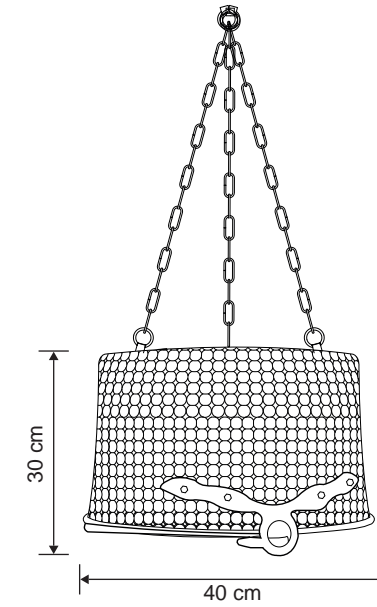

Gövde Body	:	Metal kaplamalı gövde Metal coated body
IP Koruma Sınıfı IP Protection Class	:	IP 20
Işık Kaynağı Source of Light	:	E 27 Ampul E 27 Bulb
Montaj Tipi Mounting Type	:	Sarkit Pendant

Renkler | Colors