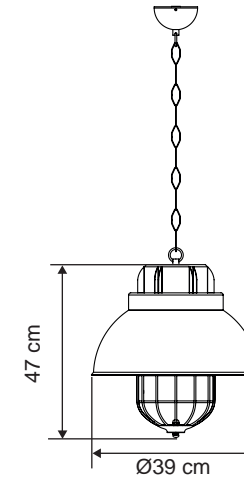

masialux

www.masialux.com