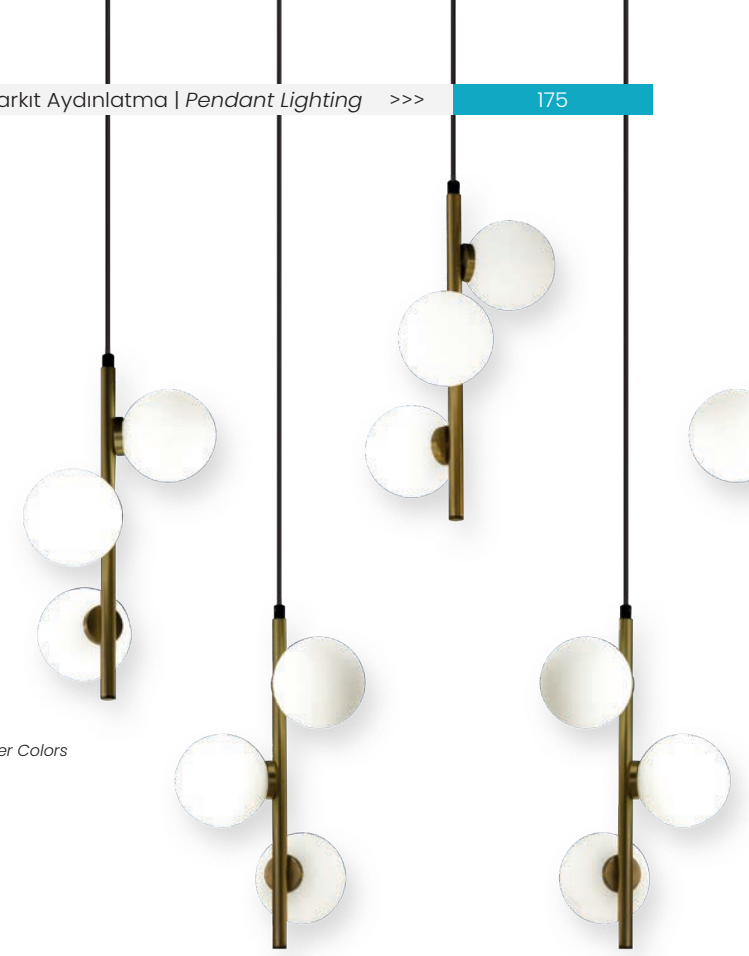

masialux

www.masialux.com

LUX TASARIMLAR | LUXURY DESIGNS

masialux

www.masialux.com

MS 738

Tasarım | Design : by Masialux

Özellikler | Properties

masialux

www.masialux.com

masialux

www.masialux.com

MS 748

Tasarım | Design : by Masialux

Özellikler | Properties

Gövde Body	:	Metal kaplamalı gövde Metal coated body
IP Koruma Sınıfı IP Protection Class	:	IP 20
Işık Kaynağı Source of Light	:	E 27 Ampul E 27 Bulb
Montaj Tipi Mounting Type	:	Sarkit Pendant