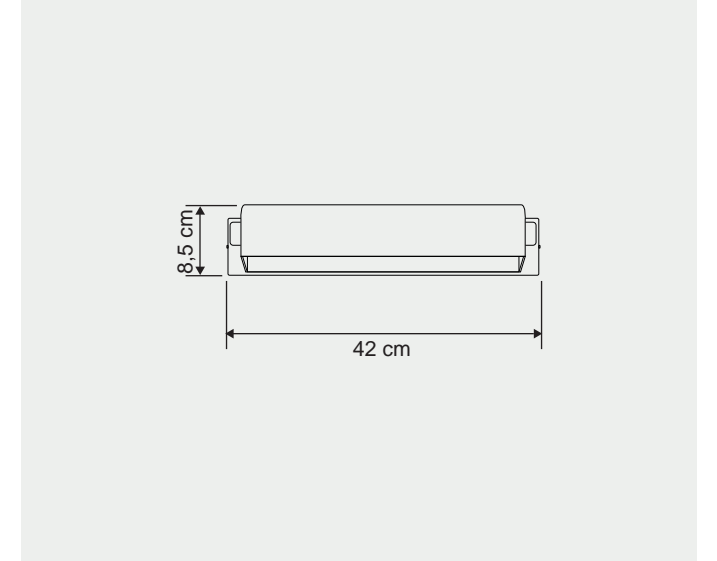

ME 175

Tasarım | Design : by Masialux

Özellikler | Properties

Gövde | Body	:	Metal kaplamalı gövde Metal coated body
IP Koruma Sınıfı | IP Protection Class	:	IP 20
Işık Kaynağı | Source of Light	:	E 14 Ampul | E 14 Bulb
Montaj Tipi | Mounting Type	:	Aplik | Sconce

Renkler | Colors

masialux

www.masialux.com