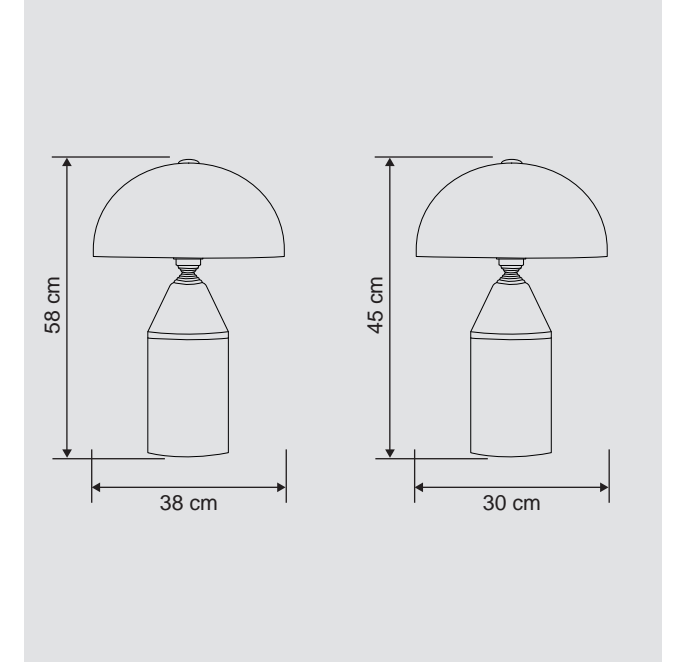

ME 199

Tasarım | Design : by Masialux

Özellikler | Properties

Gövde | Body	:	Metal kaplamalı gövde Metal coated body
IP Koruma Sınıfı | IP Protection Class	:	IP 20
Işık Kaynağı | Source of Light	:	E 27 Ampul | E 27 Bulb
Montaj Tipi | Mounting Type	:	Masa Lambası | Desk Lamp

Renkler | Colors

masialux

www.masialux.com