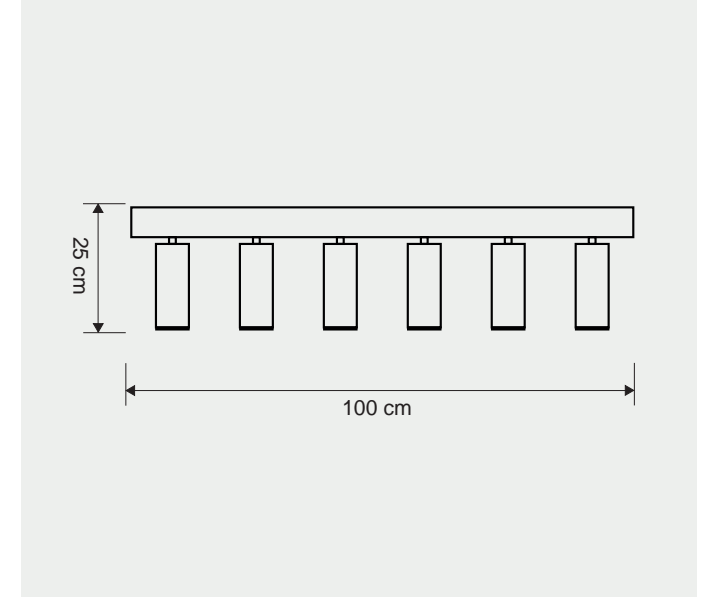

MS 767

Tasarım | Design : by Masialux

Özellikler | Properties

Gövde | Body	:	Metal kaplamalı gövde Metal coated body
IP Koruma Sınıfı | IP Protection Class	:	IP 20
Işık Kaynağı | Source of Light	:	GU 10 Ampul | GU 10 Bulb
Montaj Tipi | Mounting Type	:	Sarkit | Pendant

Renkler | Colors

masialux

www.masialux.com