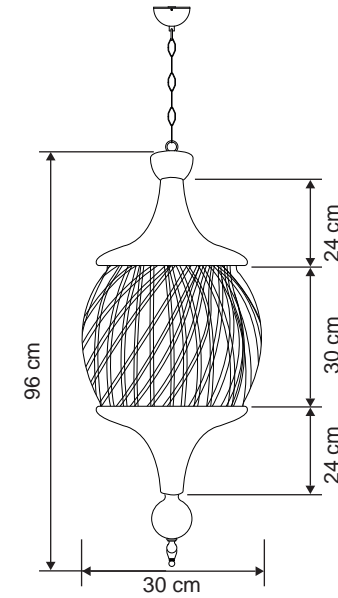

Gövde Body	:	Metal kaplamalı gövde Metal coated body
IP Koruma Sınıfı IP Protection Class	:	IP 20
Işık Kaynağı Source of Light	:	E 27 Ampul E 27 Bulb
Montaj Tipi Mounting Type	:	Sarkit Pendant

Renkler | Colors