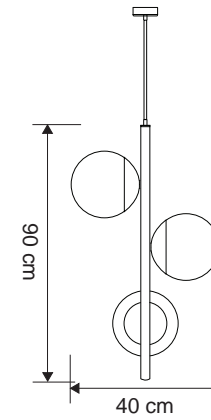

masialux

www.masialux.com