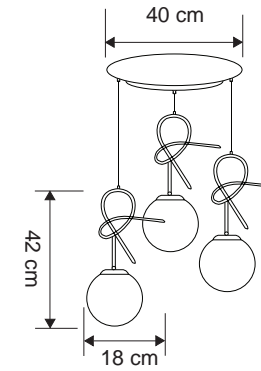

MS 732

Tasarım | Design : by Masialux

Özellikler | Properties

Gövde | Body	:	Metal kaplamalı gövde Metal coated body
IP Koruma Sınıfı | IP Protection Class	:	IP 20
Işık Kaynağı | Source of Light	:	E 27 Ampul | E 27 Bulb
Montaj Tipi | Mounting Type	:	Sarkit | Pendant

Renkler | Colors