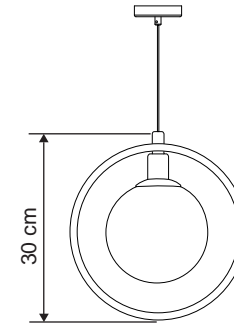

masialux

www.masialux.com