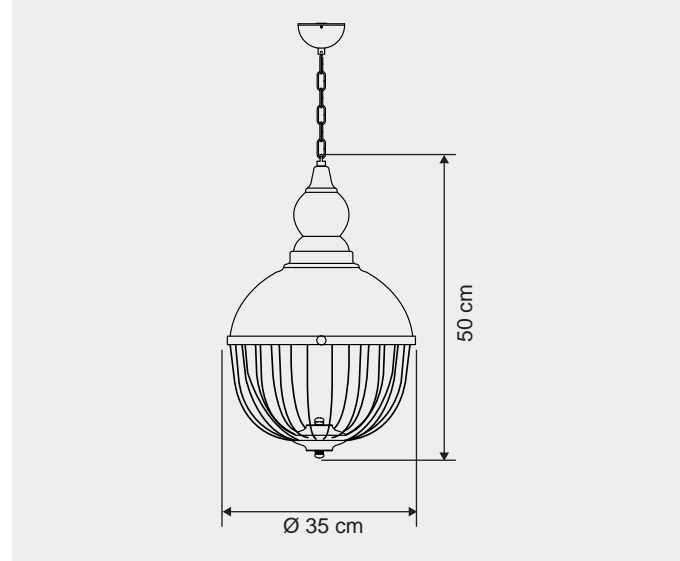

MS 151

Tasarım | Design : by Masialux

Özellikler | Properties

Gövde | Body	:	Metal kaplamalı gövde Metal coated body
IP Koruma Sınıfı | IP Protection Class	:	IP 20
Işık Kaynağı | Source of Light	:	E 27 Ampul | E 27 Bulb
Montaj Tipi | Mounting Type	:	Sarkit | Pendant

Renkler | Colors

masialux

www.masialux.com