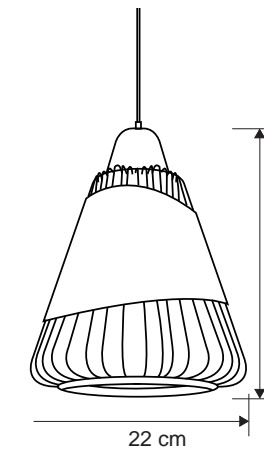

MS 769-2

masialux

www.masialux.com