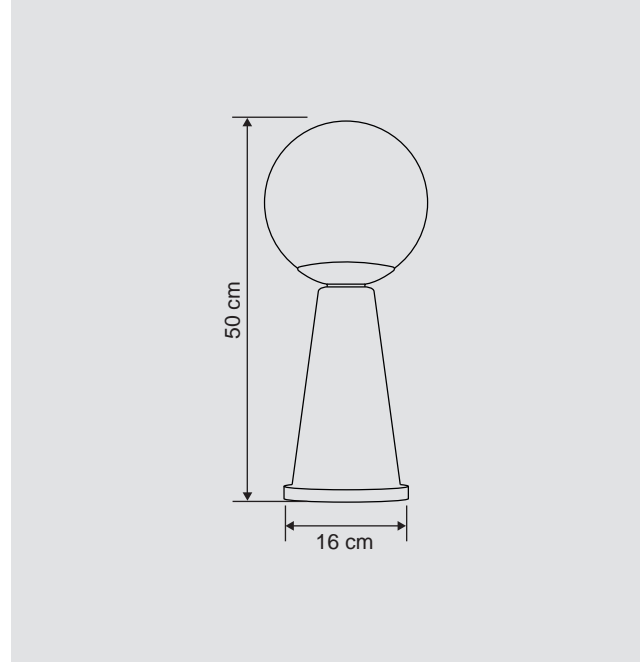

ME 191

Tasarım | Design : by Masialux

Özellikler | Properties

Gövde | Body	:	Metal kaplamalı gövde Metal coated body
IP Koruma Sınıfı | IP Protection Class	:	IP 20
Işık Kaynağı | Source of Light	:	E 27 Ampul | E 27 Bulb
Montaj Tipi | Mounting Type	:	Masa Lambası | Desk Lamp

Renkler | Colors

masialux

www.masialux.com