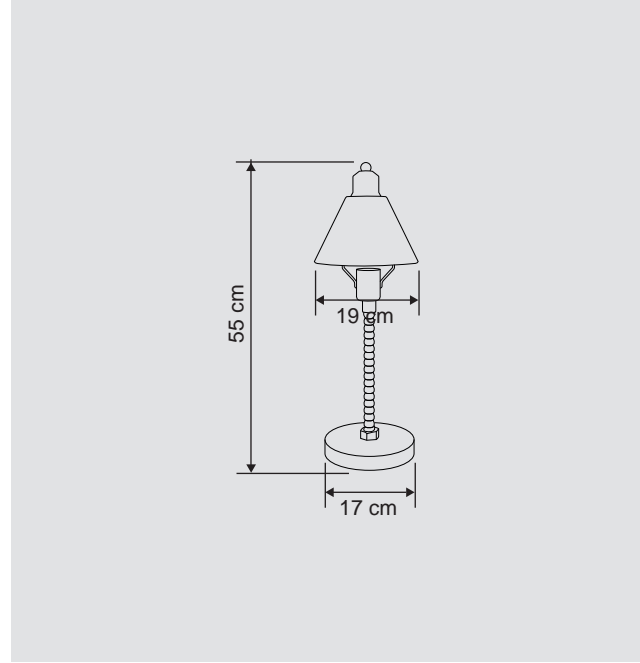

ME 198

Tasarım | Design : by Masialux

Özellikler | Properties

Gövde | Body	:	Metal kaplamalı gövde Metal coated body
IP Koruma Sınıfı | IP Protection Class	:	IP 20
Işık Kaynağı | Source of Light	:	E 27 Ampul | E 27 Bulb
Montaj Tipi | Mounting Type	:	Masa Lambası | Desk Lamp

Renkler | Colors

masialux

www.masialux.com