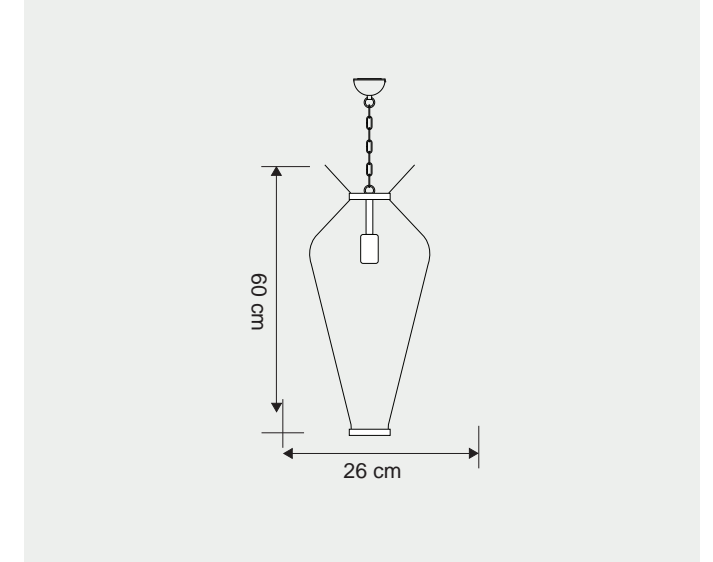

MS 725

Tasarım | Design : by Masialux

Özellikler | Properties

Gövde | Body	:	Metal kaplamalı gövde Metal coated body
IP Koruma Sınıfı | IP Protection Class	:	IP 20
Işık Kaynağı | Source of Light	:	E 27 Ampul | E 27 Bulb
Montaj Tipi | Mounting Type	:	Sarkit | Pendant

Renkler | Colors

Siyah | Black Beyaz | White Bakır | Copper Altın | Gold Krom | Chrome

Diğer Renkler | Other Colors

masialux

www.masialux.com