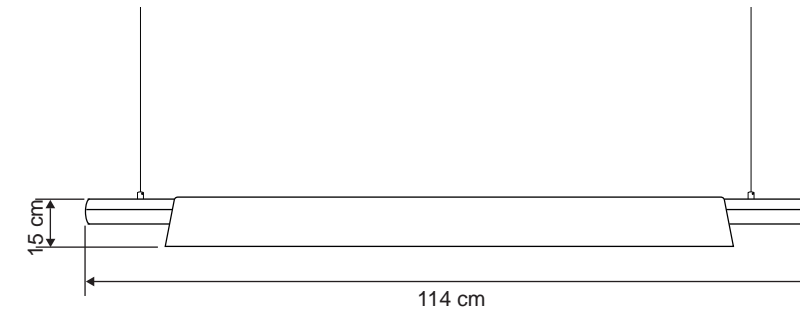

masialux

www.masialux.com