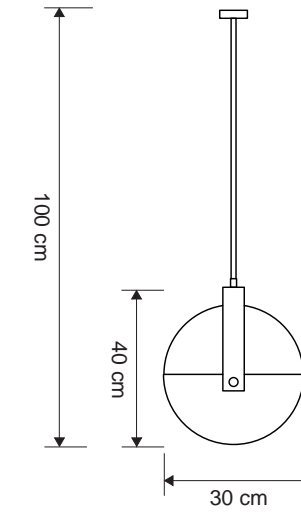

masialux

www.masialux.com