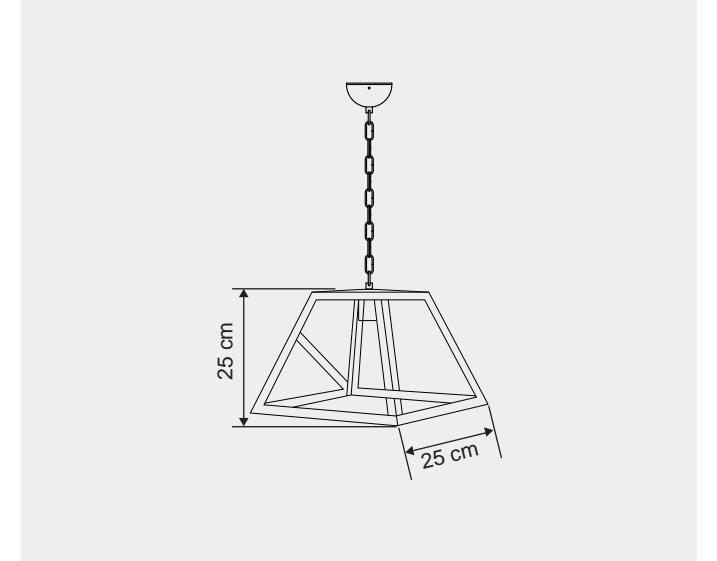

MS 176-1

Tasarım | Design : by Masialux

Özellikler | Properties

Gövde | Body	:	Metal kaplamalı gövde Metal coated body
IP Koruma Sınıfı | IP Protection Class	:	IP 20
Işık Kaynağı | Source of Light	:	E 27 Ampul | E 27 Bulb
Montaj Tipi | Mounting Type	:	Sarkit | Pendant

Renkler | Colors

masialux

www.masialux.com