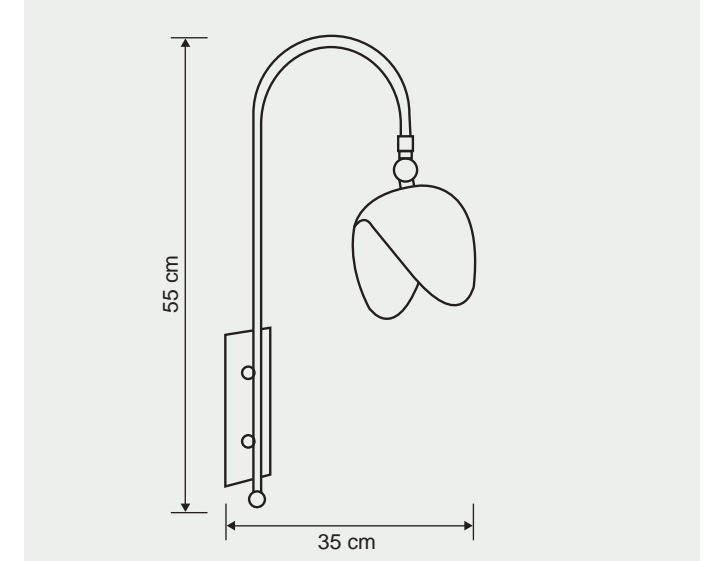

ME 749

Tasarım | Design : by Masialux

Özellikler | Properties

Gövde | Body	:	Metal kaplamalı gövde Metal coated body
IP Koruma Sınıfı | IP Protection Class	:	IP 20
Işık Kaynağı | Source of Light	:	E 27 Ampul | E 27 Bulb
Montaj Tipi | Mounting Type	:	Aplik | Sconce

Renkler | Colors

masialux

www.masialux.com