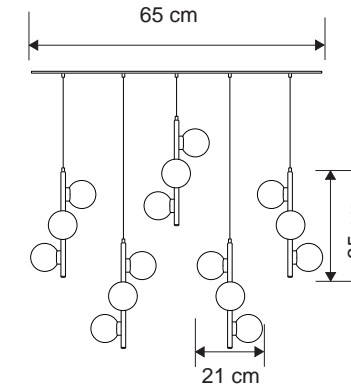

masialux

www.masialux.com

masialux

www.masialux.com

MS 748

Tasarım | Design : by Masialux

Özellikler | Properties

Gövde Body	:	Metal kaplamalı gövde Metal coated body
IP Koruma Sınıfı IP Protection Class	:	IP 20
Işık Kaynağı Source of Light	:	E 27 Ampul E 27 Bulb
Montaj Tipi Mounting Type	:	Sarkit Pendant