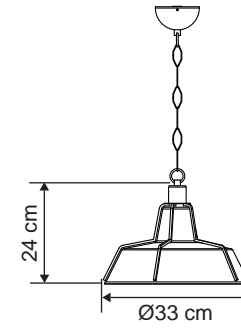

masialux

www.masialux.com

masialux

www.masialux.com

MS 260

Tasarım | Design : by Masialux

Özellikler | Properties

Gövde Body	:	Metal kaplamalı gövde Metal coated body
IP Koruma Sınıfı IP Protection Class	:	IP 20
Işık Kaynağı Source of Light	:	E 27 Ampul E 27 Bulb
Montaj Tipi Mounting Type	:	Sarkit Pendant