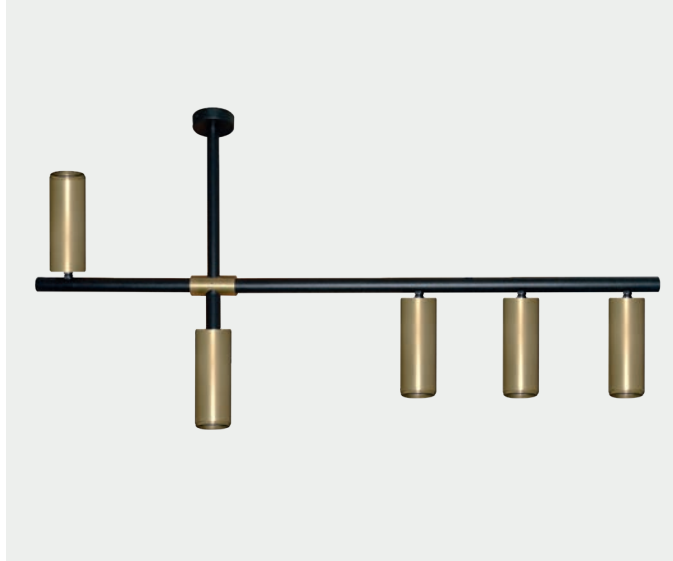

MS 766

Tasarım | Design : by Masialux

Özellikler | Properties

Gövde | Body	:	Metal kaplamalı gövde Metal coated body
IP Koruma Sınıfı | IP Protection Class	:	IP 20
Işık Kaynağı | Source of Light	:	GU 10 Ampul | GU 10 Bulb
Montaj Tipi | Mounting Type	:	Sarkit | Pendant

Renkler | Colors

masialux

www.masialux.com