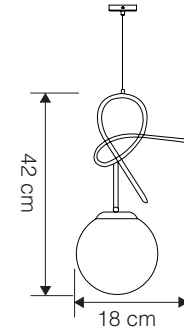

masialux

www.masialux.com