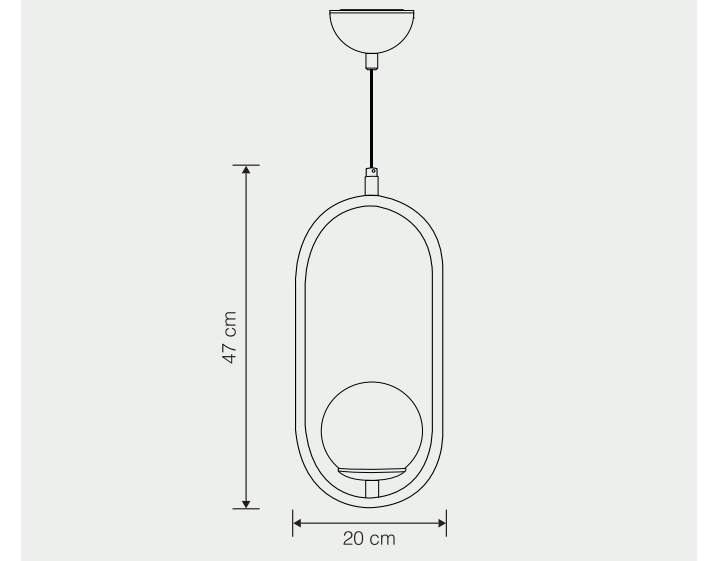

MS 243-2

Tasarım | Design : by Masialux

Özellikler | Properties

Gövde | Body	:	Metal kaplamalı gövde Metal coated body
IP Koruma Sınıfı | IP Protection Class	:	IP 20
Işık Kaynağı | Source of Light	:	E 27 Ampul | E 27 Bulb
Montaj Tipi | Mounting Type	:	Sarkit | Pendant

Renkler | Colors