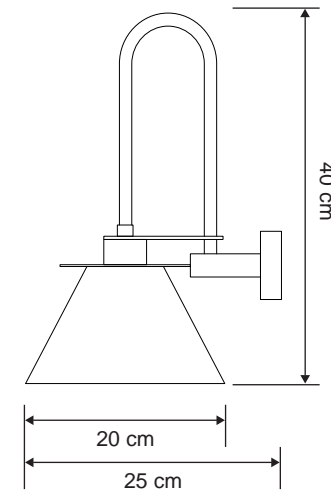

Gövde Body	:	Metal kaplamalı gövde Metal coated body
IP Koruma Sınıfı IP Protection Class	:	IP 20
Işık Kaynağı Source of Light	:	E 27 Ampul E 27 Bulb
Montaj Tipi Mounting Type	:	Aplik Sconce

Renkler | Colors