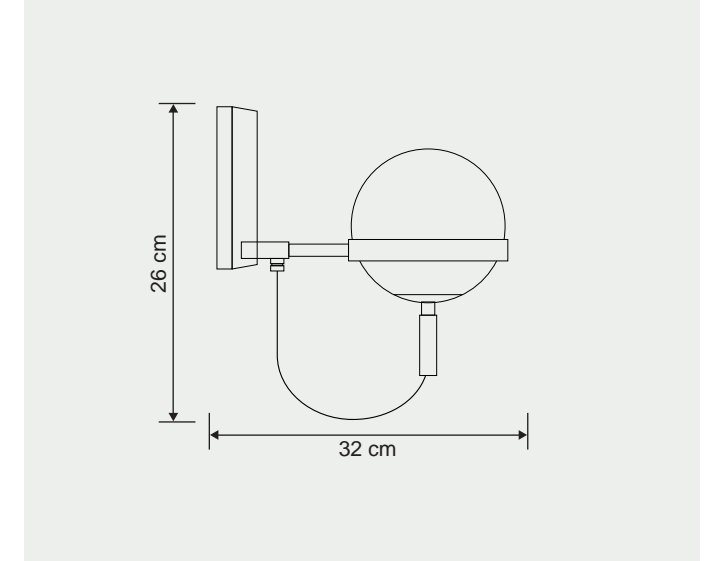

ME 330

Tasarım | Design : by Masialux

Özellikler | Properties

Gövde | Body	:	Metal kaplamalı gövde Metal coated body
IP Koruma Sınıfı | IP Protection Class	:	IP 20
Işık Kaynağı | Source of Light	:	E 27 Ampul | E 27 Bulb
Montaj Tipi | Mounting Type	:	Aplik | Sconce

Renkler | Colors

masialux

www.masialux.com