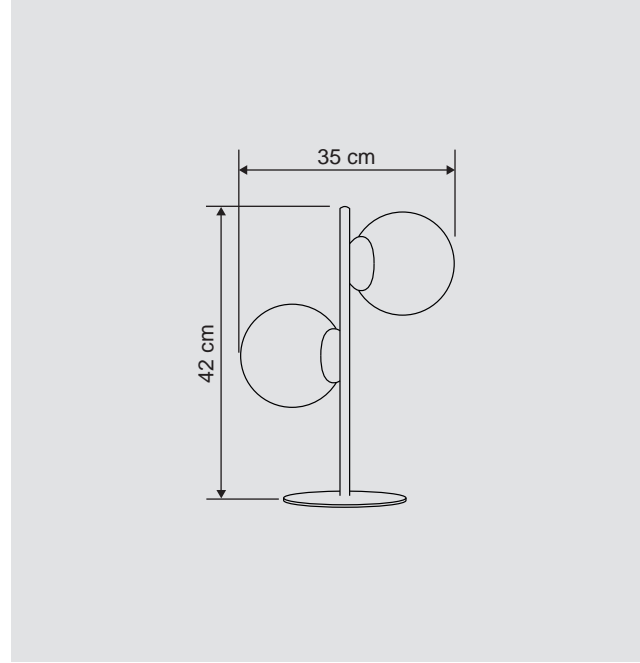

ME 186

Tasarım | Design : by Masialux

Özellikler | Properties

Gövde | Body	:	Metal kaplamalı gövde Metal coated body
IP Koruma Sınıfı | IP Protection Class	:	IP 20
Işık Kaynağı | Source of Light	:	E 14 Ampul | E 14 Bulb
Montaj Tipi | Mounting Type	:	Masa Lambası | Desk Lamp

Renkler | Colors

masialux

www.masialux.com