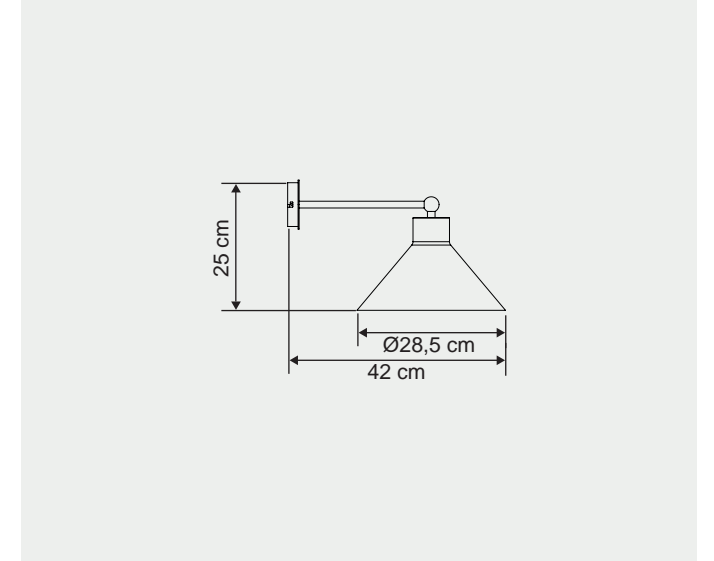

ME 163

Tasarım | Design : by Masialux

Özellikler | Properties

Gövde | Body	:	Metal kaplamalı gövde Metal coated body
IP Koruma Sınıfı | IP Protection Class	:	IP 20
Işık Kaynağı | Source of Light	:	E 27 Ampul | E 27 Bulb
Montaj Tipi | Mounting Type	:	Aplik | Sconce

Renkler | Colors

masialux

www.masialux.com