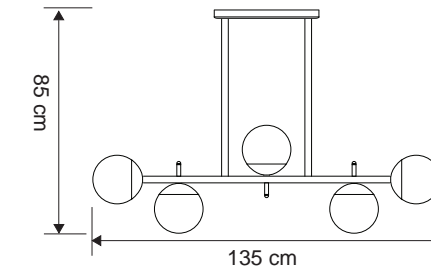

MS 711

Tasarım | Design : by Masialux

Özellikler | Properties

Gövde | Body	:	Metal kaplamalı gövde Metal coated body
IP Koruma Sınıfı | IP Protection Class	:	IP 20
Işık Kaynağı | Source of Light	:	E 27 Ampul | E 27 Bulb
Montaj Tipi | Mounting Type	:	Sarkit | Pendant

Renkler | Colors