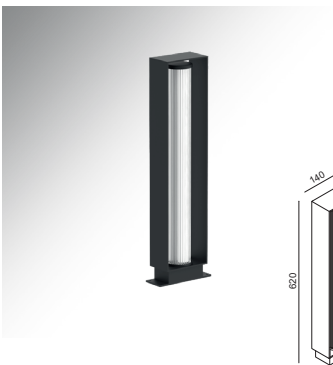

MO 240 YENİ new

Gerilim Voltage	Frekans Frequency	Aktif Güç Active Power	Işık Akısı Luminous Flux
220 V	50 Hz.	16 W	1100 lm

Alüminyum gövde
Aluminium body
 CRI 80
 CRI 90
 220-240V
 IP 65
 DALI, Dim Seçeneğiyle
with DALI, Dim Options
 3 Yıl
3 Years

2700K 3000K 4000K 6500K
Gövde Rengi Seçenekleri
 Siyah
Black

Body Color Options

*Katalogta yer alan tüm ölçü ve teknik değerler nominal değerler olup ±%10 tolerans gösterebilir. | All dimensions and technical data provided in the catalogue are nominal values and may vary within a ±10% tolerance.