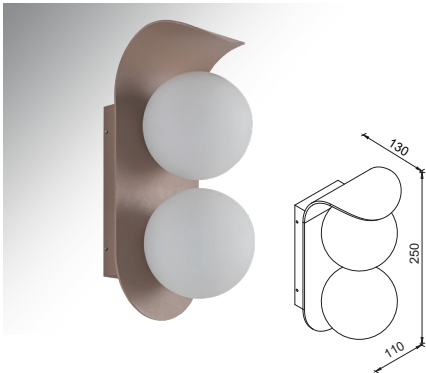

MO 211 YENİ new

Gerilim Voltage	Frekans Frequency	Duy Lampholder	Aktif Güç Active Power	Işık Akısı Luminous Flux
220 V	50 Hz.	2 x G9	-	-

Alüminyum gövde
Aluminium body **IP 54** **DALI, Dim Seçeneğiyle**
with DALI, Dim Options **3 Yıl**
3 Years

Gövde Rengi Seçenekleri
Body Color Options **ADB 941380 61CH**