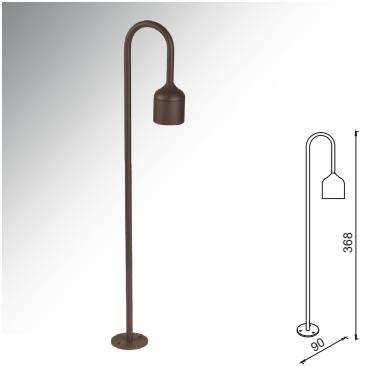

MO 230 YENİ new

Gerilim Voltage	Frekans Frequency	Aktif Güç Active Power	Işık Akısı Luminous Flux
220 V	50 Hz.	6 W	360 lm

Alüminyum gövde
Aluminium body
CRI 80
CRI 90
220-240V
IP 65
DALI, Dim Seçeneğiyle
with DALI, Dim Options
3 Yıl
3 Years

2700K
3000K
4000K
6500K
Gövde Rengi Seçenekleri
Body Color Options
COFFEE