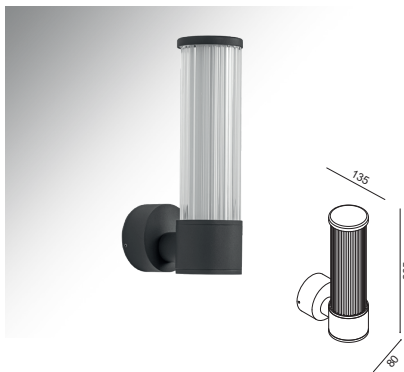

MO 207 YENİ new

Gerilim Voltage	Frekans Frequency	Aktif Güç Active Power	Işık Akısı Luminous Flux
220 V	50 Hz.	8 W	500 lm

Alüminyum gövde
Aluminium body
CRI 80
CRI 90
220-240V
IP 54
DALI, Dim Seçeneğiyle
with DALI, Dim Options
3 Yıl
3 Years

2700K
3000K
4000K
6500K
Gövde Rengi Seçenekleri
Body Color Options
Siyah
Black

*Katalogta yer alan tüm ölçü ve teknik değerler nominal değerler olup ±%10 tolerans gösterebilir. | All dimensions and technical data provided in the catalogue are nominal values and may vary within a ±10% tolerance.