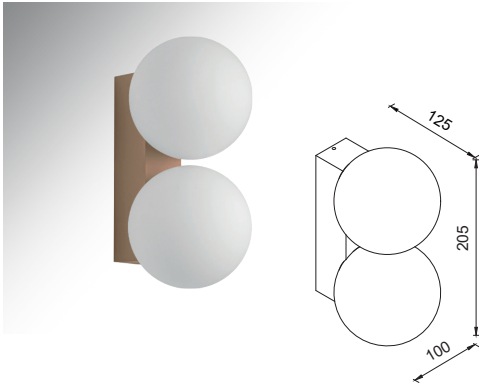

MO 210-1 YENİ new

Gerilim Voltage	Frekans Frequency	Duy Lampholder	Aktif Güç Active Power	Işık Akısı Luminous Flux
220 V	50 Hz.	2 x G9	-	-

Alüminyum gövde
Aluminium body **IP 54** **DALI, Dim Seçeneğiyle**
with DALI, Dim Options **3 Yıl**
3 Years

Gövde Rengi Seçenekleri
Body Color Options **RAL 1019**