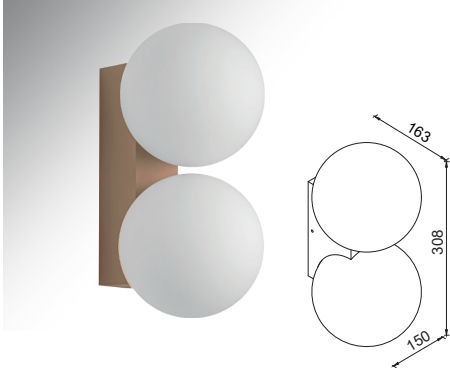

Alüminyum gövde
Aluminium body
 IP 54
 DALI, Dim Seçeneğiyle
with DALI, Dim Options
 3 Yıl
3 Years

Gövde Rengi Seçenekleri
Body Color Options
 RAL 1019

*Katalogta yer alan tüm ölçü ve teknik değerler nominal değerler olup $\pm\%10$ tolerans gösterebilir. | All dimensions and technical data provided in the catalogue are nominal values and may vary within a $\pm 10\%$ tolerance.