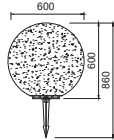

MO 249-3 YENİ new

Gerilim Voltage	Frekans Frequency	Aktif Güç Active Power	Işık Akısı Luminous Flux
220 V	50 Hz.	-	-

CRI 80 CRI 90 220-240V

IP 65

DALI, Dim Seçeneğiyle
with DALI, Dim Options

3 Yıl
3 Years

Gövde Rengi Seçenekleri ☐ Beyaz
Body Color Options White

MO 250-1 YENİ new

Gerilim Voltage	Frekans Frequency	Aktif Güç Active Power	Işık Akısı Luminous Flux
220 V	50 Hz.	-	-

CRI 80 CRI 90 220-240V

IP 65

DALI, Dim Seçeneğiyle
with DALI, Dim Options

3 Yıl
3 Years

Gövde Rengi Seçenekleri ☒ Doris Grey
Body Color Options

MO 250-2 YENİ new

Gerilim Voltage	Frekans Frequency	Aktif Güç Active Power	Işık Akısı Luminous Flux
220 V	50 Hz.	-	-

CRI 80 CRI 90 220-240V

IP 65

DALI, Dim Seçeneğiyle
with DALI, Dim Options

3 Yıl
3 Years

Gövde Rengi Seçenekleri ☒ Doris Grey
Body Color Options