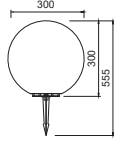

CRI 80 CRI 90 220-240V

IP 65

DALI, Dim Seçeneğiyle
with DALI, Dim Options