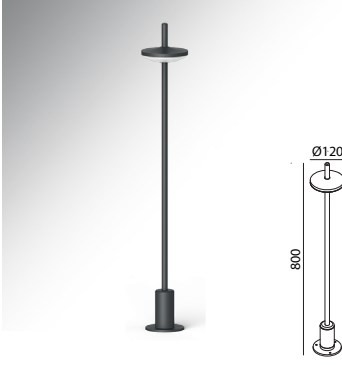

MO 232 YENİ new

Gerilim Voltage	Frekans Frequency	Aktif Güç Active Power	Işık Akısı Luminous Flux
220 V	50 Hz.	10 W	680 lm

Alüminyum gövde
Aluminium body
CRI 80
CRI 90
220-240V
IP 65
DALI, Dim Seçeneğiyle
with DALI, Dim Options
3 Yıl
3 Years

Gövde Rengi Seçenekleri
Body Color Options
Siyah
Black

2700K
3000K
4000K
6500K