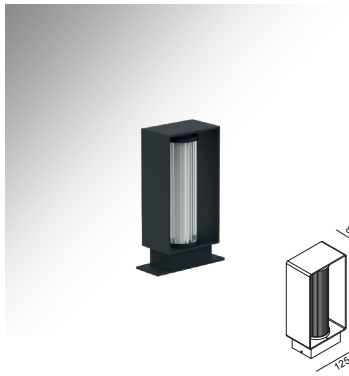

MO 246 YENİ new

Gerilim Voltage	Frekans Frequency	Aktif Güç Active Power	Işık Akısı Luminous Flux
220 V	50 Hz.	8 W	590 lm

Alüminyum gövde
Aluminium body
CRI 80
CRI 90
220-240V
IP 65
DALI, Dim Seçeneğiyle
with DALI, Dim Options
3 Yıl
3 Years

2700K
3000K
4000K
6500K
Gövde Rengi Seçenekleri
Body Color Options
Siyah
Black