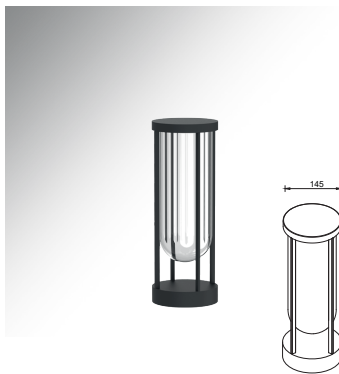

MO 245 YENİ new

Gerilim Voltage	Frekans Frequency	Aktif Güç Active Power	Işık Akısı Luminous Flux
220 V	50 Hz.	12 W	720 lm

Alüminyum gövde
Aluminium body
 CRI 80
 CRI 90
 220-240V
 IP 54
 DALI, Dim Seçeneğiyle
with DALI, Dim Options
 3 Yıl
3 Years

Gövde Rengi Seçenekleri
Body Color Options
 Siyah
Black

2700K 3000K 4000K 6500K

*Katalogta yer alan tüm ölçü ve teknik değerler nominal değerler olup ±%10 tolerans gösterebilir. | All dimensions and technical data provided in the catalogue are nominal values and may vary within a ±10% tolerance.