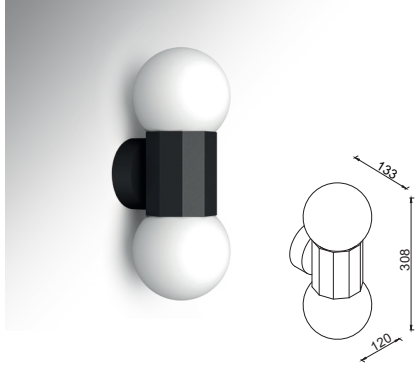

MO 205 YENİ new

Gerilim Voltage	Frekans Frequency	Aktif Güç Active Power	Işık Akısı Luminous Flux
220 V	50 Hz.	16 W	800 lm

Alüminyum gövde
Aluminium body
CRI 80
CRI 90
220-240V
IP 54
DALI, Dim Seçeneğiyle
with DALI, Dim Options
3 Yıl
3 Years

2700K
3000K
4000K
6500K
Gövde Rengi Seçenekleri
Body Color Options
Siyah
Black