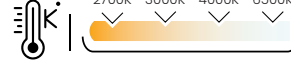

MO 250-3 YENİ new

Gerilim Voltage	Frekans Frequency	Aktif Güç Active Power	Işık Akısı Luminous Flux
220 V	50 Hz.	-	-

CRI 80 CRI 90 220-240V IP 65

DALI, Dim Seçeneğiyle
with DALI, Dim Options

3 Yıl
3 Years

Gövde Rengi Seçenekleri
Body Color Options ☐ Doris Grey