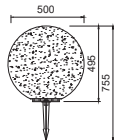

CRI 80 CRI 90 220-240V

IP 65

DALI, Dim Seçeneğiyle
with DALI, Dim Options