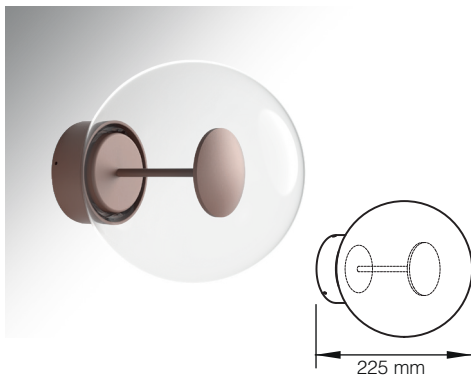

MO 202 YENİ new

Gerilim Voltage	Frekans Frequency	Aktif Güç Active Power	Işık Akısı Luminous Flux
220 V	50 Hz.	8 W	480 lm

Alüminyum gövde
Aluminium body
CRI 80
CRI 90
220-240V
IP 54
DALI, Dim Seçeneğiyle
with DALI, Dim Options
3 Yıl
3 Years

2700K
3000K
4000K
6500K

Gövde Rengi Seçenekleri
Body Color Options
 RAL 2013
 ADB 941380 61CH
 RAL 1019

*Katalogta yer alan tüm ölçü ve teknik değerler nominal değerler olup ±%10 tolerans gösterebilir. | All dimensions and technical data provided in the catalogue are nominal values and may vary within a ±10% tolerance.