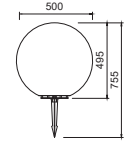

MO 249-1 YENİ new

Gerilim Voltage	Frekans Frequency	Aktif Güç Active Power	Işık Akısı Luminous Flux
220 V	50 Hz.	-	-