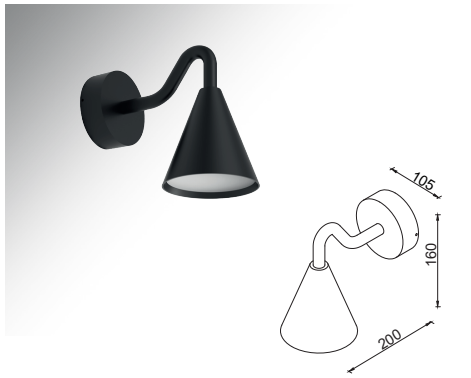

MO 219

YENİ
new

Gerilim Voltage	Frekans Frequency	Aktif Güç Active Power	Işık Akısı Luminous Flux
220 V	50 Hz.	5 W	300 lm

Alüminyum gövde
Aluminium body

CRI 80 CRI 90 220-240V IP 54 DALI, Dim Seçeneğiyle
with DALI, Dim Options 3 Yıl
3 Years

Gövde Rengi Seçenekleri
Body Color Options

Beyaz
White