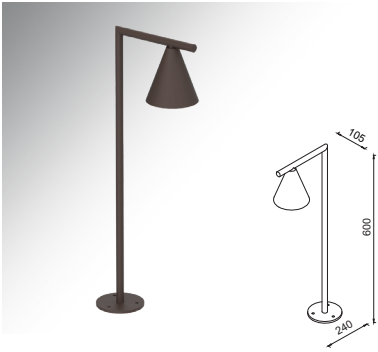

MO 229 YENİ new

Gerilim Voltage	Frekans Frequency	Aktif Güç Active Power	Işık Akısı Luminous Flux
220 V	50 Hz.	5 W	300 lm

Alüminyum gövde
Aluminium body
CRI 80
CRI 90
220-240V
IP 65
DALI, Dim Seçeneğiyle
with DALI, Dim Options
3 Yıl
3 Years

2700K
3000K
4000K
6500K
Gövde Rengi Seçenekleri
Body Color Options
COFFEE