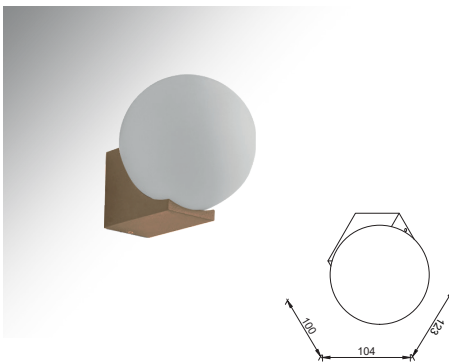

MO 209-1 YENİ new

Gerilim Voltage	Frekans Frequency	Duy Lampholder	Aktif Güç Active Power	Işık Akısı Luminous Flux
220 V	50 Hz.	G9	-	-

Alüminyum gövde
Aluminium body
 IP 54
 DALI, Dim Seçeneğiyle
with DALI, Dim Options
 3 Yıl
3 Years

Gövde Rengi Seçenekleri
Body Color Options
 RAL 1019

*Katalogta yer alan tüm ölçü ve teknik değerler nominal değerler olup $\pm\%10$ tolerans gösterebilir. | All dimensions and technical data provided in the catalogue are nominal values and may vary within a $\pm 10\%$ tolerance.