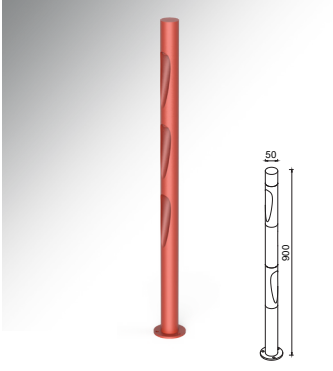

MO 238 YENİ new

Gerilim Voltage	Frekans Frequency	Aktif Güç Active Power	Işık Akısı Luminous Flux
220 V	50 Hz.	15 W	900 lm

Alüminyum gövde
Aluminium body
 CRI 80
 CRI 90
 220-240V
 IP 65
 DALI, Dim Seçeneğiyle
with DALI, Dim Options
 3 Yıl
3 Years

2700K 3000K 4000K 6500K
Gövde Rengi Seçenekleri
 Siyah
Black
 Beyaz
White
 Kırmızı
Red

Body Color Options