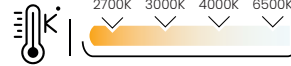

CRI 80 CRI 90 220-240V

IP 65

DALI, Dim Seçeneğiyle
with DALI, Dim Options

3 Yıl
3 Years

Gövde Rengi Seçenekleri ☐ Beyaz
Body Color Options ☐ White