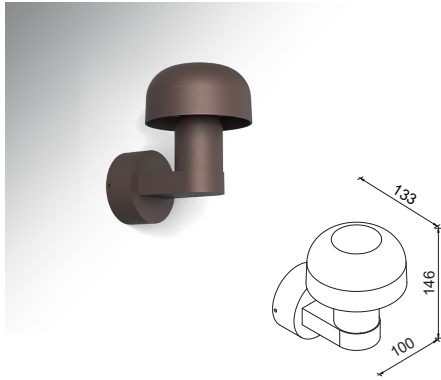

MO 216 YENİ new

Gerilim Voltage	Frekans Frequency	Aktif Güç Active Power	Işık Akısı Luminous Flux
220 V	50 Hz.	6 W	300 lm

Alüminyum gövde
Aluminium body
CRI 80
CRI 90
220-240V
IP 54
DALI, Dim Seçeneğiyle
with DALI, Dim Options
3 Yıl
3 Years

Gövde Rengi Seçenekleri
Body Color Options
COFFEE

2700K
3000K
4000K
6500K