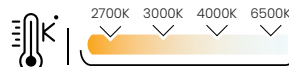

MO 250-2 YENİ new

Gerilim Voltage	Frekans Frequency	Aktif Güç Active Power	Işık Akısı Luminous Flux
220 V	50 Hz.	-	-

CRI 80 CRI 90 220-240V

IP 65

DALI, Dim Seçeneğiyle
with DALI, Dim Options

3 Yıl
3 Years

Gövde Rengi Seçenekleri Doris Grey
Body Color Options