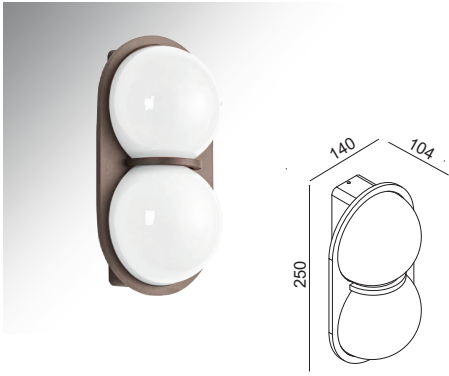

MO 208 YENİ new

Gerilim Voltage	Frekans Frequency	Aktif Güç Active Power	Işık Akısı Luminous Flux
220 V	50 Hz.	12 W	340 lm

Alüminyum gövde
Aluminium body
 CRI 80
 CRI 90
 220-240V
 IP 54
 DALI, Dim Seçeneğiyle
with DALI, Dim Options
 3 Yıl
3 Years

2700K 3000K 4000K 6500K
Gövde Rengi Seçenekleri
Body Color Options
 ADB 941380 61CH