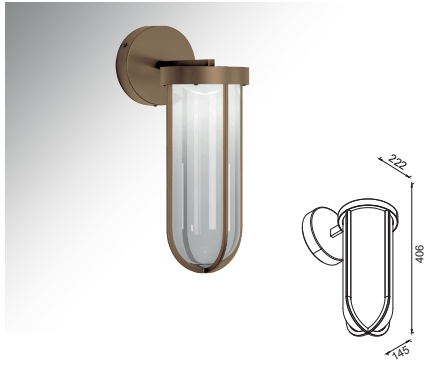

MO 203 YENİ new

Gerilim Voltage	Frekans Frequency	Aktif Güç Active Power	Işık Akısı Luminous Flux
220 V	50 Hz.	12 W	720 lm

Alüminyum gövde
Aluminium body
 CRI 80
 CRI 90
 220-240V
 IP 54
 DALI, Dim Seçeneğiyle
with DALI, Dim Options
 3 Yıl
3 Years

2700K 3000K 4000K 6500K
Gövde Rengi Seçenekleri
Body Color Options
 ADB 941380 61CH