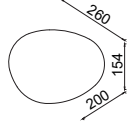

CRI 80 CRI 90 220-240V

IP 65

DALI, Dim Seçeneğiyle
with DALI, Dim Options