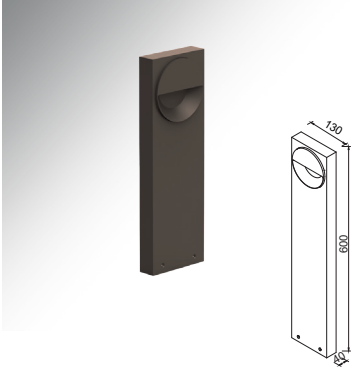

MO 247 YENİ new

Gerilim Voltage	Frekans Frequency	Aktif Güç Active Power	Işık Akısı Luminous Flux
220 V	50 Hz.	6 W	250 lm

Alüminyum gövde
Aluminium body
CRI 80
CRI 90
220-240V
IP 65
DALI, Dim Seçeneğiyle
with DALI, Dim Options
3 Yıl
3 Years

2700K
3000K
4000K
6500K
Gövde Rengi Seçenekleri
Body Color Options
COFFEE