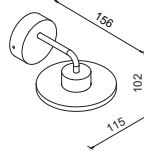

MO 222 YENİ new

Gerilim Voltage	Frekans Frequency	Aktif Güç Active Power	Işık Akısı Luminous Flux
220 V	50 Hz.	4 W	240 lm

Alüminyum gövde
Aluminium body
CRI 80
CRI 90
220-240V
IP 54
DALI, Dim Seçeneğiyle
with DALI, Dim Options
3 Yıl
3 Years

2700K
3000K
4000K
6500K

Gövde Rengi Seçenekleri
Body Color Options COFFEE