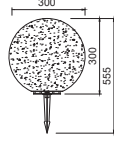

MO 250-2 YENİ new

Gerilim Voltage	Frekans Frequency	Aktif Güç Active Power	Işık Akısı Luminous Flux
220 V	50 Hz.	-	-

CRI 80 CRI 90 220-240V

IP 65

DALI, Dim Seçeneğiyle
with DALI, Dim Options

3 Yıl
3 Years

Gövde Rengi Seçenekleri Doris Grey
Body Color Options