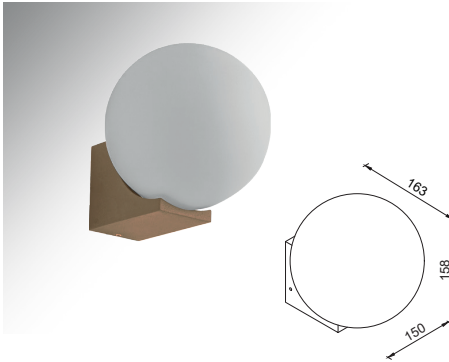

MO 209 YENİ new

Gerilim Voltage	Frekans Frequency	Duy Lampholder	Aktif Güç Active Power	Işık Akısı Luminous Flux
220 V	50 Hz.	G9	-	-

Alüminyum gövde
Aluminium body
 IP 54
 DALI, Dim Seçeneğiyle
with DALI, Dim Options
 3 Yıl
3 Years

Gövde Rengi Seçenekleri
Body Color Options
 RAL 1019