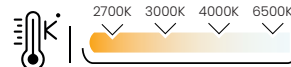

CRI 80 CRI 90 220-240V

IP 65

DALI, Dim Seçeneğiyle
with DALI, Dim Options