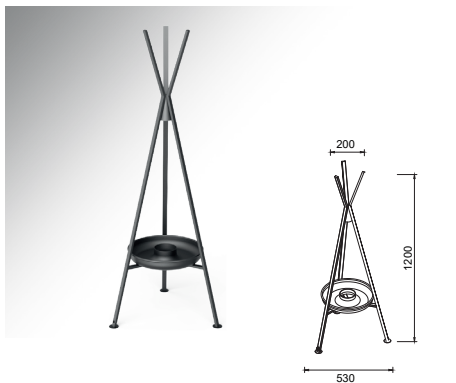

MO 228 YENİ new

Gerilim Voltage	Frekans Frequency	Aktif Güç Active Power	Işık Akısı Luminous Flux
220 V	50 Hz.	24 W	1200 lm

Alüminyum gövde
Aluminium body

CRI 80 CRI 90 220-240V IP 54 DALI, Dim Seçeneğiyle
with DALI, Dim Options 3 Yıl
3 Years

Gövde Rengi Seçenekleri
Body Color Options

2700K 3000K 4000K 6500K

Siyah
Black

*Katalogta yer alan tüm ölçü ve teknik değerler nominal değerler olup ±%10 tolerans gösterebilir. | All dimensions and technical data provided in the catalogue are nominal values and may vary within a ±10% tolerance.