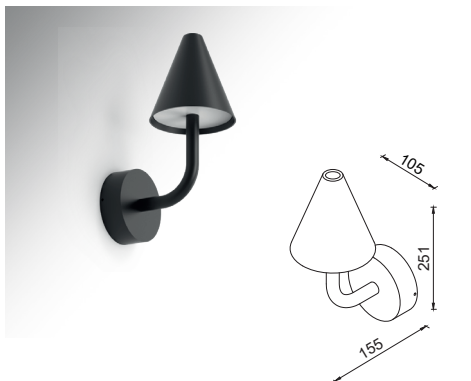

MO 220

YENİ
new

Gerilim Voltage	Frekans Frequency	Aktif Güç Active Power	Işık Akısı Luminous Flux
220 V	50 Hz.	5 W	300 lm

Alüminyum gövde
Aluminium body

CRI 80 CRI 90 220-240V IP 54 DALI, Dim Seçeneğiyle
with DALI, Dim Options 3 Yıl
3 Years

Gövde Rengi Seçenekleri
Body Color Options

Beyaz
White

*Katalogta yer alan tüm ölçü ve teknik değerler nominal değerler olup $\pm\%10$ tolerans gösterebilir. | All dimensions and technical data provided in the catalogue are nominal values and may vary within a $\pm 10\%$ tolerance.