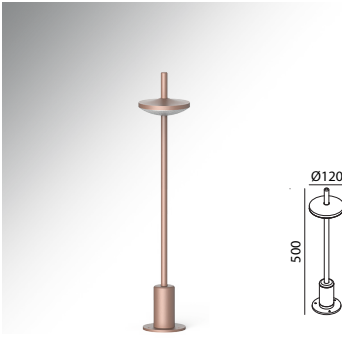

MO 233 YENİ new

Gerilim Voltage	Frekans Frequency	Aktif Güç Active Power	Işık Akısı Luminous Flux
220 V	50 Hz.	10 W	680 lm

Alüminyum gövde
Aluminium body
CRI 80
CRI 90
220-240V
IP 65
DALI, Dim Seçeneğiyle
with DALI, Dim Options
3 Yıl
3 Years

Gövde Rengi Seçenekleri
Body Color Options
ADB 941380 61CH

2700K
3000K
4000K
6500K