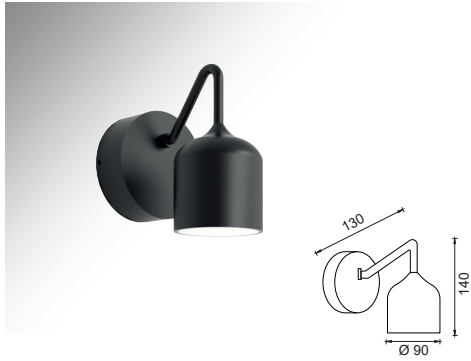

MO 218

YENİ
new

Gerilim Voltage	Frekans Frequency	Aktif Güç Active Power	Işık Akısı Luminous Flux
220 V	50 Hz.	6 W	480 lm

Alüminyum gövde
Aluminium body

CRI 80 CRI 90 220-240V IP 54 DALI, Dim Seçeneğiyle
with DALI, Dim Options 3 Yıl
3 Years

Gövde Rengi Seçenekleri
Body Color Options

Siyah
Black

RAL 2013