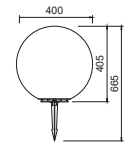

CRI 80 CRI 90 220-240V

IP 65

DALI, Dim Seçeneğiyle
with DALI, Dim Options

3 Yıl
3 Years

Gövde Rengi Seçenekleri Beyaz
Body Color Options White

*Katalogda yer alan tüm ölçü ve teknik değerler nominal değerler olup ±%10 tolerans gösterebilir. | All dimensions and technical data provided in the catalogue are nominal values and may vary within a ±10% tolerance.