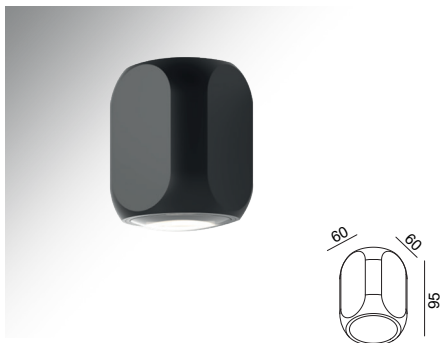

MO 204-1 YENİ new

Gerilim Voltage	Frekans Frequency	Aktif Güç Active Power	Işık Akısı Luminous Flux
220 V	50 Hz.	4 W	320 lm

Alüminyum gövde
Aluminium body
 CRI 80
 CRI 90
 220-240V
 IP 54
 DALI, Dim Seçeneğiyle
with DALI, Dim Options
 3 Yıl
3 Years

2700K 3000K 4000K 6500K
Gövde Rengi Seçenekleri
Body Color Options
 Siyah
Black

*Katalogta yer alan tüm ölçü ve teknik değerler nominal değerler olup $\pm$ %10 tolerans gösterebilir. | All dimensions and technical data provided in the catalogue are nominal values and may vary within a $\pm$ 10% tolerance.