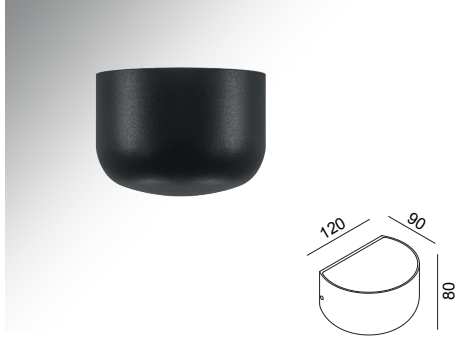

Alüminyum gövde
Aluminium body
 CRI 80
 CRI 90
 220-240V
 IP 54
 DALI, Dim Seçeneğiyle
with DALI, Dim Options
 3 Yıl
3 Years

2700K 3000K 4000K 6500K
Gövde Rengi Seçenekleri RAL 2013

*Katalogta yer alan tüm ölçü ve teknik değerler nominal değerler olup ±%10 tolerans gösterebilir. | All dimensions and technical data provided in the catalogue are nominal values and may vary within a ±10% tolerance.