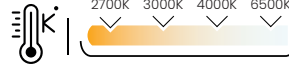

MO 249-3 YENİ new

Gerilim Voltage	Frekans Frequency	Aktif Güç Active Power	Işık Akısı Luminous Flux
220 V	50 Hz.	-	-

CRI 80 CRI 90 220-240V

IP 65

DALI, Dim Seçeneğiyle
with DALI, Dim Options

3 Yıl
3 Years

Gövde Rengi Seçenekleri Beyaz
Body Color Options White