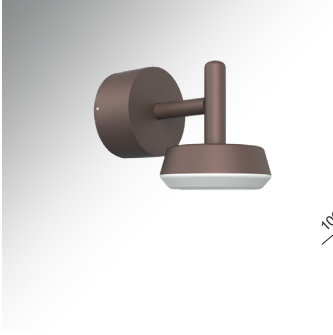

MO 221 YENİ new

Gerilim Voltage	Frekans Frequency	Aktif Güç Active Power	Işık Akısı Luminous Flux
220 V	50 Hz.	8 W	420 lm

Alüminyum gövde
Aluminium body
CRI 80
CRI 90
220-240V
IP 54
DALI, Dim Seçeneğiyle
with DALI, Dim Options
3 Yıl
3 Years

2700K
3000K
4000K
6500K

Gövde Rengi Seçenekleri
Body Color Options COFFEE