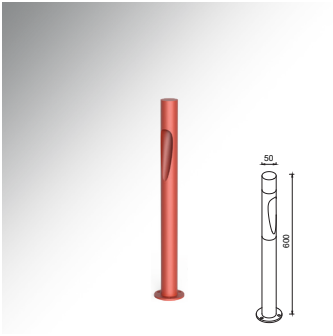

MO 239 YENİ new

Gerilim Voltage	Frekans Frequency	Aktif Güç Active Power	Işık Akısı Luminous Flux
220 V	50 Hz.	5 W	300 lm

Alüminyum gövde
Aluminium body
 CRI 80
 CRI 90
 220-240V
 IP 65
 DALI, Dim Seçeneğiyle
with DALI, Dim Options
 3 Yıl
3 Years

2700K 3000K 4000K 6500K
Gövde Rengi Seçenekleri
 Siyah
Black
 Beyaz
White
 Kırmızı
Red

Body Color Options