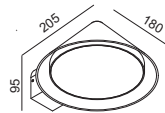

MO 223 YENİ new

Gerilim Voltage	Frekans Frequency	Aktif Güç Active Power	Işık Akısı Luminous Flux
220 V	50 Hz.	12 W	760 lm

Alüminyum gövde
Aluminium body
CRI 80
CRI 90
220-240V
IP 54
DALI, Dim Seçeneğiyle
with DALI, Dim Options
3 Yıl
3 Years

2700K
3000K
4000K
6500K

Gövde Rengi Seçenekleri
Body Color Options COFFEE

*Katalogta yer alan tüm ölçü ve teknik değerler nominal değerler olup ±%10 tolerans gösterebilir. | All dimensions and technical data provided in the catalogue are nominal values and may vary within a ±10% tolerance.