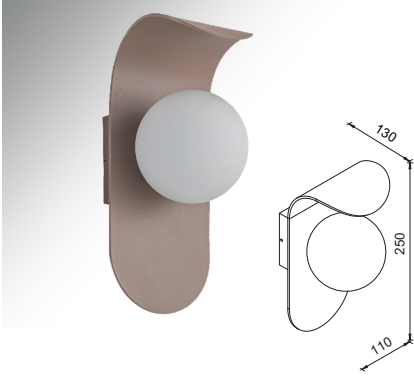

MO 212

YENİ
new

Gerilim Voltage	Frekans Frequency	Duy Lampholder	Aktif Güç Active Power	Işık Akısı Luminous Flux
220 V	50 Hz.	G9	-	-

Alüminyum gövde
Aluminium body

IP 54

DALI, Dim Seçeneğiyle
with DALI, Dim Options

3 Yıl
3 Years

Gövde Rengi Seçenekleri
Body Color Options

ADB 941380 61CH