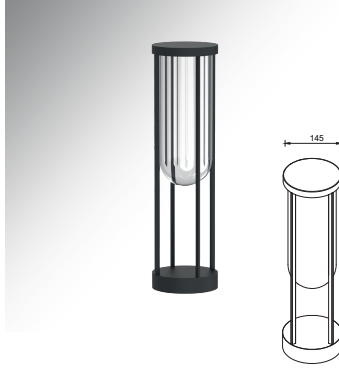

MO 244 YENİ new

Gerilim Voltage	Frekans Frequency	Aktif Güç Active Power	Işık Akısı Luminous Flux
220 V	50 Hz.	12 W	720 lm

Alüminyum gövde
Aluminium body
 CRI 80
 CRI 90
 220-240V
 IP 54
 DALI, Dim Seçeneğiyle
with DALI, Dim Options
 3 Yıl
3 Years

Gövde Rengi Seçenekleri
Body Color Options
 Siyah
Black

2700K 3000K 4000K 6500K