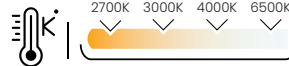

MO 250-1 YENİ new

Gerilim Voltage	Frekans Frequency	Aktif Güç Active Power	Işık Akısı Luminous Flux
220 V	50 Hz.	-	-

CRI 80 CRI 90 220-240V

IP 65

DALI, Dim Seçeneğiyle
with DALI, Dim Options

3 Yıl
3 Years

Gövde Rengi Seçenekleri Doris Grey
Body Color Options