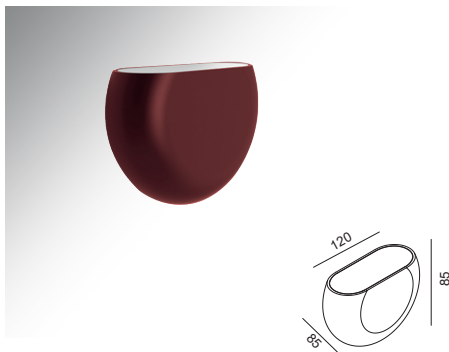

MO 226 YENİ new

Gerilim Voltage	Frekans Frequency	Aktif Güç Active Power	Işık Akısı Luminous Flux
220 V	50 Hz.	7,5 W	430 lm

Alüminyum gövde
Aluminium body
 CRI 80
 CRI 90
 220-240V
 IP 54
 DALI, Dim Seçeneğiyle
with DALI, Dim Options
 3 Yıl
3 Years

2700K 3000K 4000K 6500K
Gövde Rengi Seçenekleri RAL 2013

*Katalogta yer alan tüm ölçü ve teknik değerler nominal değerler olup ±%10 tolerans gösterebilir. | All dimensions and technical data provided in the catalogue are nominal values and may vary within a ±10% tolerance.