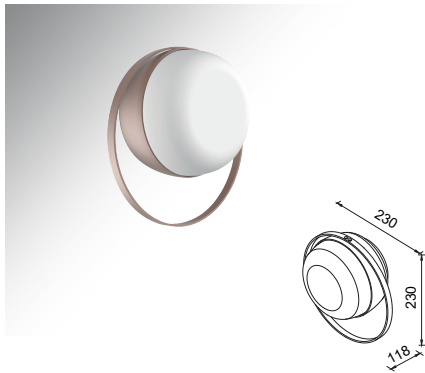

MO 225 YENİ new

Gerilim Voltage	Frekans Frequency	Aktif Güç Active Power	Işık Akısı Luminous Flux
220 V	50 Hz.	12 W	700 lm

Alüminyum gövde
Aluminium body
 CRI 80
 CRI 90
 220-240V
 IP 54
 DALI, Dim Seçeneğiyle
with DALI, Dim Options
 3 Yıl
3 Years

2700K 3000K 4000K 6500K
Gövde Rengi Seçenekleri RAL 2013 ADB 941380 61CH RAL 1019