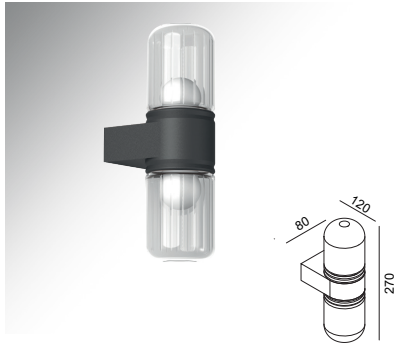

MO 224 YENİ new

Gerilim Voltage	Frekans Frequency	Aktif Güç Active Power	Işık Akısı Luminous Flux
220 V	50 Hz.	2 x 4 W	420 lm

Alüminyum gövde
Aluminium body
 CRI 80
 CRI 90
 220-240V
 IP 54
 DALI, Dim Seçeneğiyle
with DALI, Dim Options
 3 Yıl
3 Years

2700K 3000K 4000K 6500K
Gövde Rengi Seçenekleri Siyah
Body Color Options Black