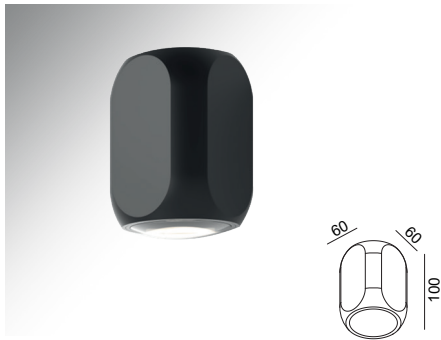

MO 204 YENİ new

Gerilim Voltage	Frekans Frequency	Aktif Güç Active Power	Işık Akısı Luminous Flux
220 V	50 Hz.	2 x 3 W	480 lm

Alüminyum gövde
Aluminium body
 CRI 80
 CRI 90
 220-240V
 IP 54
 DALI, Dim Seçeneğiyle
with DALI, Dim Options
 3 Yıl
3 Years

2700K 3000K 4000K 6500K
Gövde Rengi Seçenekleri
Body Color Options
 Siyah
Black