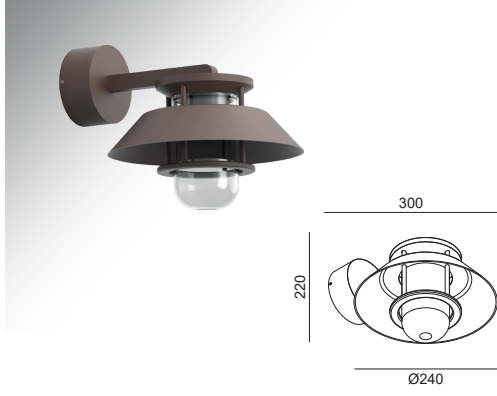

MO 215 YENİ new

Gerilim Voltage	Frekans Frequency	Aktif Güç Active Power	Işık Akısı Luminous Flux
220 V	50 Hz.	12 W	600 lm

Alüminyum gövde
Aluminium body
CRI 80
CRI 90
220-240V
IP 54
DALI, Dim Seçeneğiyle
with DALI, Dim Options
3 Yıl
3 Years

Gövde Rengi Seçenekleri
Body Color Options
COFFEE

2700K
3000K
4000K
6500K