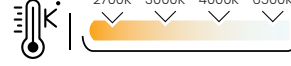

MO 248-3 YENİ new

Gerilim Voltage	Frekans Frequency	Duy Lampholder	Aktif Güç Active Power	Işık Akısı Luminous Flux
220 V	50 Hz.	E27	-	-

CRI 80 CRI 90 220-240V

IP 65

DALI, Dim Seçeneğiyle
with DALI, Dim Options