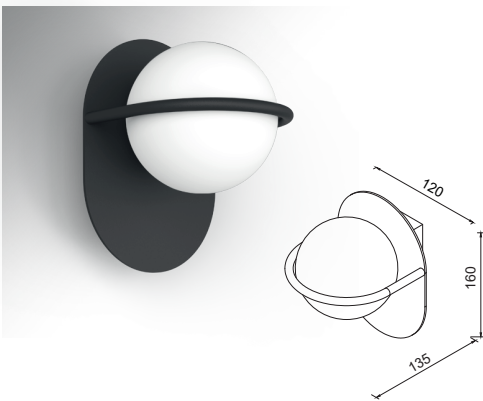

Alüminyum gövde
Aluminium body

IP 54

DALI, Dim Seçeneğiyle
with DALI, Dim Options

3 Yıl
3 Years

Gövde Rengi Seçenekleri
Body Color Options

ADB 941380 61CH

MO 214

YENİ
new