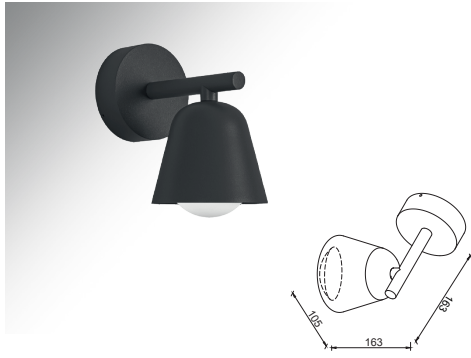

MO 206 YENİ new

Gerilim Voltage	Frekans Frequency	Aktif Güç Active Power	Işık Akısı Luminous Flux
220 V	50 Hz.	5 W	280 lm

Alüminyum gövde
Aluminium body
CRI 80
CRI 90
220-240V
IP 54
DALI, Dim Seçeneğiyle
with DALI, Dim Options
3 Yıl
3 Years

2700K
3000K
4000K
6500K
Gövde Rengi Seçenekleri
Body Color Options
Siyah
Black