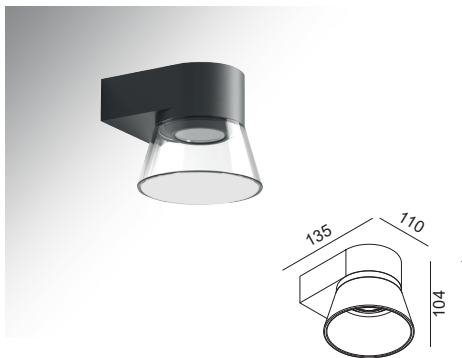

MO 217 YENİ new

Gerilim Voltage	Frekans Frequency	Aktif Güç Active Power	Işık Akısı Luminous Flux
220 V	50 Hz.	8 W	580 lm

Alüminyum gövde
Aluminium body
CRI 80
CRI 90
220-240V
IP 54
DALI, Dim Seçeneğiyle
with DALI, Dim Options
3 Yıl
3 Years

Gövde Rengi Seçenekleri
Body Color Options
Siyah
Black
COFFEE

2700K
3000K
4000K
6500K

*Katalogta yer alan tüm ölçü ve teknik değerler nominal değerler olup ±%10 tolerans gösterebilir. | All dimensions and technical data provided in the catalogue are nominal values and may vary within a ±10% tolerance.