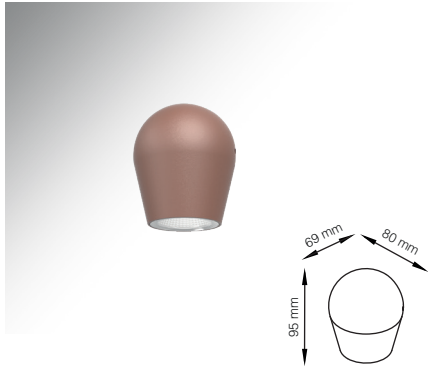

MO 201 YENİ new

Gerilim Voltage	Frekans Frequency	Aktif Güç Active Power	Işık Akısı Luminous Flux
220 V	50 Hz.	5 W	380 lm

Alüminyum gövde
Aluminium body
CRI 80
CRI 90
220-240V
IP 54
DALI, Dim Seçeneğiyle
with DALI, Dim Options
3 Yıl
3 Years

2700K
3000K
4000K
6500K

Gövde Rengi Seçenekleri
Body Color Options
 RAL 2013