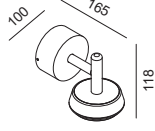

Alüminyum gövde
Aluminium body

CRI 80 CRI 90 220-240V IP 54 DALI, Dim Seçeneğiyle
with DALI, Dim Options 3 Yıl
3 Years

Gövde Rengi Seçenekleri
Body Color Options

Beyaz
White

*Katalogta yer alan tüm ölçü ve teknik değerler nominal değerler olup $\pm\%10$ tolerans gösterebilir. | All dimensions and technical data provided in the catalogue are nominal values and may vary within a $\pm 10\%$ tolerance.