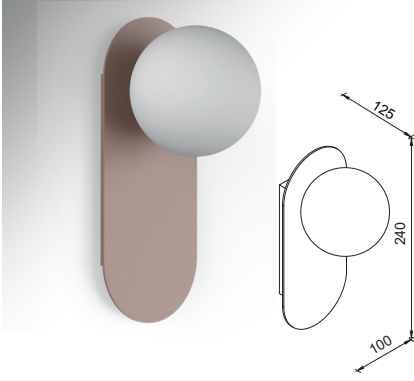

MO 213

YENİ
new

Gerilim Voltage	Frekans Frequency	Duy Lampholder	Aktif Güç Active Power	Işık Akısı Luminous Flux
220 V	50 Hz.	G9	-	-

Alüminyum gövde
Aluminium body

IP 54

DALI, Dim Seçeneğiyle
with DALI, Dim Options

3 Yıl
3 Years

Gövde Rengi Seçenekleri
Body Color Options

ADB 941380 61CH