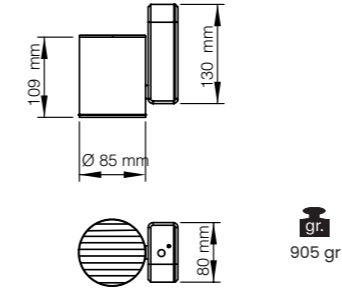

NENA SERİSİ | SERIES MR 802-85

Teknik Çizim | Technical Drawing

Model .2700K	Gerilim Voltage	Aktif Güç Active Power	Işık Akısı Luminous Flux	CRI
MR 801-85	220 V	15 W	1480 lm	>80
MR 801-85	220 V	20 W	1928 lm	>80

Model .3000K	Gerilim Voltage	Aktif Güç Active Power	Işık Akısı Luminous Flux	CRI
MR 801-85	220 V	15 W	1553 lm	>80
MR 801-85	220 V	20 W	2022 lm	>80

Model .4000K	Gerilim Voltage	Aktif Güç Active Power	Işık Akısı Luminous Flux	CRI
MR 801-85	220 V	15 W	1605 lm	>80
MR 801-85	220 V	20 W	2090 lm	>80

Model .6500K	Gerilim Voltage	Aktif Güç Active Power	Işık Akısı Luminous Flux	CRI
MR 801-85	220 V	15 W	1635 lm	>80
MR 801-85	220 V	20 W	2130 lm	>80

- Alüminyum gövde ve reflektör
  Aluminium body and reflector
- Tamperli Cam
  Tempered Glass
- 15° | 30° | 45°
- CRI 80
- CRI 90
- 220-240V
- IP 20
- 3 Yıl
  3 Years
- DALI, Dim Seçeneğiyle
  with DALI, Dim Options
- Gövde Rengi Seçenekleri
  Body Color Options
- Siyah
  Black
- Beyaz
  White
- RAL

*Diğer CRI'lar da mevcuttur, lütfen danışın. | Other CRI available, please consult.

*Katalogta yer alan tüm ölçü ve teknik değerler nominal değerler olup ±%10 tolerans gösterebilir. | All dimensions and technical data provided in the catalogue are nominal values and may vary within a ±10% tolerance.