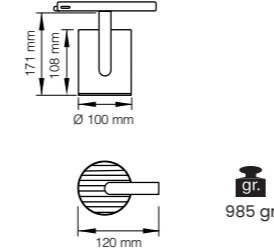

NENA SERİSİ | SERIES MR 802-100

Teknik Çizim | Technical Drawing

Model .2700K	Gerilim Voltage	Aktif Güç Active Power	Işık Akısı Luminous Flux	CRI
MR 802-100	220 V	20 W	1943 lm	>80
MR 802-100	220 V	27 W	2564 lm	>80

Model .3000K	Gerilim Voltage	Aktif Güç Active Power	Işık Akısı Luminous Flux	CRI
MR 802-100	220 V	20 W	2039 lm	>80
MR 802-100	220 V	27 W	2690 lm	>80

Model .4000K	Gerilim Voltage	Aktif Güç Active Power	Işık Akısı Luminous Flux	CRI
MR 802-100	220 V	20 W	2107 lm	>80
MR 802-100	220 V	27 W	2780 lm	>80

Model .6500K	Gerilim Voltage	Aktif Güç Active Power	Işık Akısı Luminous Flux	CRI
MR 802-100	220 V	20 W	2147 lm	>80
MR 802-100	220 V	27 W	2833 lm	>80

- Alüminyum gövde ve reflektör
  Aluminium body and reflector
- Tamperli Cam
  Tempered Glass
- 15° | 30° | 45° | 60°
- CRI 80
- CRI 90
- 220-240V
- IP 20
- 3 Yıl
  3 Years
- DALI, Dim Seçeneğiyle
  with DALI, Dim Options
- Gövde Rengi Seçenekleri
  Body Color Options
- Siyah
  Black
- Beyaz
  White
- RAL

*Diğer CRI'lar da mevcuttur, lütfen danışın. | Other CRI available, please consult.

*Katalogta yer alan tüm ölçü ve teknik değerler nominal değerler olup ±%10 tolerans gösterebilir. | All dimensions and technical data provided in the catalogue are nominal values and may vary within a ±10% tolerance.