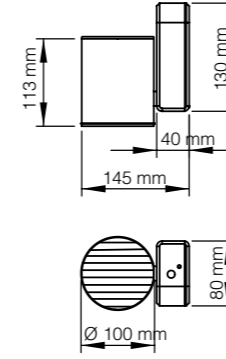

NENA

Tasarım | Design : by Masialux

NENA, kompakt tasarımı ve yüksek ışık kalitesiyle öne çıkan profesyonel bir ray spot armatürüdür. Esnek yönlendirme kabiliyeti ve optimize edilmiş optik yapısı sayesinde hem odaklanmış hem de homojen aydınlatma sunar. Modern mekanlarda şıklığı tamamlayan NENA, uzun ömürlü ve bakım gerektirmeyen yapısıyla güvenilir bir çözümdür.

NENA is a professional track spotlight featuring a compact design and high-quality illumination. Its flexible adjustability and optimized optics deliver both focused and uniform lighting. Complementing modern interiors with its sleek form, NENA offers a reliable, long-lasting, and maintenance-free solution.

Özellikler | Properties

Gövde | Body	: Alüminyum enjeksiyon gövde | Aluminum injection head
Boyama Tipi | Electrostatic powder coating	: Elektrostatik toz boya | Electrostatic powder coating
Işık Sıcaklığı | Light Temperature	:
IP Koruma Sınıfı | IP Protection Class	: IP 20
Kullanım Şekli | Usage	: Ray Spot | Track Spot

Sertifikalar | Certificates

- . CE
- . PTC
- . ISO 9001
- . SASO
- . 3 Yıl Garanti | 3 Year Warranty

Made in
Türkiye

İstek Üzerine | On request

DALI

NENA SERİSİ | SERIES MR 801-100

Teknik Çizim | Technical Drawing

Model .2700K	Gerilim Voltage	Aktif Güç Active Power	Işık Akısı Luminous Flux	CRI
MR 801-100	220 V	20 W	1943 lm	>80
MR 801-100	220 V	27 W	2564 lm	>80

Model .4000K	Gerilim Voltage	Aktif Güç Active Power	Işık Akısı Luminous Flux	CRI
MR 801-100	220 V	20 W	2107 lm	>80
MR 801-100	220 V	27 W	2780 lm	>80

Model .3000K	Gerilim Voltage	Aktif Güç Active Power	Işık Akısı Luminous Flux	CRI
MR 802-100	220 V	20 W	2039 lm	>80
MR 802-100	220 V	27 W	2690 lm	>80

Model .6500K	Gerilim Voltage	Aktif Güç Active Power	Işık Akısı Luminous Flux	CRI
MR 801-100	220 V	20 W	2147 lm	>80
MR 801-100	220 V	27 W	2833 lm	>80

- Alüminyum gövde ve reflektör
  Aluminium body and reflector
- Temperli Cam
  Tempered Glass
- 15° | 30° | 45° | 60°
- CRI 80
- CRI 90
- 220-240V
- IP 20
- 3 Yıl
  3 Years
- DALI, Dim Seçeneğiyle
  with DALI, Dim Options
- Gövde Rengi Seçenekleri
  Body Color Options
- Siyah
  Black
- Beyaz
  White
- RAL

*Diğer CRI'lar da mevcuttur, lütfen danışın. | Other CRI available, please consult.

*Katalogta yer alan tüm ölçü ve teknik değerler nominal değerler olup ±%10 tolerans gösterebilir. | All dimensions and technical data provided in the catalogue are nominal values and may vary within a ±10% tolerance.