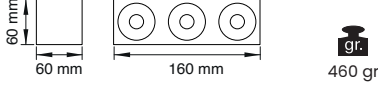

REKTA SERİSİ | SERIES MS 650-3

Teknik Çizim | Technical Drawing

Model .2700K	Gerilim Voltage	Aktif Güç Active Power	Işık Akısı Luminous Flux	CRI
MS 650-3	220 V	9 W	838 lm	>80

Model .3000K	Gerilim Voltage	Aktif Güç Active Power	Işık Akısı Luminous Flux	CRI
MS 650-3	220 V	9 W	880 lm	>80

Model .4000K	Gerilim Voltage	Aktif Güç Active Power	Işık Akısı Luminous Flux	CRI
MS 650-3	220 V	9 W	910 lm	>80

Model .6500K	Gerilim Voltage	Aktif Güç Active Power	Işık Akısı Luminous Flux	CRI
MS 650-3	220 V	9 W	925 lm	>80

Alüminyum gövde ve optik lens
Aluminium body and optical lens

30° | 45°

CRI 80

CRI 90

220-240V

IP 20

3 Yıl
3 Years