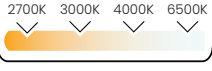

Alüminyum gövde ve optik lens
Aluminium body and optical lens

30° | 45°

CRI 80

CRI 90

220-240V

IP 20

3 Yıl
3 Years

DALI, Dim Seçeneğiyle
with DALI, Dim Options

Gövde Rengi Seçenekleri
Body Color Options

Siyah
Black

Beyaz
White

RAL

*Diğer CRI'lar da mevcuttur, lütfen danışın. | Other CRI available, please consult.

*Katalogta yer alan tüm ölçü ve teknik değerler nominal değerler olup $\pm 10\%$ tolerans gösterebilir. | All dimensions and technical data provided in the catalogue are nominal values and may vary within a $\pm 10\%$ tolerance.