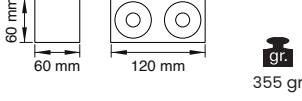

REKTA SERİSİ | SERIES MS 650-2

Teknik Çizim | Technical Drawing

Model .2700K	Gerilim Voltage	Aktif Güç Active Power	Işık Akısı Luminous Flux	CRI
MS 650-2	220 V	6 W	558 lm	>80

Model .3000K	Gerilim Voltage	Aktif Güç Active Power	Işık Akısı Luminous Flux	CRI
MS 650-2	220 V	6 W	586 lm	>80

Alüminyum gövde ve optik lens
Aluminium body and optical lens

30° | 45°

CRI 80

CRI 90

220-240V

IP 20

3 Yıl
3 Years

DALI, Dim Seçeneğiyle
with DALI, Dim Options