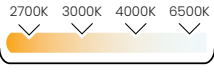

Alüminyum gövde ve optik lens  
Aluminium body and optical lens

30° | 45°

CRI 80

CRI 90

220-240V

IP 20

3 Yıl  
3 Years

DALI, Dim Seçeneğiyle  
with DALI, Dim Options

Gövde Rengi Seçenekleri  
Body Color Options

Siyah  
Black

Beyaz  
White

RAL

\*Diğer CRI'lar da mevcuttur, lütfen danışın. | Other CRI available, please consult.

\*Katalogta yer alan tüm ölçü ve teknik değerler nominal değerler olup  $\pm$ 10% tolerans gösterebilir. | All dimensions and technical data provided in the catalogue are nominal values and may vary within a  $\pm$ 10% tolerance.