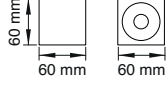

Teknik Çizim | Technical Drawing

Model .2700K	Gerilim Voltage	Aktif Güç Active Power	Işık Akısı Luminous Flux	CRI
MS 650-1	220 V	3 W	278 lm	>80

Model .3000K	Gerilim Voltage	Aktif Güç Active Power	Işık Akısı Luminous Flux	CRI
MS 650-1	220 V	3 W	292 lm	>80

Model .4000K	Gerilim Voltage	Aktif Güç Active Power	Işık Akısı Luminous Flux	CRI
MS 650-1	220 V	3 W	302 lm	>80

Model .6500K	Gerilim Voltage	Aktif Güç Active Power	Işık Akısı Luminous Flux	CRI
MS 650-1	220 V	3 W	307 lm	>80

Alüminyum gövde ve optik lens
Aluminium body and optical lens

30° | 45°

CRI 80

CRI 90

220-240V

IP 20

3 Yıl
3 Years