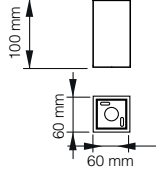

PUTO SERİSİ | SERIES MS 615-1

Teknik Çizim | Technical Drawing

Model .2700K	Gerilim Voltage	Aktif Güç Active Power	Işık Akısı Luminous Flux	CRI
MS 615-1	220 V	10 W	920 lm	>80
MS 615-1 (GU10)	220 V	-	-	-

Model .6500K	Gerilim Voltage	Aktif Güç Active Power	Işık Akısı Luminous Flux	CRI
MS 615-1	220 V	10 W	1017 lm	>80
MS 615-1 (GU10)	220 V	-	-	-

Alüminyum gövde ve reflektör
Aluminium body and reflector

30° | 45°