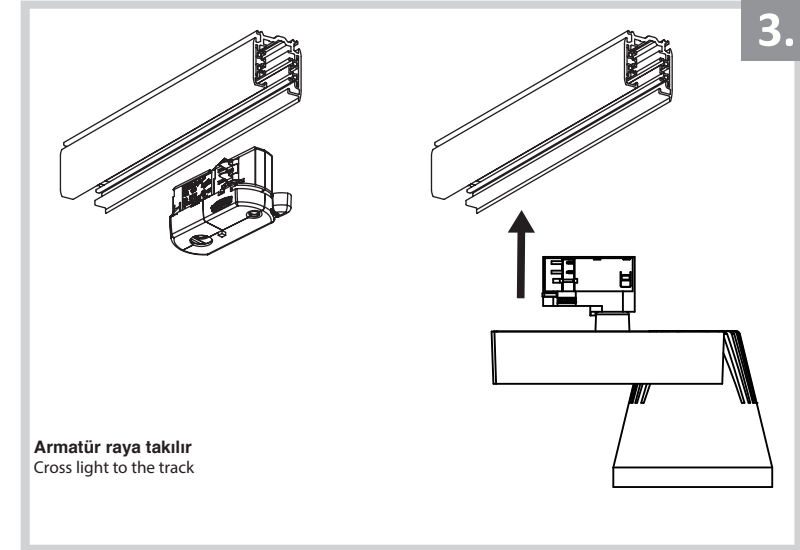

## Ray Spot Armatür İçin Montaj ve Kullanım Kılavuzu

Assembly and Application Manual For Track Spot Armature

MR 1040

**UYARI !!!!**

HERHANGİ BİR ÜRÜNÜ VEYA ELEKTRİKLİ AYGITI BAĞLAMADAN VEYA SÖKMEYEN ÖNCE MUTLAKA KAT SİGORTASINI VEYA ANA SİGORTAYI KAPATMAYI UNUTMAYIN VE DOĞRU SİGORTAYI KAPATTIĞINIZDAN EMİN OLUN.  
Eğer bu ürünün bağlantısını yapabileceğinizden emin değilseniz mutlaka deneyimli bir elektrikçiye başvurun. Elektrik konusu hayati önem taşır.