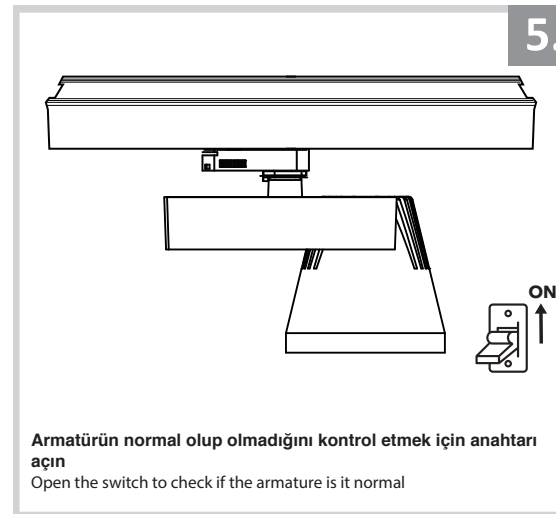

## Ray Spot Armatür İçin Montaj ve Kullanım Kılavuzu

Assembly and Application Manual For Track Spot Armature

MR 1040

**UYARI !!!!**

HERHANGİ BİR ÜRÜNÜ VEYA ELEKTRİKLİ AYGITI BAĞLAMADAN VEYA SÖKMEYEN ÖNCE MUTLAKA KAT SİGORTASINI VEYA ANA SİGORTAYI KAPATMAYI UNUTMAYIN VE DOĞRU SİGORTAYI KAPATTIĞINIZDAN EMİN OLUN.  
Eğer bu ürünün bağlantısını yapabileceğinizden emin değilseniz mutlaka deneyimli bir elektrikçiye başvurun. Elektrik konusu hayati önem taşır.