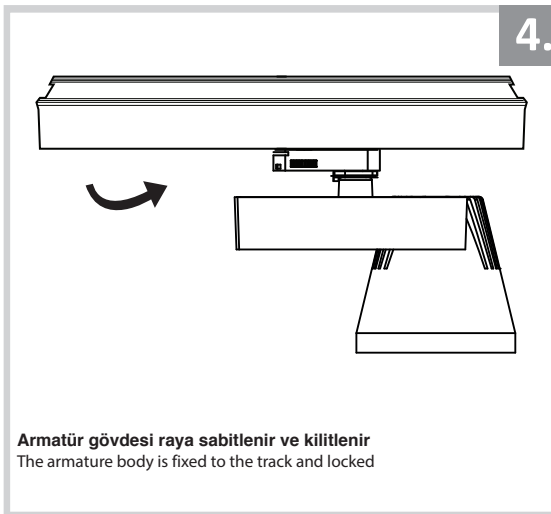

## Ray Spot Armatür İçin Montaj ve Kullanım Kılavuzu

Assembly and Application Manual For Track Spot Armature

MR 1040

**UYARI !!!!**

HERHANGİ BİR ÜRÜNÜ VEYA ELEKTRİKLİ AYGITI BAĞLAMADAN VEYA SÖKMEYEN ÖNCE MUTLAKA KAT SİGORTASINI VEYA ANA SİGORTAYI KAPATMAYI UNUTMAYIN VE DOĞRU SİGORTAYI KAPATTIĞINIZDAN EMİN OLUN.  
Eğer bu ürünün bağlantısını yapabileceğinizden emin değilseniz mutlaka deneyimli bir elektrikçiye başvurun. Elektrik konusu hayati önem taşır.