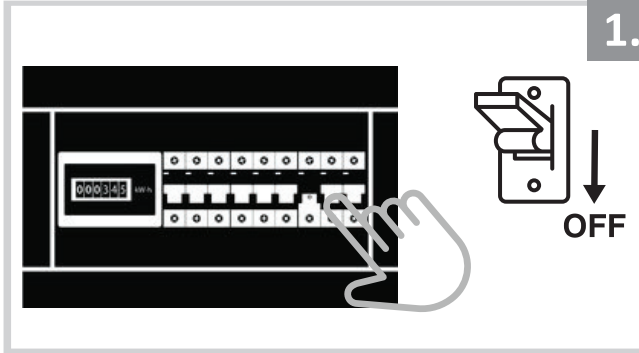

## Ray Spot Armatür İçin Montaj ve Kullanım Kılavuzu

Assembly and Application Manual For Track Spot Armature

MR 1040

**UYARI !!!!**

HERHANGİ BİR ÜRÜNÜ VEYA ELEKTRİKLİ AYGITI BAĞLAMADAN VEYA SÖKMEYEN ÖNCE MUTLAKA KAT SİGORTASINI VEYA ANA SİGORTAYI KAPATMAYI UNUTMAYIN VE DOĞRU SİGORTAYI KAPATTIĞINIZDAN EMİN OLUN.  
Eğer bu ürünün bağlantısını yapabileceğinizden emin değilseniz mutlaka deneyimli bir elektrikçiye başvurun. Elektrik konusu hayati önem taşır.