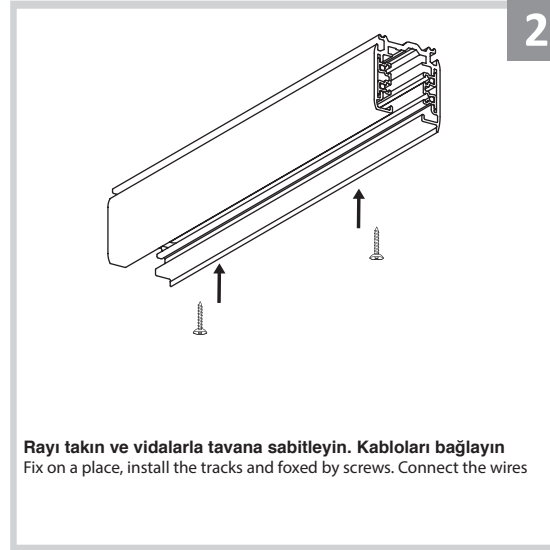

## Ray Spot Armatür İçin Montaj ve Kullanım Kılavuzu

Assembly and Application Manual For Track Spot Armature

MR 1040

**UYARI !!!!**

HERHANGİ BİR ÜRÜNÜ VEYA ELEKTRİKLİ AYGITI BAĞLAMADAN VEYA SÖKMEYEN ÖNCE MUTLAKA KAT SİGORTASINI VEYA ANA SİGORTAYI KAPATMAYI UNUTMAYIN VE DOĞRU SİGORTAYI KAPATTIĞINIZDAN EMİN OLUN.  
Eğer bu ürünün bağlantısını yapabileceğinizden emin değilseniz mutlaka deneyimli bir elektrikçiye başvurun. Elektrik konusu hayati önem taşır.