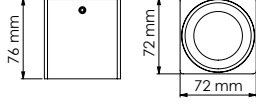

ORNA SERİSİ | SERIES MS 701-70

Teknik Çizim | Technical Drawing

gr.
280 gr

Model .2700K	Gerilim Voltage	Aktif Güç Active Power	Işık Akısı Luminous Flux	CRI
MS 701-70	220 V	10 W	920 lm	>80

Model .3000K	Gerilim Voltage	Aktif Güç Active Power	Işık Akısı Luminous Flux	CRI
MS 701-70	220 V	10 W	965 lm	>80