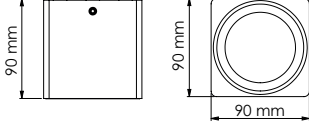

ORNA SERİSİ | SERIES MS 701-90

Teknik Çizim | Technical Drawing

420 gr

Model .2700K	Gerilim Voltage	Aktif Güç Active Power	Işık Akısı Luminous Flux	CRI
MS 701-90	220 V	20 W	1475 lm	>80

Model .3000K	Gerilim Voltage	Aktif Güç Active Power	Işık Akısı Luminous Flux	CRI
MS 701-90	220 V	20 W	1756 lm	>80

Alüminyum gövde ve reflektör
Aluminium body and reflector

Tamperli Cam
Tempered Glass

15° | 30° | 45°

CRI 80

CRI 90

220-240V

IP 20

3 Yıl
3 Years