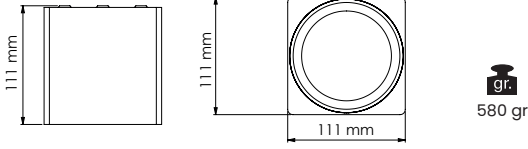

ORNA SERİSİ | SERIES MS 701-110

Teknik Çizim | Technical Drawing

| Model .2700K | Gerilim Voltage | Aktif Güç Active Power | Işık Akısı Luminous Flux | CRI |
|--------------|--------------------|---------------------------|-----------------------------|-----|
| MS 701-110 | 220 V | 27 W | 1963 lm | >80 |