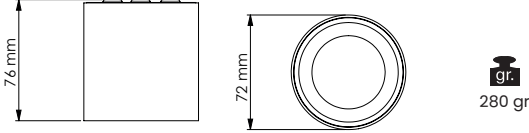

ORNA SERİSİ | SERIES MS 700-70

Teknik Çizim | Technical Drawing

Model .2700K	Gerilim Voltage	Aktif Güç Active Power	Işık Akısı Luminous Flux	CRI
MS 700-70	220 V	10 W	920 lm	>80

Model .3000K	Gerilim Voltage	Aktif Güç Active Power	Işık Akısı Luminous Flux	CRI
MS 700-70	220 V	10 W	965 lm	>80

Model .4000K	Gerilim Voltage	Aktif Güç Active Power	Işık Akısı Luminous Flux	CRI
MS 700-70	220 V	10 W	998 lm	>80

Model .6500K	Gerilim Voltage	Aktif Güç Active Power	Işık Akısı Luminous Flux	CRI
MS 700-70	220 V	10 W	1017 lm	>80