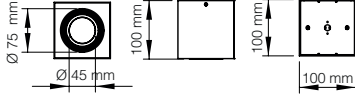

CARLA SERİSİ | SERIES MS 612-1-60

Teknik Çizim | Technical Drawing

gr.
625 gr

Model .2700K	Gerilim Voltage	Aktif Güç Active Power	Işık Akısı Luminous Flux	CRI
MS 612-1-60	220 V	10 W	920 lm	>80
MS 612-1-60 (GU10)	220 V	-	-	-

Model .6500K	Gerilim Voltage	Aktif Güç Active Power	Işık Akısı Luminous Flux	CRI
MS 612-1-60	220 V	10 W	1017 lm	>80
MS 612-1-60 (GU10)	220 V	-	-	-

- Alüminyum gövde ve reflektör
Aluminium body and reflector
- Tamperli Cam
Tempered Glass
- 30° | 45°
- CRI 80
- CRI 90
- 220-240V
- IP 20
- 3 Yıl
3 Years
- DALI, Dim Seçeneğiyle
with DALI, Dim Options
- Gövde Rengi Seçenekleri
Body Color Options
- Siyah
Black
- Beyaz
White
- RAL