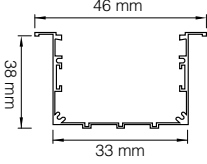

## LENA SERİSİ | SERIES     MD 605

Teknik Çizim | Technical Drawing

Model .2700K	Gerilim Voltage	Aktif Güç Active Power	Işık Akısı Luminous Flux	CRI
MD 605	220 V	32 W	1777 lm	>80

Model .3000K	Gerilim Voltage	Aktif Güç Active Power	Işık Akısı Luminous Flux	CRI
MD 605	220 V	32 W	2115 lm	>80