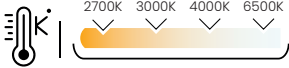

Alüminyum gövde  
Aluminium body

Opal Difüzör  
Opal Diffuser

120°

CRI 80

CRI 90

220-240V

IP 20

3 Yıl  
3 Years

DALI, Dim Seçeneğiyle  
with DALI, Dim Options

Gövde Rengi Seçenekleri  
Body Color Options

Siyah  
Black

Beyaz  
White

RAL

\*Diğer CRI'lar da mevcuttur, lütfen danışın. | Other CRI available, please consult.