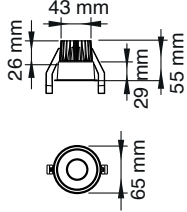

LİVA SERİSİ | SERIES **MD 126-60**

Teknik Çizim | Technical Drawing

140 gr

Model .2700K	Gerilim Voltage	Aktif Güç Active Power	Işık Akısı Luminous Flux	CRI
MD 126-60	220 V	8 W	756 lm	>80

Model .3000K	Gerilim Voltage	Aktif Güç Active Power	Işık Akısı Luminous Flux	CRI
MD 126-60	220 V	8 W	793 lm	>80

Alüminyum gövde ve reflektör
Aluminium body and reflector

24° | 36°

CRI 80

CRI 90

220-240V

IP 20

3 Yıl
3 Years

DALI, Dim Seçeneğiyle
with DALI, Dim Options

Gövde Rengi Seçenekleri
Body Color Options

Siyah
Black

Beyaz
White

*Diğer CRI'lar da mevcuttur, lütfen danışın. | Other CRI available, please consult.

*Katalogta yer alan tüm ölçü ve teknik değerler nominal değerler olup ±%10 tolerans gösterebilir. | All dimensions and technical data provided in the catalogue are nominal values and may vary within a ±10% tolerance.