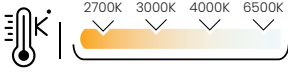

Alüminyum gövde ve reflektör
Aluminium body and reflector

24° | 36°

CRI 80

CRI 90

220-240V

IP 20

3 Yıl
3 Years

DALI, Dim Seçeneğiyle
with DALI, Dim Options

Gövde Rengi Seçenekleri
Body Color Options

Siyah
Black

Beyaz
White

*Diğer CRI'lar da mevcuttur, lütfen danışın. | Other CRI available, please consult.

*Katalogta yer alan tüm ölçü ve teknik değerler nominal değerler olup ±%10 tolerans gösterebilir. | All dimensions and technical data provided in the catalogue are nominal values and may vary within a ±10% tolerance.