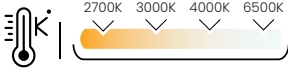

Alüminyum gövde ve reflektör
Aluminium body and reflector

24° | 36°

CRI 80

CRI 90

220-240V

IP 20

3 Yıl
3 Years

DALI, Dim Seçeneğiyle
with DALI, Dim Options

Gövde Rengi Seçenekleri
Body Color Options

Siyah
Black

Beyaz
White

*Diğer CRI'lar da mevcuttur, lütfen danışın. | Other CRI available, please consult.

*Katalogta yer alan tüm ölçü ve teknik değerler nominal değerler olup \pm 10% tolerans gösterebilir. | All dimensions and technical data provided in the catalogue are nominal values and may vary within a \pm 10% tolerance.