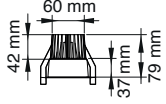

LİVA SERİSİ | SERIES **MD 126-85**

Teknik Çizim | Technical Drawing

250 gr

Ø 75 mm

Model .2700K	Gerilim Voltage	Aktif Güç Active Power	Işık Akısı Luminous Flux	CRI
MD 126-85	220 V	15 W	1480 lm	>80

Model .3000K	Gerilim Voltage	Aktif Güç Active Power	Işık Akısı Luminous Flux	CRI
MD 126-85	220 V	15 W	1553 lm	>80

Alüminyum gövde ve reflektör
Aluminium body and reflector

24° | 36°

CRI 80

CRI 90

220-240V

IP 20

3 Yıl
3 Years

DALI, Dim Seçeneğiyle
with DALI, Dim Options

Gövde Rengi Seçenekleri
Body Color Options

Siyah
Black

Beyaz
White

*Diğer CRI'lar da mevcuttur, lütfen danışın. | Other CRI available, please consult.

*Katalogta yer alan tüm ölçü ve teknik değerler nominal değerler olup \pm 10% tolerans gösterebilir. | All dimensions and technical data provided in the catalogue are nominal values and may vary within a \pm 10% tolerance.