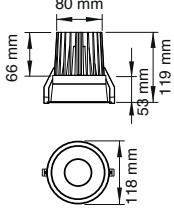

LİVA SERİSİ | SERIES **MD 126-118**

Teknik Çizim | Technical Drawing

Model .2700K	Gerilim Voltage	Aktif Güç Active Power	Işık Akısı Luminous Flux	CRI
MD 126-118	220 V	20 W	1943 lm	>80
MD 126-118	220 V	27 W	2564 lm	>80

Model .6500K	Gerilim Voltage	Aktif Güç Active Power	Işık Akısı Luminous Flux	CRI
MD 126-118	220 V	20 W	2147 lm	>80
MD 126-118	220 V	27 W	2833 lm	>80

Alüminyum gövde ve reflektör
Aluminium body and reflector

24° | 36°

CRI 80

CRI 90

220-240V

IP 20

3 Yıl
3 Years

DALI, Dim Seçeneğiyle
with DALI, Dim Options

Gövde Rengi Seçenekleri
Body Color Options

Siyah
Black

Beyaz
White

*Diğer CRI'lar da mevcuttur, lütfen danışın. | Other CRI available, please consult.

*Katalogta yer alan tüm ölçü ve teknik değerler nominal değerler olup $\pm 10\%$ tolerans gösterebilir. | All dimensions and technical data provided in the catalogue are nominal values and may vary within a $\pm 10\%$ tolerance.