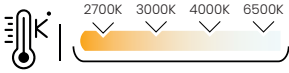

24° | 36°

CRI 80

CRI 90

220-240V

IP 20

3 Yıl
3 Years

DALI, Dim Seçeneğiyle
with DALI, Dim Options

Gövde Rengi Seçenekleri
Body Color Options

Siyah
Black

Beyaz
White

*Diğer CRI'lar da mevcuttur, lütfen danışın. | Other CRI available, please consult.

*Katalogta yer alan tüm ölçü ve teknik değerler nominal değerler olup $\pm 10\%$ tolerans gösterebilir. | All dimensions and technical data provided in the catalogue are nominal values and may vary within a $\pm 10\%$ tolerance.