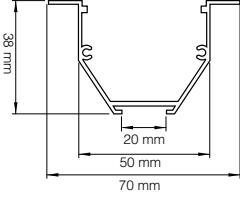

LENA SERİSİ | SERIES   MD 603

Teknik Çizim | Technical Drawing

Model .2700K	Gerilim Voltage	Aktif Güç Active Power	Işık Akısı Luminous Flux	CRI
MD 603	220 V	32 W	2078 lm	>80

Model .3000K	Gerilim Voltage	Aktif Güç Active Power	Işık Akısı Luminous Flux	CRI
MD 603	220 V	32 W	2473 lm	>80

Model .4000K	Gerilim Voltage	Aktif Güç Active Power	Işık Akısı Luminous Flux	CRI
MD 603	220 V	32 W	2944 lm	>80

Model .6500K	Gerilim Voltage	Aktif Güç Active Power	Işık Akısı Luminous Flux	CRI
MD 603	220 V	32 W	3503 lm	>80

Alüminyum gövde
Aluminium body

Opal Difüzör
Opal Diffuser

120°

CRI 80

CRI 90

220-240V

IP 20

3 Yıl
3 Years