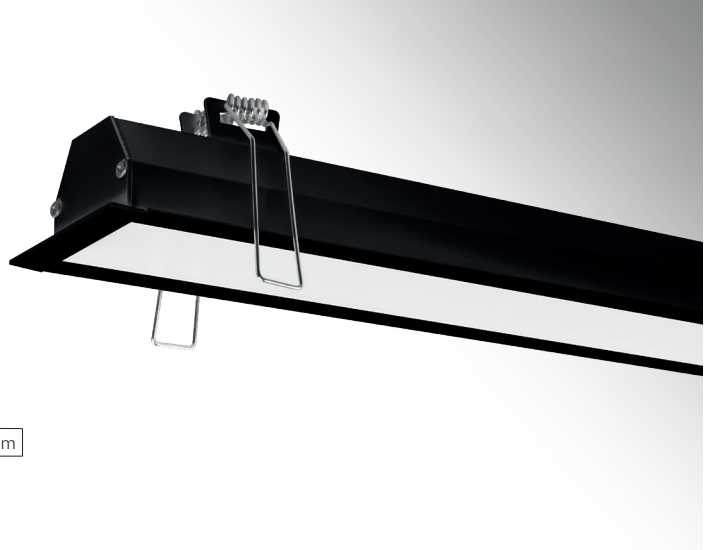

## LENA SERİSİ | SERIES     MD 603

Teknik Çizim | Technical Drawing

Model .2700K	Gerilim Voltage	Aktif Güç Active Power	Işık Akısı Luminous Flux	CRI
MD 603	220 V	32 W	2078 lm	>80

Model .3000K	Gerilim Voltage	Aktif Güç Active Power	Işık Akısı Luminous Flux	CRI
MD 603	220 V	32 W	2473 lm	>80

Model .4000K	Gerilim Voltage	Aktif Güç Active Power	Işık Akısı Luminous Flux	CRI
MD 603	220 V	32 W	2944 lm	>80

Model .6500K	Gerilim Voltage	Aktif Güç Active Power	Işık Akısı Luminous Flux	CRI
MD 603	220 V	32 W	3503 lm	>80

Alüminyum gövde  
Aluminium body

Opal Difüzör  
Opal Diffuser

120°

CRI 80

CRI 90

220-240V

IP 20

3 Yıl  
3 Years