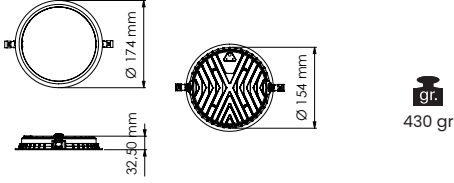

LENA SERİSİ | SERIES MD 710-2-170

Teknik Çizim | Technical Drawing

| Model .2700K | Gerilim Voltage | Aktif Güç Active Power | Işık Akısı Luminous Flux | CRI |
|--------------|--------------------|---------------------------|-----------------------------|-----|
| MD 710-2-170 | 220 V | 14 W | 1588 lm | >80 |
| MD 710-2-170 | 220 V | 20 W | 2195 lm | >80 |

Alüminyum gövde
Aluminium body

Opal Difüzör
Opal Diffuser

120°

CRI 80

CRI 90

220-240V

IP 20

3 Yıl
3 Years

DALI, Dim Seçeneğiyle
with DALI, Dim Options

Gövde Rengi Seçenekleri
Body Color Options

Siyah
Black

Beyaz
White

RAL

*Diğer CRI'lar da mevcuttur, lütfen danışın. | Other CRI available, please consult.

*Katalogta yer alan tüm ölçü ve teknik değerler nominal değerler olup $\pm 10\%$ tolerans gösterebilir. | All dimensions and technical data provided in the catalogue are nominal values and may vary within a $\pm 10\%$ tolerance.