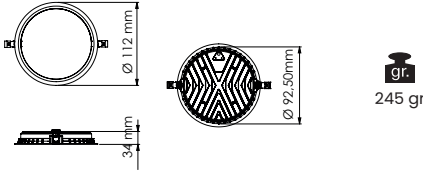

LENA SERİSİ | SERIES **MD 710-1-115**

Teknik Çizim | Technical Drawing

Model .2700K	Gerilim Voltage	Aktif Güç Active Power	Işık Akısı Luminous Flux	CRI
MD 710-1-115	220 V	10 W	954 lm	>80
MD 710-1-115	220 V	14 W	1252 lm	>80

*Katalogta yer alan tüm ölçü ve teknik değerler nominal değerler olup $\pm 10\%$ tolerans gösterebilir. | All dimensions and technical data provided in the catalogue are nominal values and may vary within a $\pm 10\%$ tolerance.