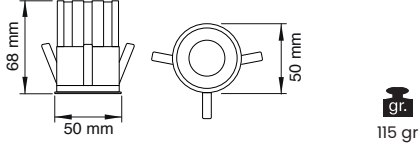

VOKO SERİSİ | SERIES MD 1003-50

Teknik Çizim | Technical Drawing

Model .2700K	Gerilim Voltage	Aktif Güç Active Power	Işık Akısı Luminous Flux	CRI
MD 1003-50	220 V	12 W	1080 lm	>80

Model .3000K	Gerilim Voltage	Aktif Güç Active Power	Işık Akısı Luminous Flux	CRI
MD 1003-50	220 V	12 W	1131 lm	>80

Alüminyum gövde ve optik lens
 Aluminium body and optical lens

36° - 50°

CRI 80

CRI 90

220-240V

IP 20

3 Yıl
3 Years

2700K 3000K 4000K 6500K

DALI, Dim Seçeneğiyle
 with DALI, Dim Options

Gövde Rengi Seçenekleri
 Body Color Options

Siyah
 Black

Beyaz
 White

*Diğer CRI'lar da mevcuttur, lütfen danışın. | Other CRI available, please consult.

*Katalogta yer alan tüm ölçü ve teknik değerler nominal değerler olup ±%10 tolerans gösterebilir. | All dimensions and technical data provided in the catalogue are nominal values and may vary within a ±10% tolerance.